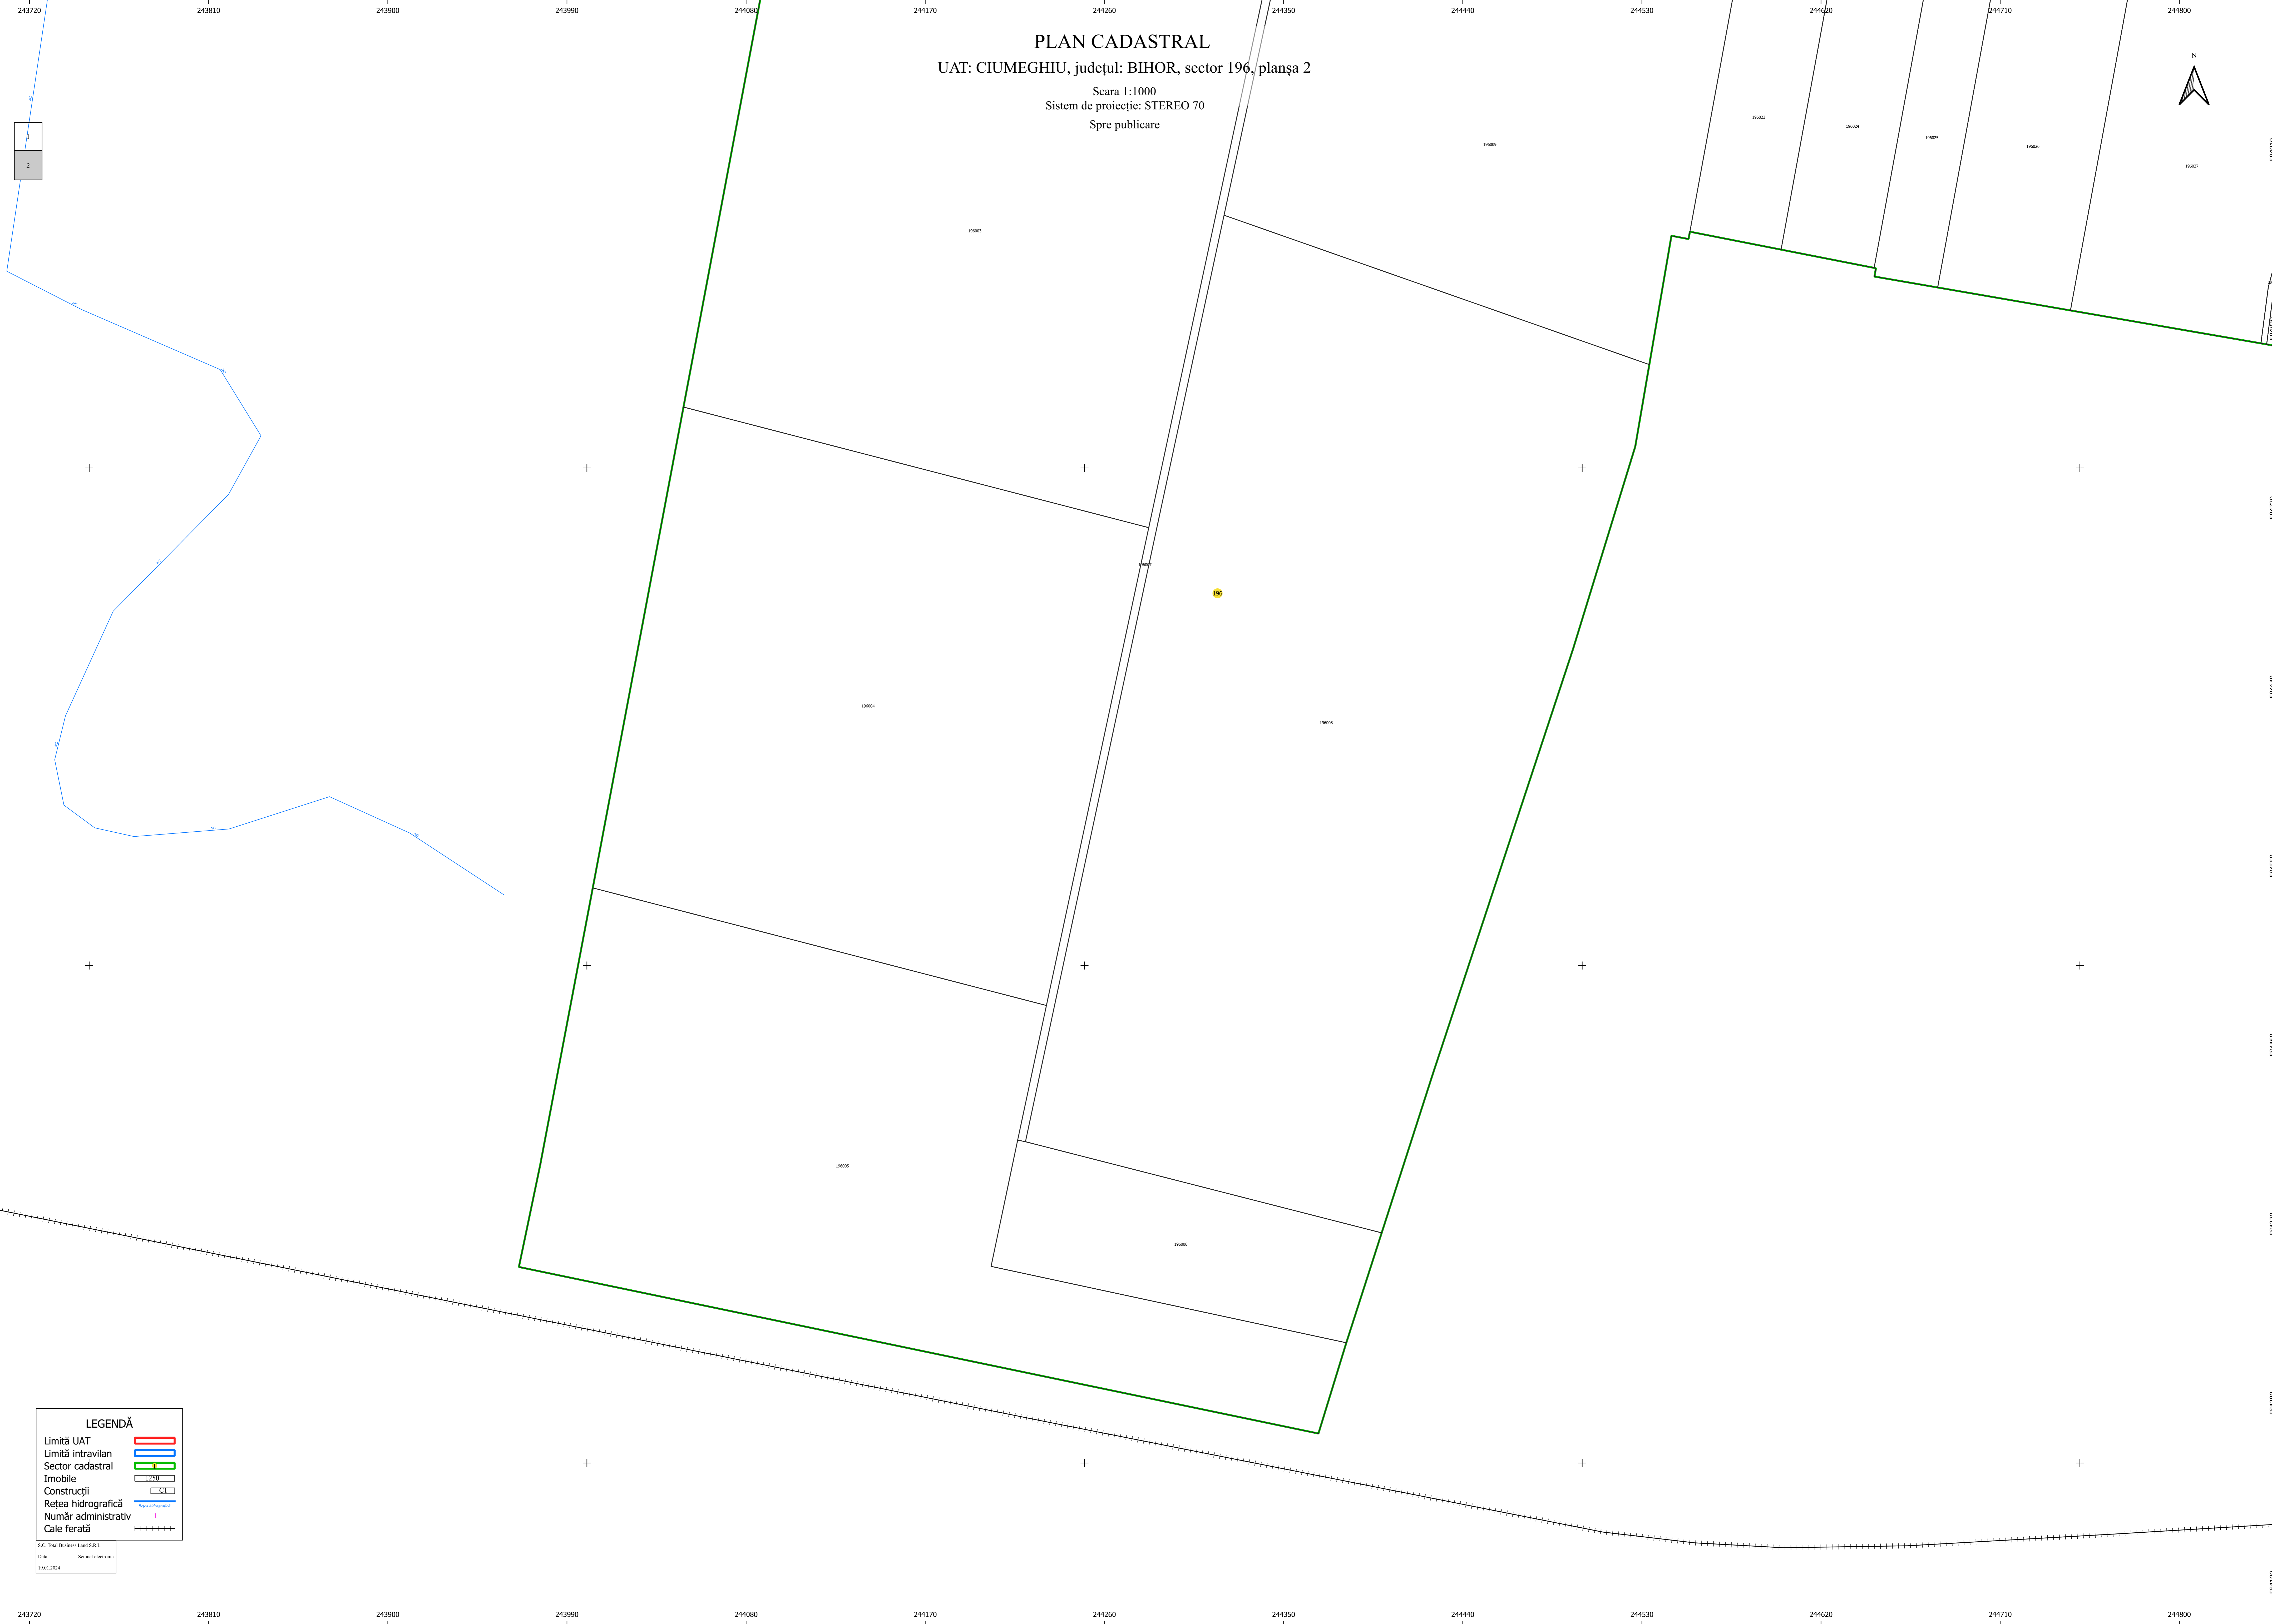

PLAN CADASTRAL  
UAT: CIUMEGHIU, județul: BIHOR, sector 196, planșa 2

Scara 1:1000  
Sistem de proiecție: STEREO 70  
Spre publicare

**LEGENDĂ**

- Limită UAT
- Limită intravilan
- Sector cadastral
- Imobile
- Construcții
- Rețea hidrografică
- Număr administrativ
- Cale ferată

S.C. Terul Român Land S.R.L.  
Date:      Sistem electronic  
19.01.2024