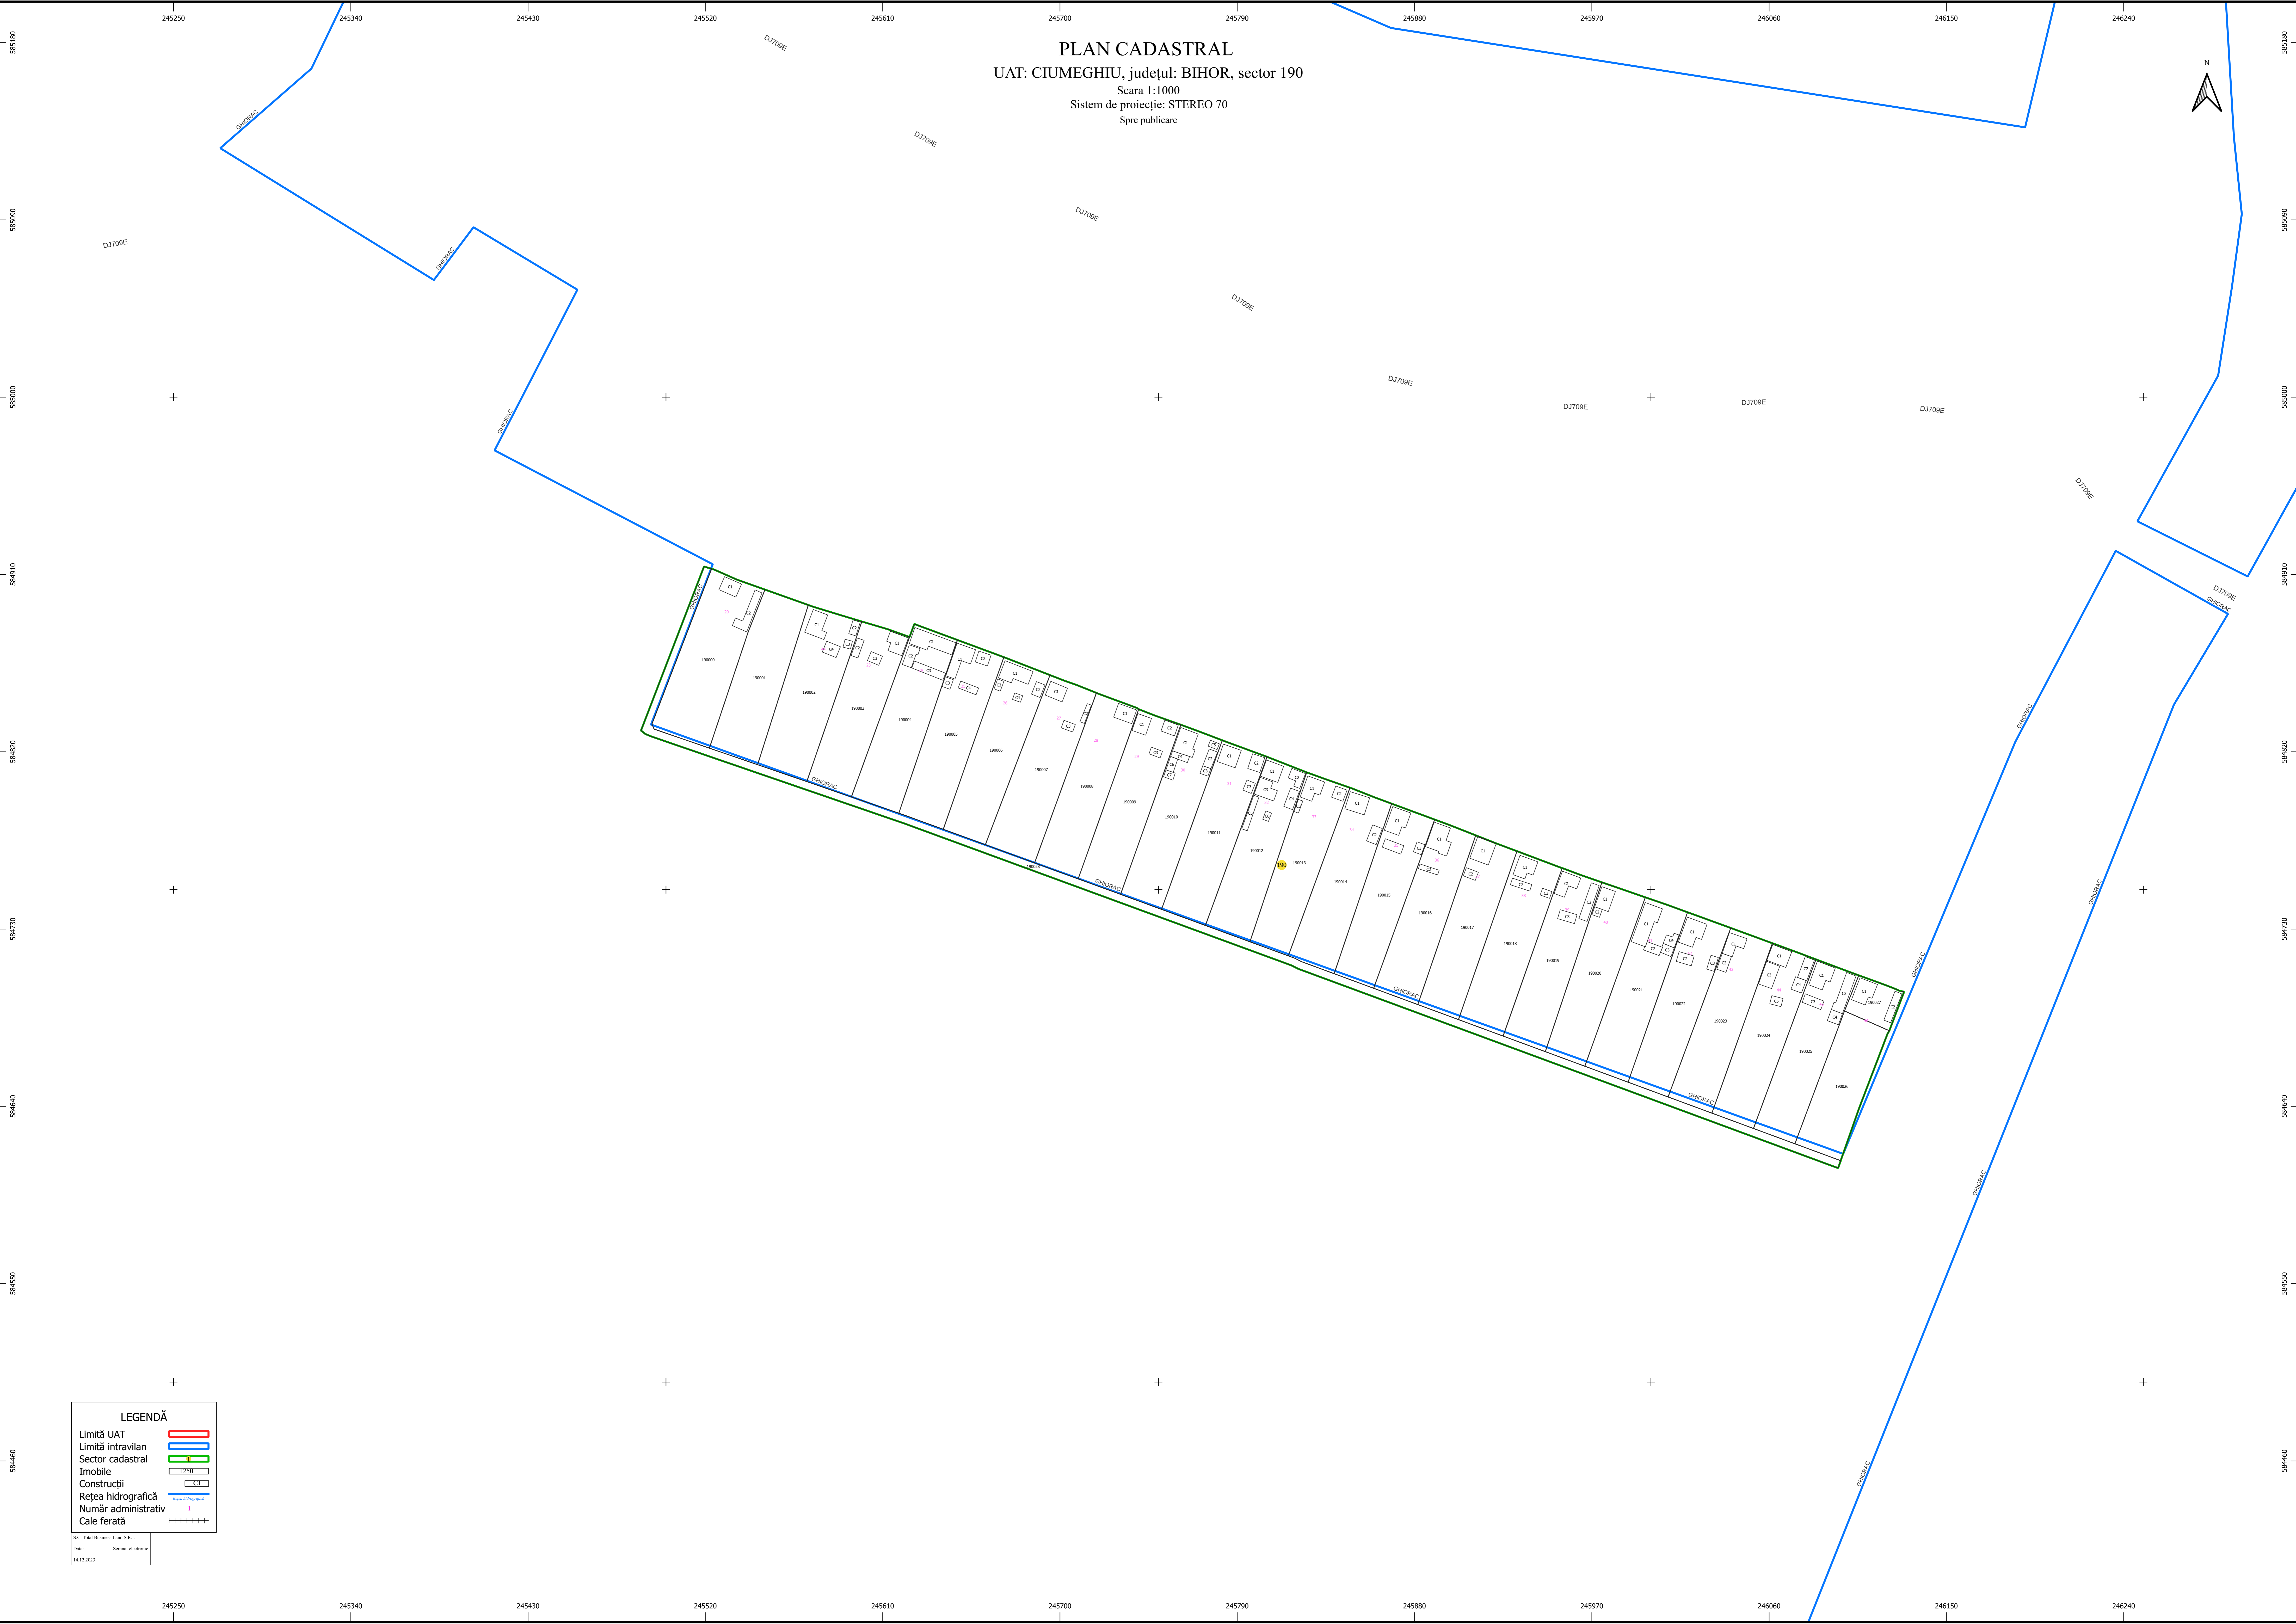

PLAN CADASTRAL
UAT: CIUMEGHIU, județul: BIHOR, sector 190
Seara 1:1000
Sistem de proiecție: STEREO 70
Spre publicare

LEGENDĂ

- Limită UAT
- Limită intravilan
- Sector cadastral
- Imobile
- Construcții
- Rețea hidrografică
- Număr administrativ
- Cale ferată

S.C. Teod Resursa Land S.R.L.
Date: Sursa electronică
14.12.2023