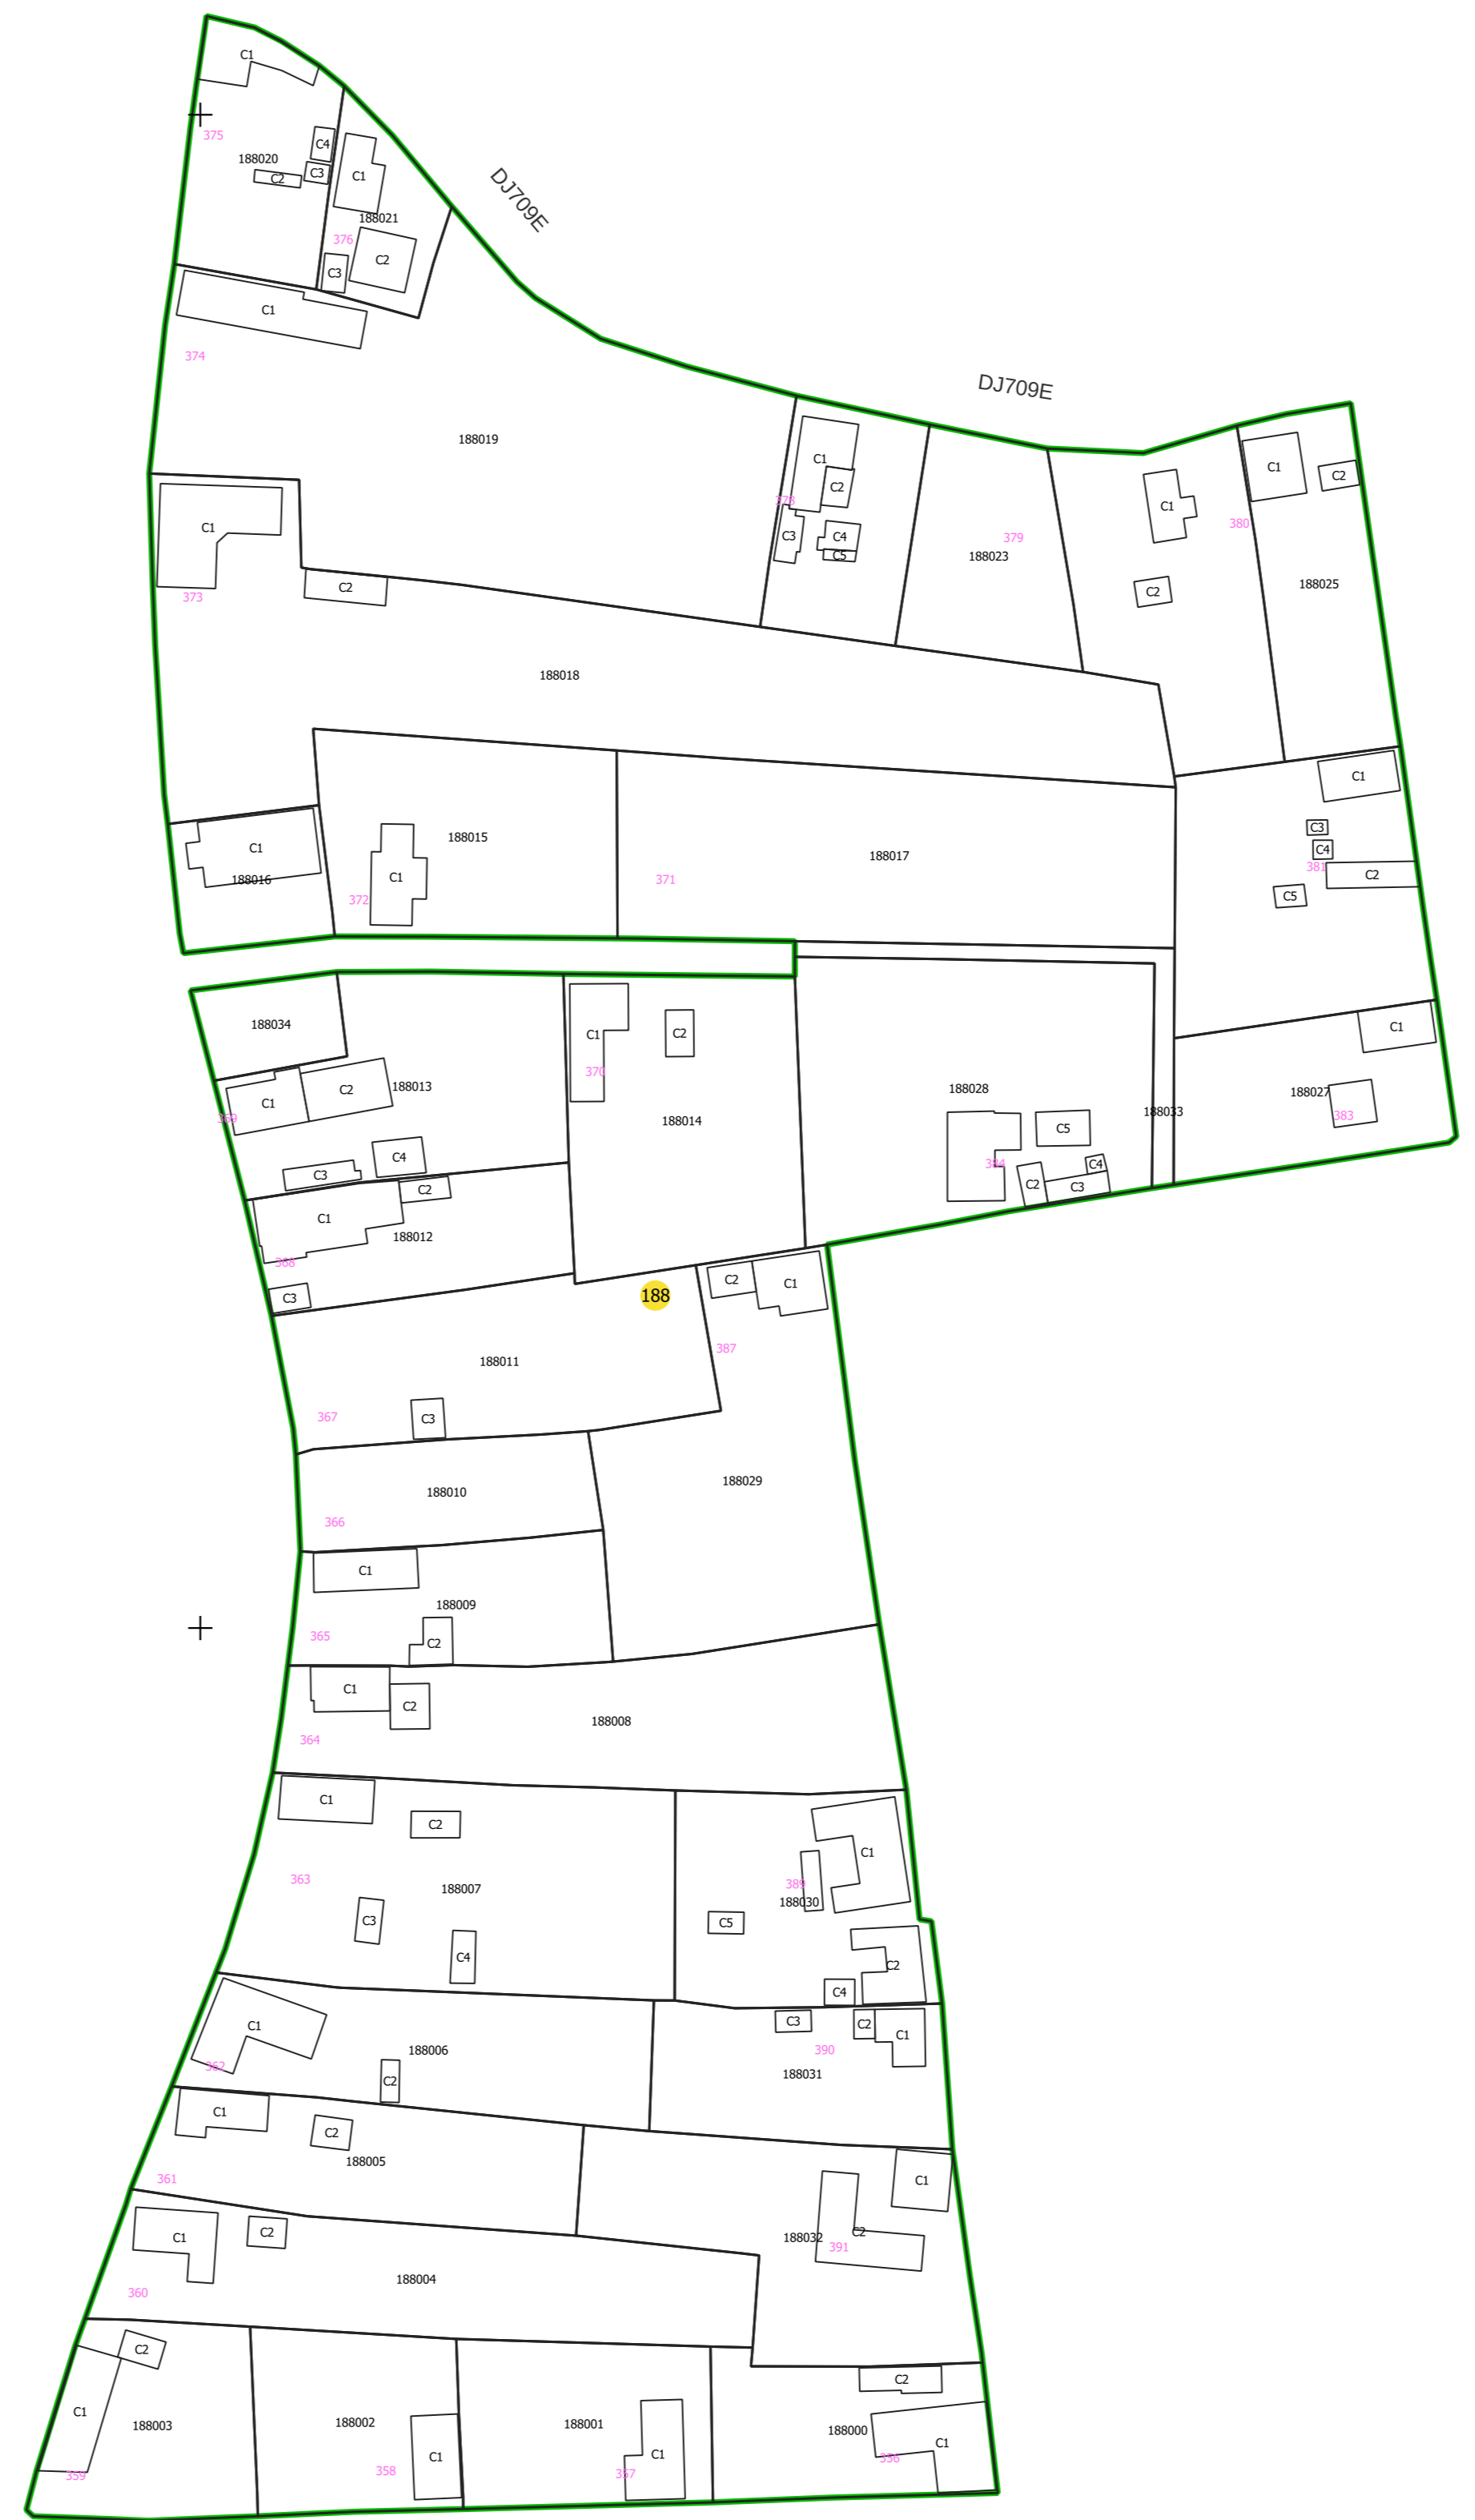

PLAN CADASTRAL
UAT: CIUMEGHIU, județul: BIHOR, sector 188
Seara 1:1000
Sistem de proiecție: STEREO 70
Spre publicare

LEGENDĂ

- Limită UAT
- Limită intravilan
- Sector cadastral
- Imobile
- Construcții
- Rețea hidrografică
- Număr administrativ
- Cale ferată

S.C. Terul Bihorului Land S.R.L.
Date: Sursa electronică
14.12.2023