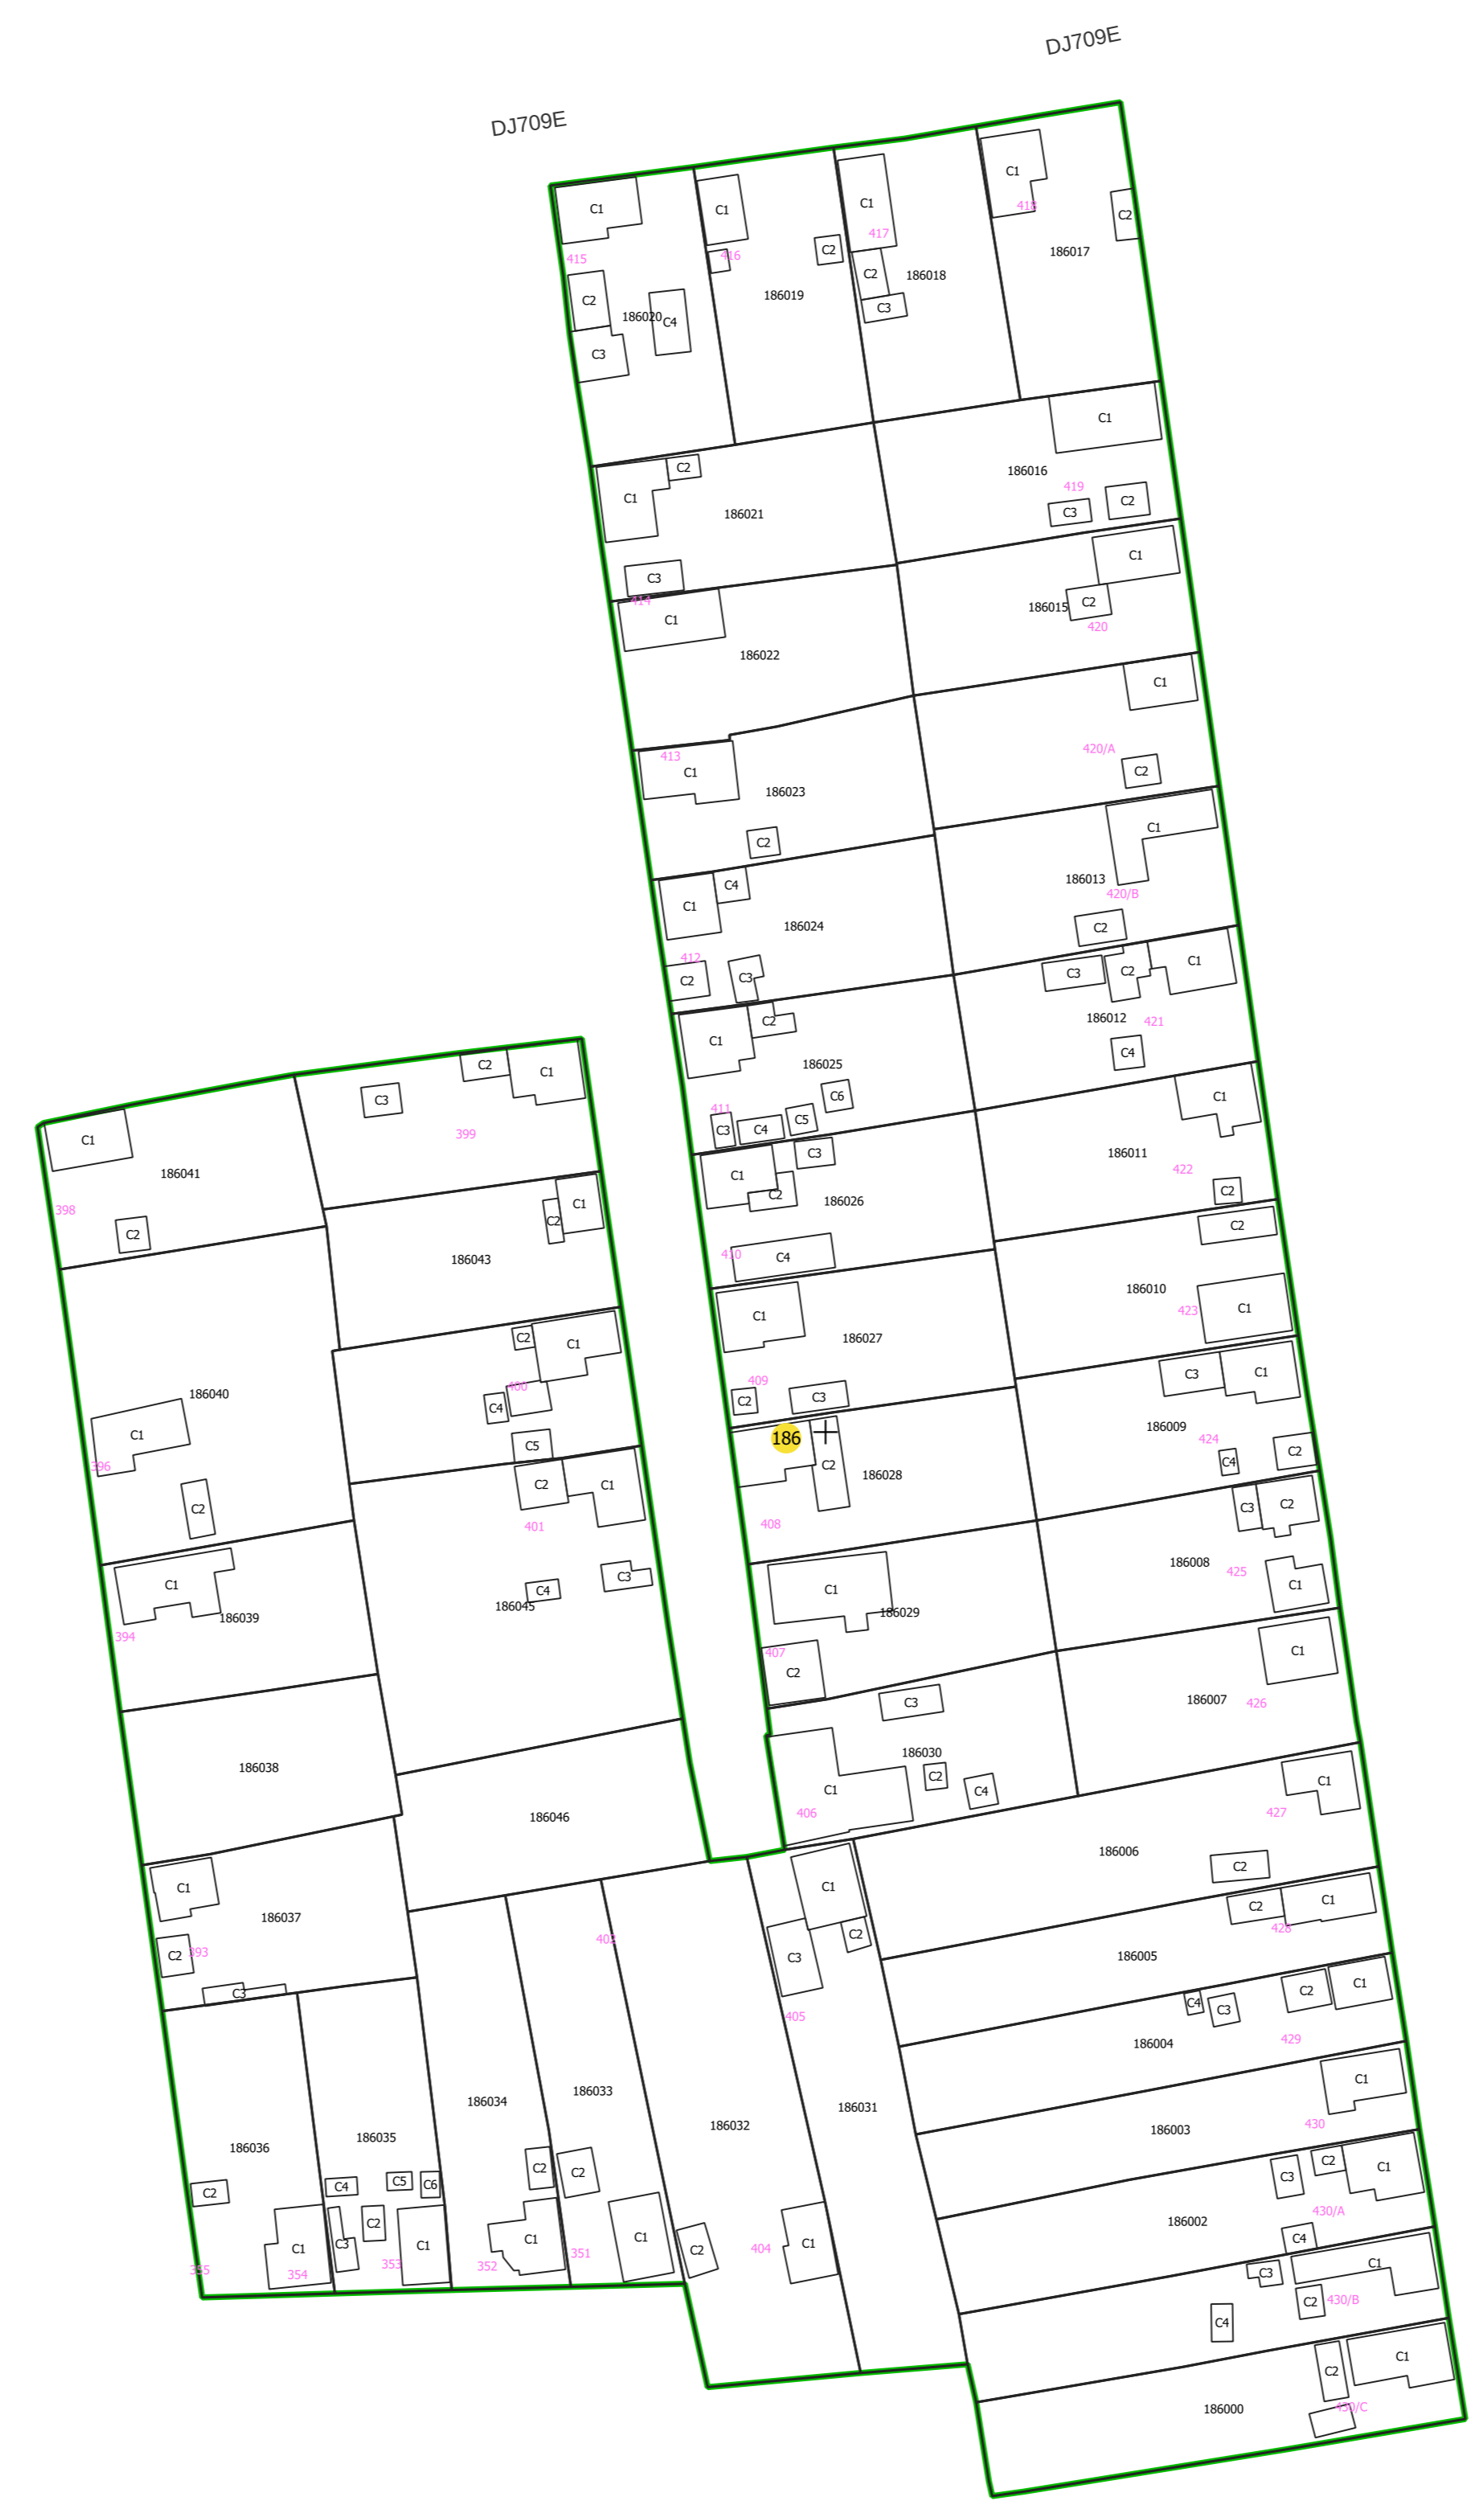

PLAN CADASTRAL
UAT: CIUMEGHIU, județul: BIHOR, sector 186
Scara 1:1000
Sistem de proiecție: STEREO 70
Spre publicare

LEGENDĂ

- Limită UAT
- Limită intravilan
- Sector cadastral
- Imobile
- Construcții
- Rețea hidrografică
- Număr administrativ
- Cale ferată

S.C. Total Business Land S.R.L.
Date: Sistem electronic
14.12.2023