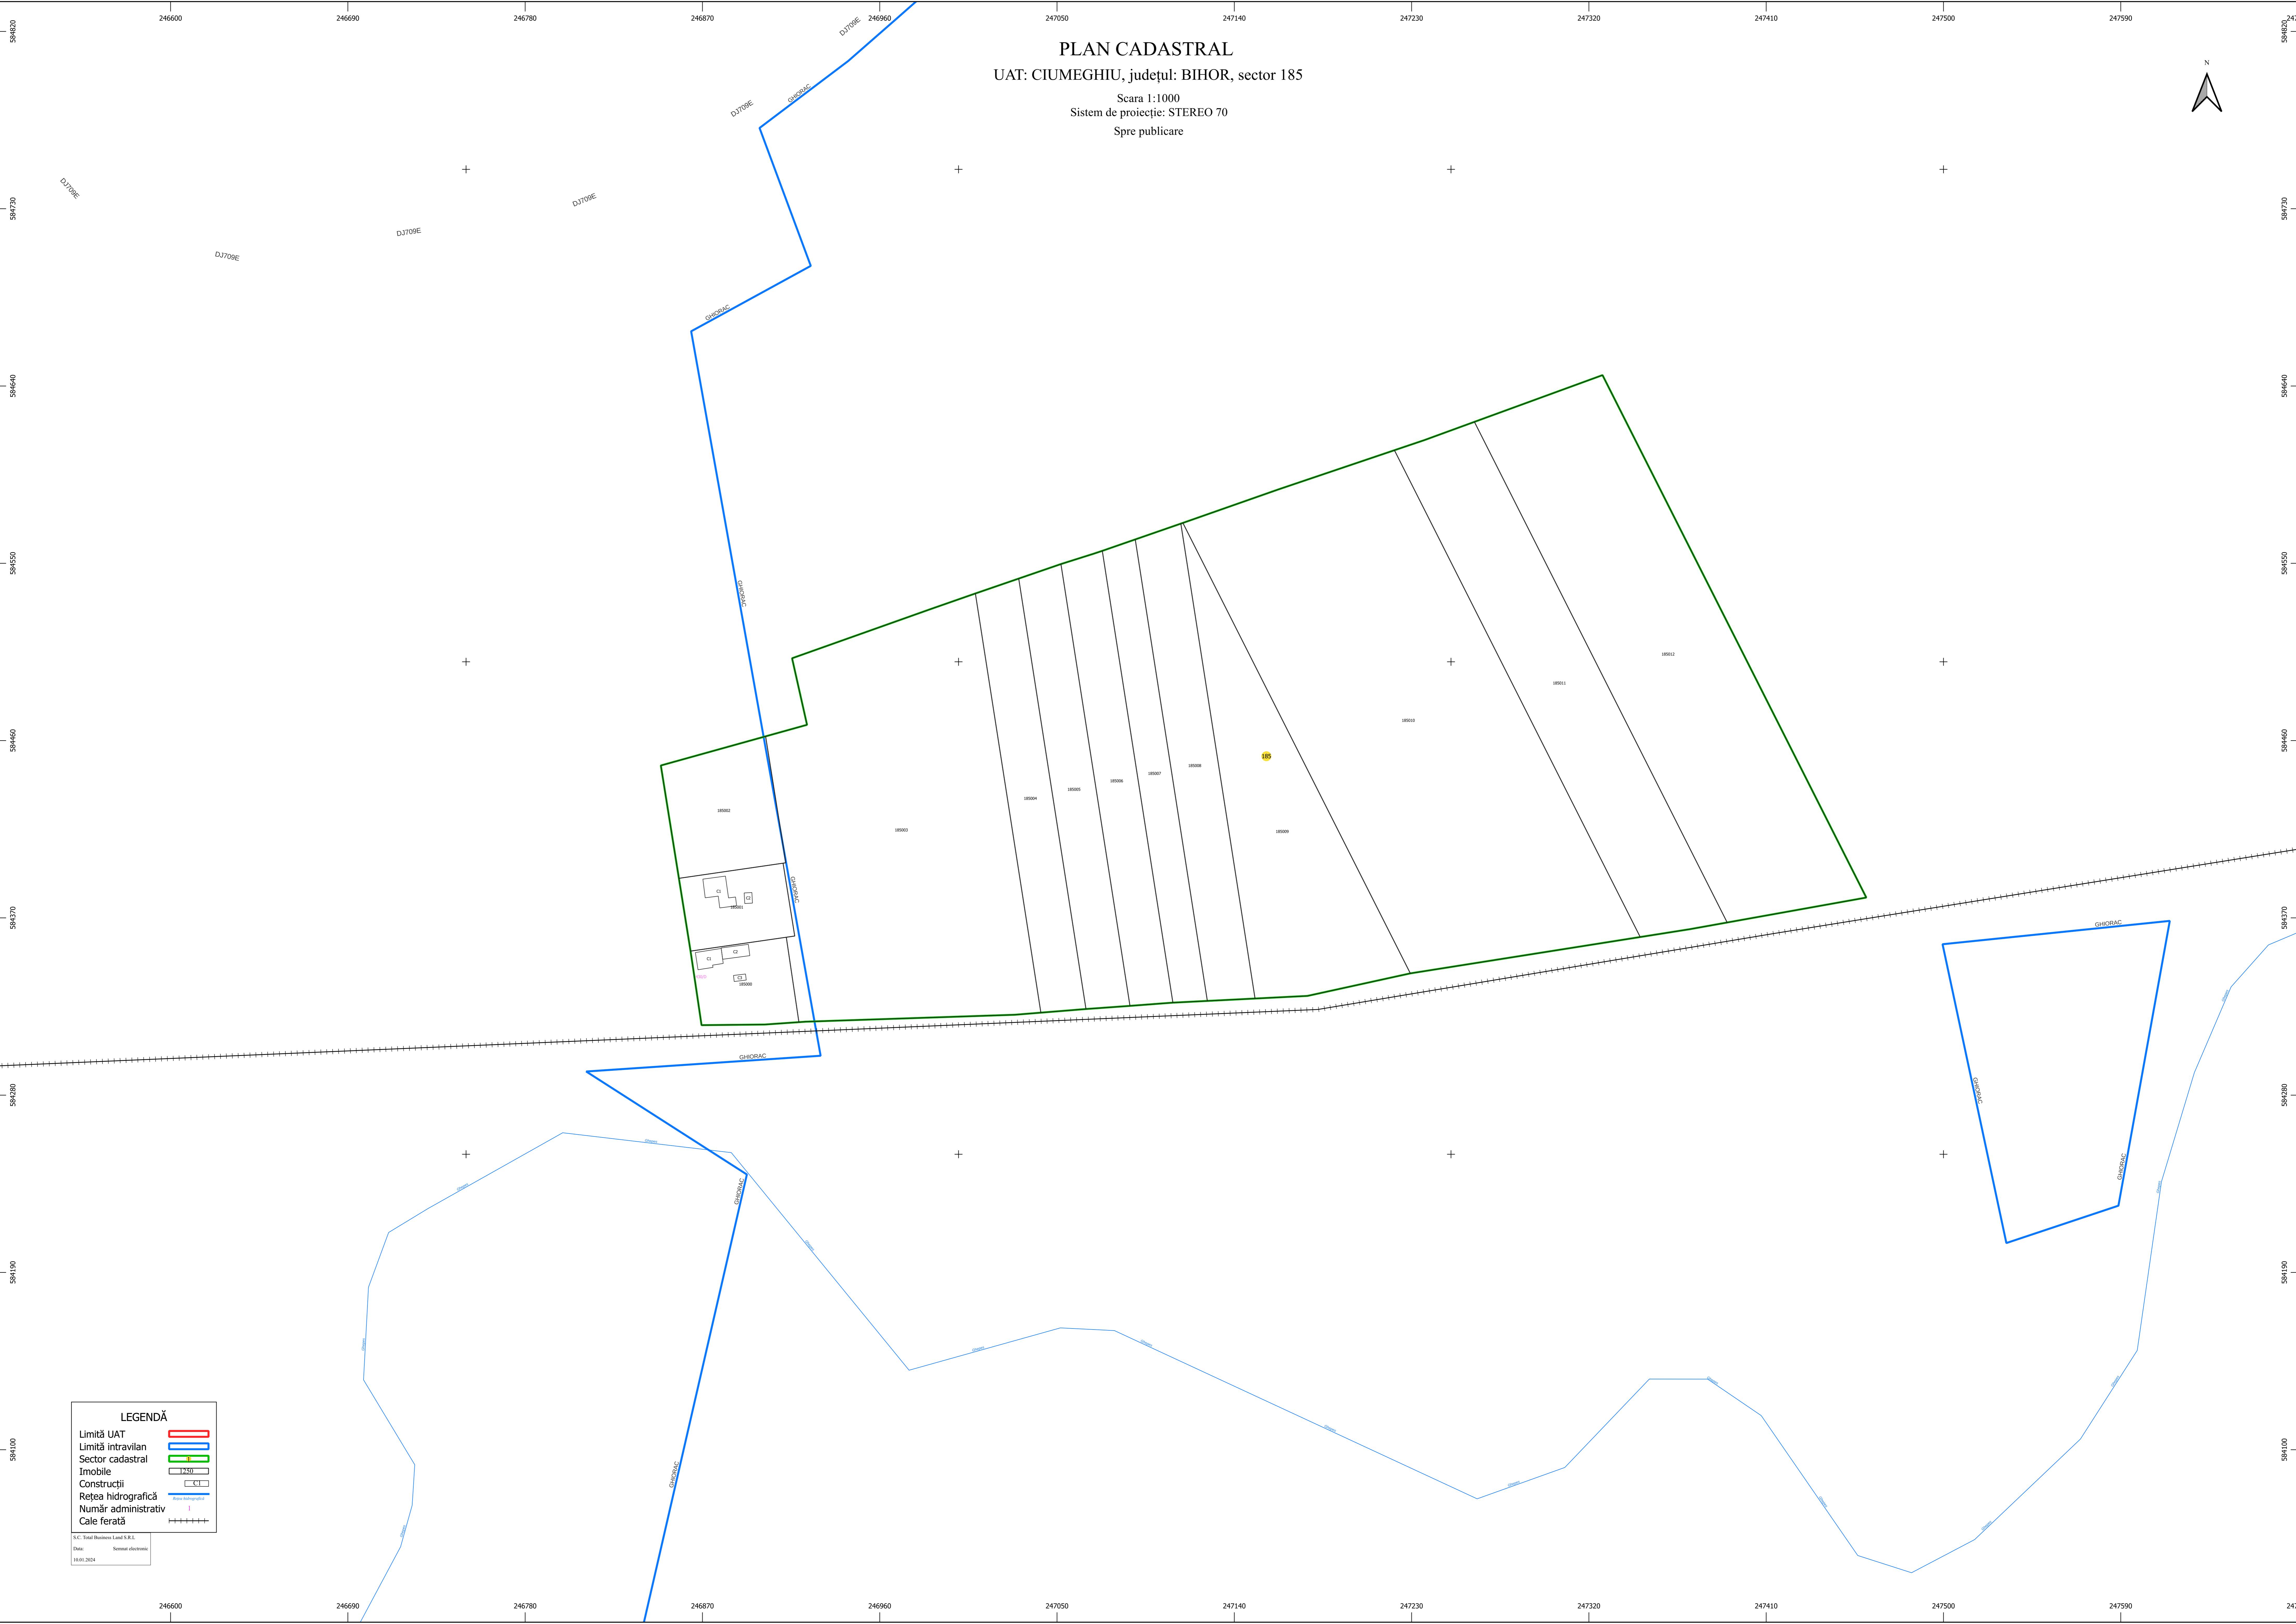

PLAN CADASTRAL
UAT: CIUMEGHIU, județul: BIHOR, sector 185

Scara 1:1000
Sistem de proiecție: STEREO 70
Spre publicare

LEGENDĂ

- Limită UAT
- Limită intravilan
- Sector cadastral
- Imobile
- Construcții
- Rețea hidrografică
- Număr administrativ
- Cale ferată

S.C. Teod Resursa Land S.R.L.
Date: Sistem electronic
10.01.2024