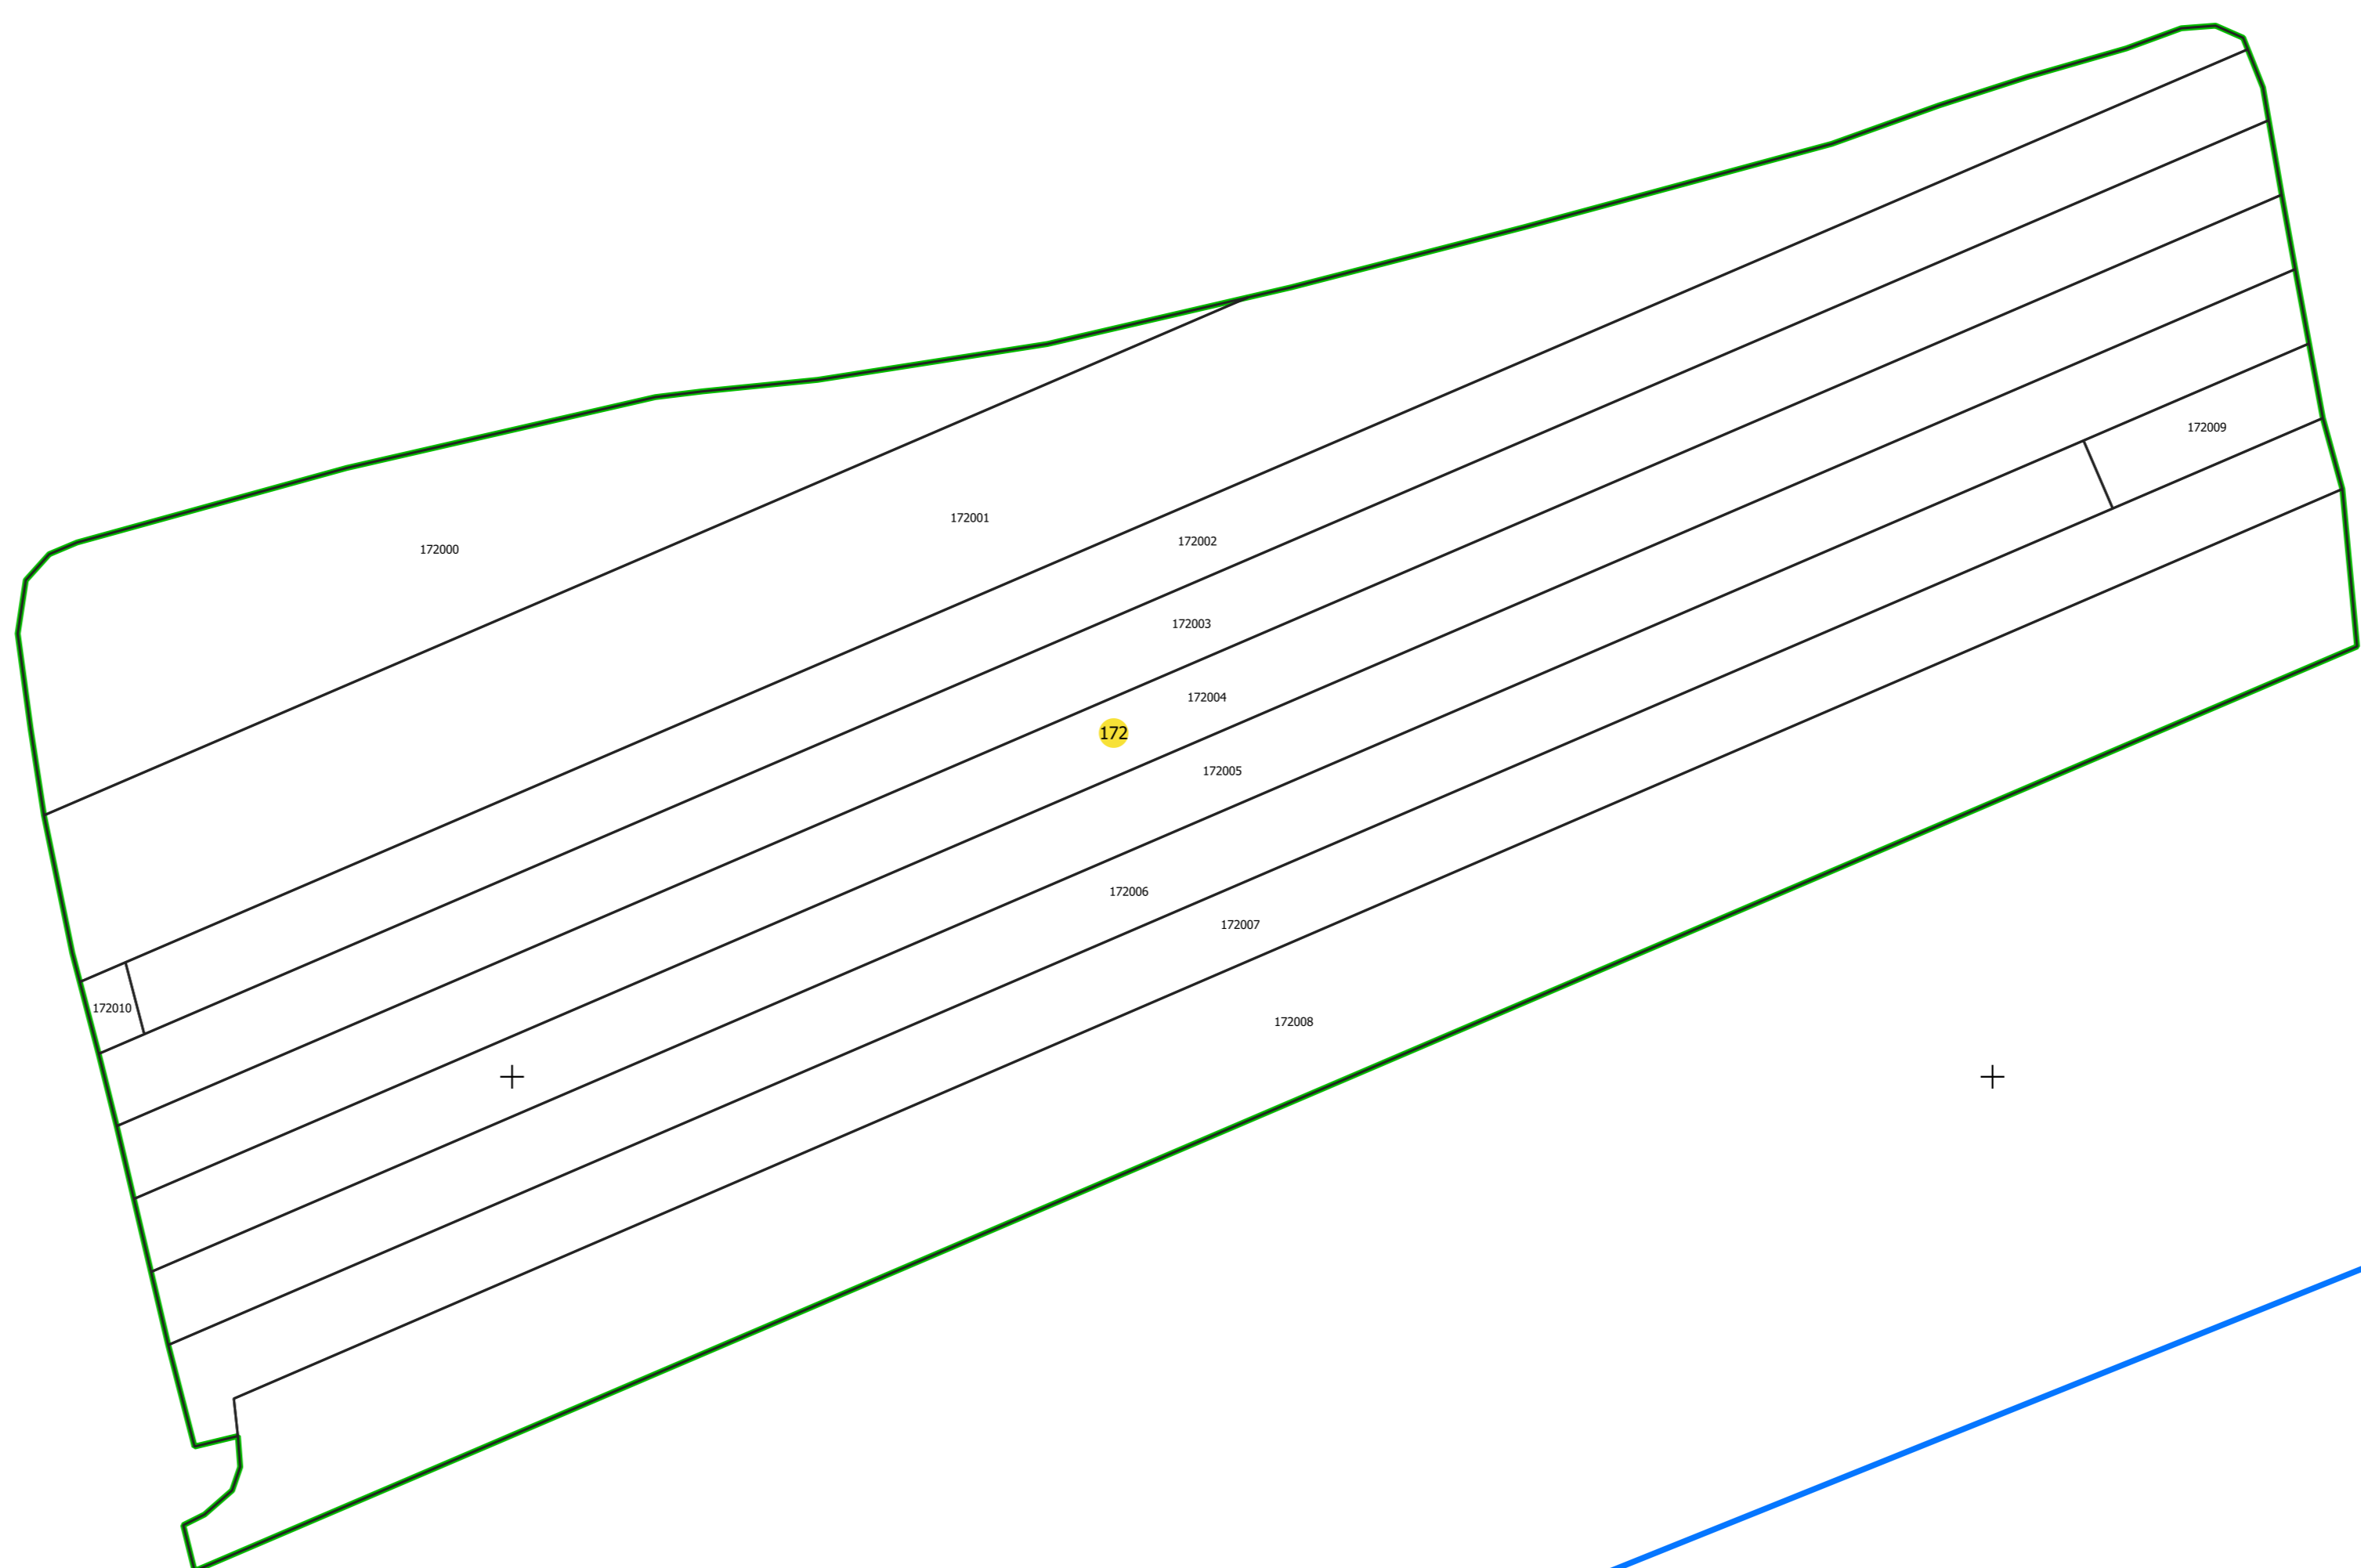

PLAN CADASTRAL  
UAT: CIUMEGHIU, județul: BIHOR, sector 172  
Scara 1:1000  
Sistem de proiecție: STEREO 70  
Spre publicare

**LEGENDĂ**

- Limită UAT
- Limită intravilan
- Sector cadastral
- Imobile
- Construcții
- Rețea hidrografică
- Număr administrativ
- Cale ferată

10.01.2024