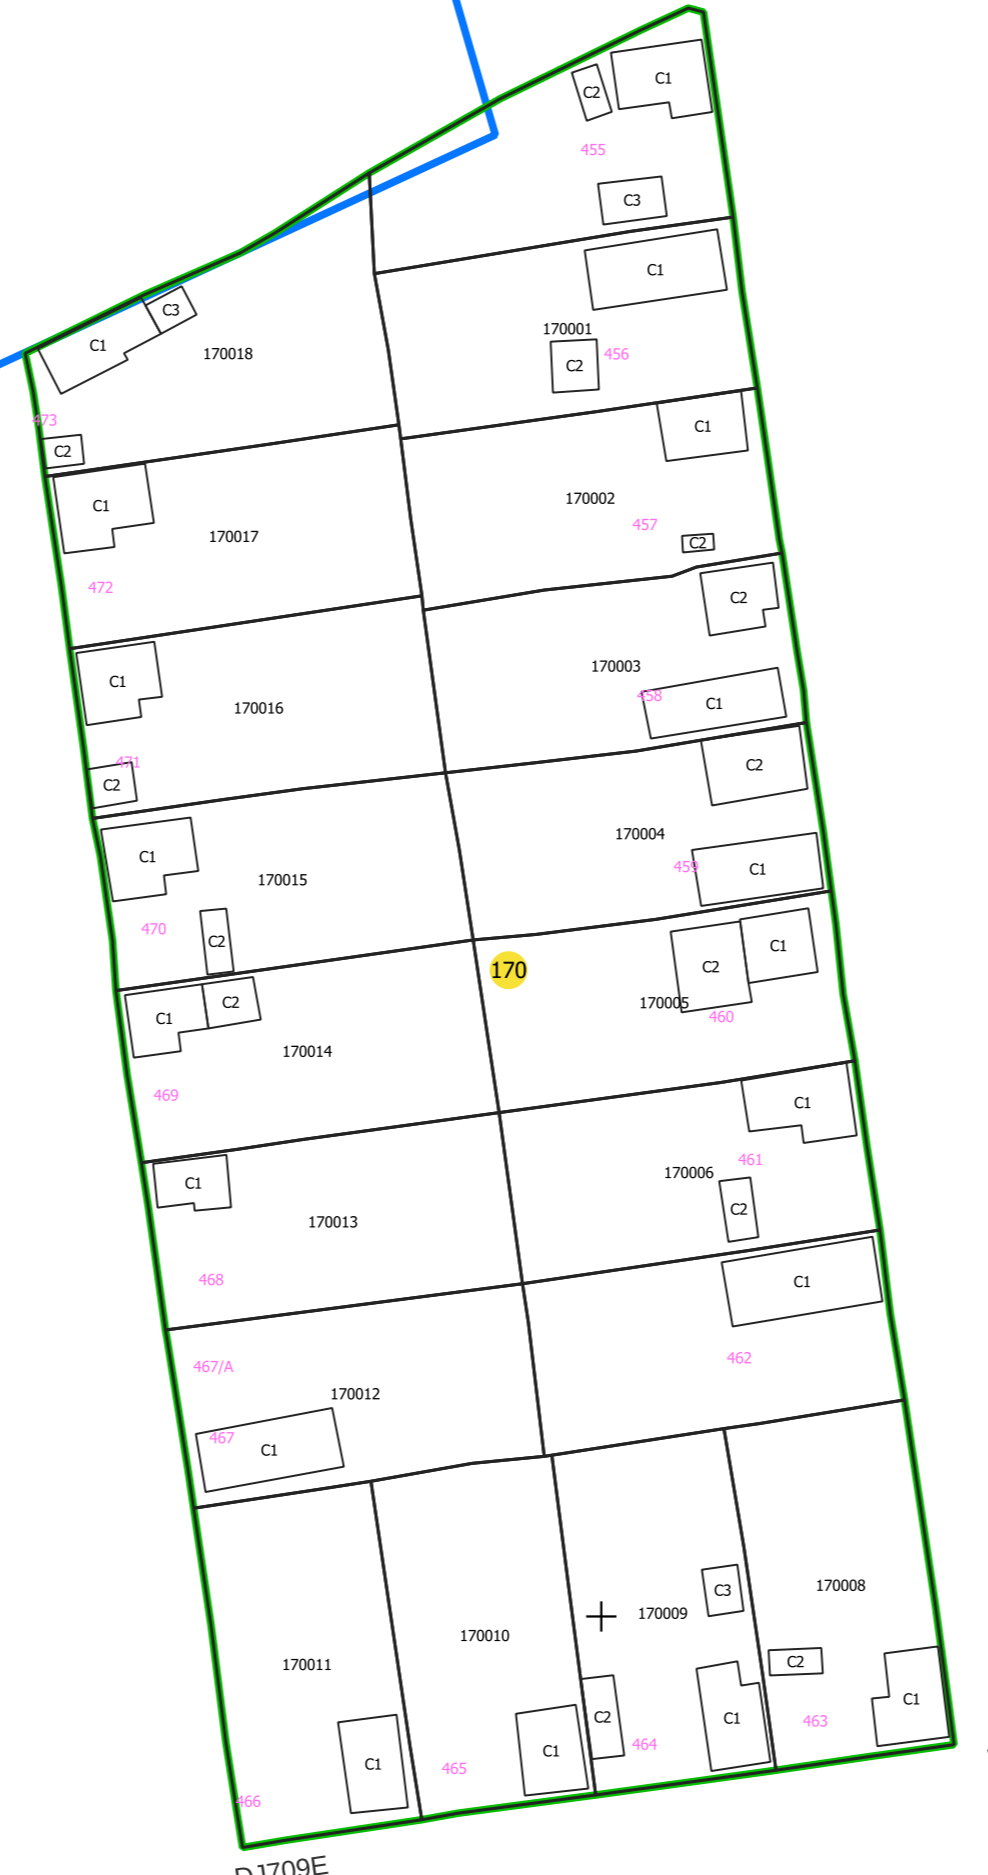

PLAN CADASTRAL
UAT: CIUMEGHIU, județul: BIHOR, sector 170
Scara 1:1000
Sistem de proiecție: STEREO 70
Spre publicare

LEGENDĂ

- Limită UAT
- Limită intravilan
- Sector cadastral
- Imobile
- Construcții
- Rețea hidrografică
- Număr administrativ
- Cale ferată

S.C. Total Business Land S.R.L.
Date: Sistem electronic
14.12.2023