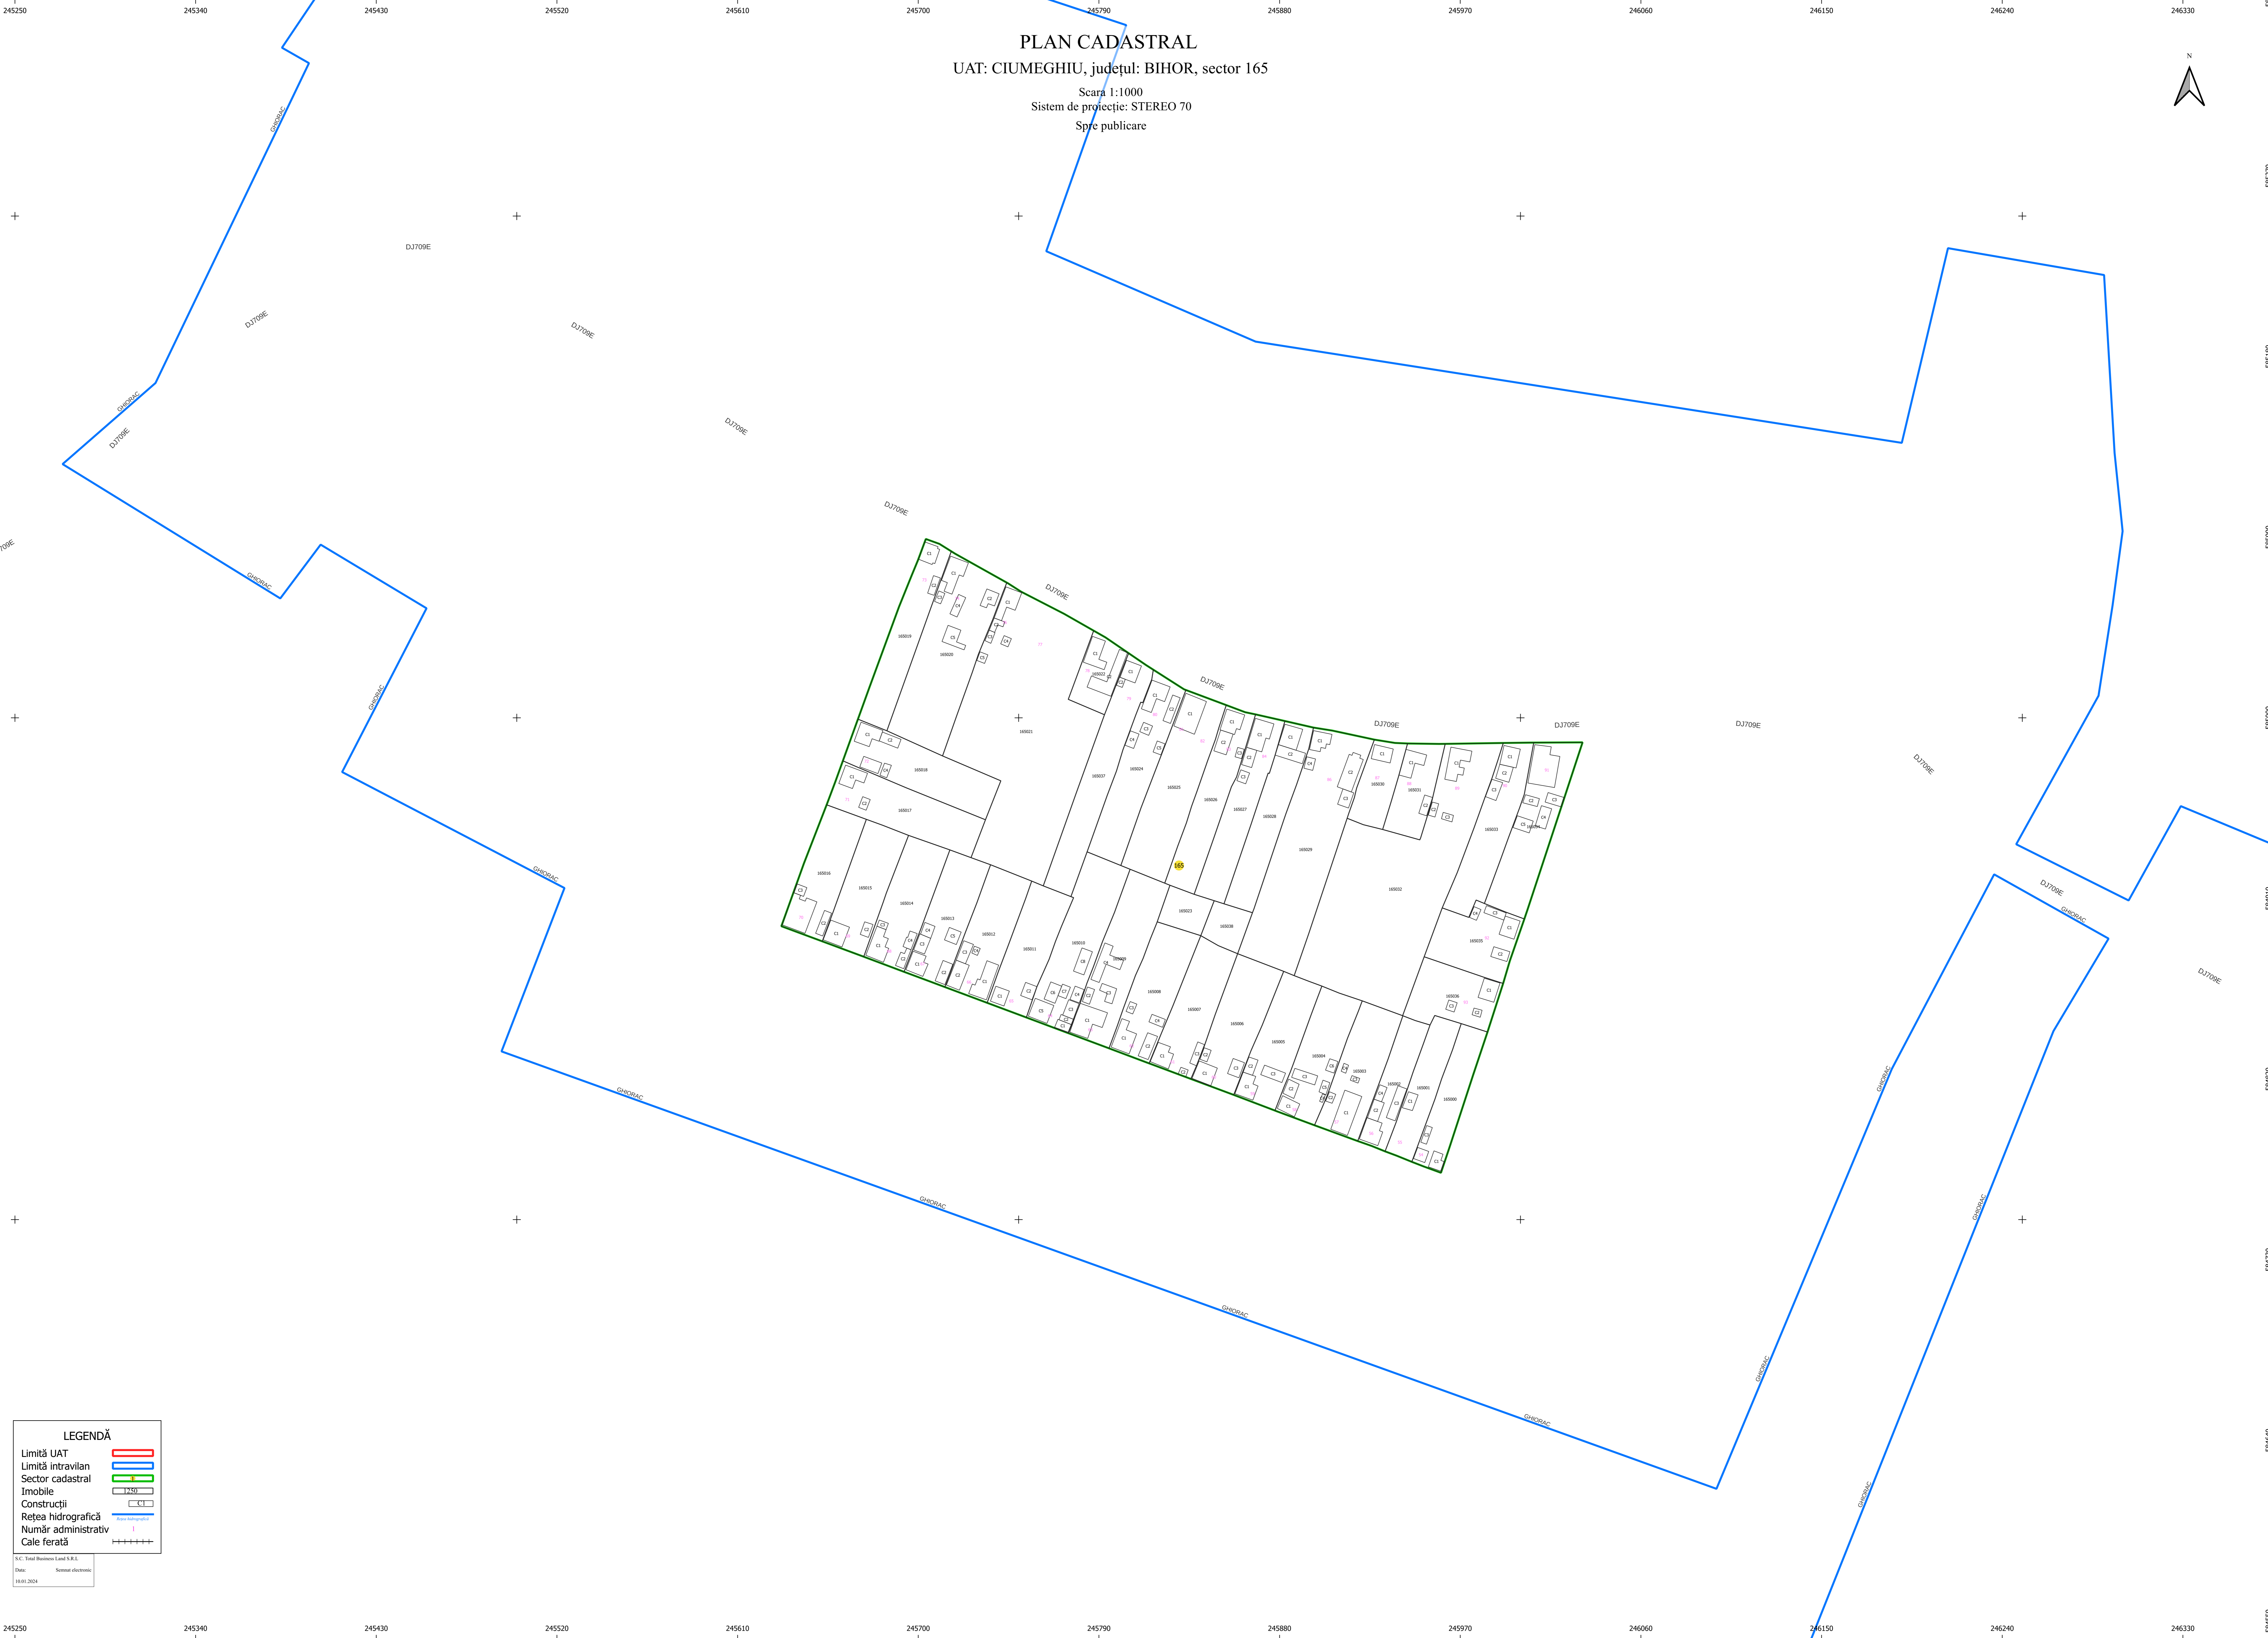

PLAN CADASTRAL
UAT: CIUMEGHIU, județul: BIHOR, sector 165

Scara 1:1000
Sistem de proiecție: STEREO 70
Spre publicare

LEGENDĂ

- Limită UAT
- Limită intravilan
- Sector cadastral
- Imobile
- Construcții
- Rețea hidrografică
- Număr administrativ
- Cale ferată

S.C. Total Precision Land S.R.L.
Date: Sistem electronic
10.01.2024