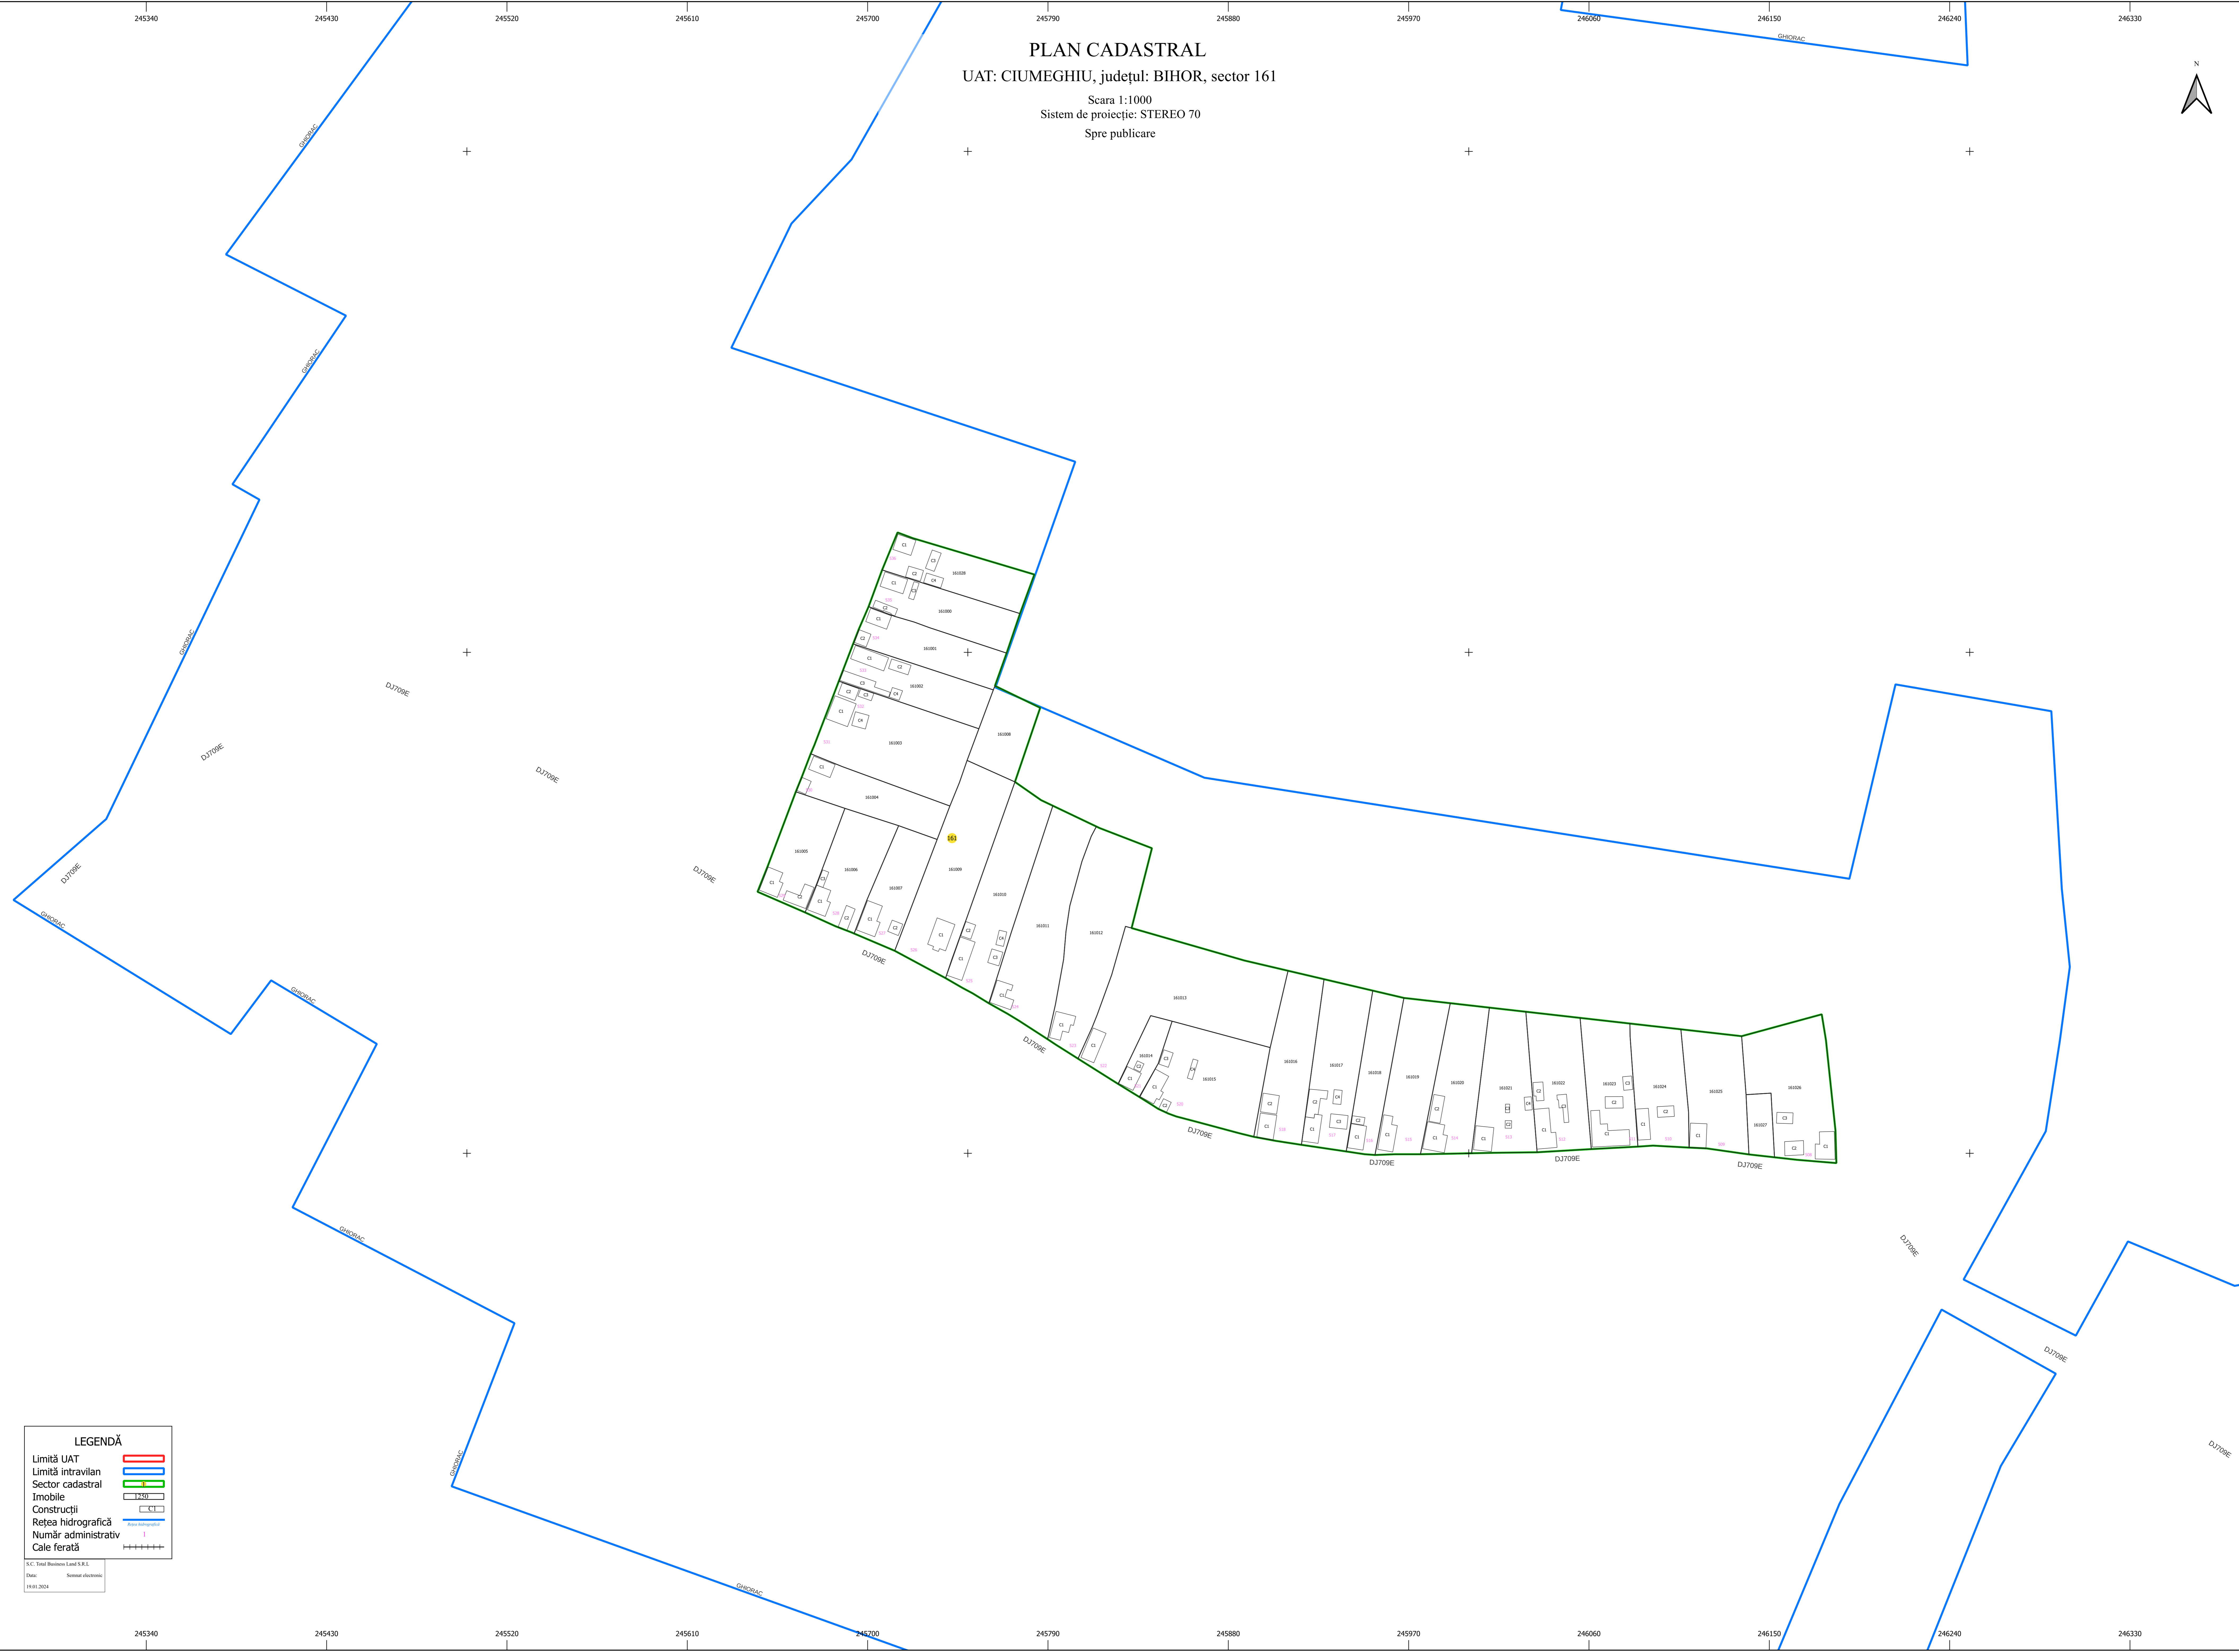

PLAN CADASTRAL  
UAT: CIUMEGHIU, județul: BIHOR, sector 161

Scara 1:1000  
Sistem de proiecție: STEREO 70  
Spre publicare

**LEGENDĂ**

- Limită UAT
- Limită intravilan
- Sector cadastral
- Imobile
- Construcții
- Rețea hidrografică
- Număr administrativ
- Cale ferată

S.C. Total Rezonan Land S.R.L.  
Date: Sistem electronic  
19.01.2024