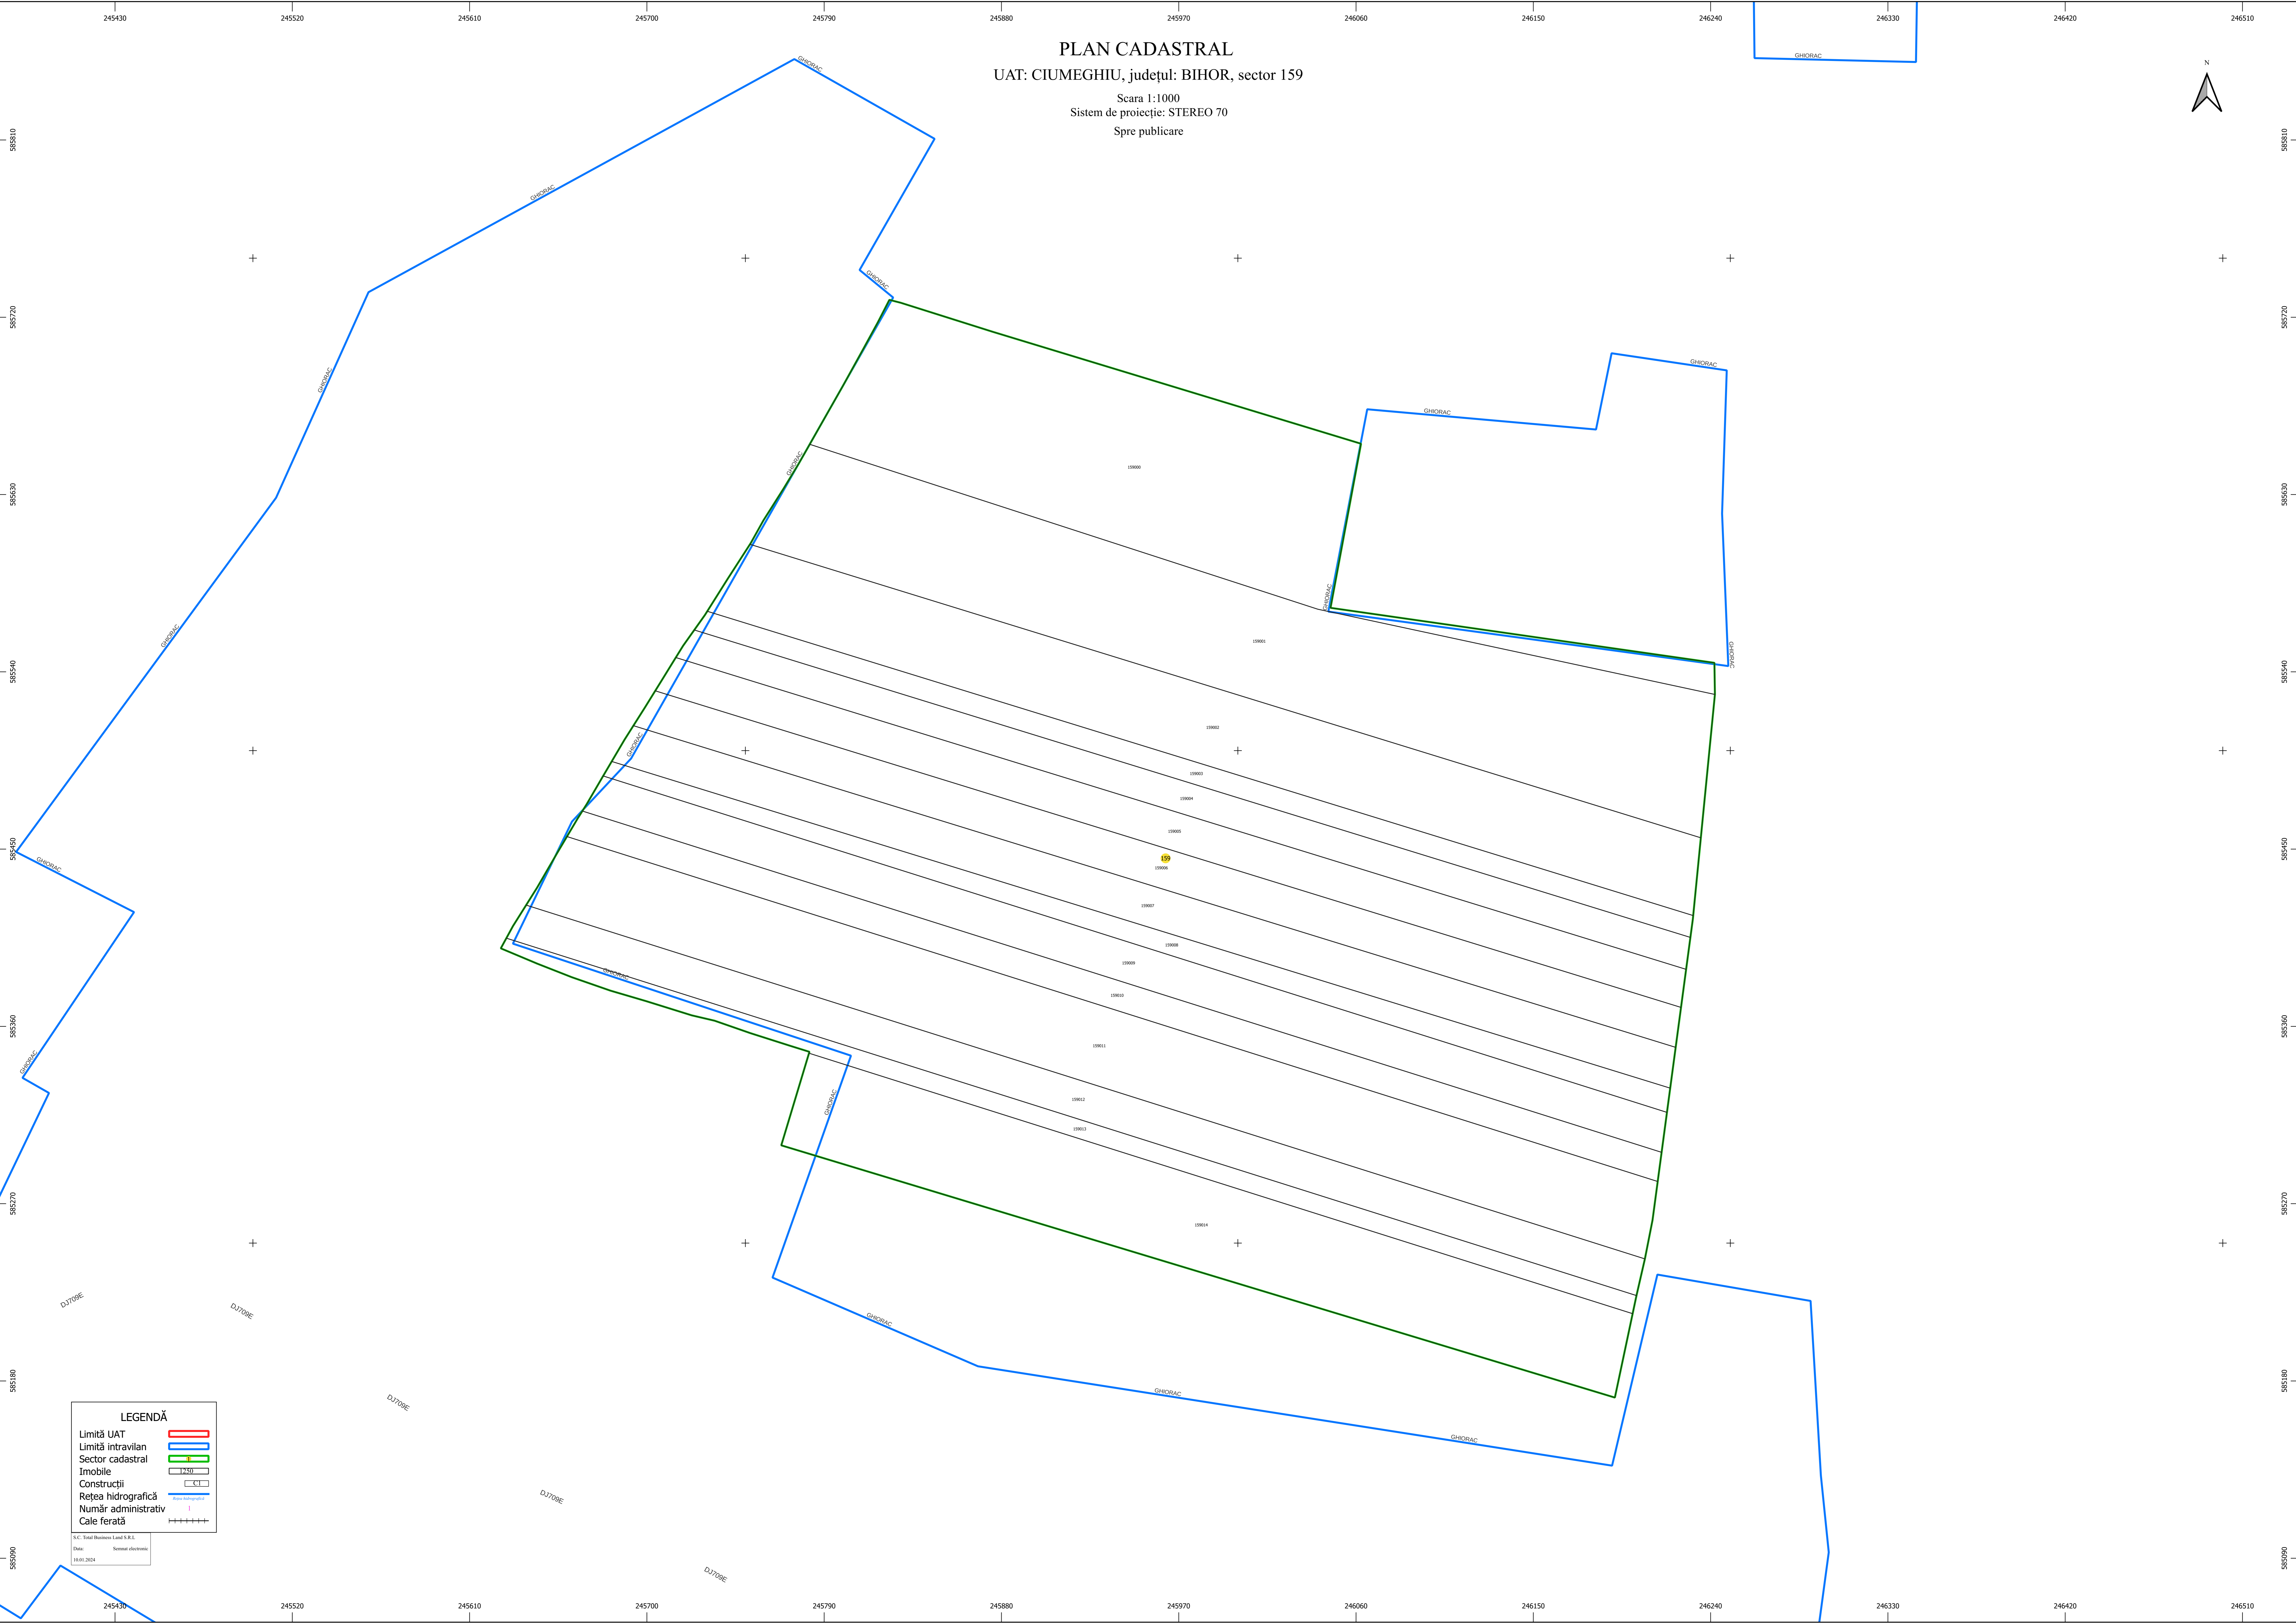

PLAN CADASTRAL
UAT: CIUMEGHIU, județul: BIHOR, sector 159
Scara 1:1000
Sistem de proiecție: STEREO 70
Spre publicare

LEGENDĂ

- Limită UAT
- Limită intravilan
- Sector cadastral
- Imobile
- Construcții
- Rețea hidrografică
- Număr administrativ
- Cale ferată

S.C. Teod Resnova Land S.R.L.
Date: Sistem electronic
10.01.2024