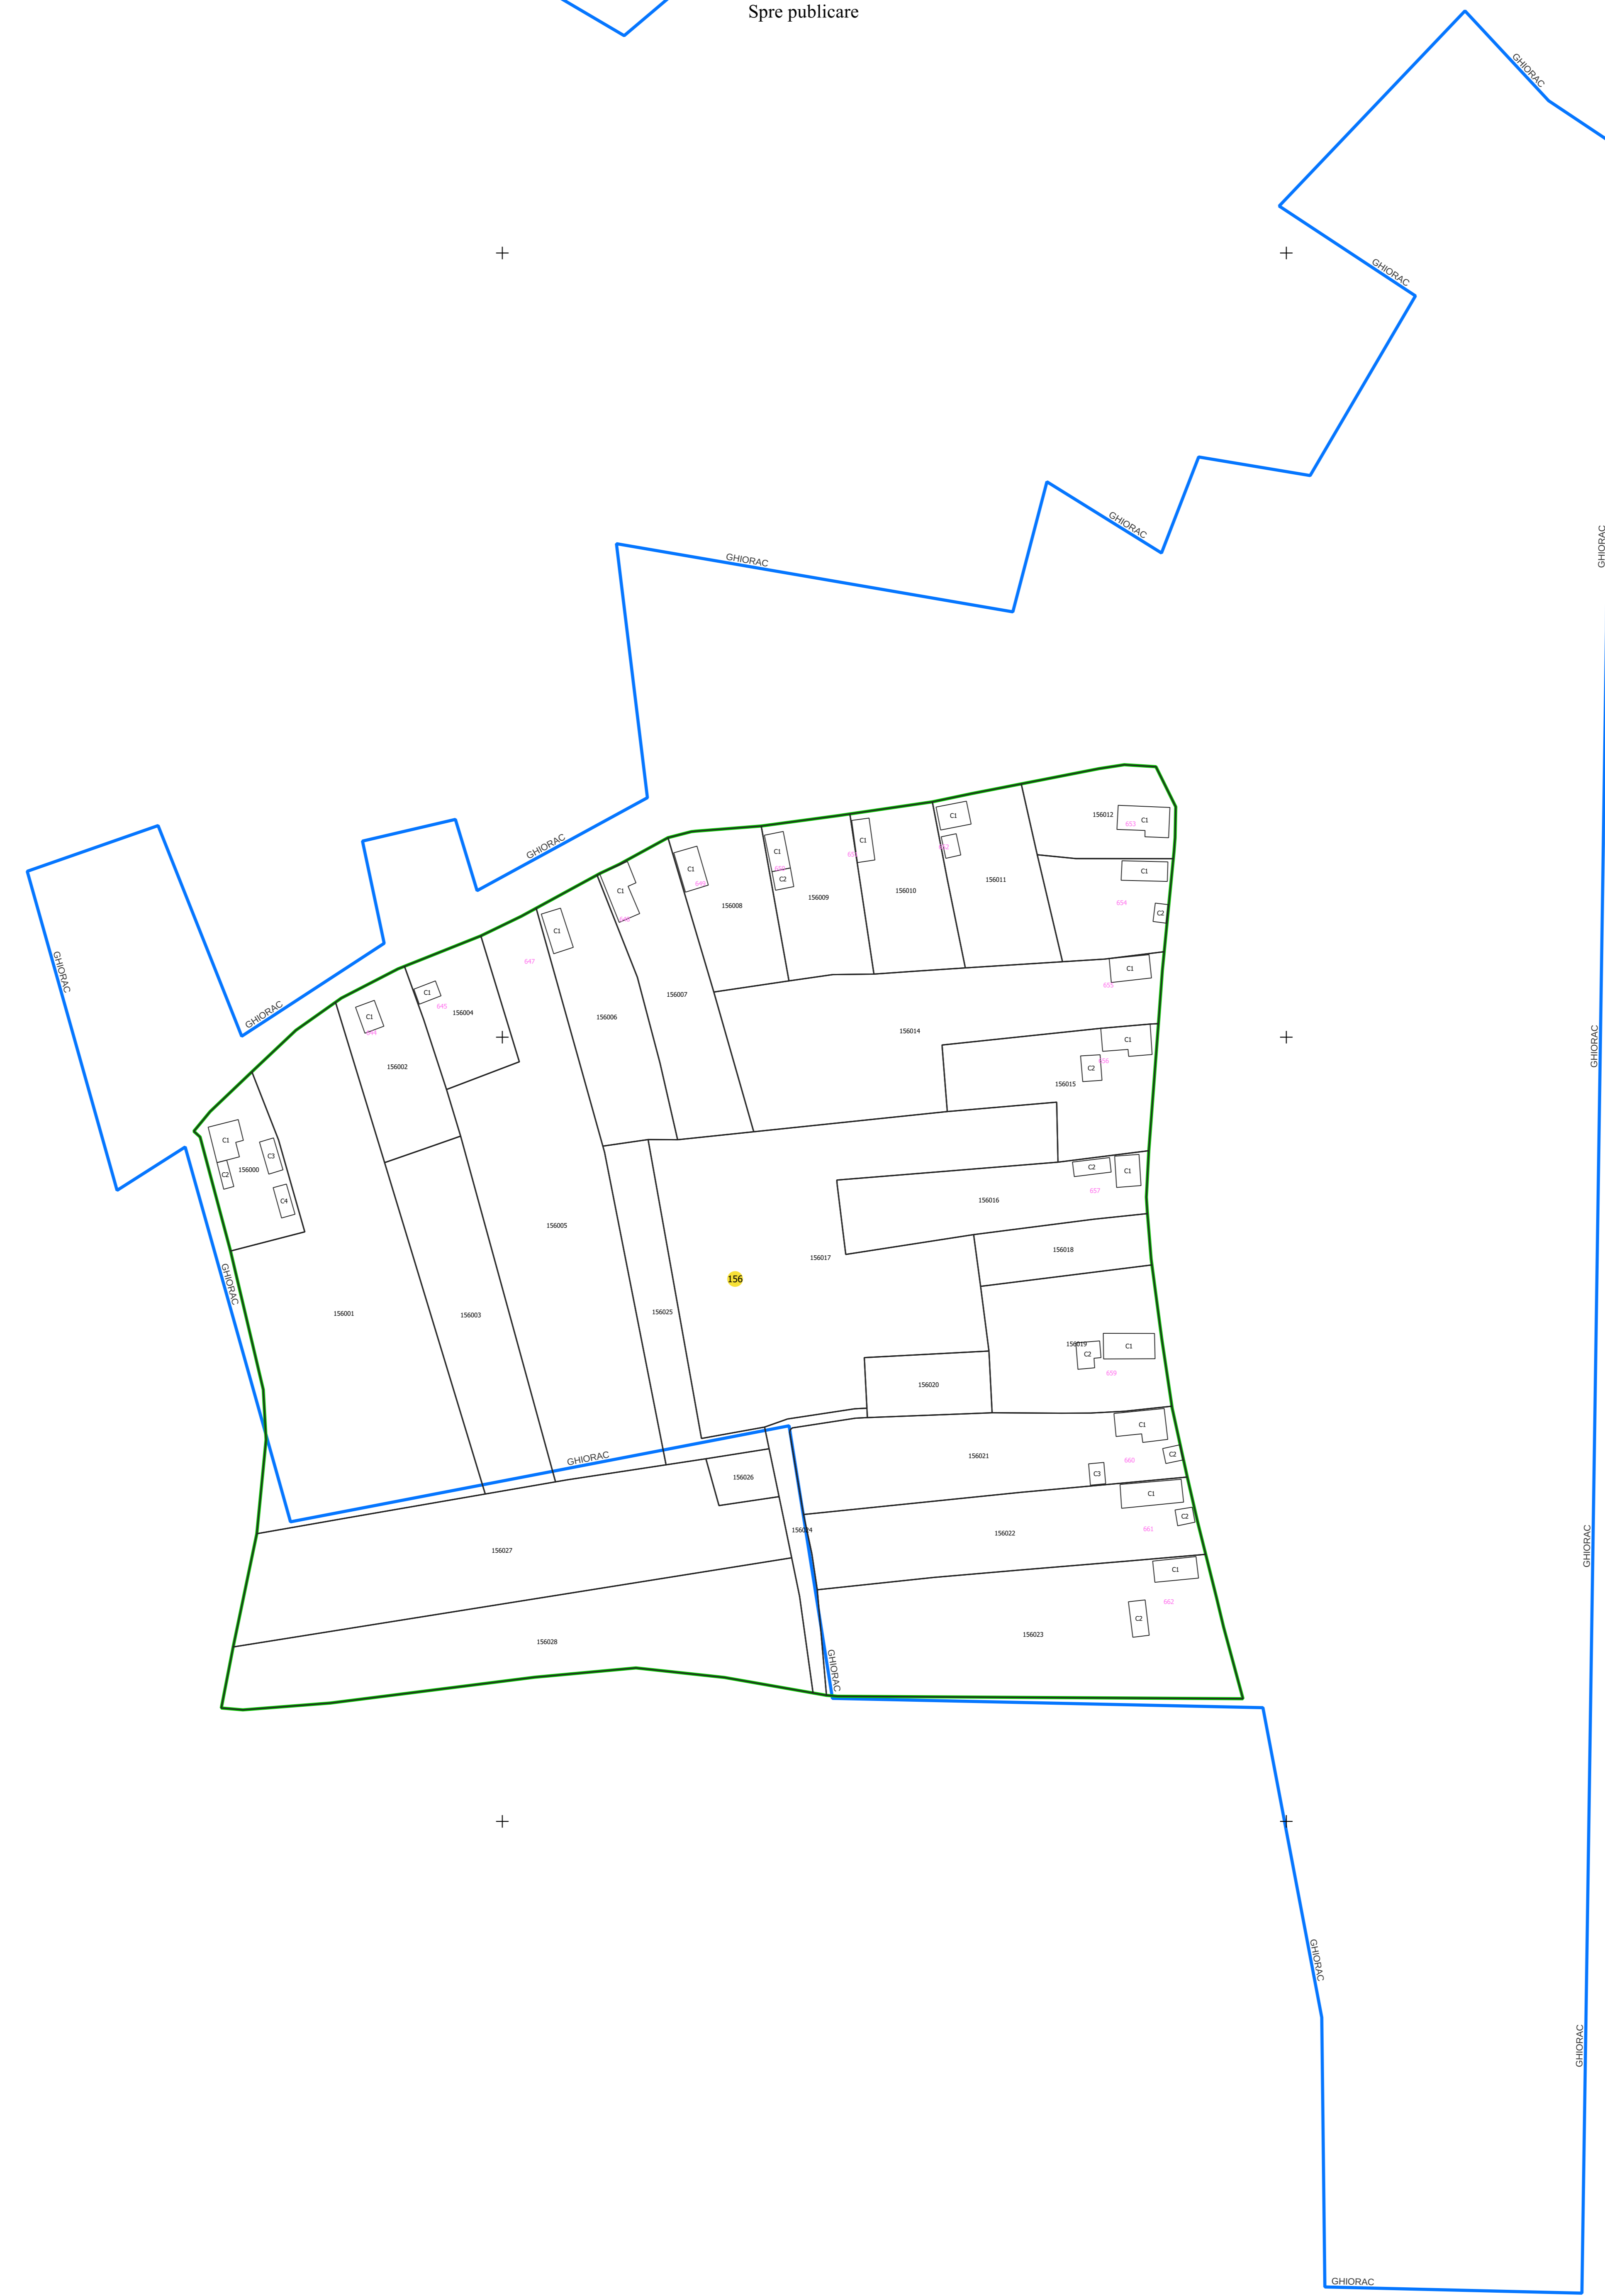

PLAN CADASTRAL
UAT: CIUMEGHIU, județul: BIHOR, sector 156

Scara 1:1000
Sistem de proiecție: STEREO 70
Spre publicare

LEGENDĂ

- Limită UAT
- Limită intravilan
- Sector cadastral
- Imobile
- Construcții
- Rețea hidrografică
- Număr administrativ
- Cale ferată

S.C. Total Precision Land S.R.L.
Date: Sistem electronic
10.01.2024