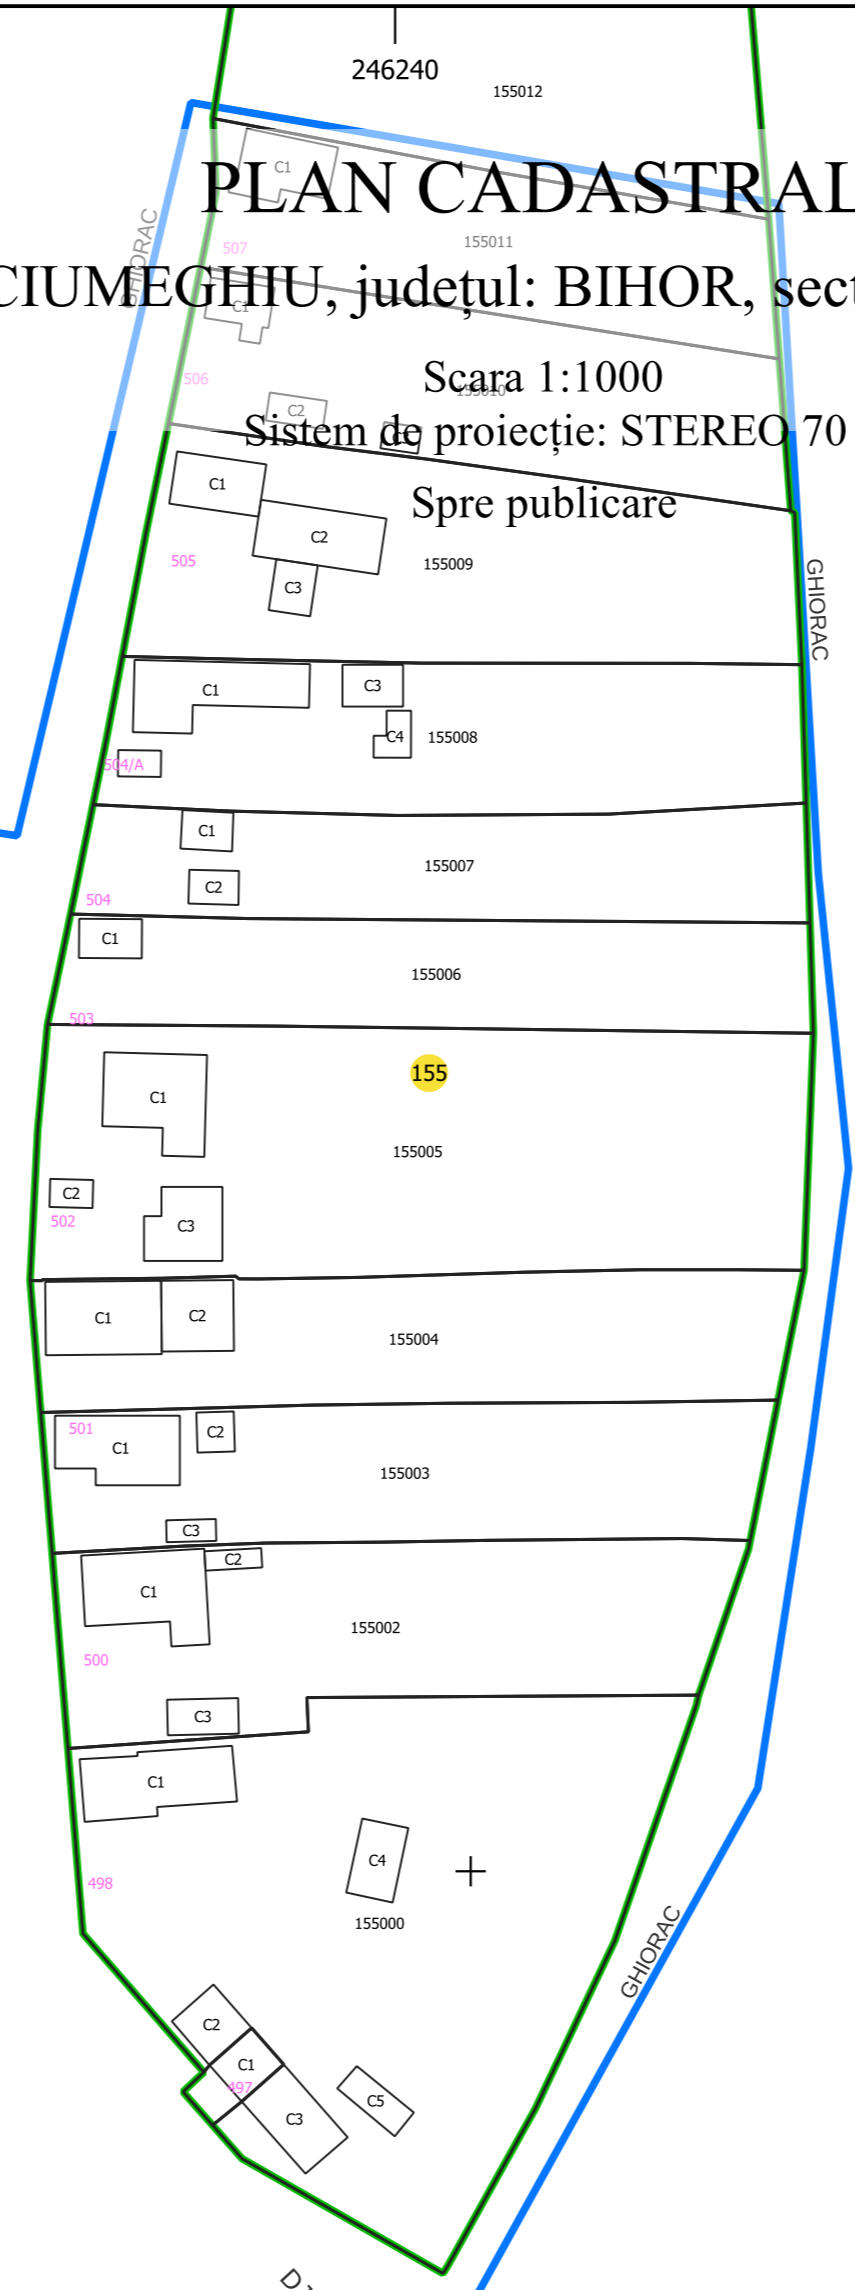

PLAN CADASTRAL
UAT: CIUMEGHU, județul: BIHOR, sector 155, planșa 3

Scara 1:1000
Sistem de proiecție: STEREO 70
Spre publicare

1
2
3

LEGENDĂ

Limită UAT	
Limită intravilan	
Sector cadastral	
Imobile	
Construcții	
Rețea hidrografică	
Număr administrativ	
Cale ferată	

S.C. Terel Proiectiv Land S.R.L.
Date: Sistem electronic
10.01.2024