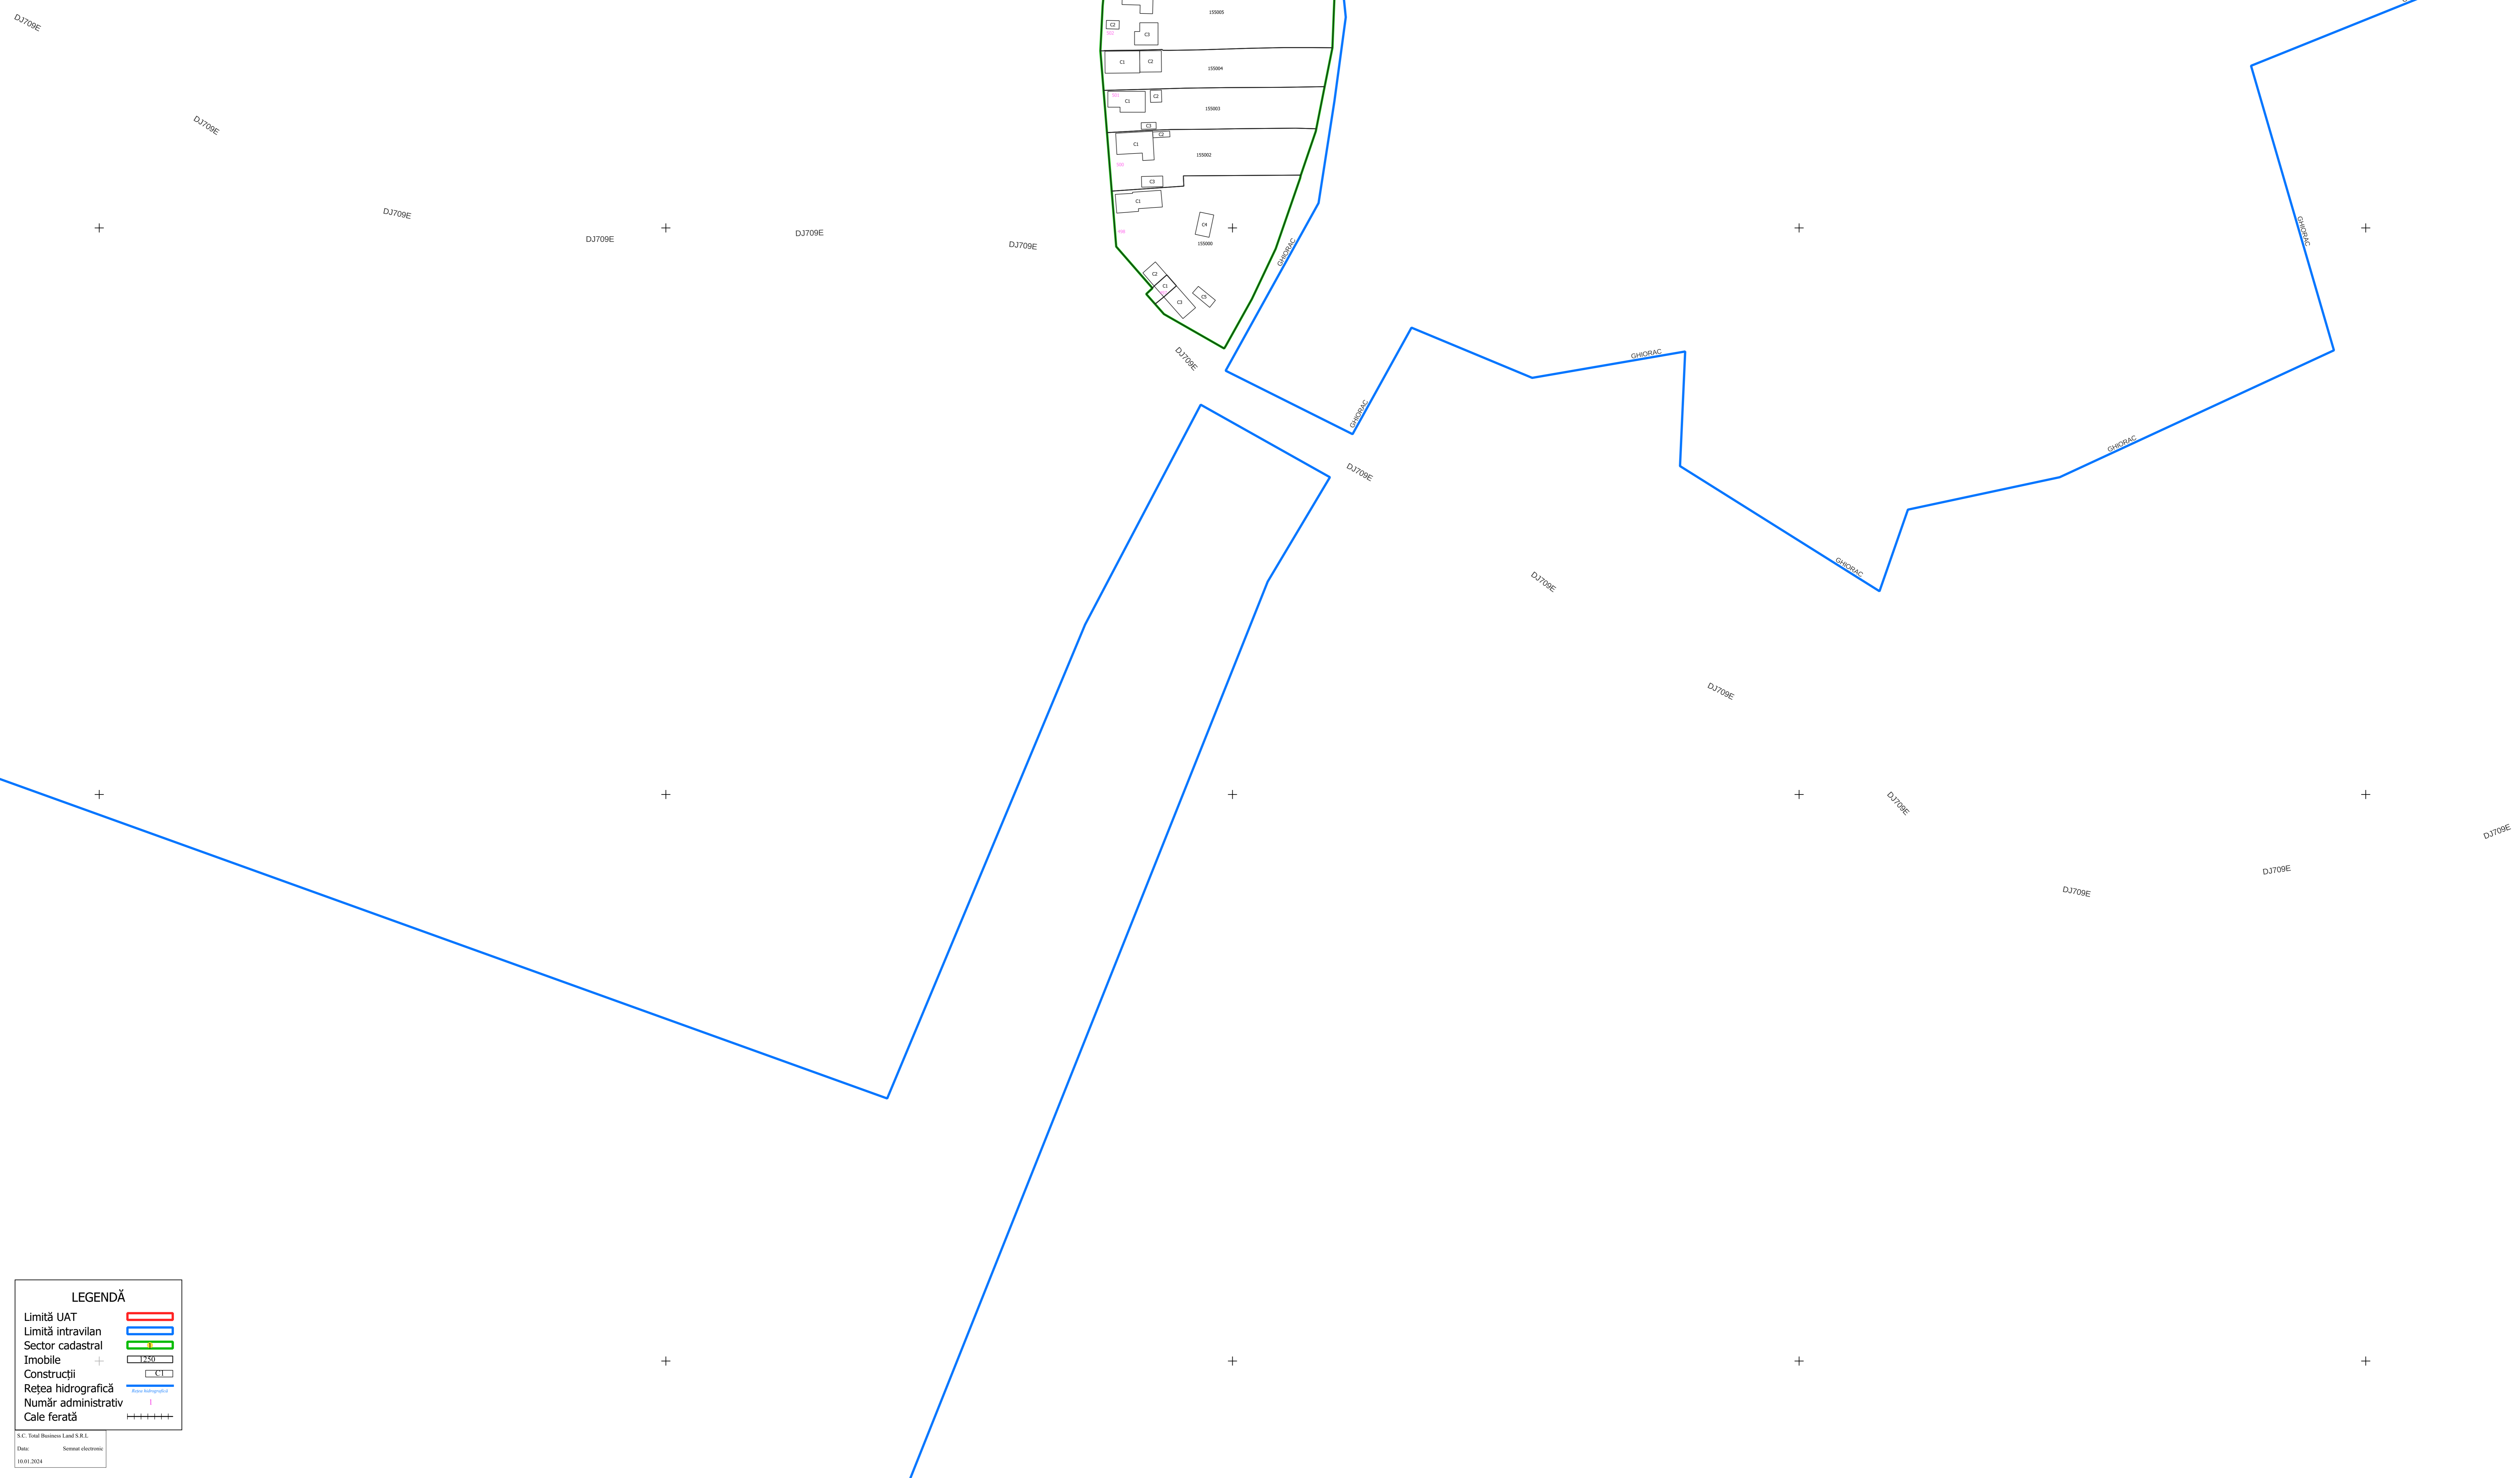

PLAN CADASTRAL
UAT: CIUMEGHU, județul: BIHOR, sector 155, planșa 3

Scara 1:1000
Sistem de proiecție: STEREO 70
Spre publicare

1
2
3

LEGENDĂ

Limită UAT	
Limită intravilan	
Sector cadastral	
Imobile	
Construcții	
Rețea hidrografică	
Număr administrativ	
Cale ferată	

S.C. Terel Proiectiv Land S.R.L.
Date: Sistem electronic
10.01.2024