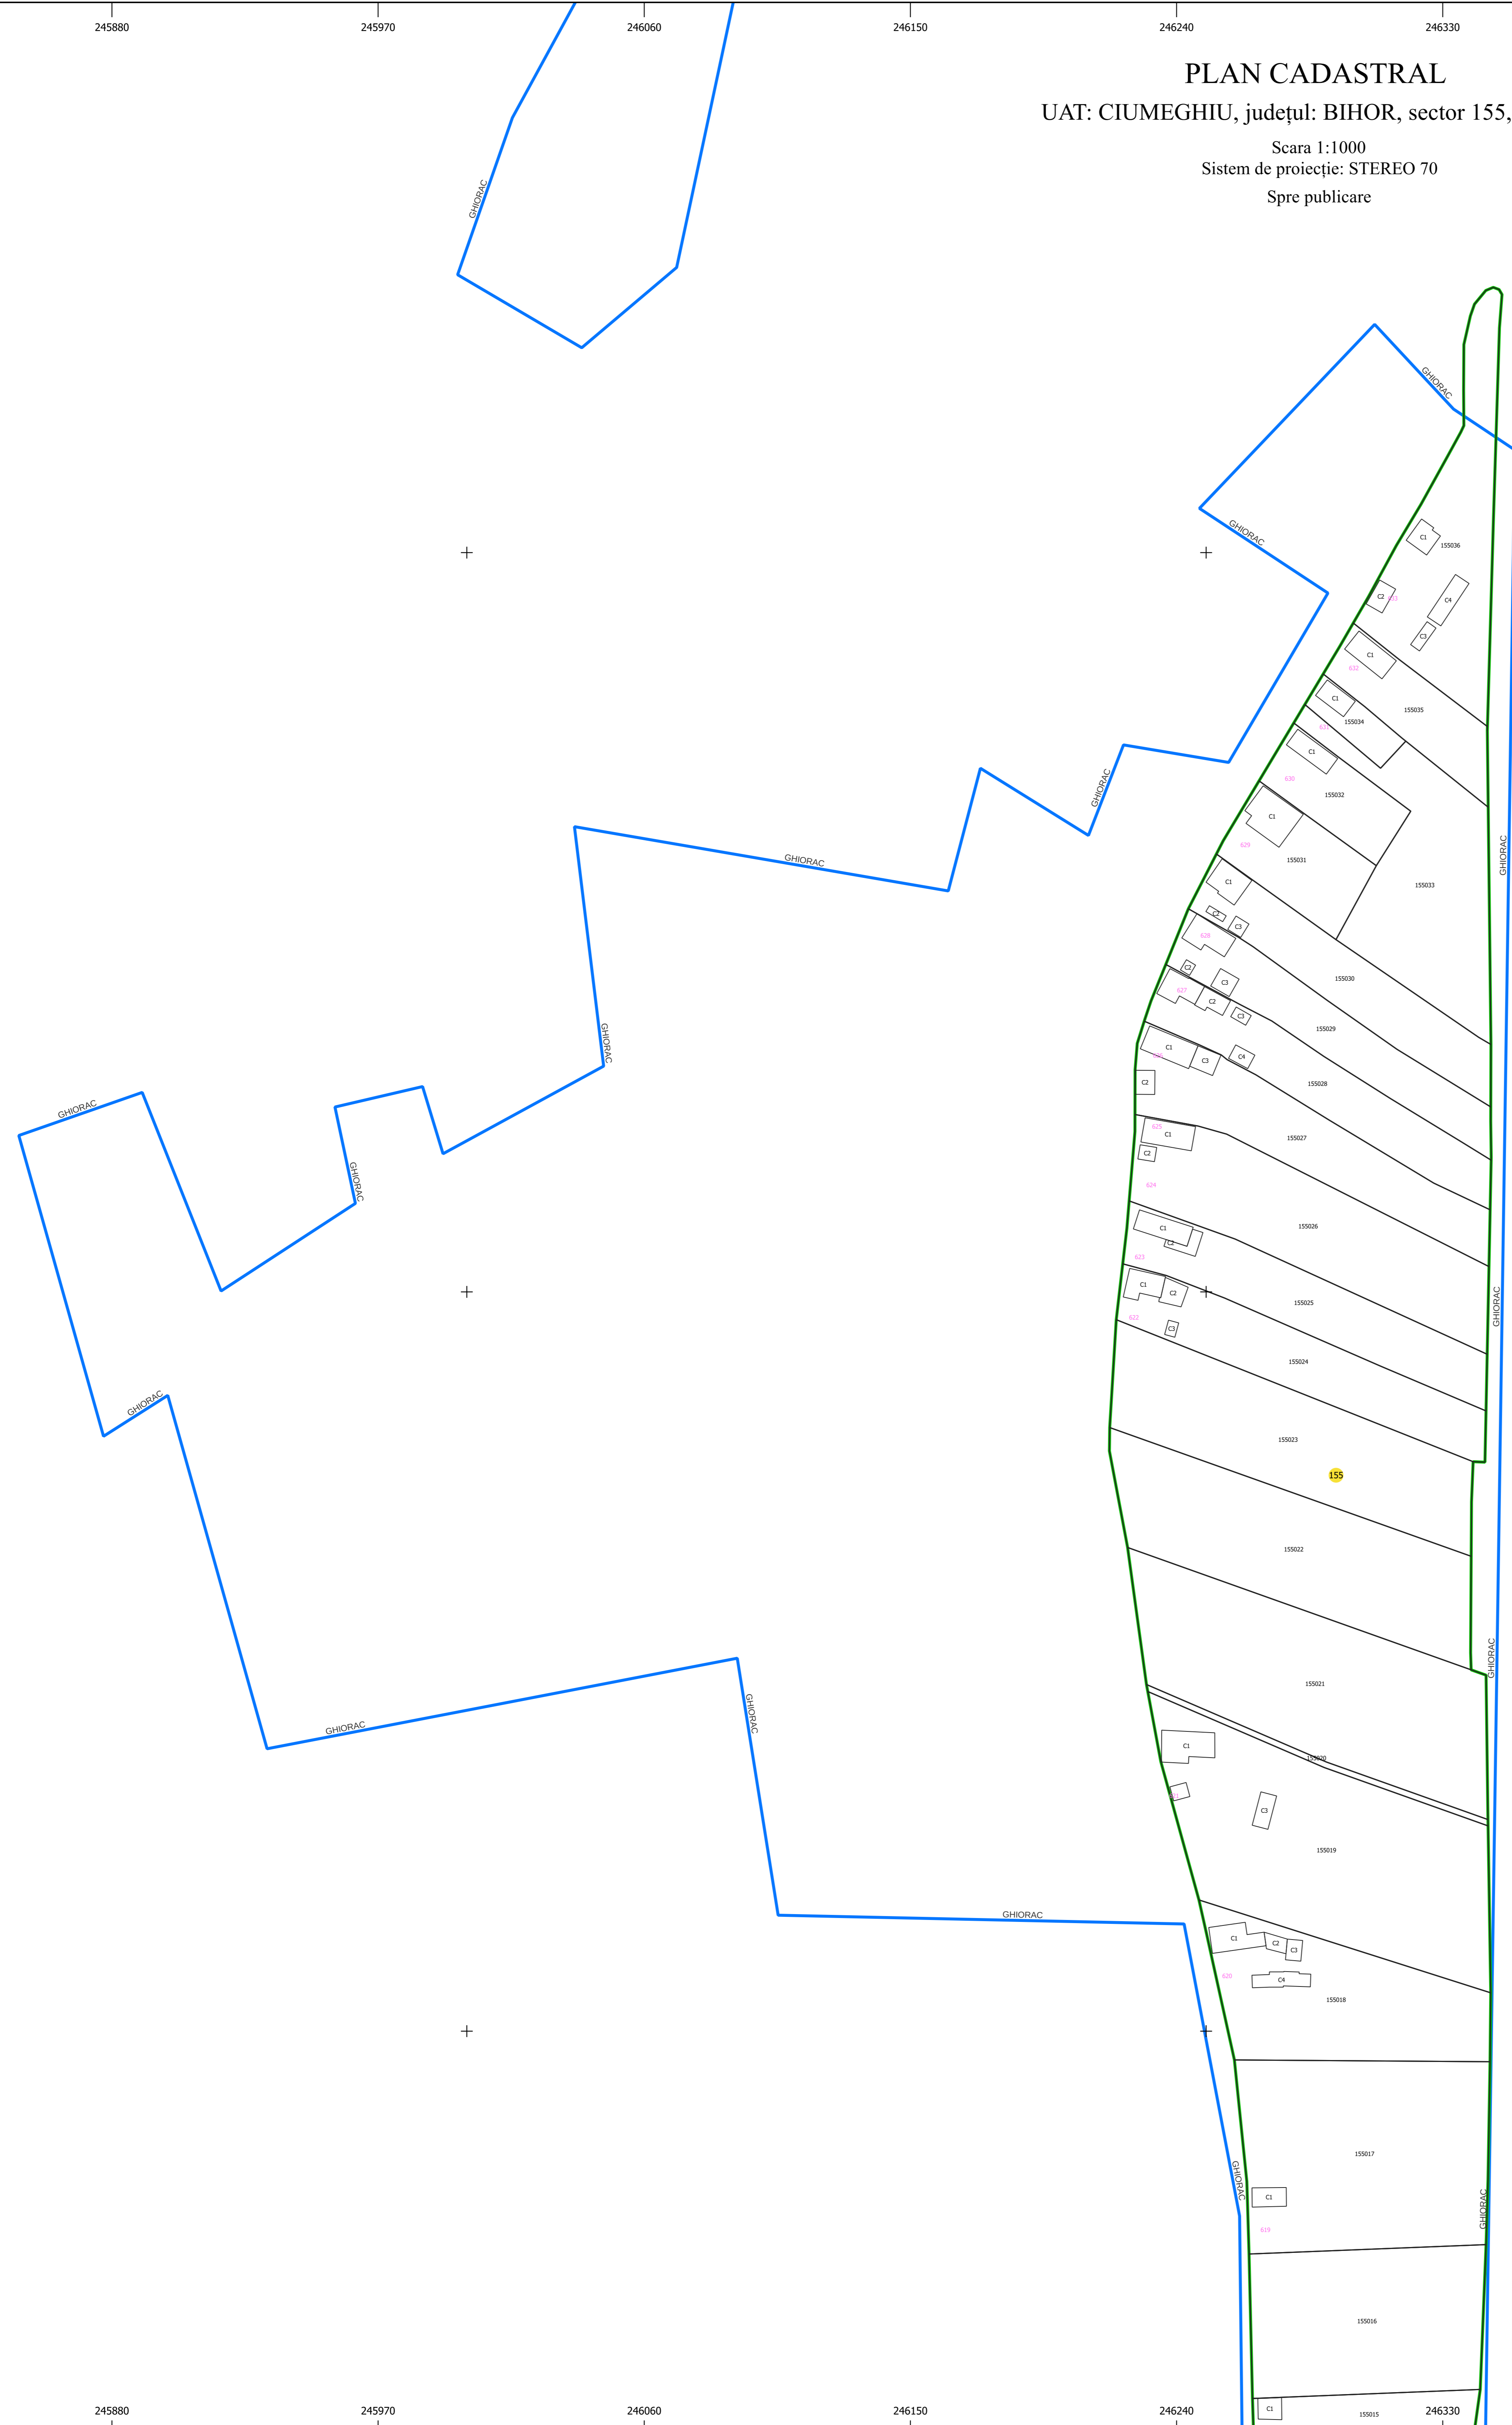

PLAN CADASTRAL
UAT: CIUMEGHIU, județul: BIHOR, sector 155, planșa 1

Scara 1:1000
Sistem de proiecție: STEREO 70
Spre publicare

1
2
3

LEGENDĂ

- Limită UAT (thick blue line)
- Limită intravilan (thin blue line)
- Sector cadastral (green line)
- Imobile (black outline)
- Construcții (small rectangles)
- Rețea hidrografică (blue line)
- Număr administrativ (number in circle)
- Cale ferată (cross-hatched line)

S.C. Total Revision Land S.R.L.
Date: Sursa electronică
10.01.2024