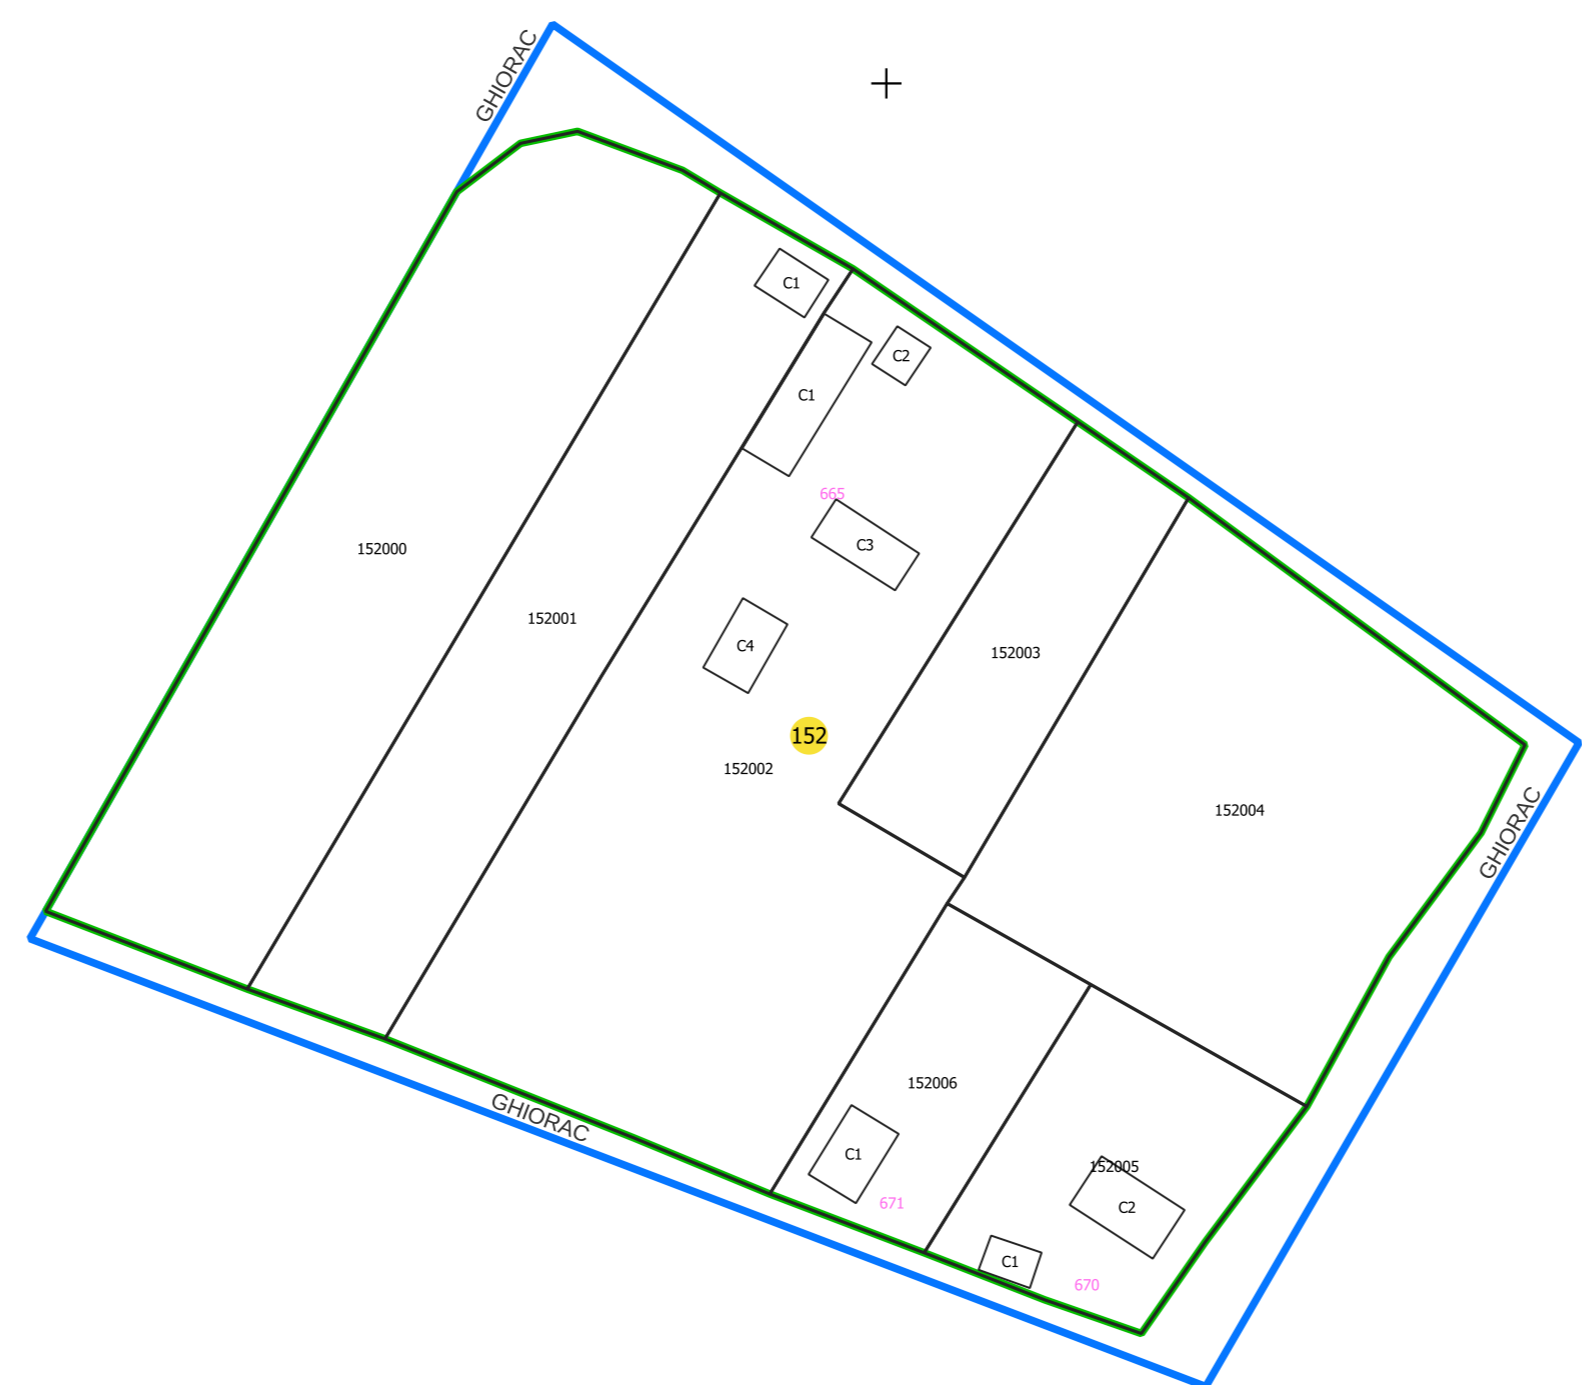

PLAN CADASTRAL
UAT: CIUMEGHIU, județul: BIHOR, sector 152
Scara 1:1000
Sistem de proiecție: STEREO 70
Spre publicare

Batâr

LEGENDĂ	
Limită UAT	
Limită intravilan	
Sector cadastral	
Imobile	
Construcții	
Rețea hidrografică	
Număr administrativ	
Cale ferată