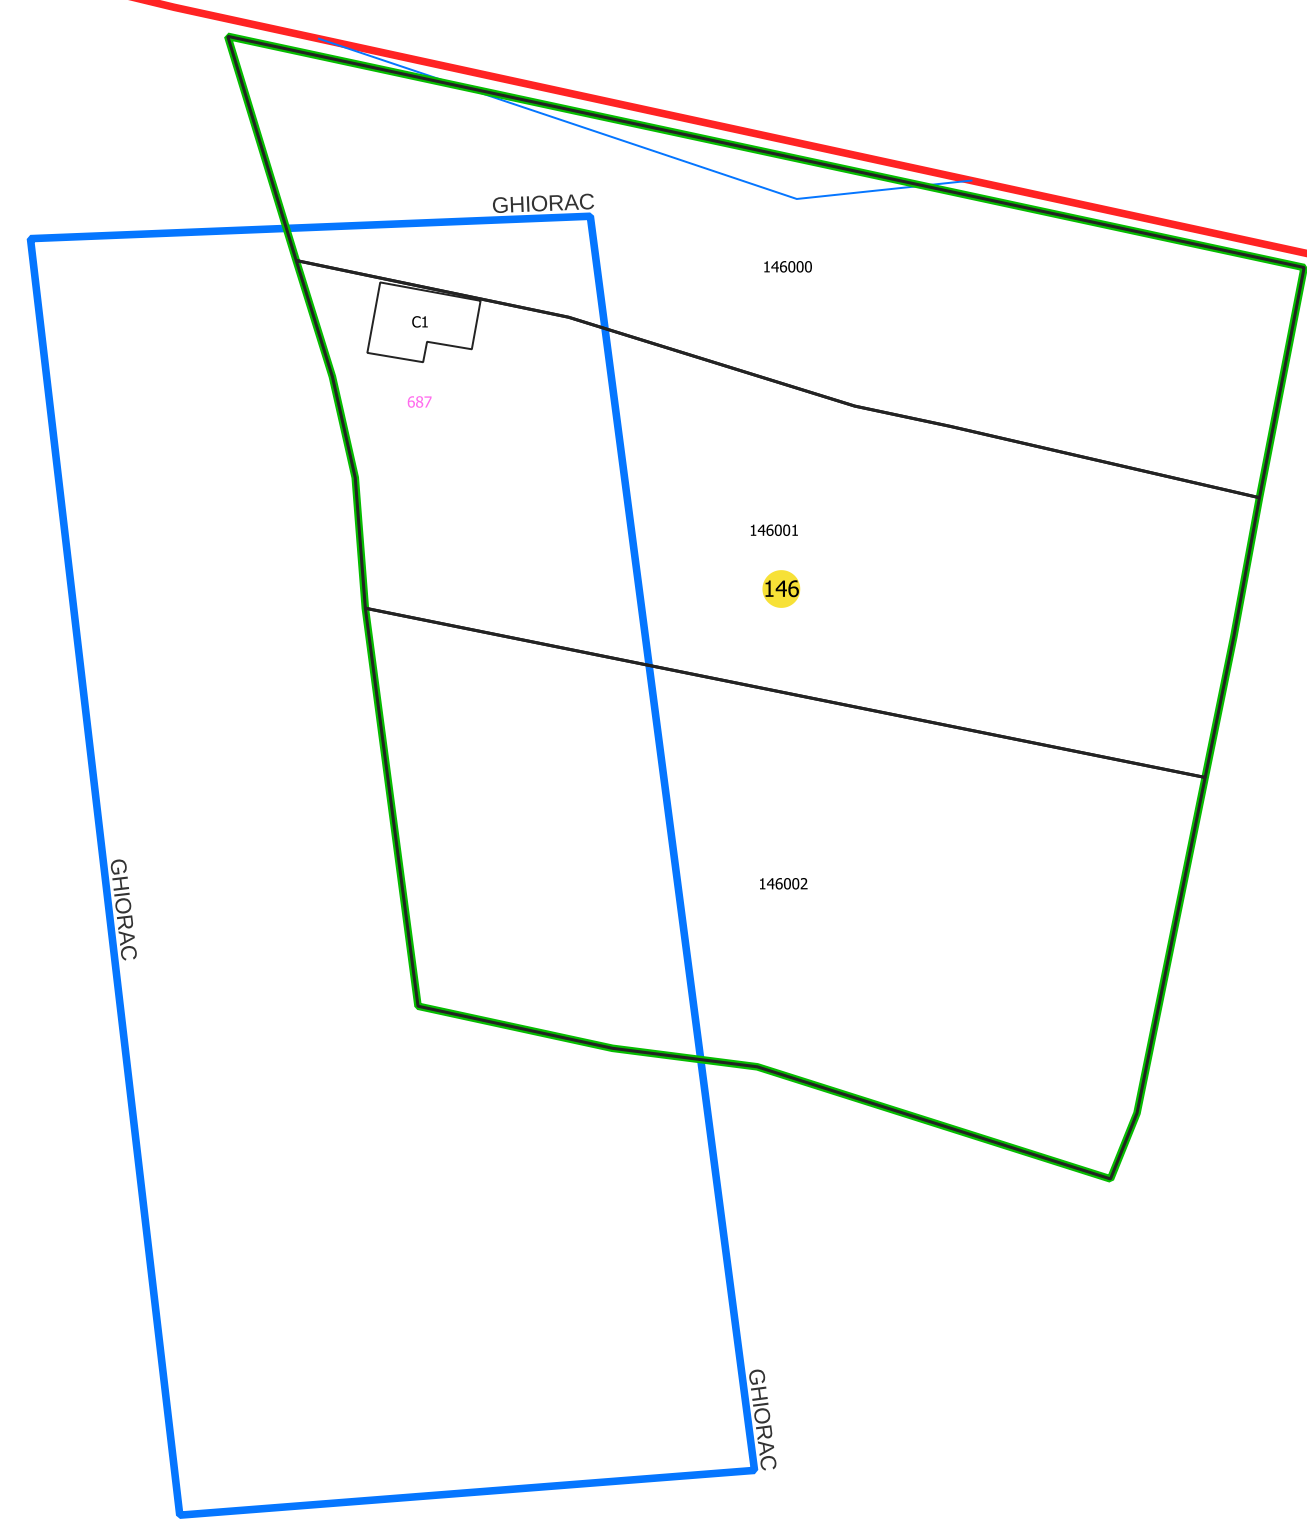

Salonta

Batâr

LEGENDĂ

- Limită UAT
- Limită intravilan
- Sector cadastral
- Imobile
- Construcții
- Rețea hidrografică
- Număr administrativ
- Cale ferată

S.C. Teod Business Land S.R.L.
Data: Sensor electronic
05.11.2023