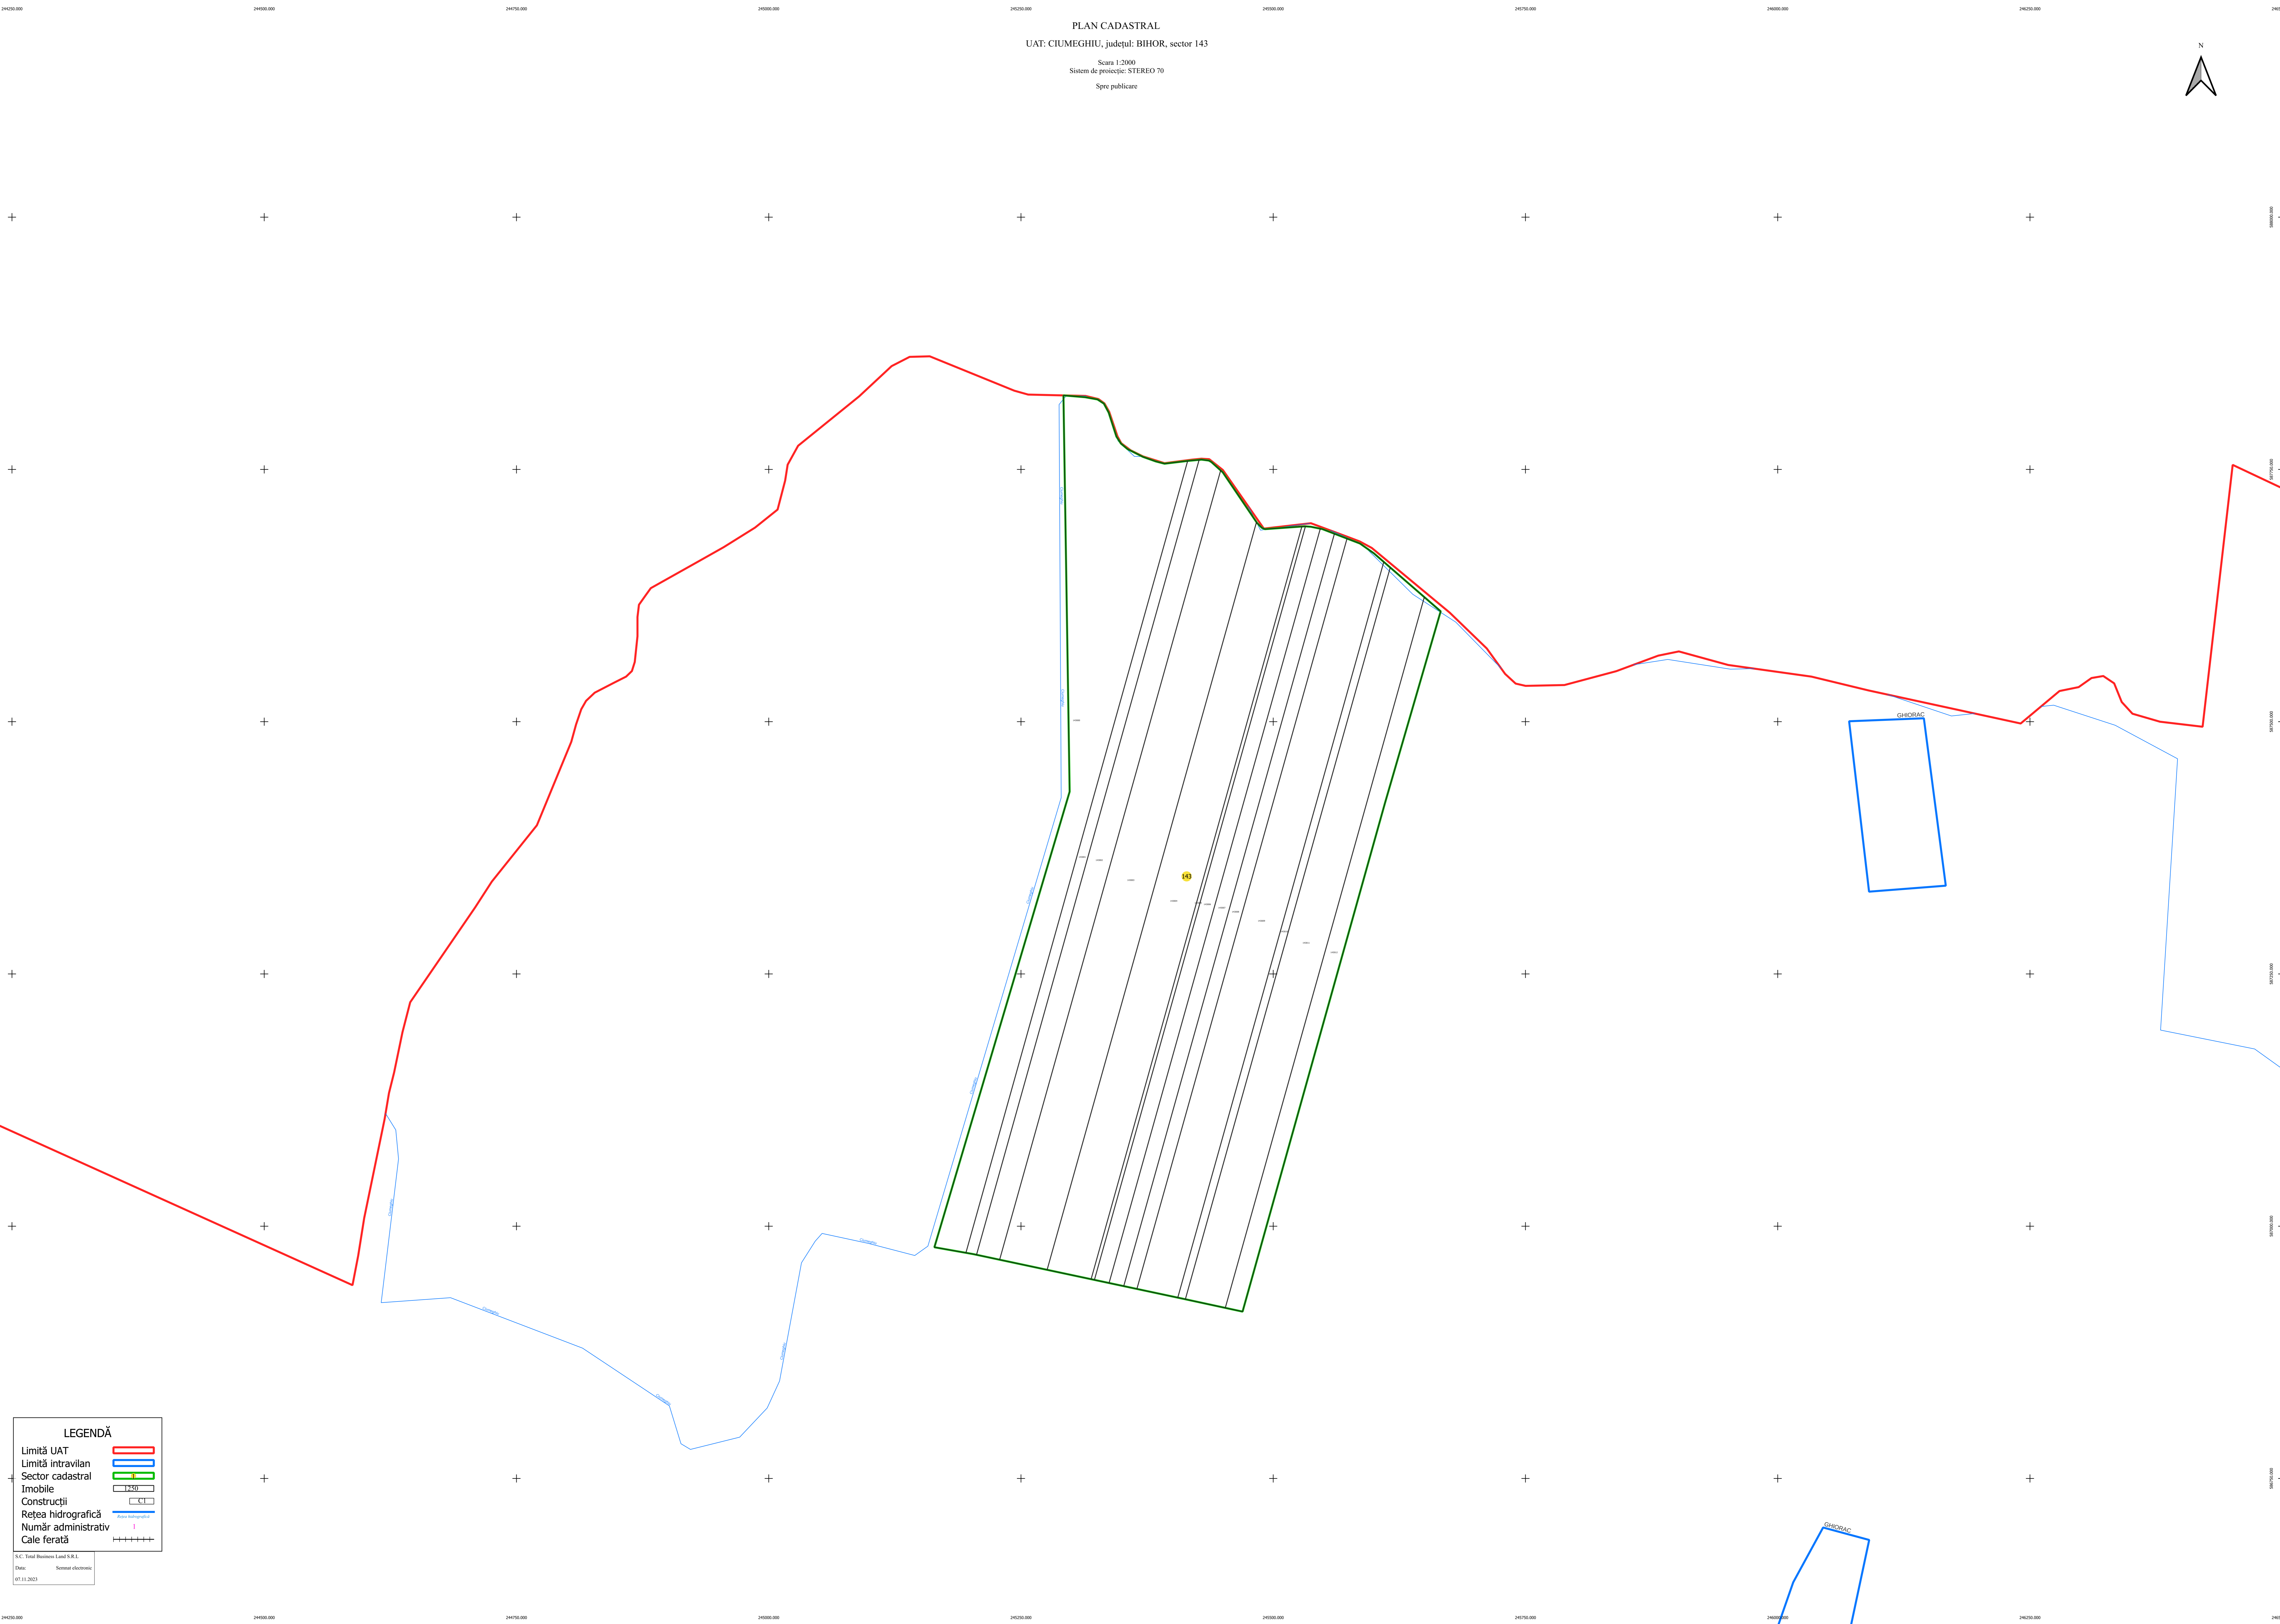

PLAN CADASTRAL
UAT: CIUMEGHIU, județul: BIHOR, sector 143
Scara 1:2000
Sistem de proiecție: STEREO 70
Spre publicare

LEGENDĂ

Limită UAT	
Limită intravilan	
Sector cadastral	
Imobile	
Construcții	
Rețea hidrografică	
Număr administrativ	
Cale ferată	

S.C. Total Proiectiv Land S.R.L.
Date: Serviciu electronic
07.11.2023