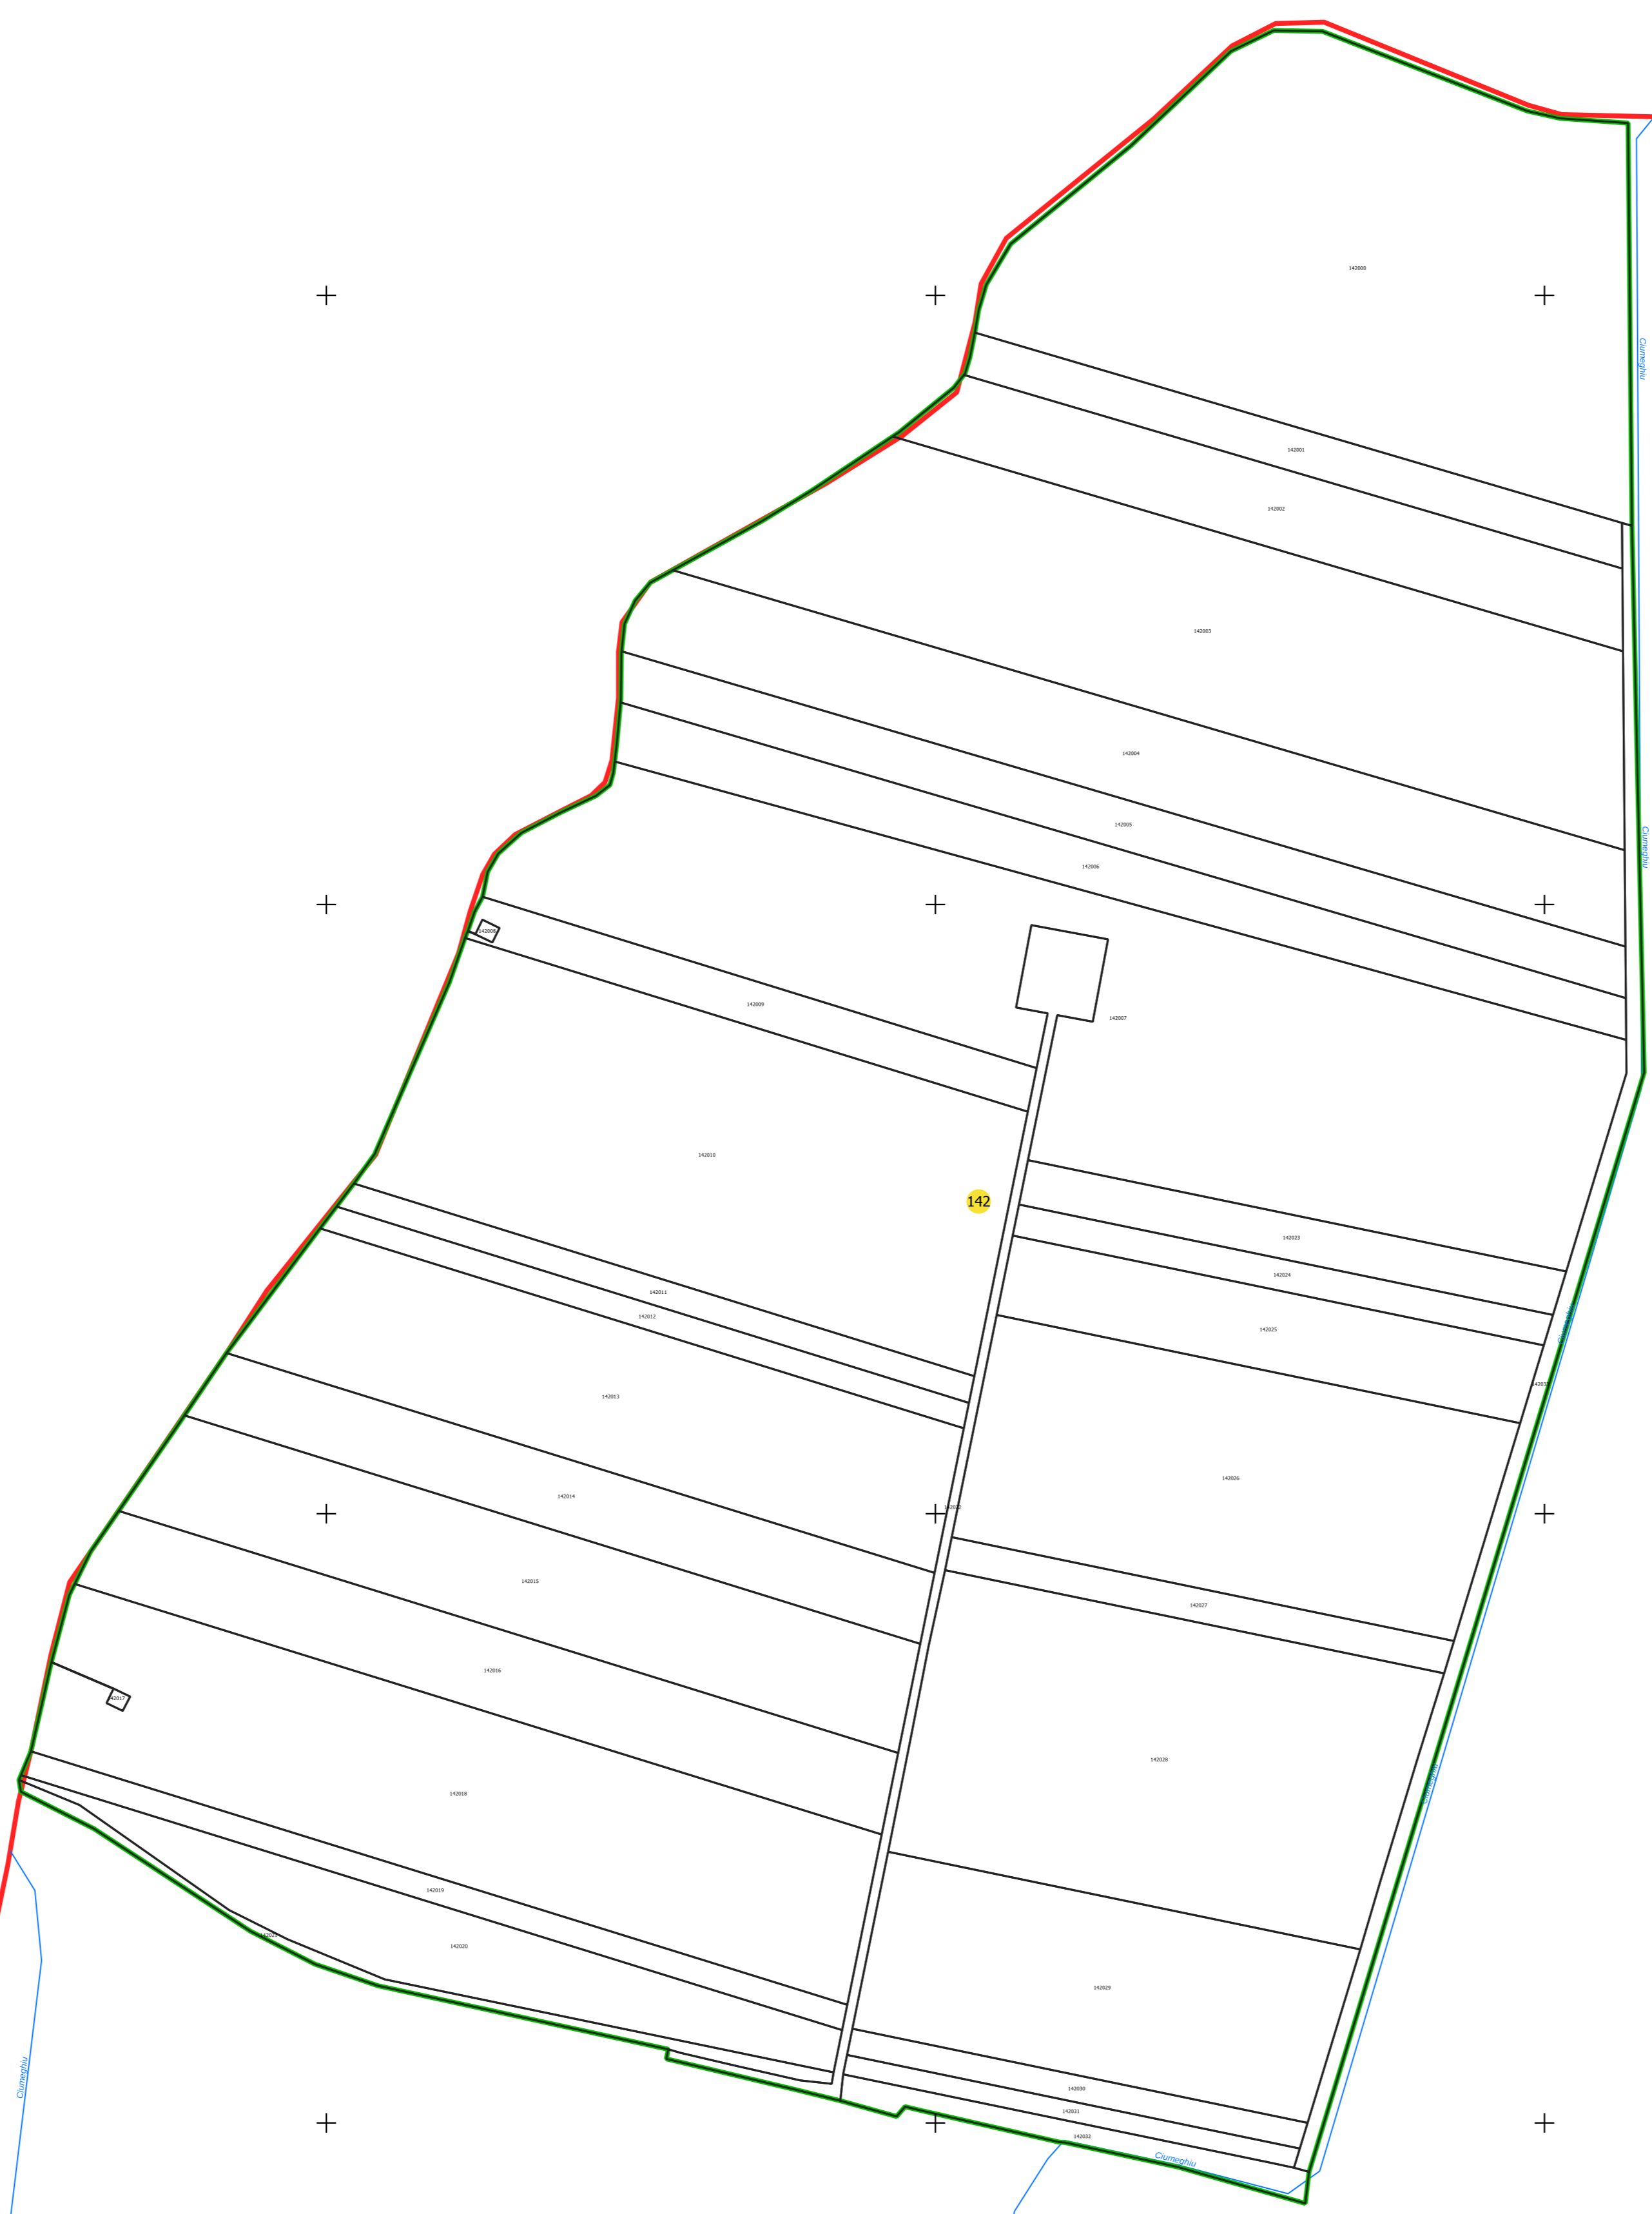

PLAN CADASTRAL
UAT: CIUMEGHIU, județul: BIHOR, sector 142
Scara 1:2000
Sistem de proiecție: STEREO 70
Spre publicare

LEGENDĂ	
Limită UAT	
Limită intravilan	
Sector cadastral	
Imobile	
Construcții	
Rețea hidrografică	
Număr administrativ	
Cale ferată