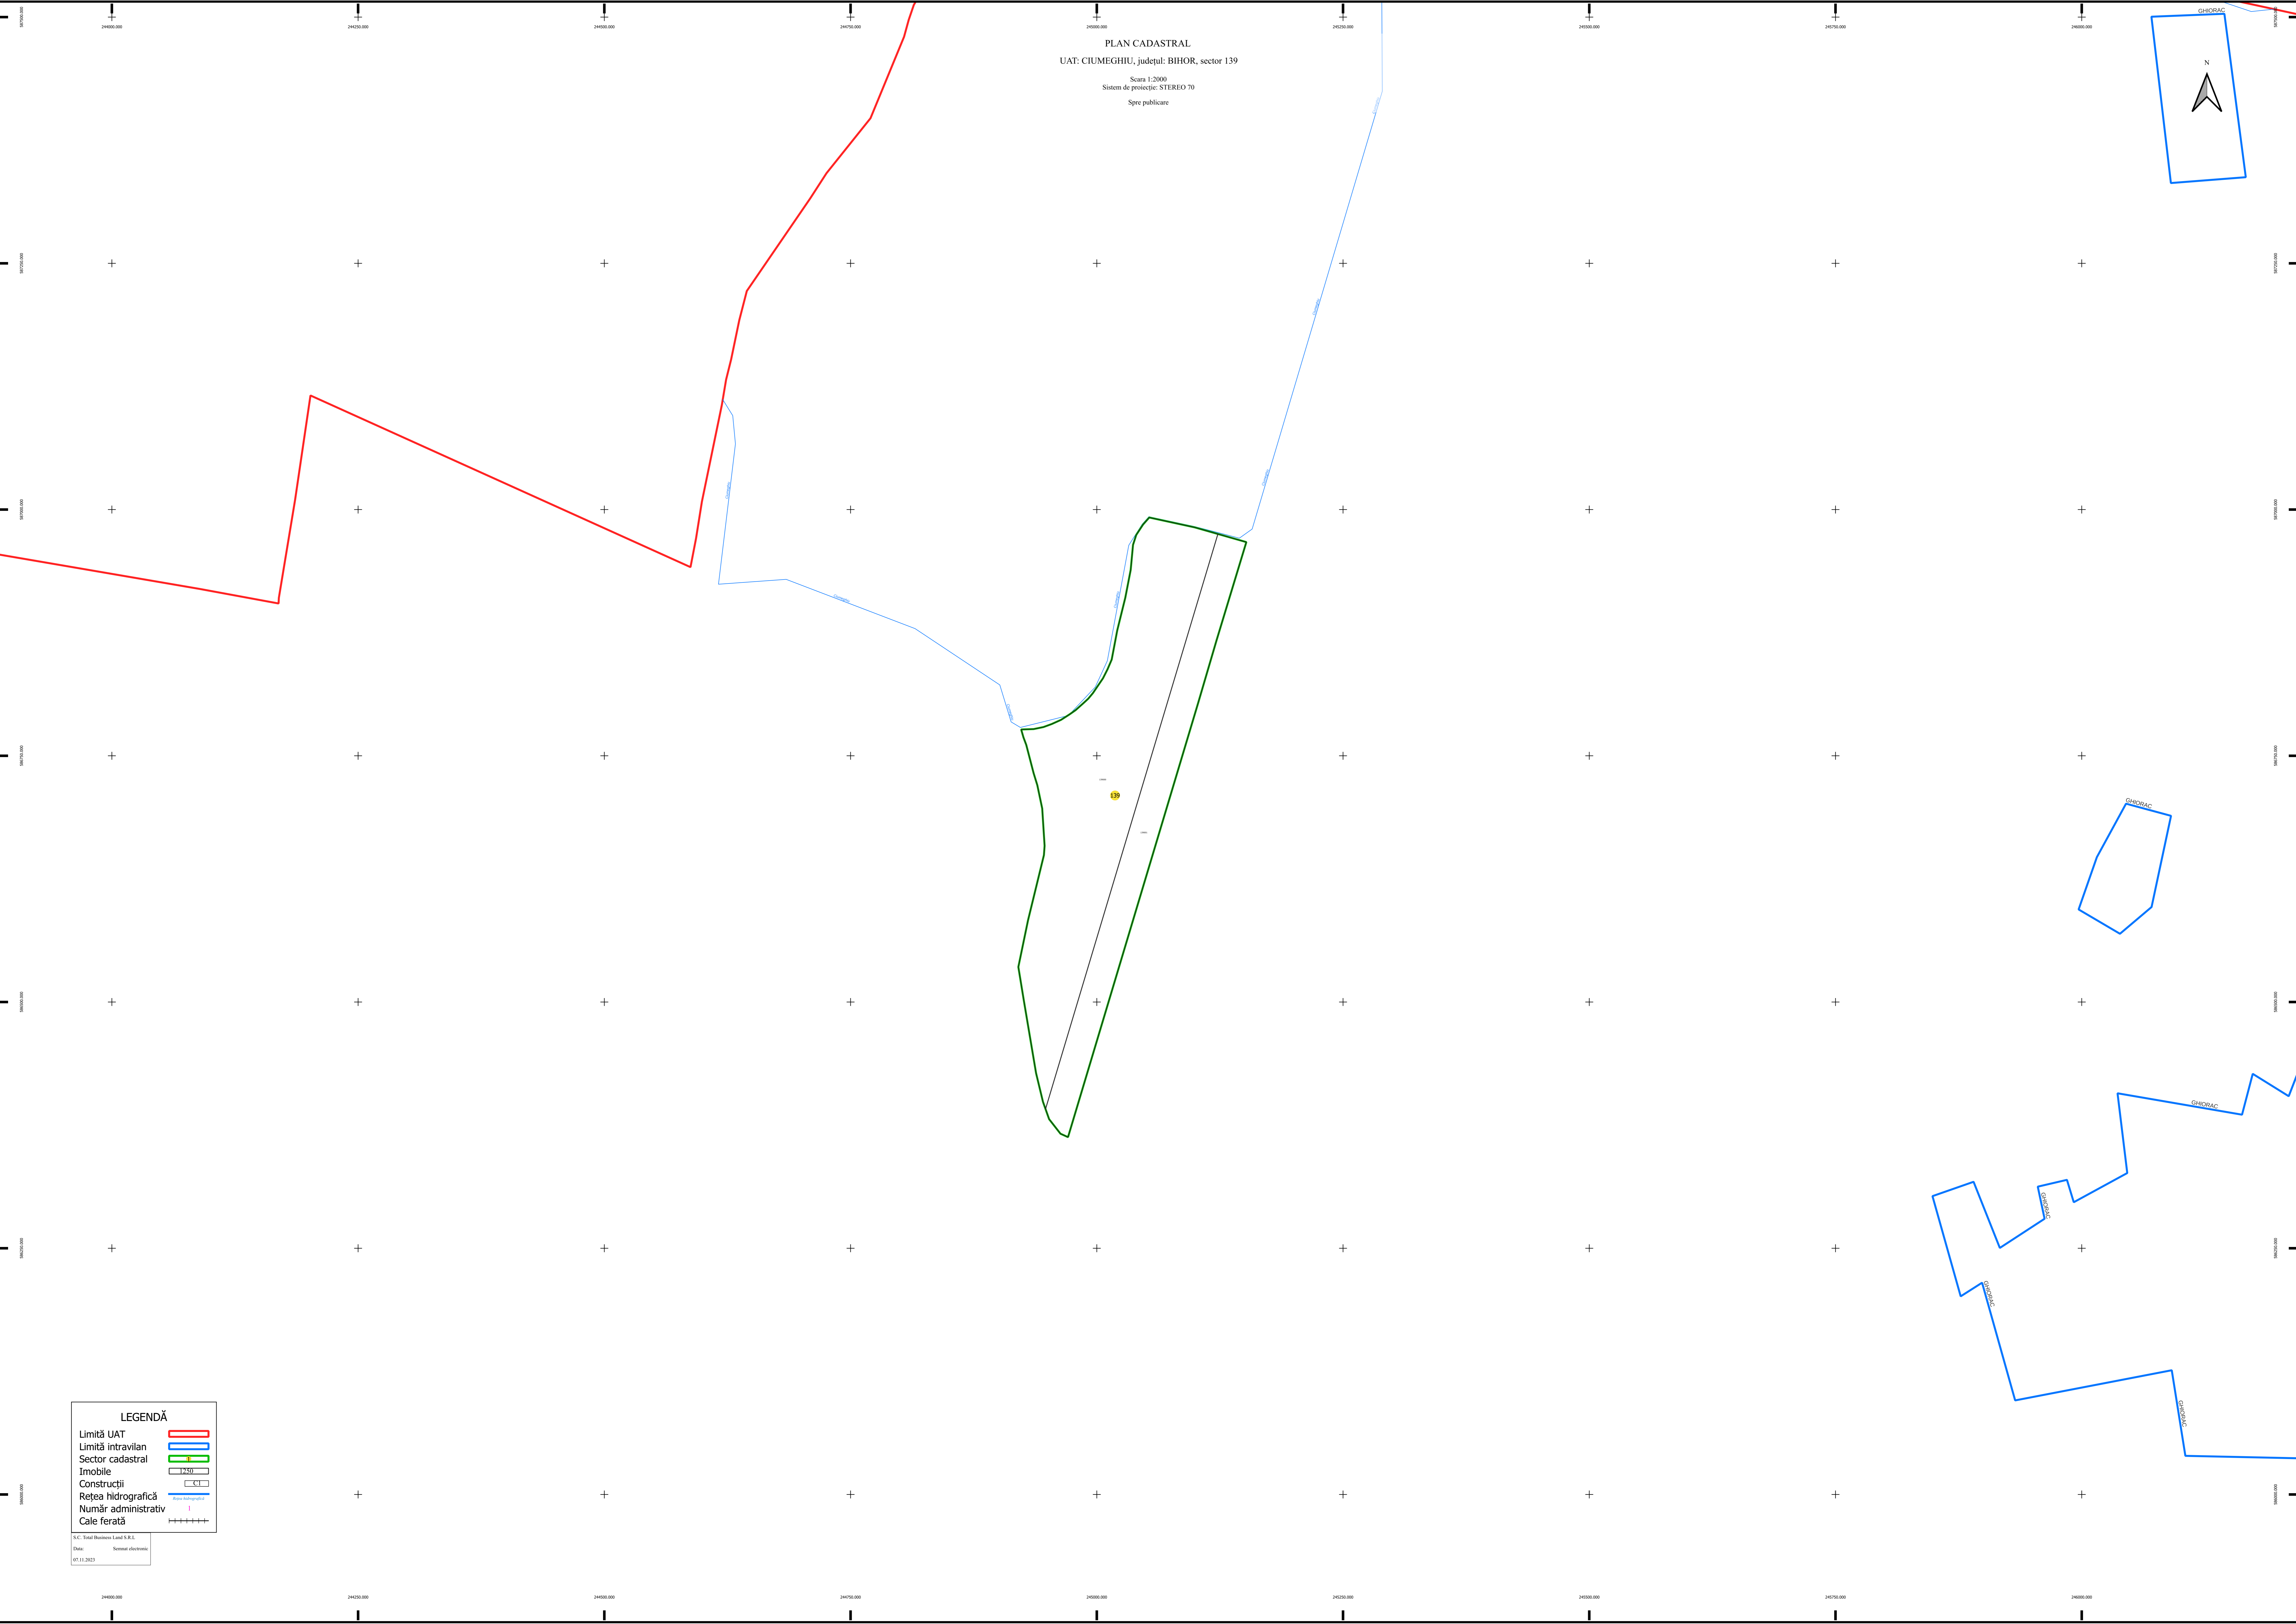

PLAN CADASTRAL
UAT: CIUMEGHIU, județul: BIHOR, sector 139
Scara 1:2000
Sistem de proiecție: STEREO 70
Spez publicare

LEGENDĂ

- Limită UAT
- Limită intravilan
- Sector cadastral
- Imobile
- Construcții
- Rețea hidrografică
- Număr administrativ
- Cale ferată

S.C. Total Rezonanț Land S.R.L.
Date: Sistem electronic
07.11.2023