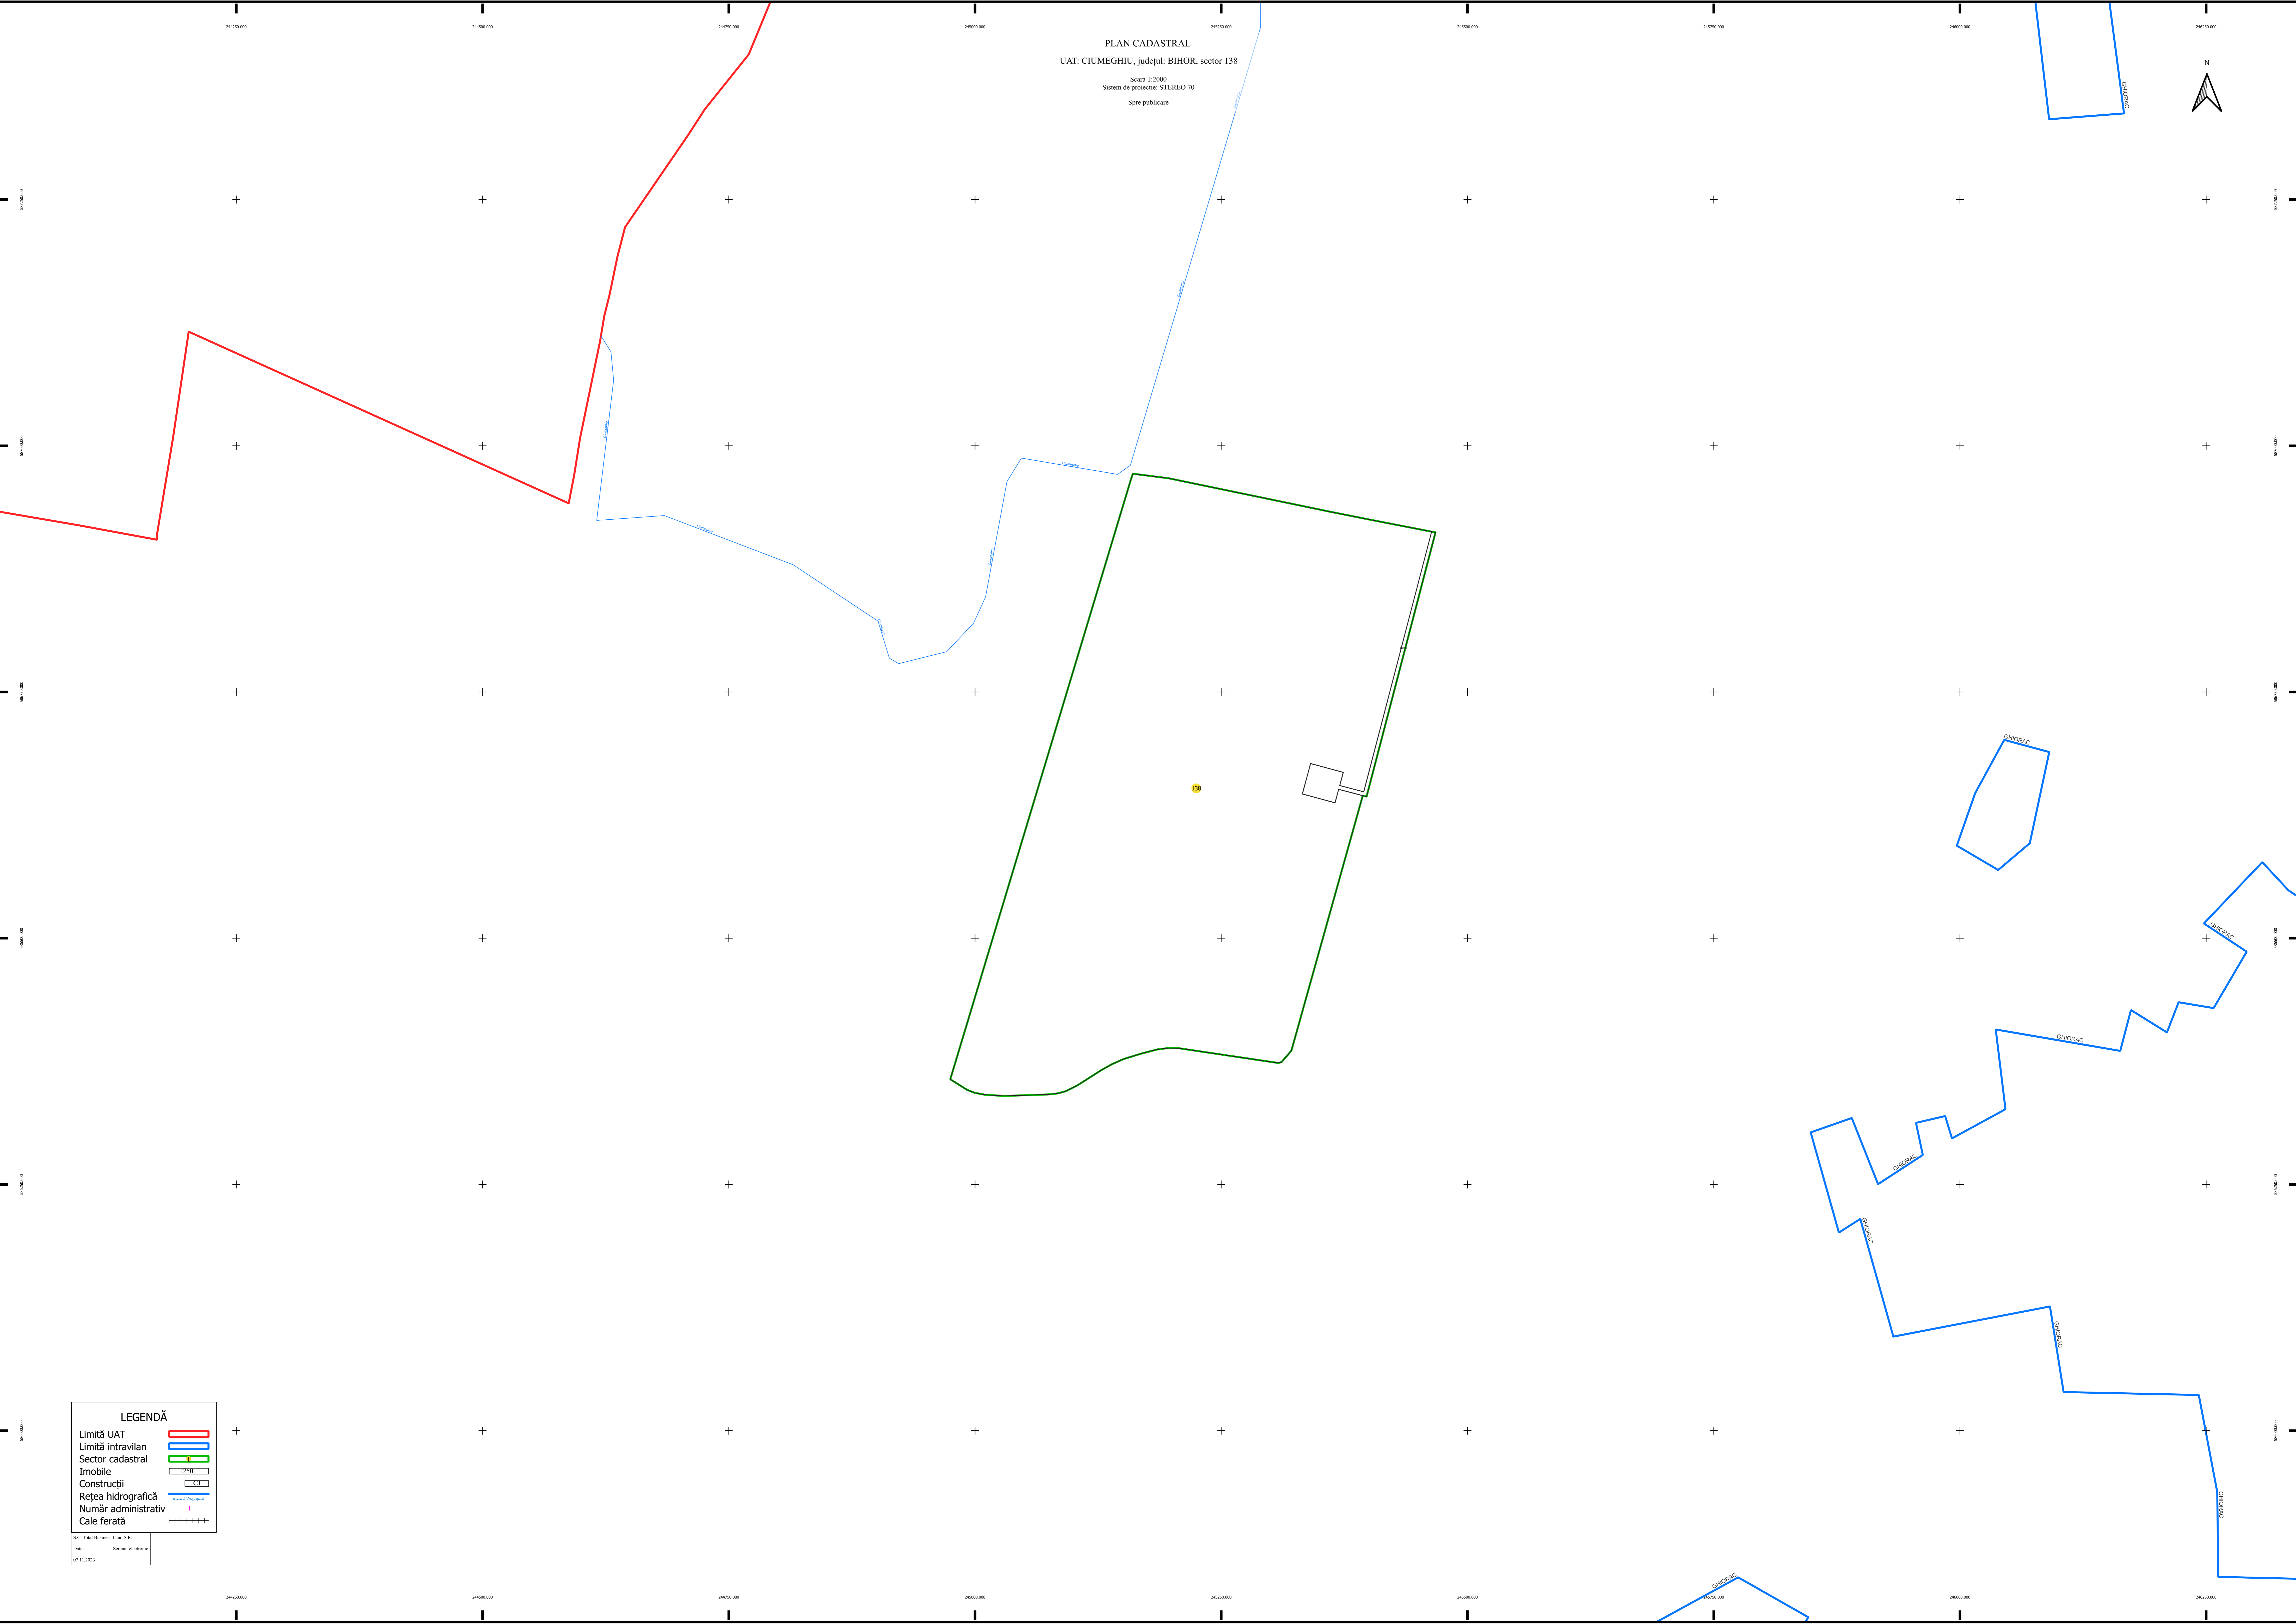

PLAN CADASTRAL
UAT: CIUMEGHIU, județul: BIHOR, sector 138
Scara 1:2000
Sistem de proiecție: STEREO 70
Spez publicare

LEGENDĂ

- Limită UAT
- Limită intravilan
- Sector cadastral
- Imobile
- Construcții
- Rețea hidrografică
- Număr administrativ
- Cale ferată

S.C. Total Business Land S.R.L.
Date: Serviciu electronic
07.11.2023