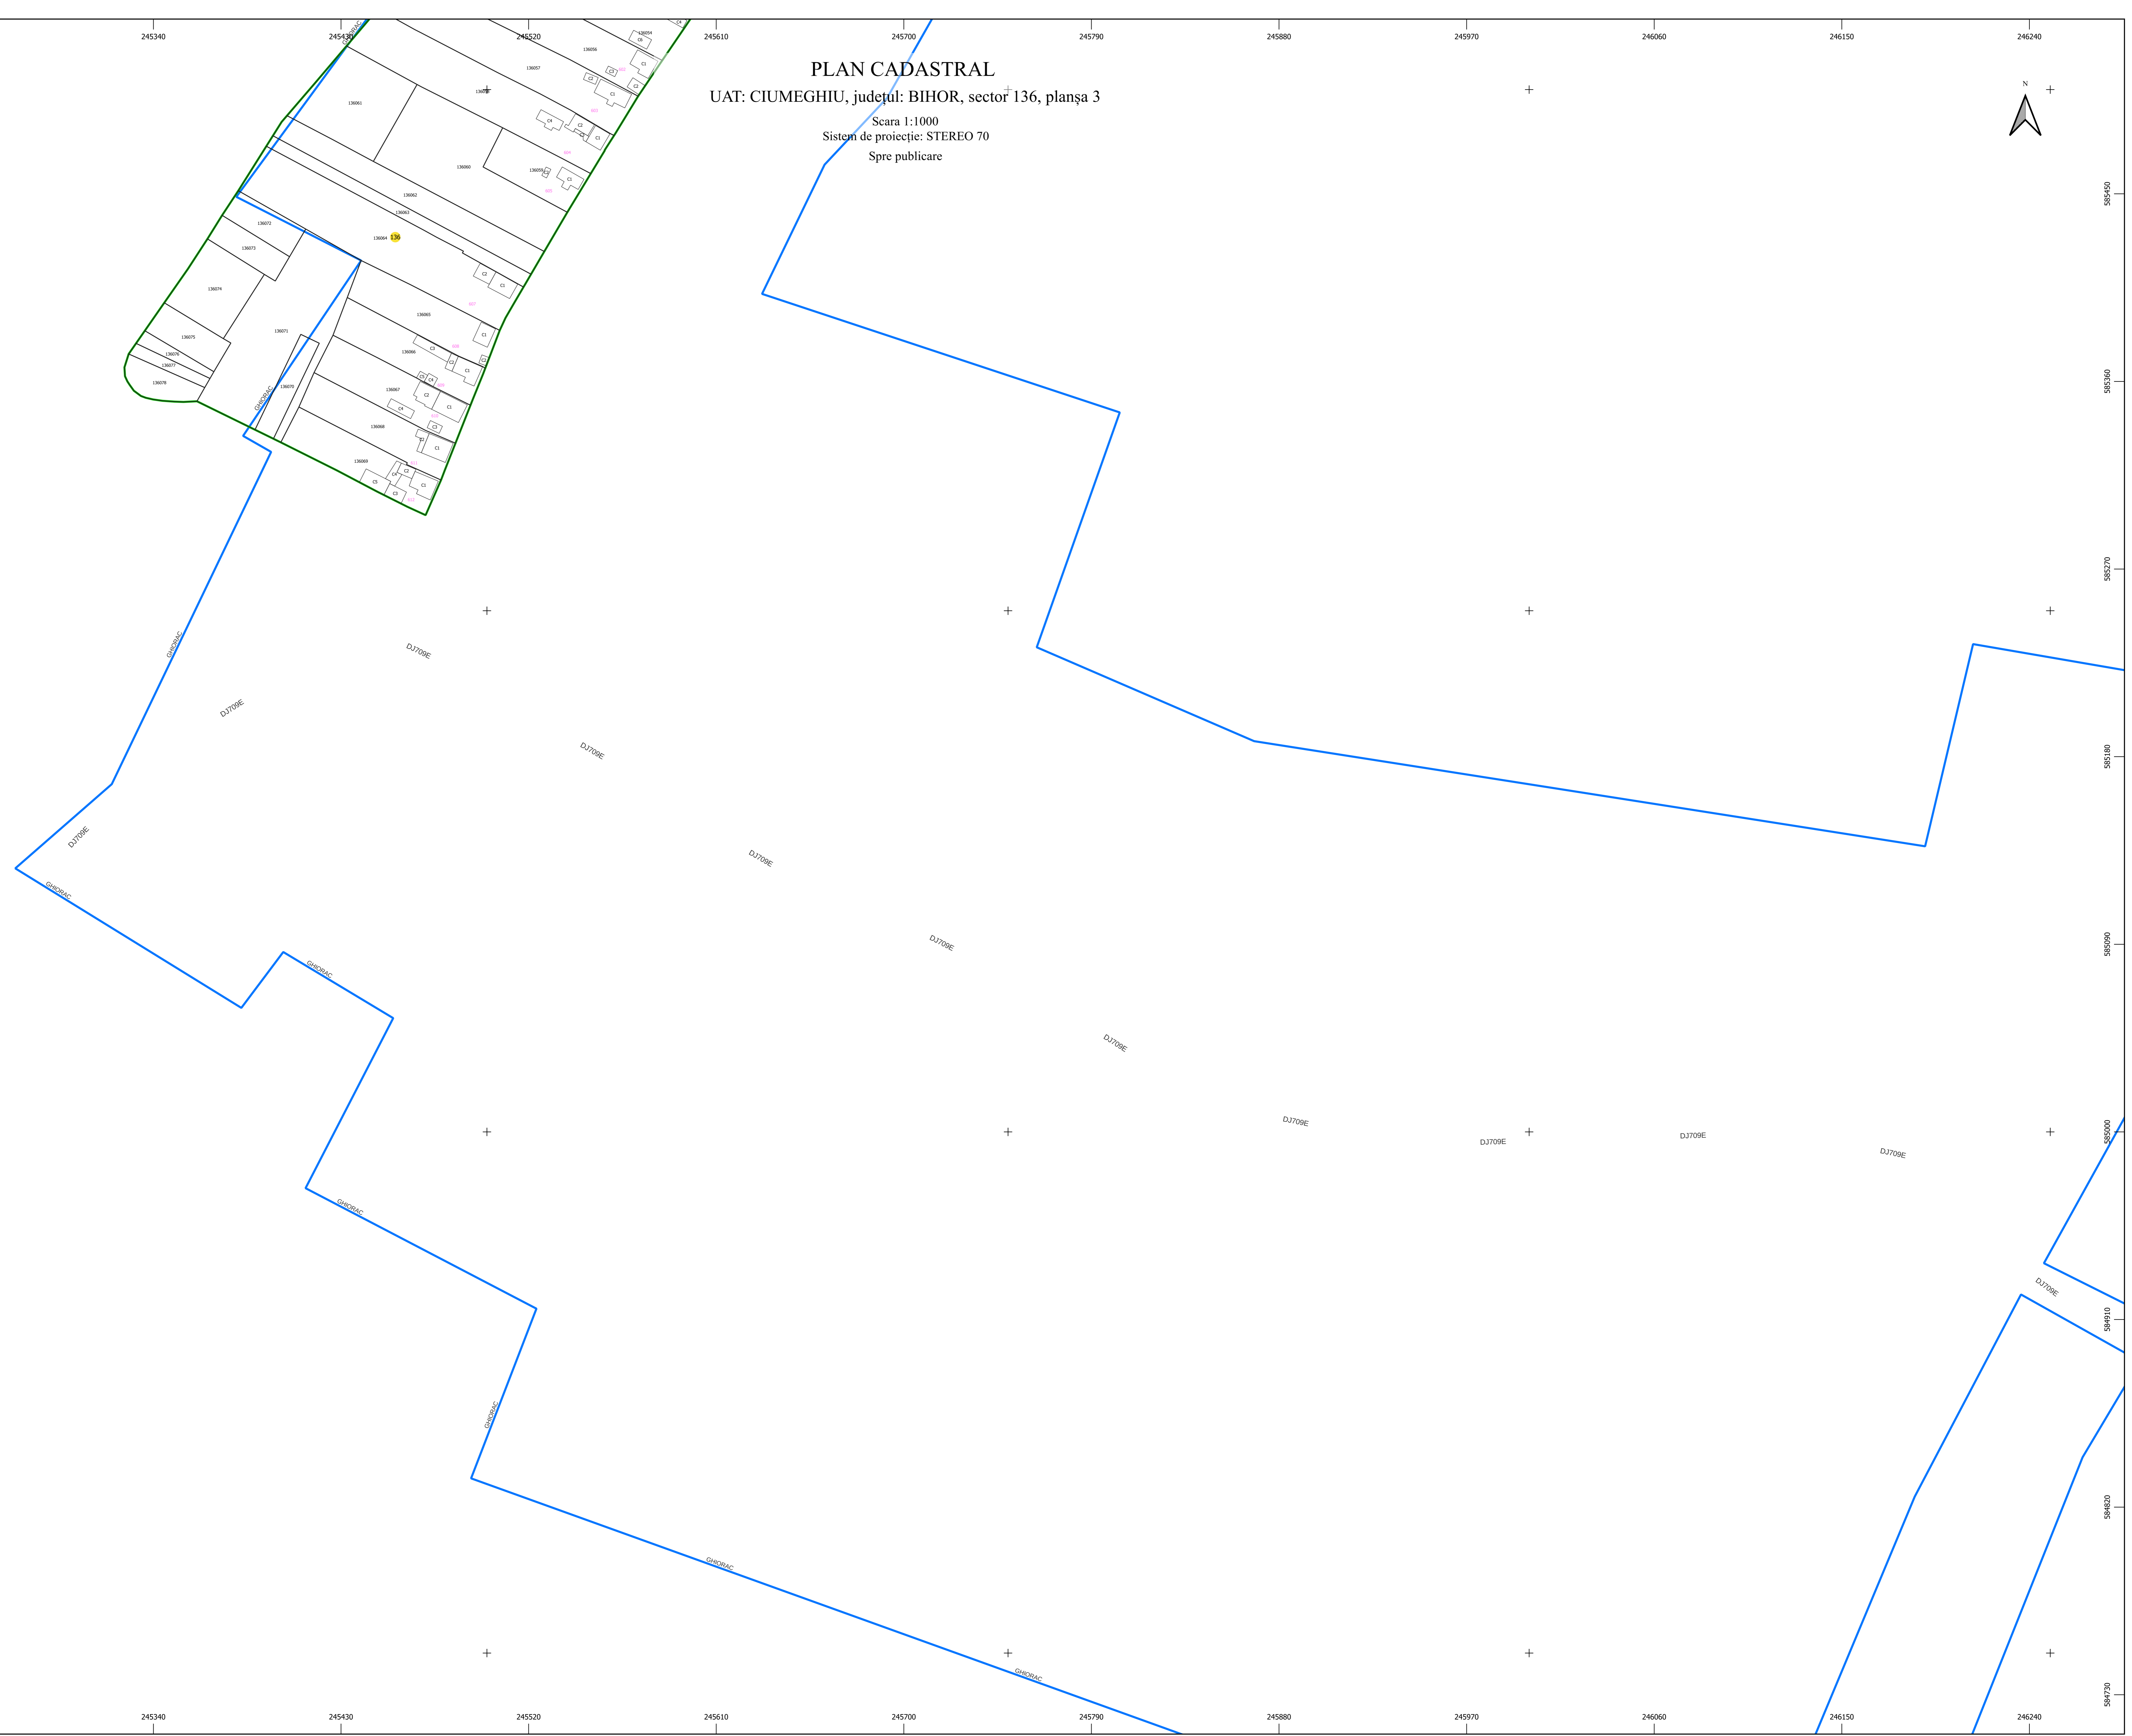

PLAN CADASTRAL
UAT: CIUMEGHIU, județul: BIHOR, sector 136, planșa 3

Scara 1:1000
Sistem de proiecție: STEREO 70
Spre publicare

1
2
3

LEGENDĂ

- Limită UAT
- Limită intravilan
- Sector cadastral
- Imobile
- Construcții
- Rețea hidrografică
- Număr administrativ
- Cale ferată

S.C. Total Business Land S.R.L.
Date: Sistem electronic
19.01.2024