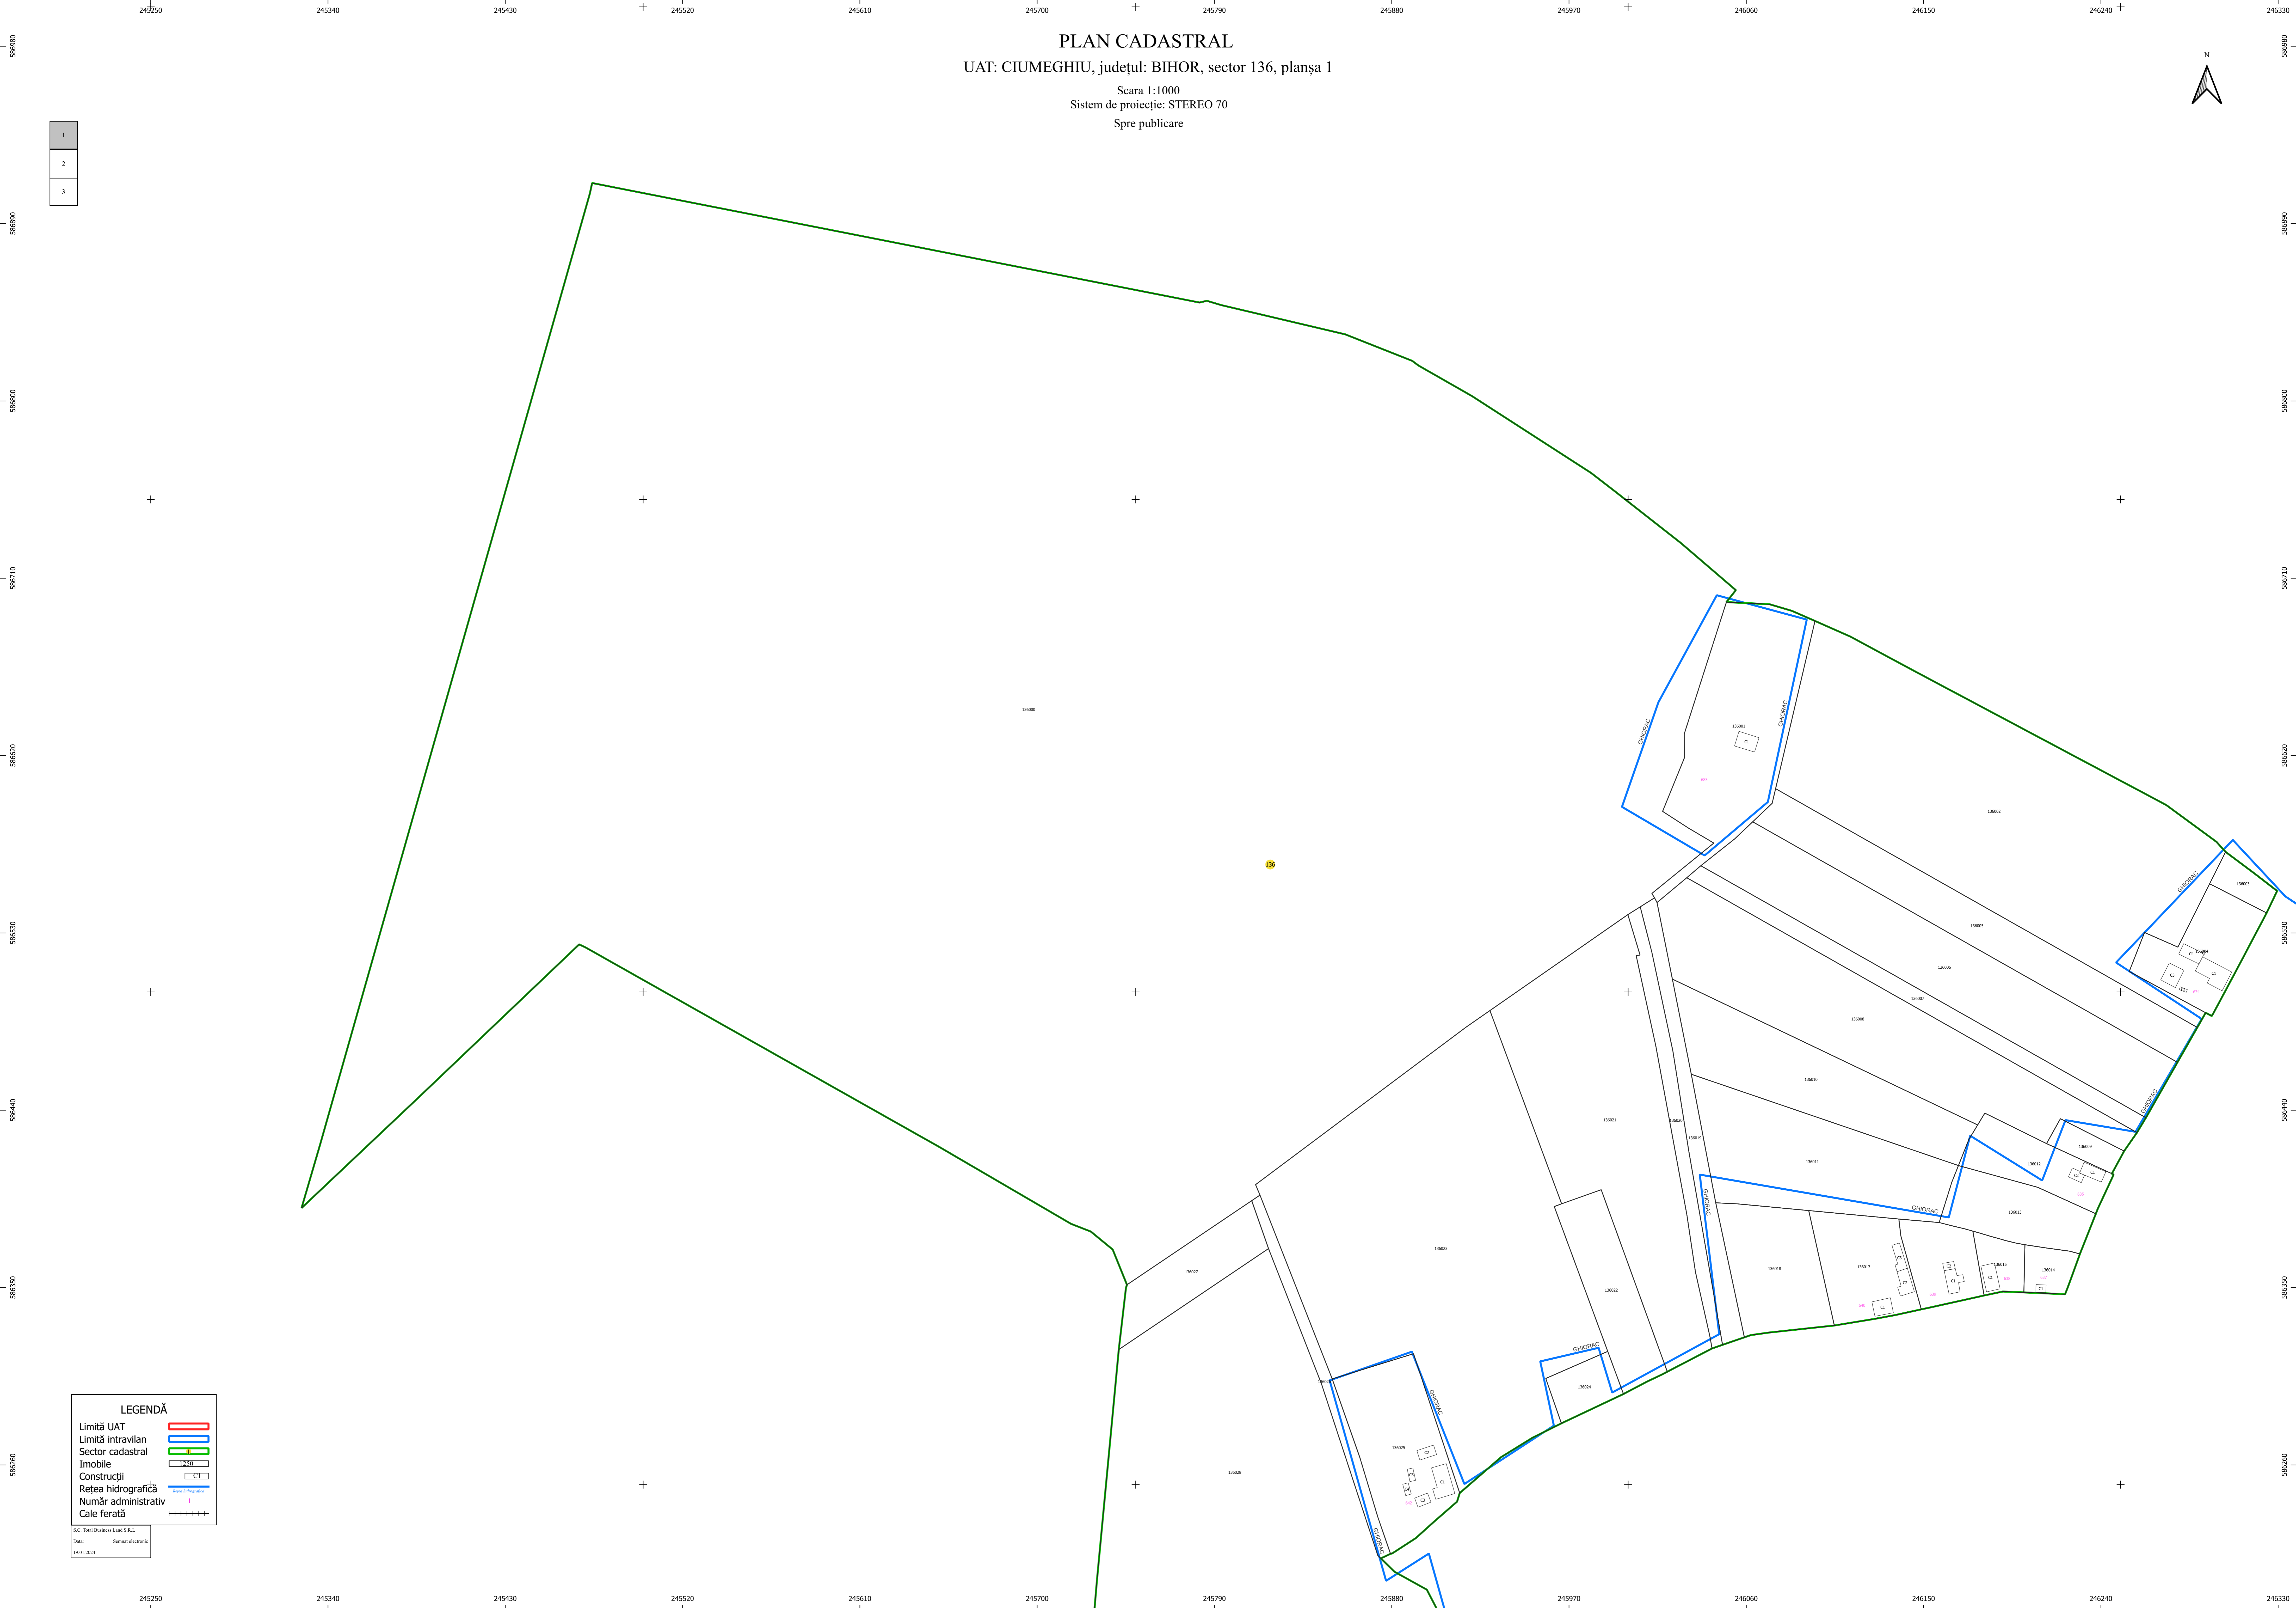

PLAN CADASTRAL
UAT: CIUMEGHIU, județul: BIHOR, sector 136, planșa 1

Scara 1:1000
Sistem de proiecție: STEREO 70
Spre publicare

1
2
3

LEGENDĂ

- Limită UAT
- Limită intravilan
- Sector cadastral
- Imobile
- Construcții
- Rețea hidrografică
- Număr administrativ
- Cale ferată

S.C. Terul Român Land S.R.L.
Date: Sursa electronică
19.01.2024