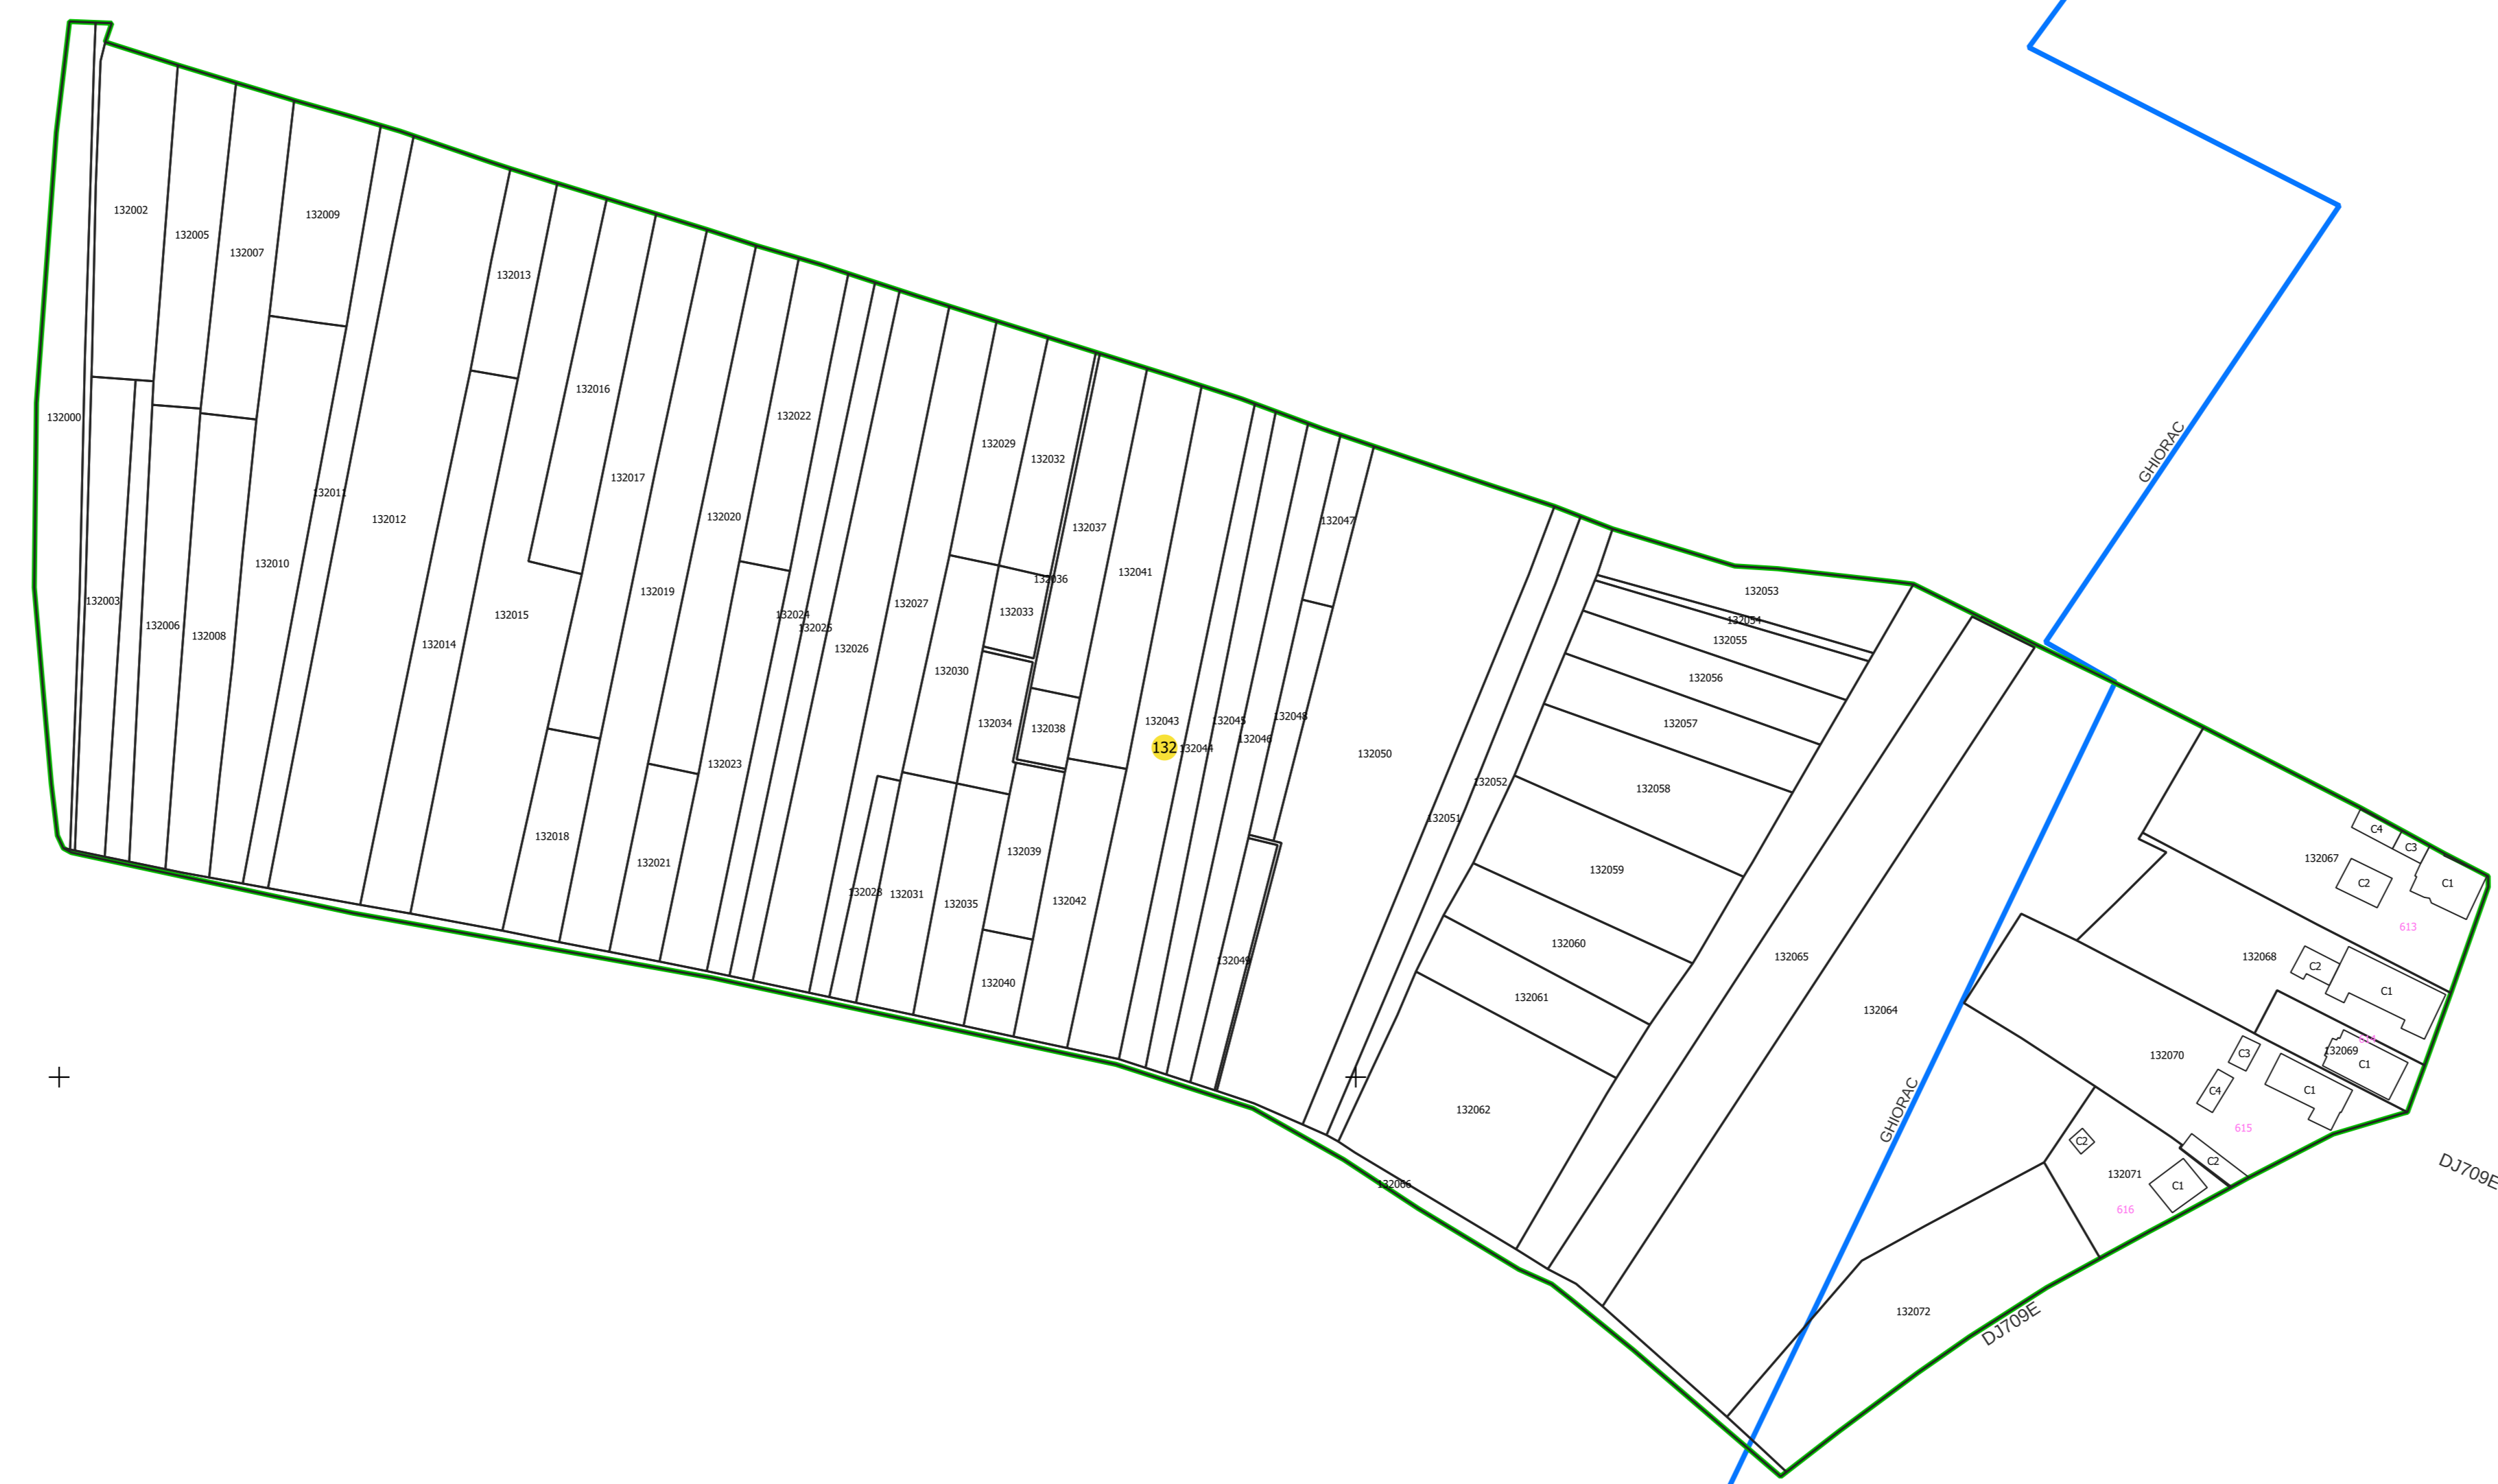

PLAN CADASTRAL
UAT: CIUMEGHIU, județul: BIHOR, sector 132
Seara 1:1000
Sistem de proiecție: STEREO 70
Spre publicare

LEGENDĂ

- Limită UAT
- Limită intravilan
- Sector cadastral
- Imobile
- Construcții
- Rețea hidrografică
- Număr administrativ
- Cale ferată

S.C. Teod Bihorean Land S.R.L.
Date: Sursa electronică
14.12.2023