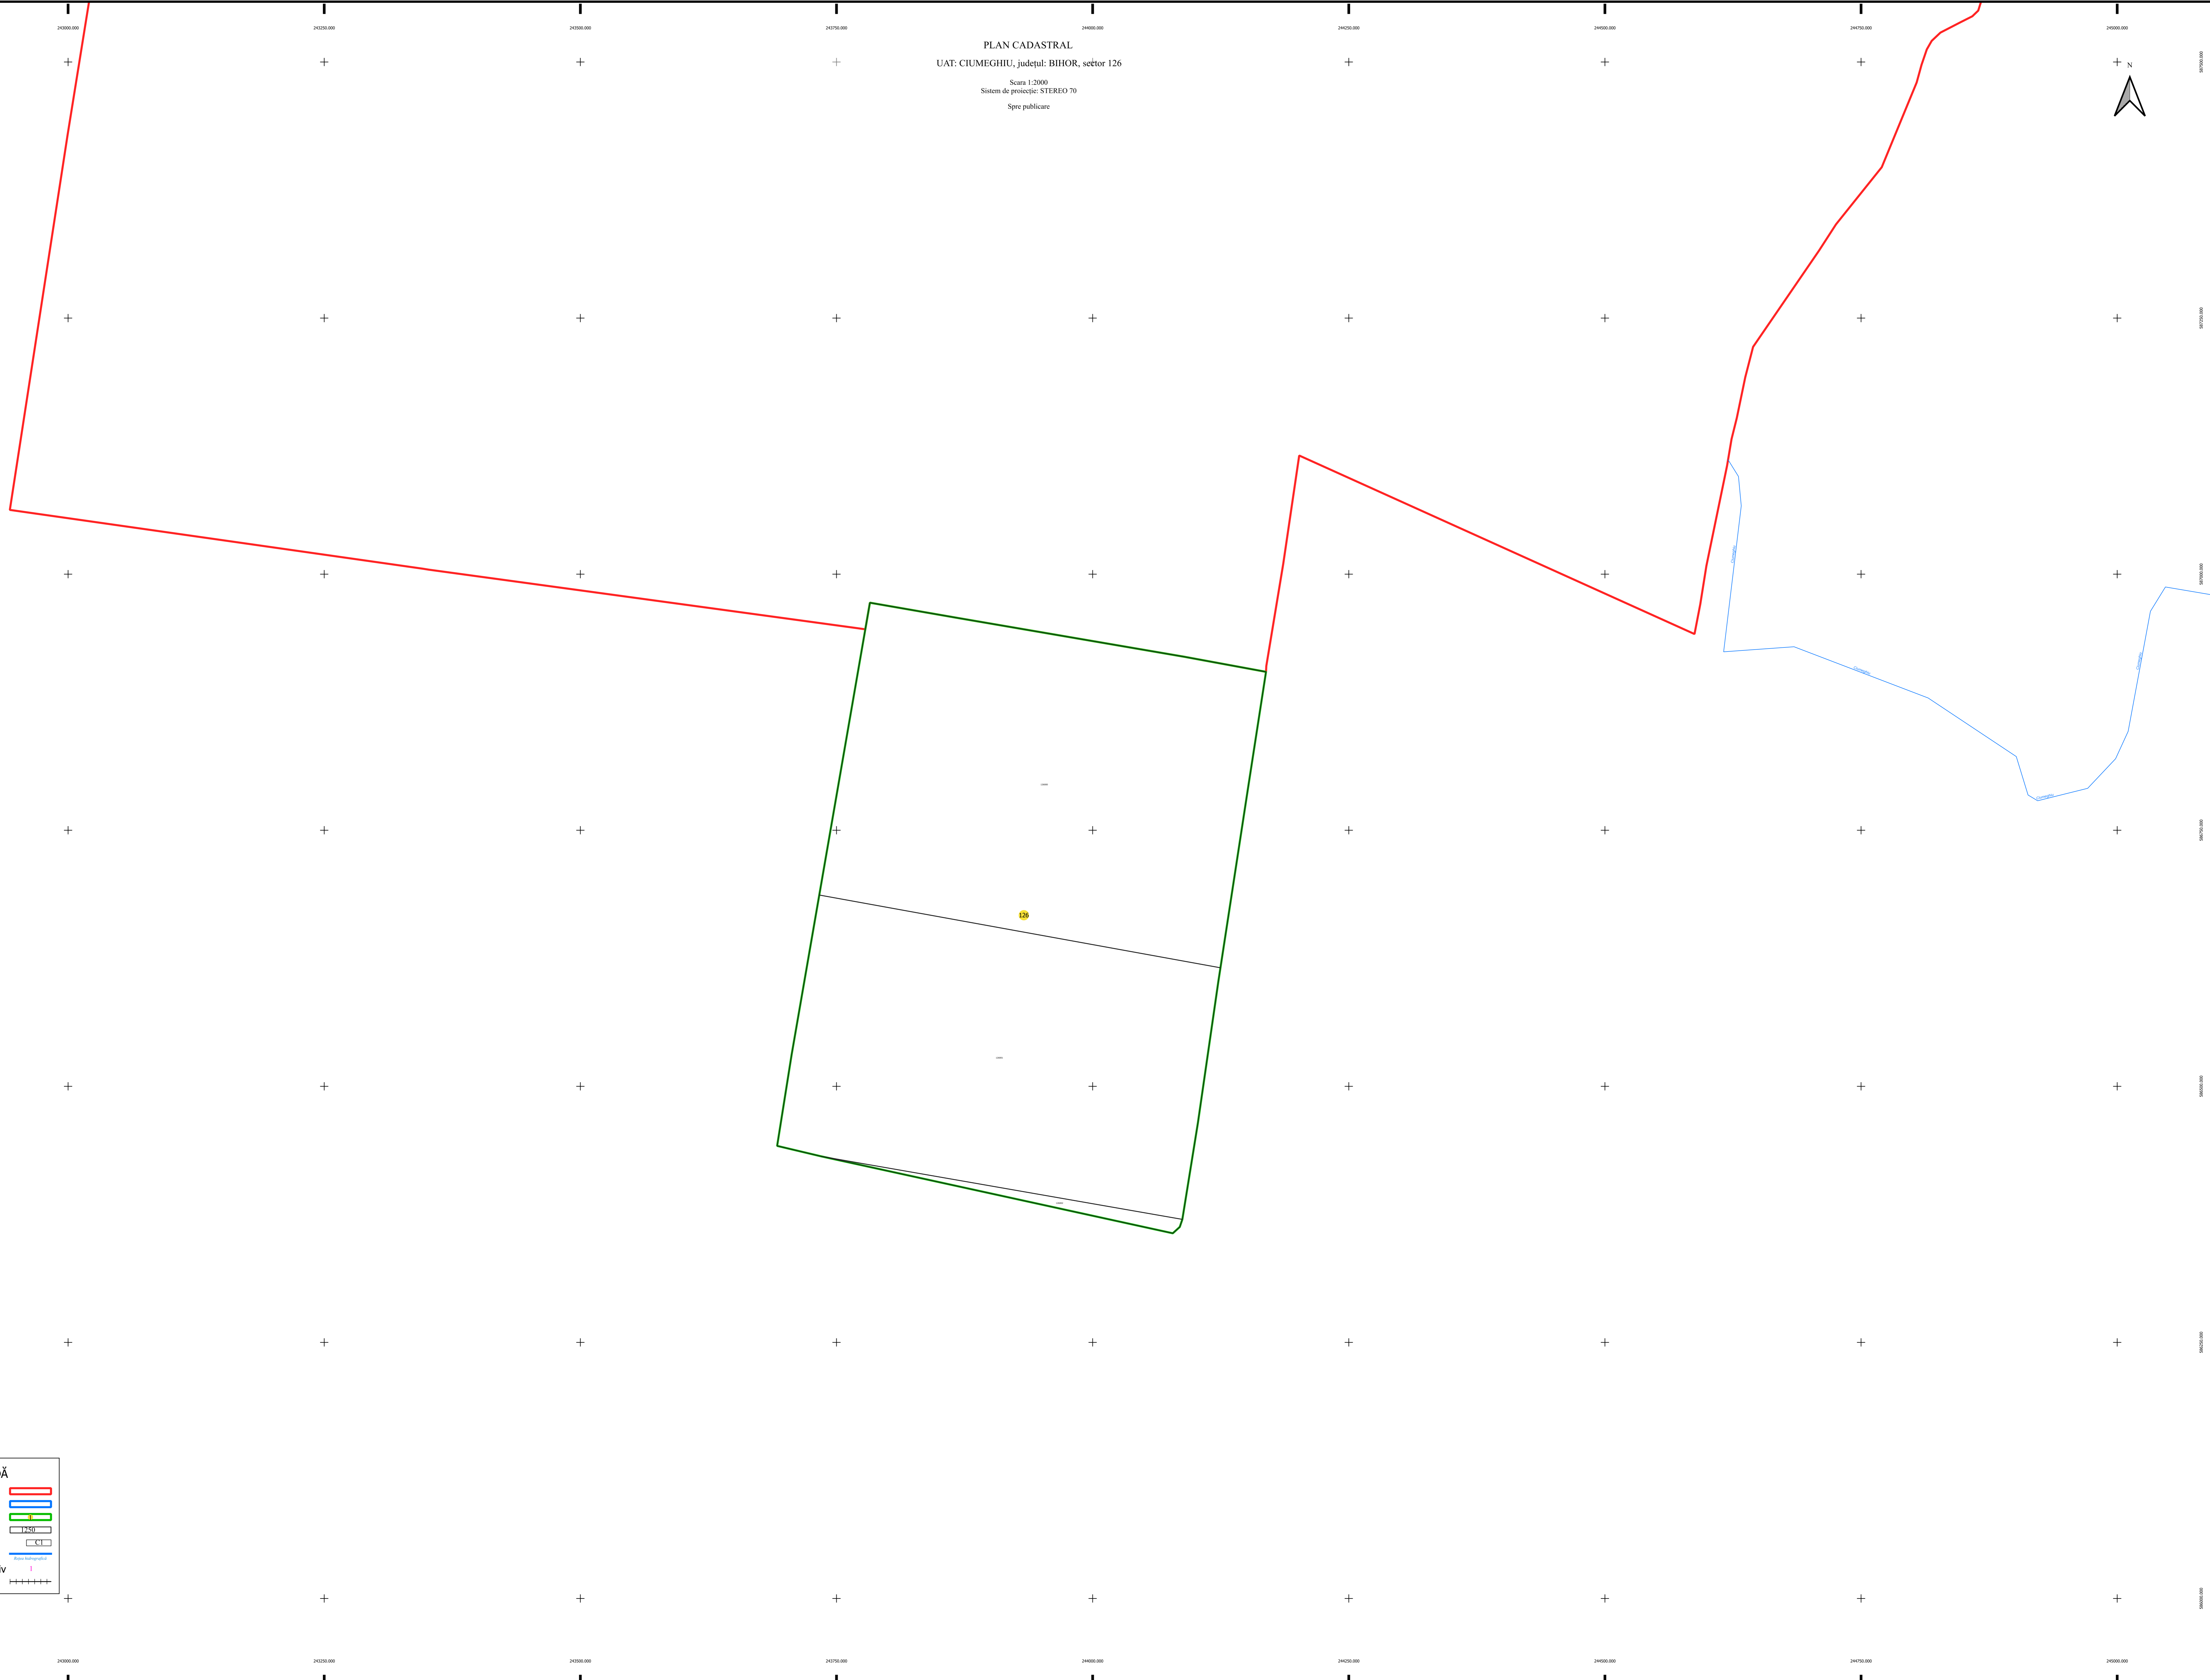

PLAN CADASTRAL  
UAT: CIUMEGHIU, județul: BIHOR, sector 126  
Scara 1:2000  
Sistem de proiecție: STEREO 70  
Spe publicare

**LEGENDĂ**

- Limită UAT
- Limită intravilan
- Sector cadastral
- Imobile
- Construcții
- Rețea hidrografică
- Număr administrativ
- Cale ferată

S.C. Total Business Land S.R.L.  
Date: Serviciu electronic  
07.11.2023