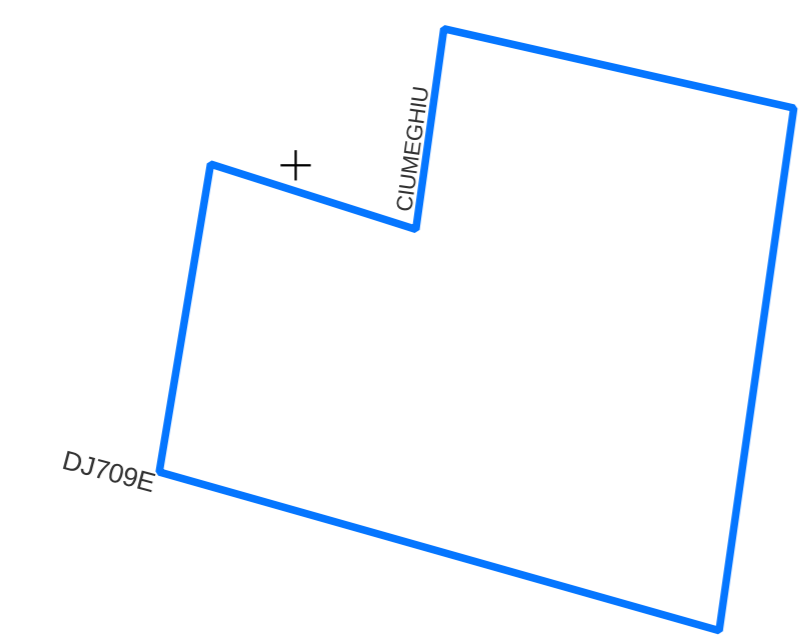

PLAN CADASTRAL
UAT: CIUMEGHIU, județul: BIHOR, sector 121

Scara 1:2000
Sistem de proiecție: STEREO 70
Spre publicare

LEGENDĂ

- Limită UAT (Red line)
- Limită intravilan (Blue line)
- Sector cadastral (Green line)
- Imobile (Grey rectangle)
- Construcții (White rectangle with black border)
- Rețea hidrografică (Blue line with 'A' symbol)
- Număr administrativ (Pink line)
- Cale ferată (Black dashed line)