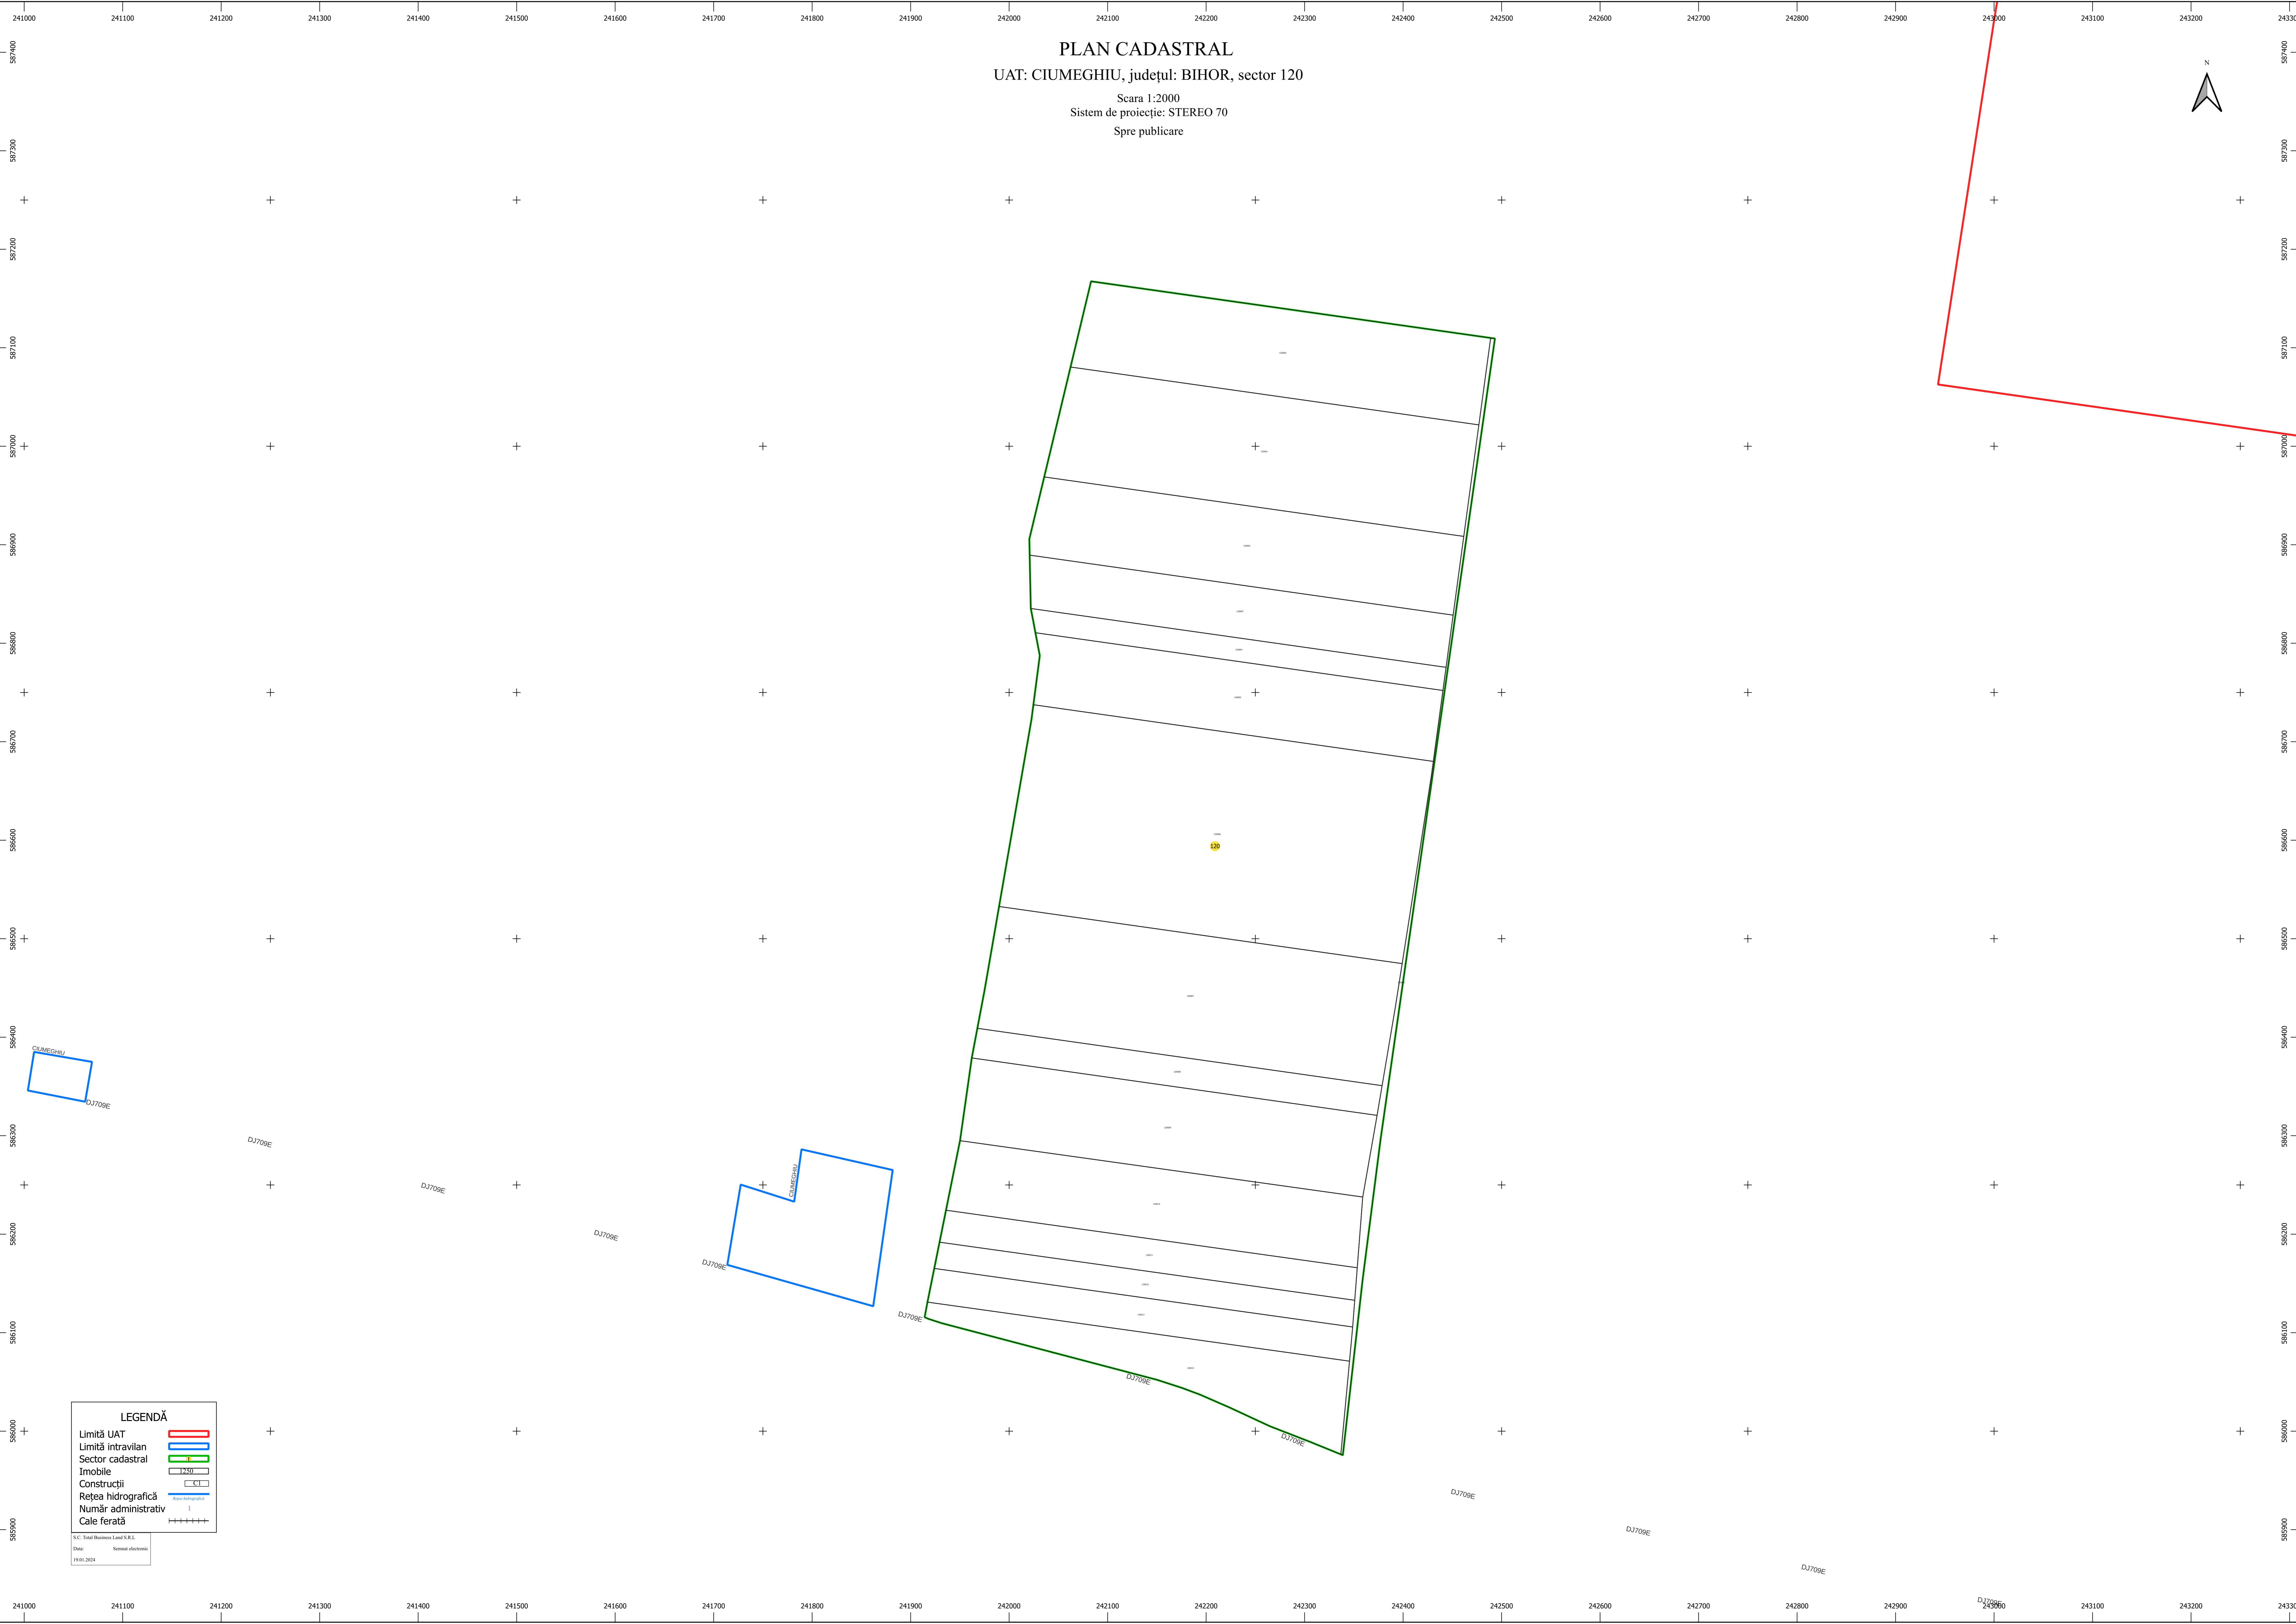

PLAN CADASTRAL
UAT: CIUMEGHIU, județul: BIHOR, sector 120
Scara 1:2000
Sistem de proiecție: STEREO 70
Spre publicare

LEGENDĂ

- Limită UAT
- Limită intravilan
- Sector cadastral
- Imobile
- Construcții
- Rețea hidrografică
- Număr administrativ
- Cale ferată

S.C. Total Planing Land S.R.L.
Date: Sistem electronic
19.01.2024