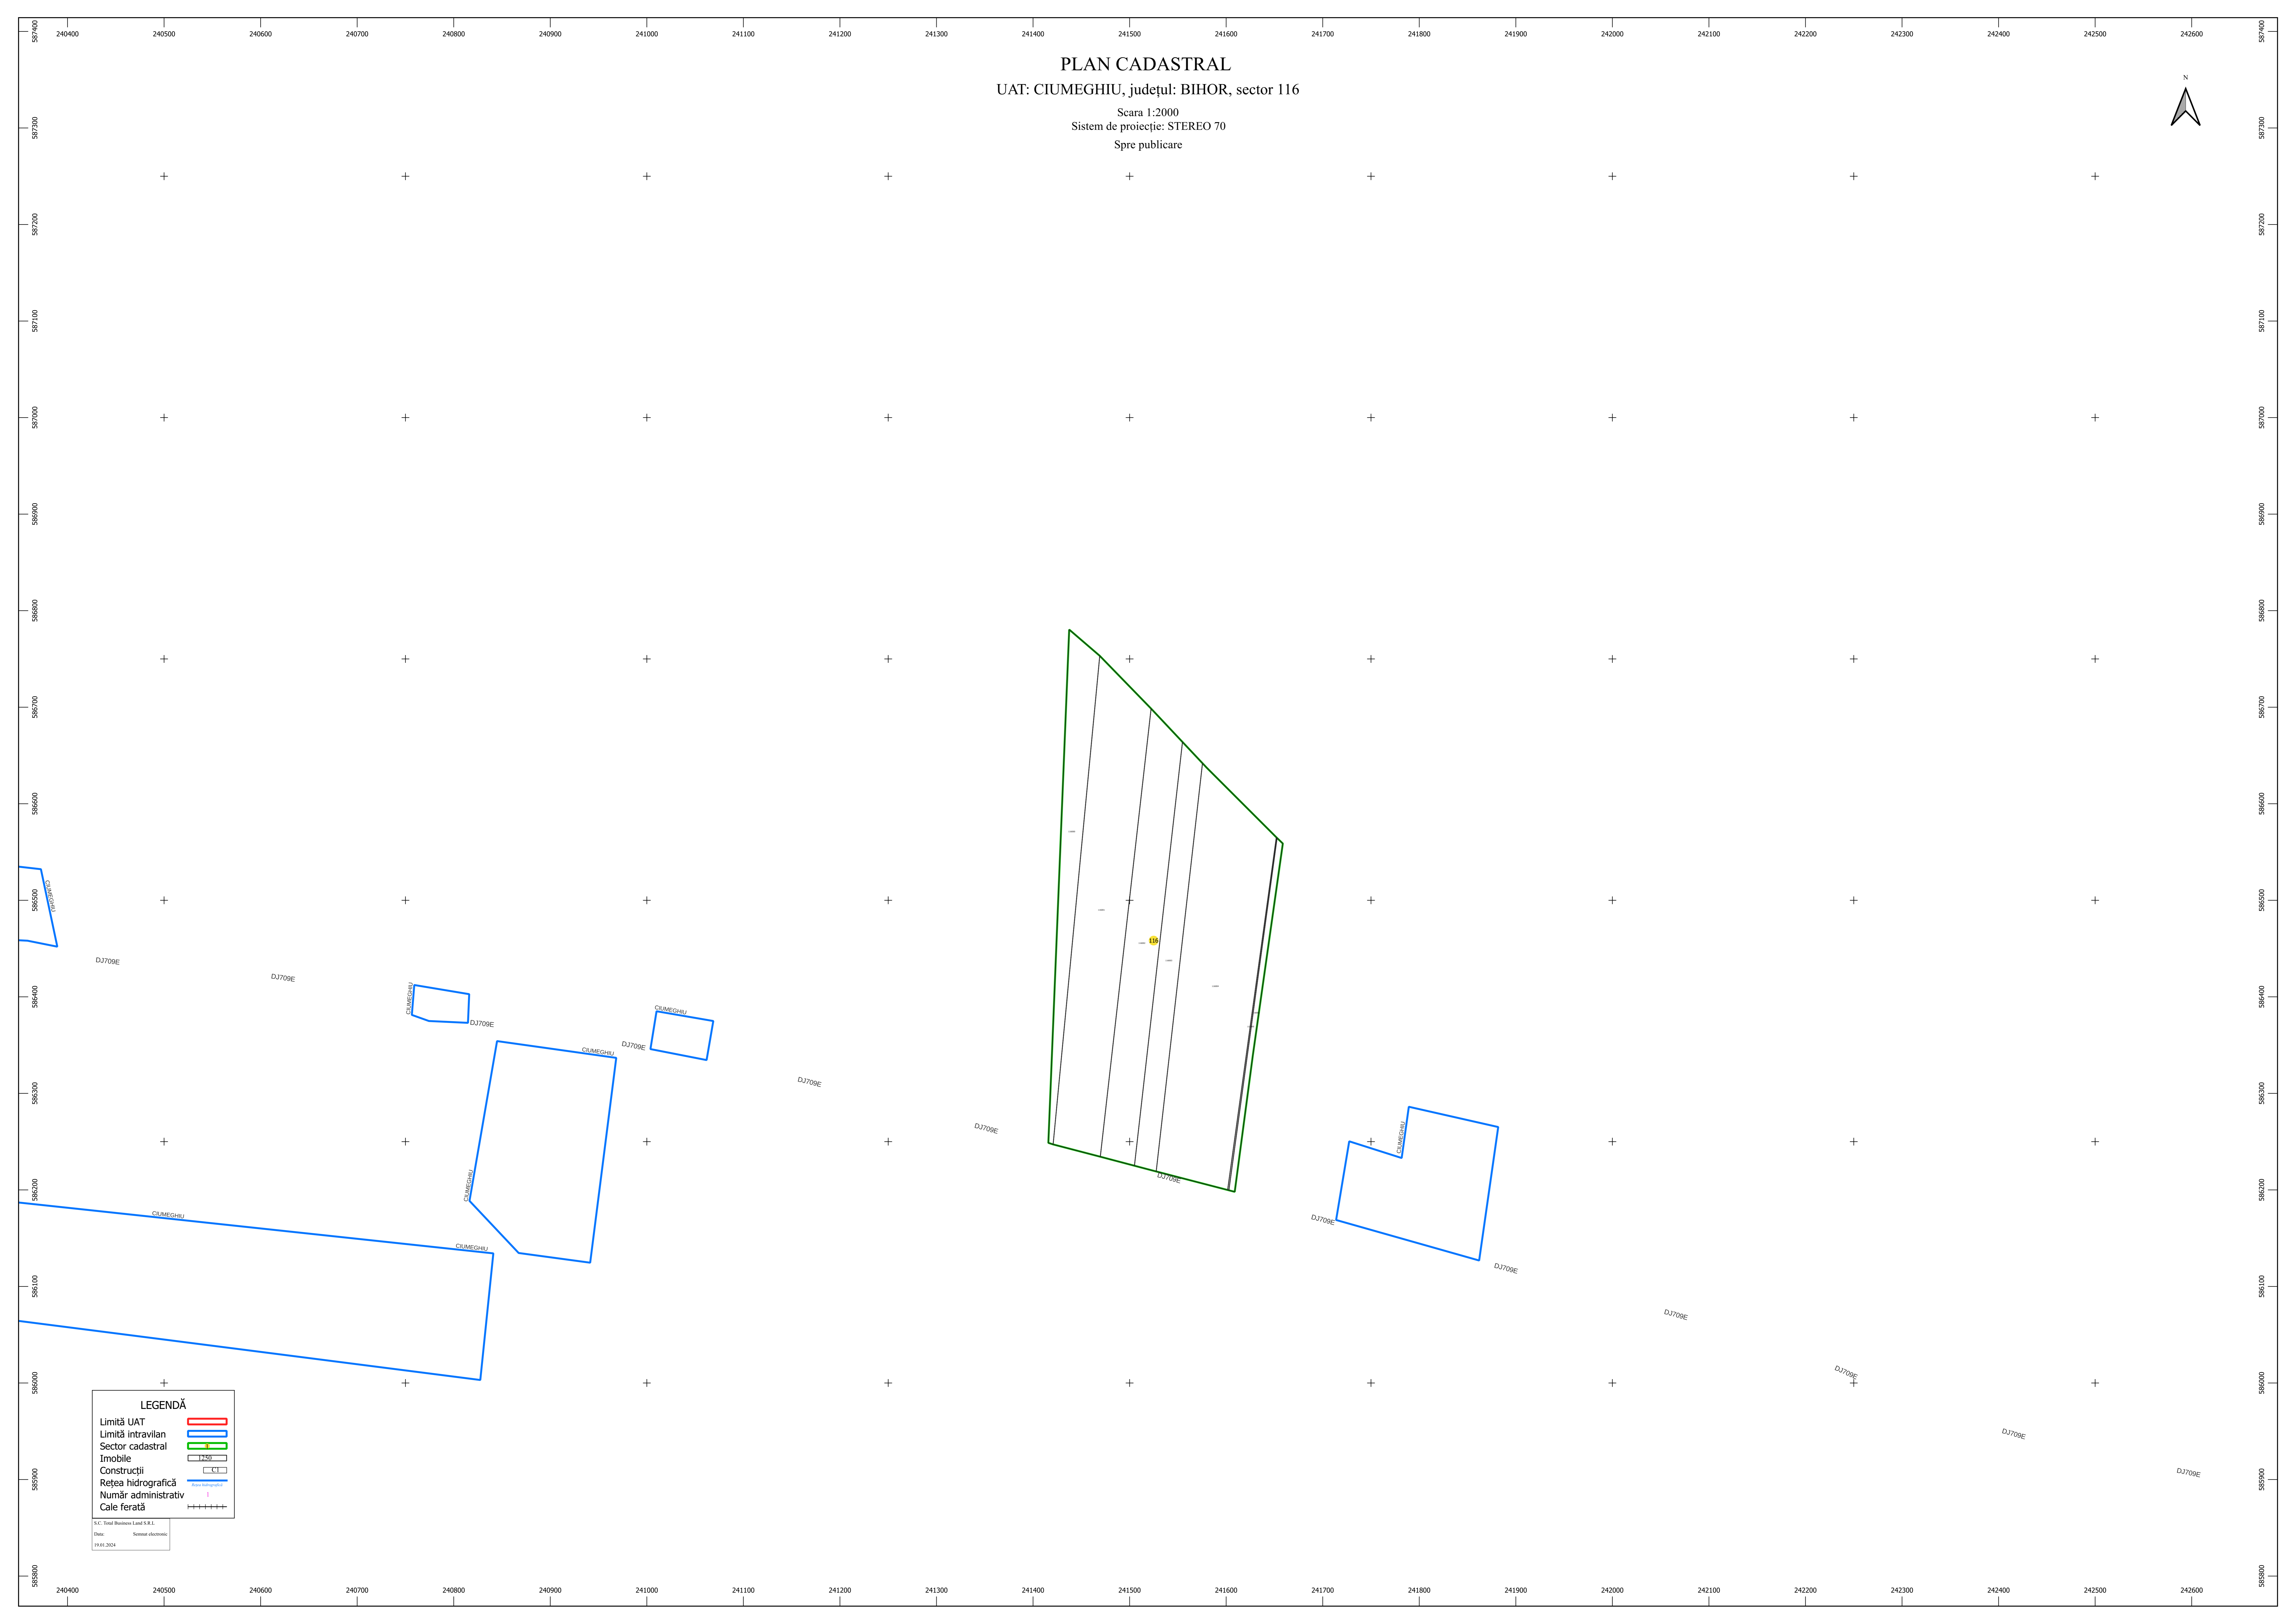

PLAN CADASTRAL
UAT: CIUMEGHIU, județul: BIHOR, sector 116

Scara 1:2000
Sistem de proiecție: STEREO 70
Spre publicare

LEGENDĂ

- Limită UAT
- Limită intravilan
- Sector cadastral
- Imobile
- Construcții
- Rețea hidrografică
- Număr administrativ
- Cale ferată

S.C. Total Revision Land S.R.L.
Date: Sursa electronică
19.01.2024