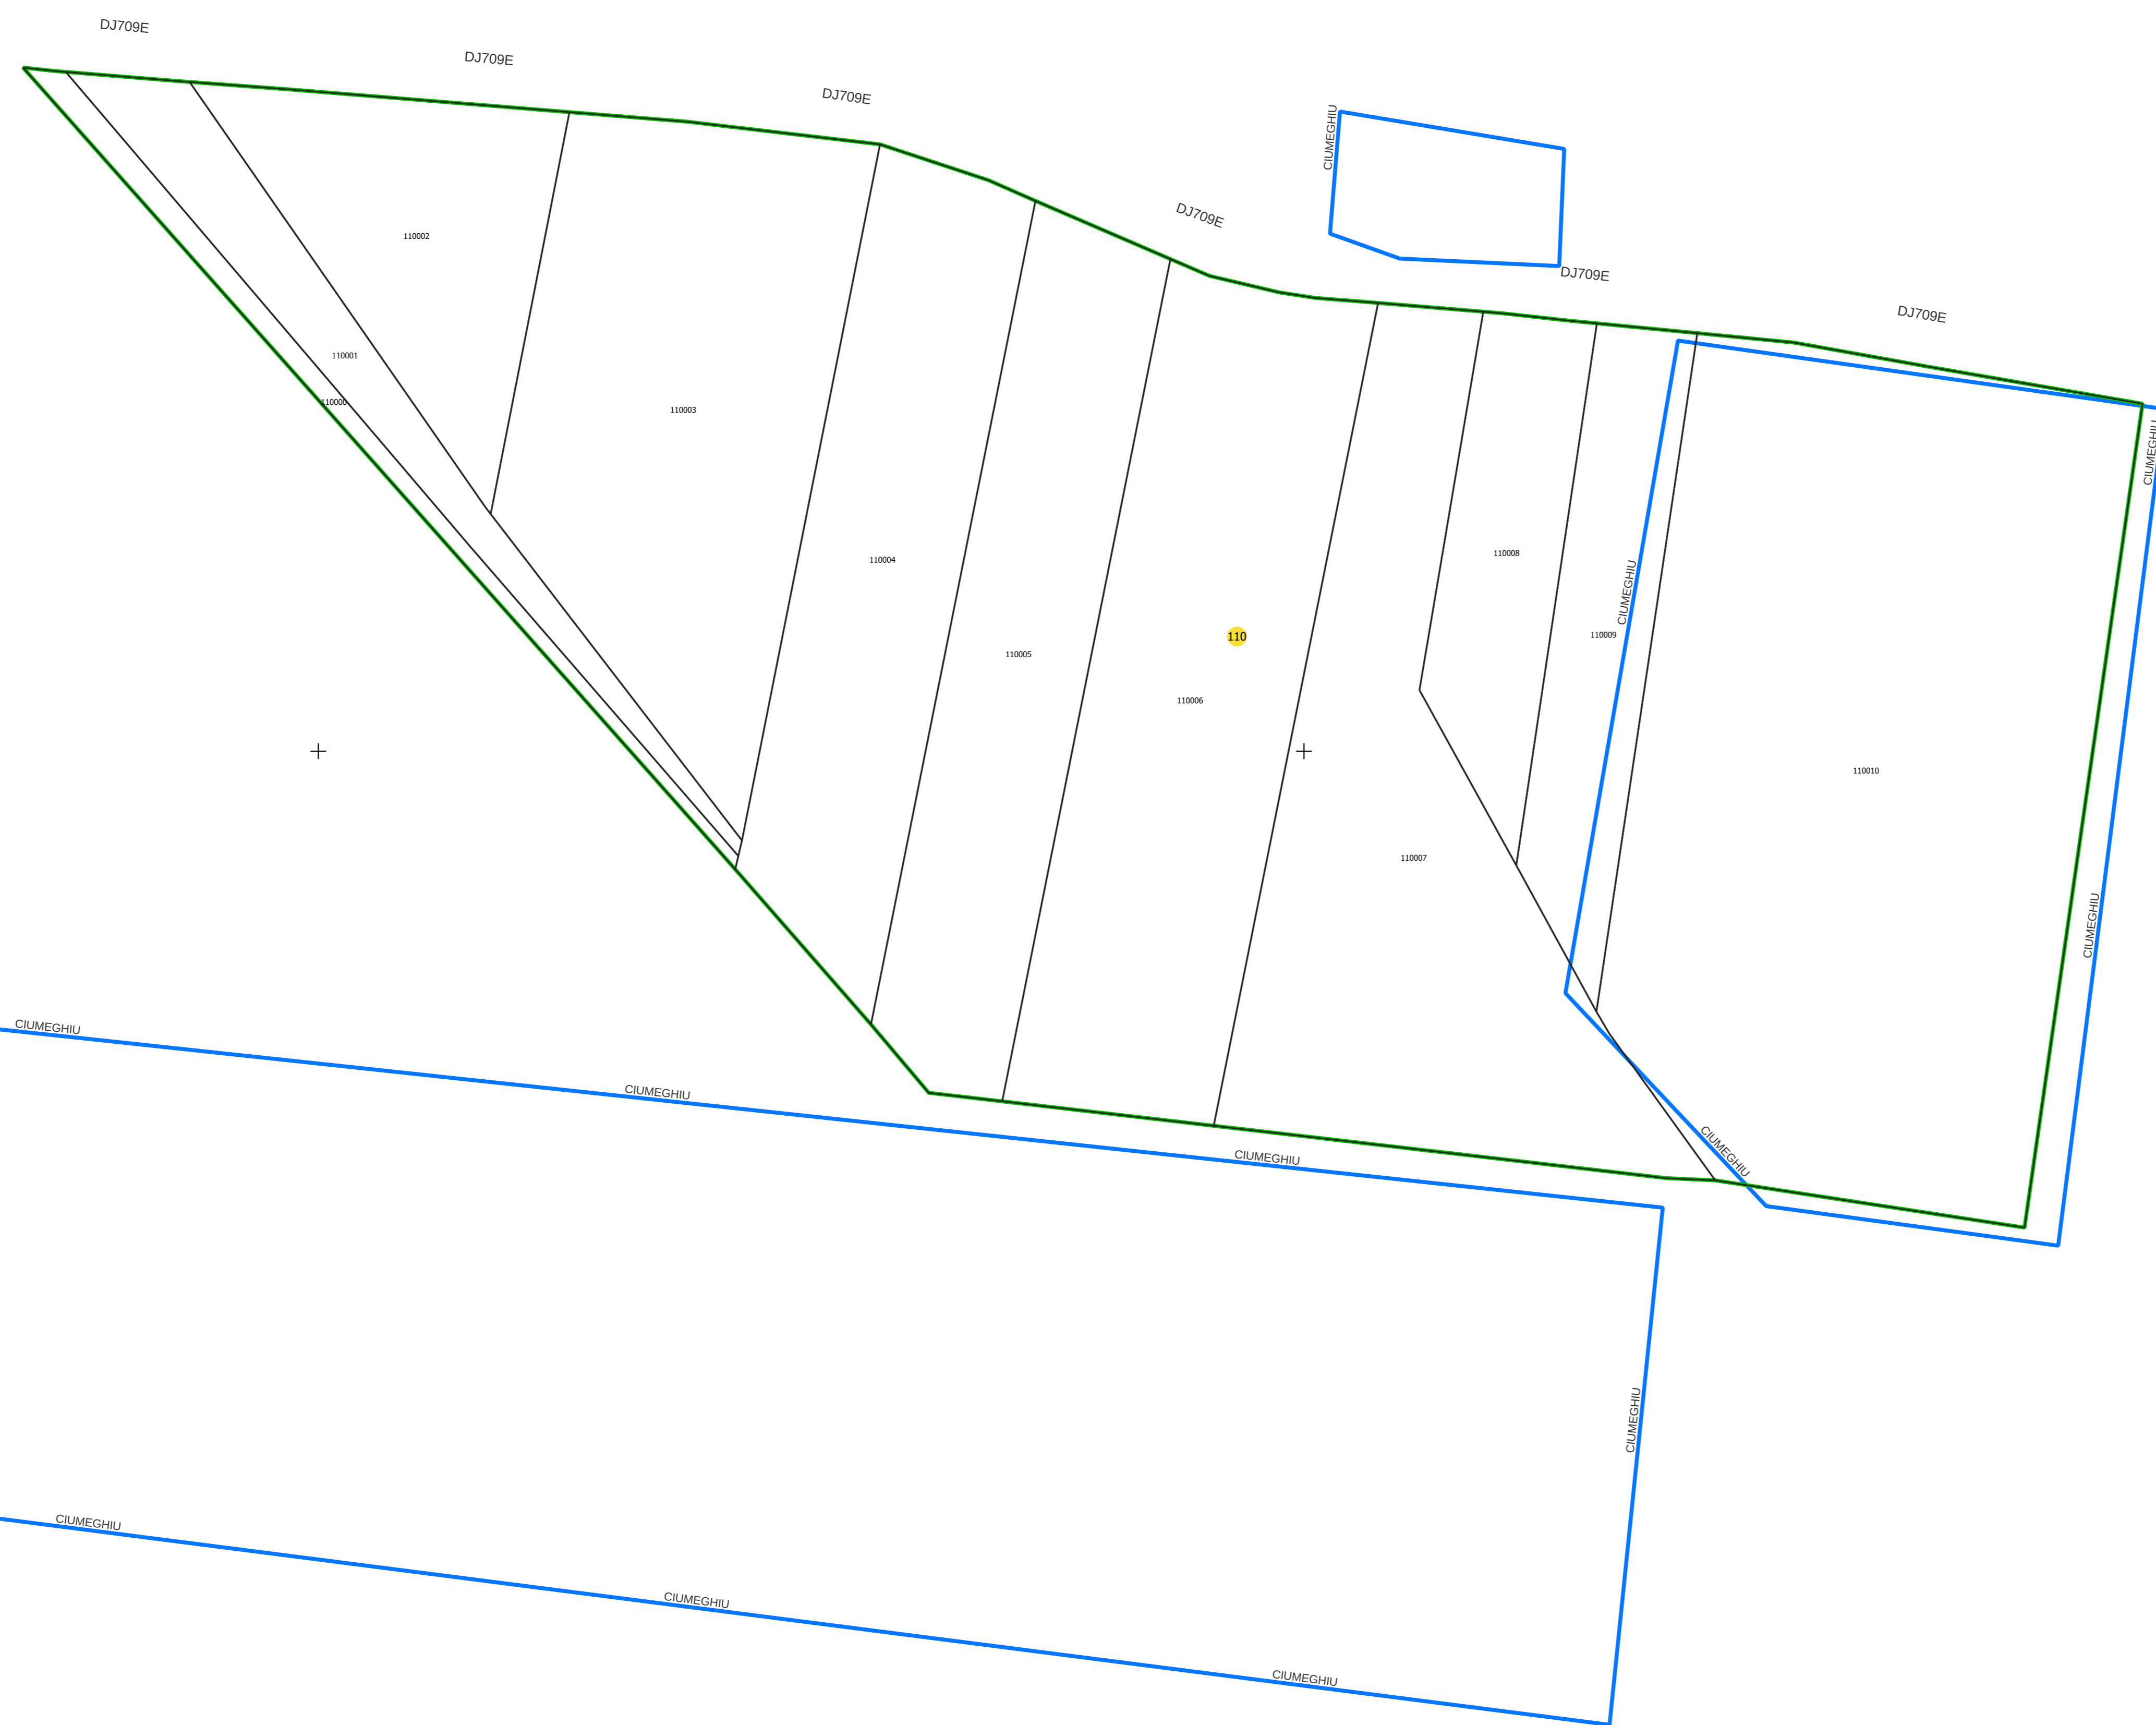

PLAN CADASTRAL  
UAT: CIUMEGHIU, județul: BIHOR, sector 110  
Scara 1:1000  
Sistem de proiecție: STEREO 70  
Spre publicare

**LEGENDĂ**

- Limită UAT
- Limită intravilan
- Sector cadastral
- Imobile
- Construcții
- Rețea hidrografică
- Număr administrativ
- Cale ferată

S.C. Topo-Plan S.R.L.  
Data: 14.02.2014