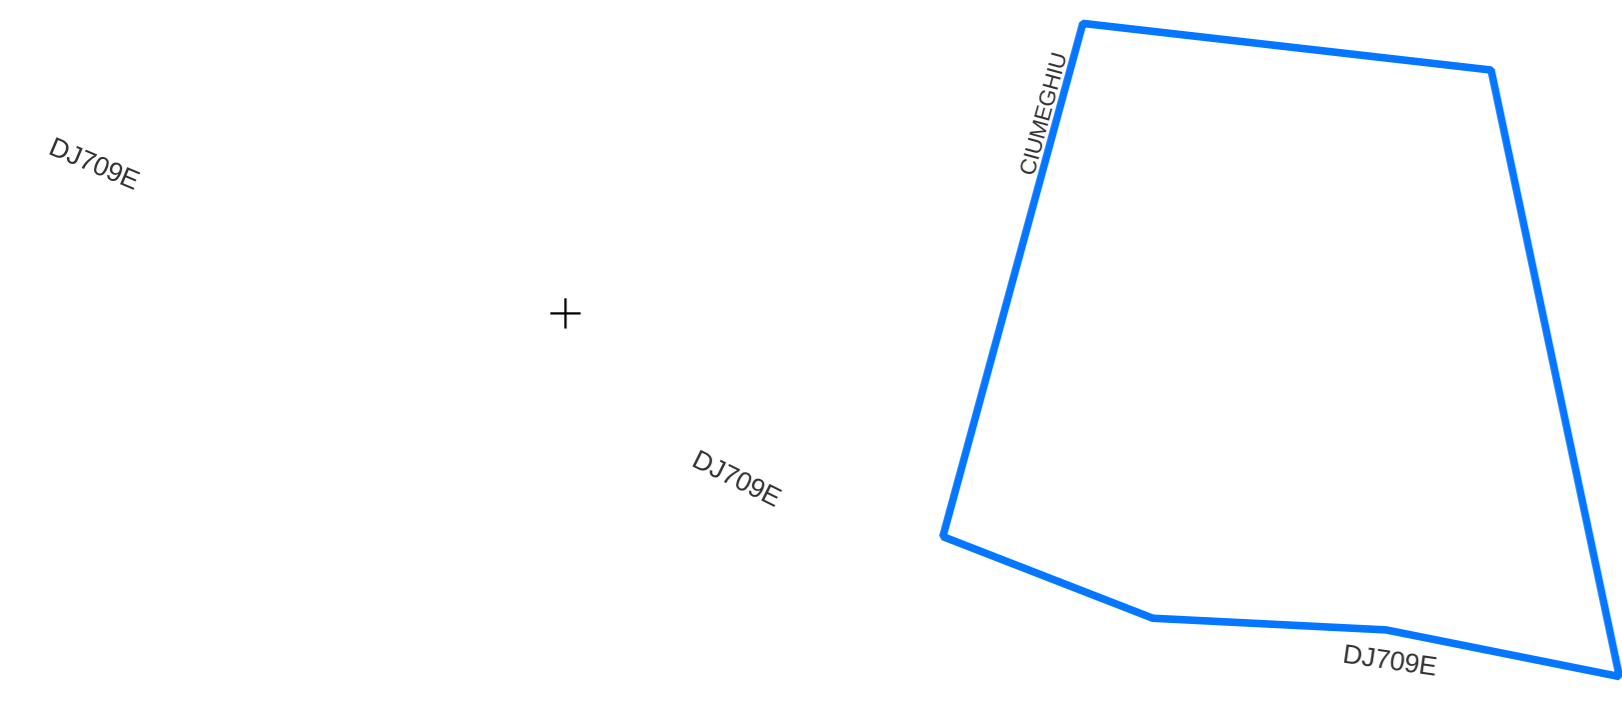

PLAN CADASTRAL  
UAT: CIUMEGHIU, județul: BIHOR, sector 110  
Scara 1:1000  
Sistem de proiecție: STEREO 70  
Spre publicare

**LEGENDĂ**

- Limită UAT
- Limită intravilan
- Sector cadastral
- Imobile
- Construcții
- Rețea hidrografică
- Număr administrativ
- Cale ferată

S.C. Topo-Plan S.R.L.  
Data: 14.02.2014