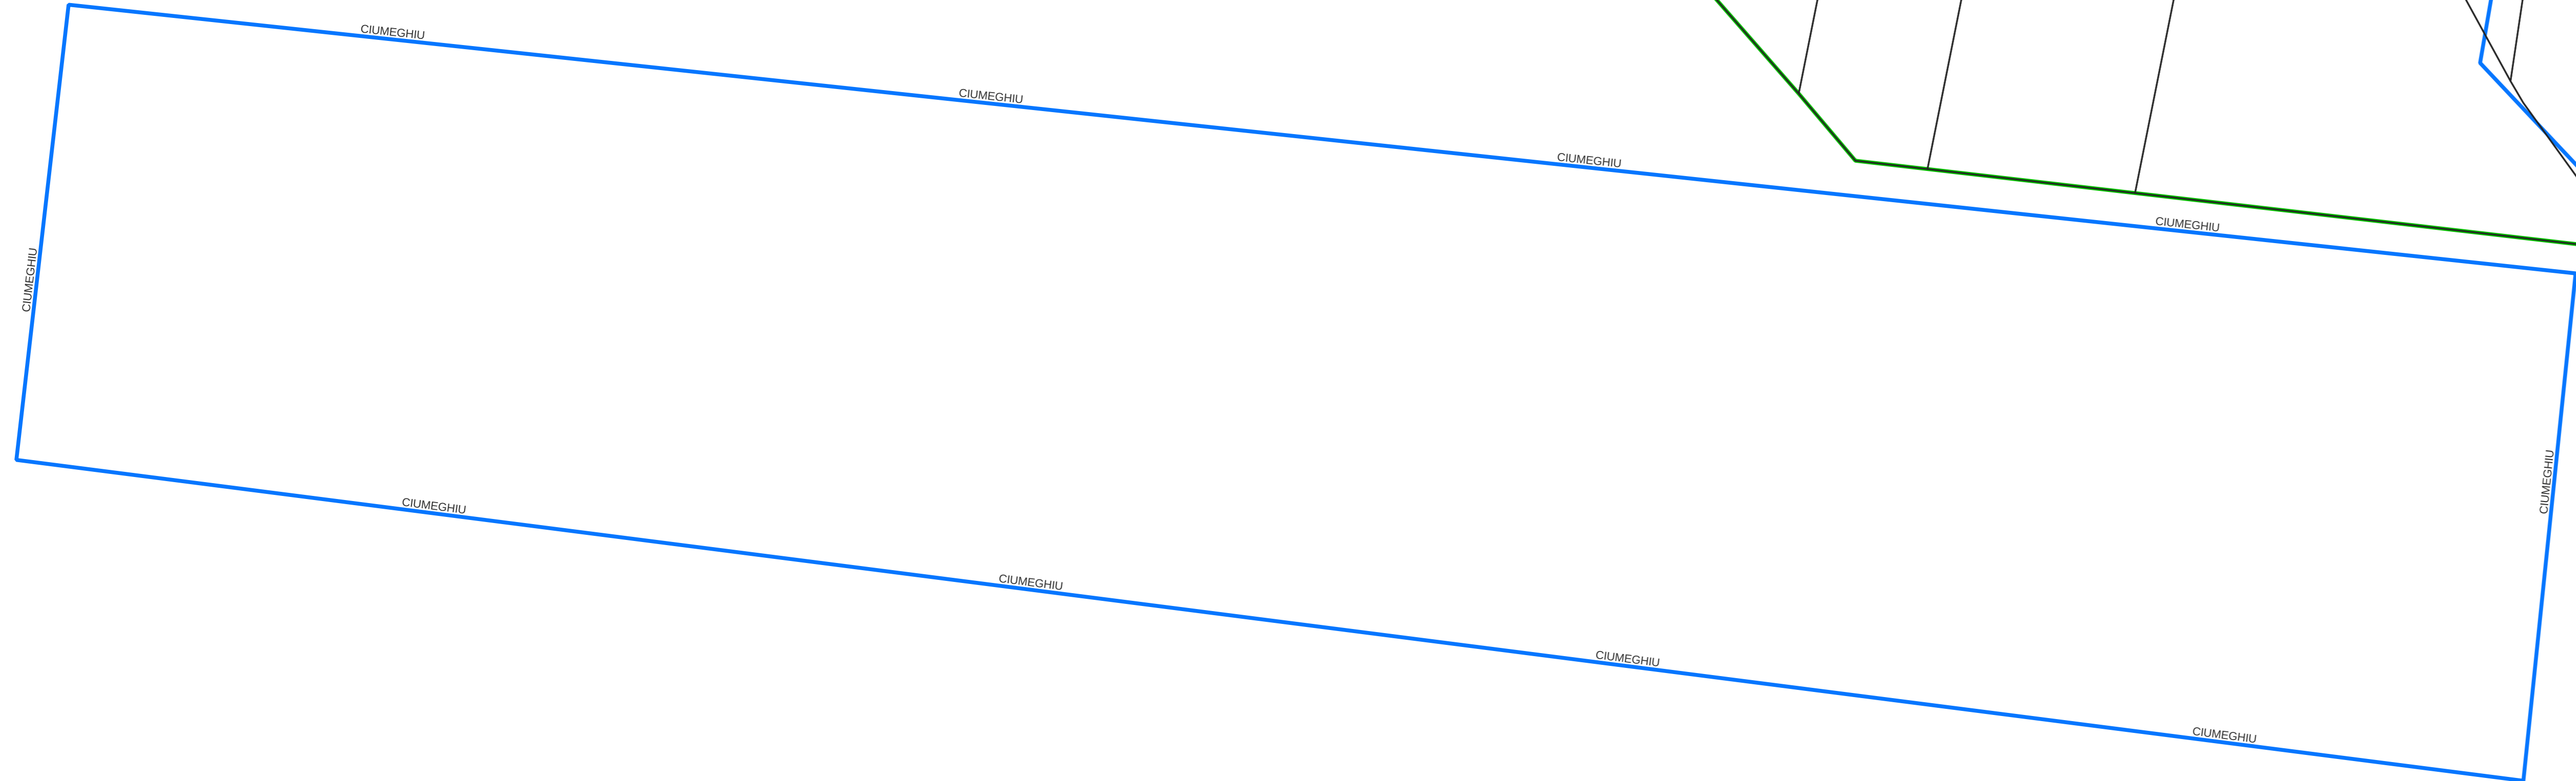

PLAN CADASTRAL  
UAT: CIUMEGHIU, județul: BIHOR, sector 110  
Scara 1:1000  
Sistem de proiecție: STEREO 70  
Spre publicare

**LEGENDĂ**

- Limită UAT
- Limită intravilan
- Sector cadastral
- Imobile
- Construcții
- Rețea hidrografică
- Număr administrativ
- Cale ferată

S.C. Topo-Plan S.R.L.  
Data: 14.02.2014