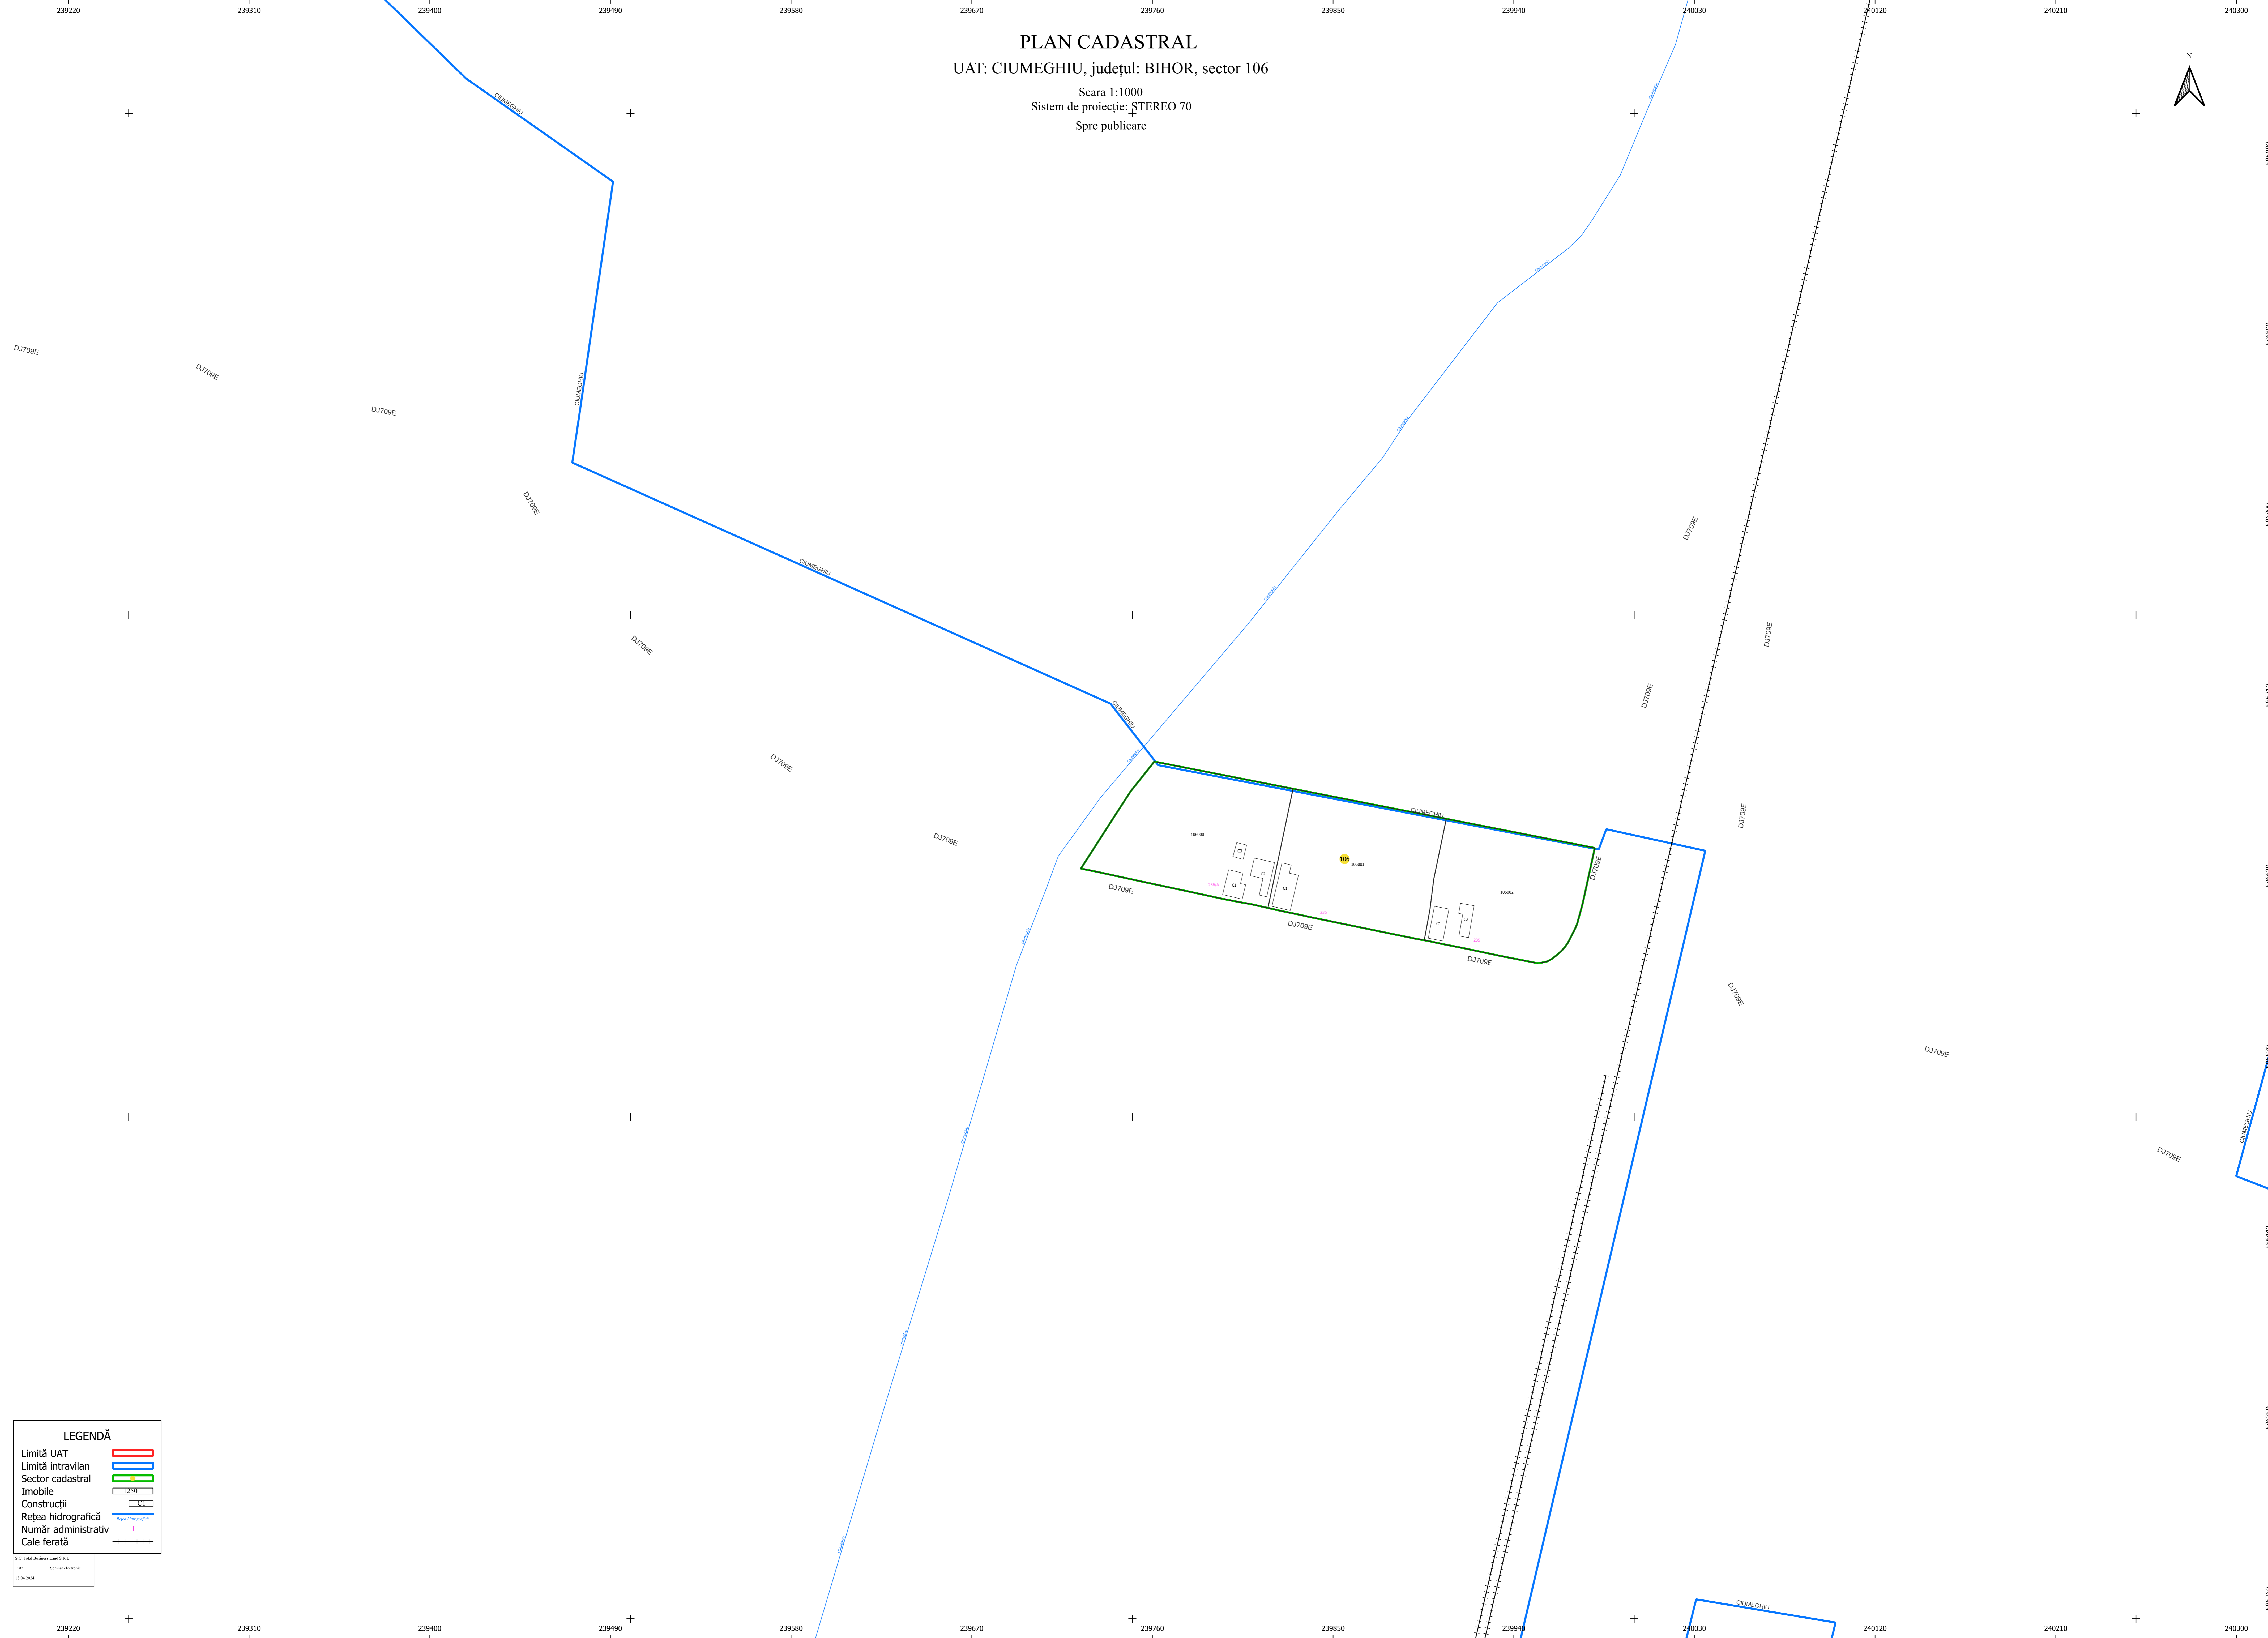

PLAN CADASTRAL
UAT: CIUMEGHIU, județul: BIHOR, sector 106

Scara 1:1000
Sistem de proiecție: STEREO 70
Spre publicare

LEGENDĂ

- Limită UAT
- Limită intravilan
- Sector cadastral
- Imobile
- Construcții
- Rețea hidrografică
- Număr administrativ
- Cale ferată

S.C. Top (București) S.R.L.
Data: 14.04.2014
Sistem: AutoCAD