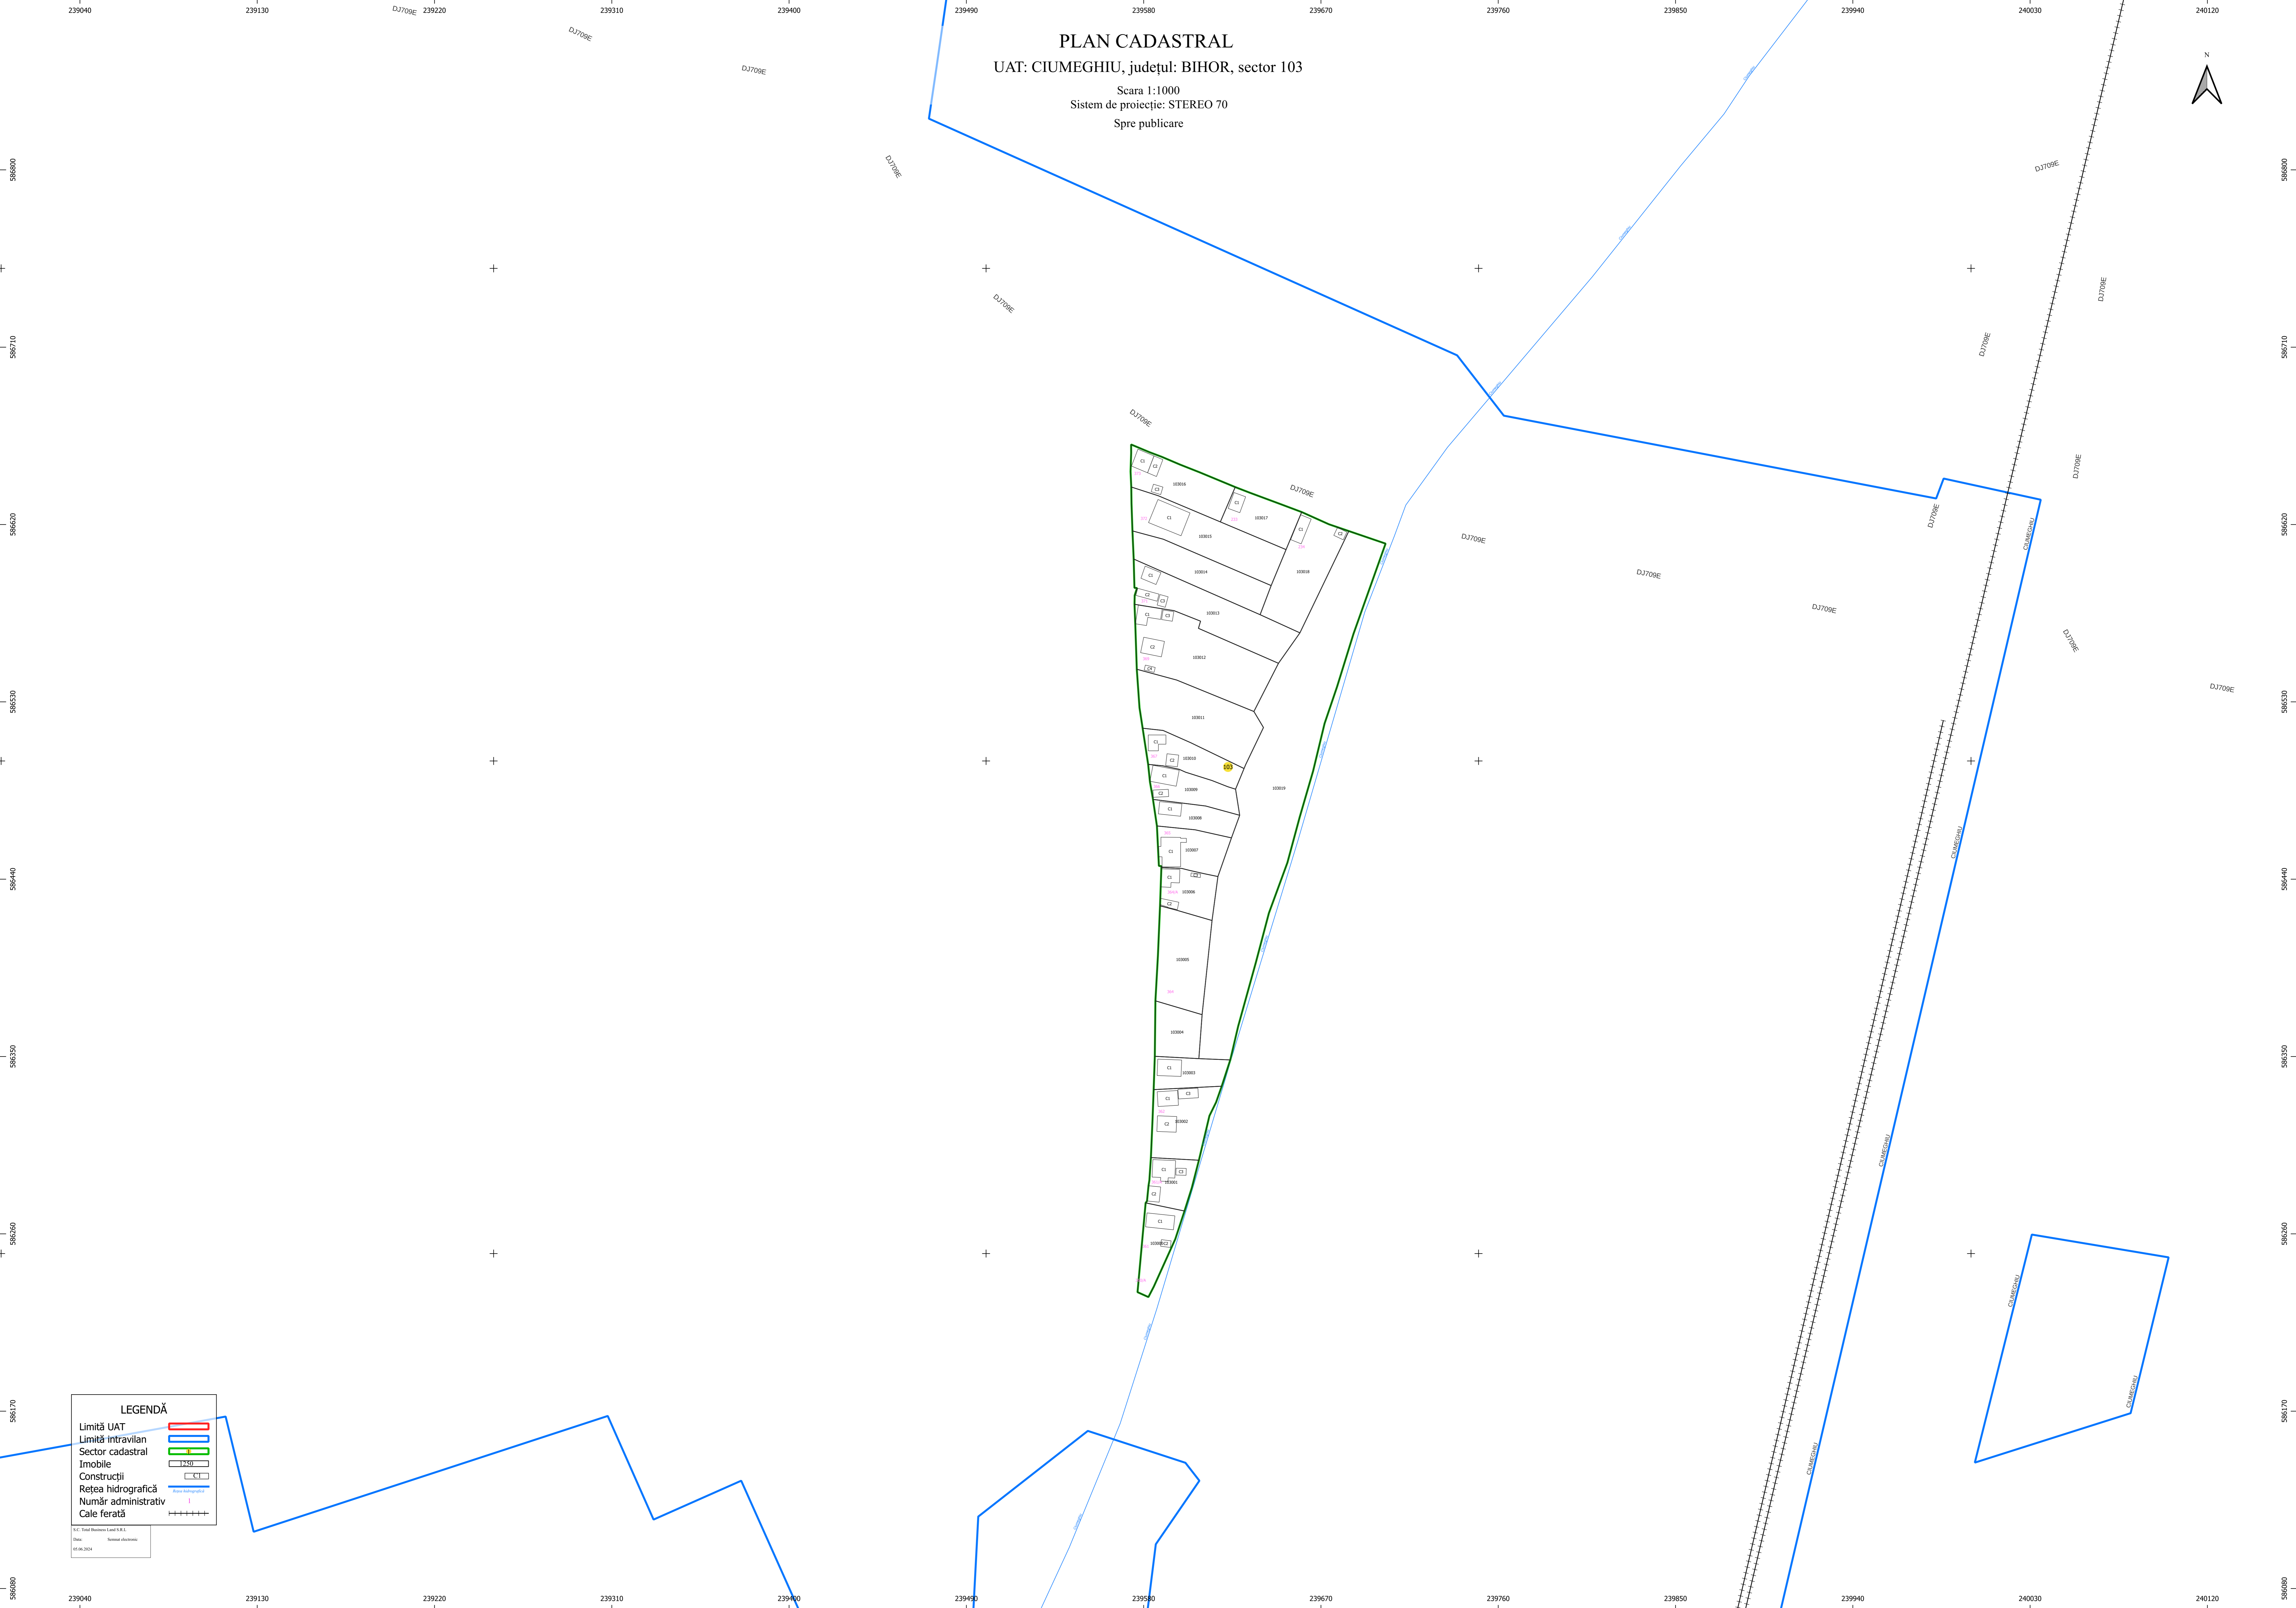

PLAN CADASTRAL
 UAT: CIUMEGHIU, județul: BIHOR, sector 103

Scara 1:1000
 Sistem de proiecție: STEREO 70
 Spre publicare

LEGENDĂ

- Limită UAT
- Limită intravilan
- Sector cadastral
- Imobile
- Construcții
- Rețea hidrografică
- Număr administrativ
- Cale ferată