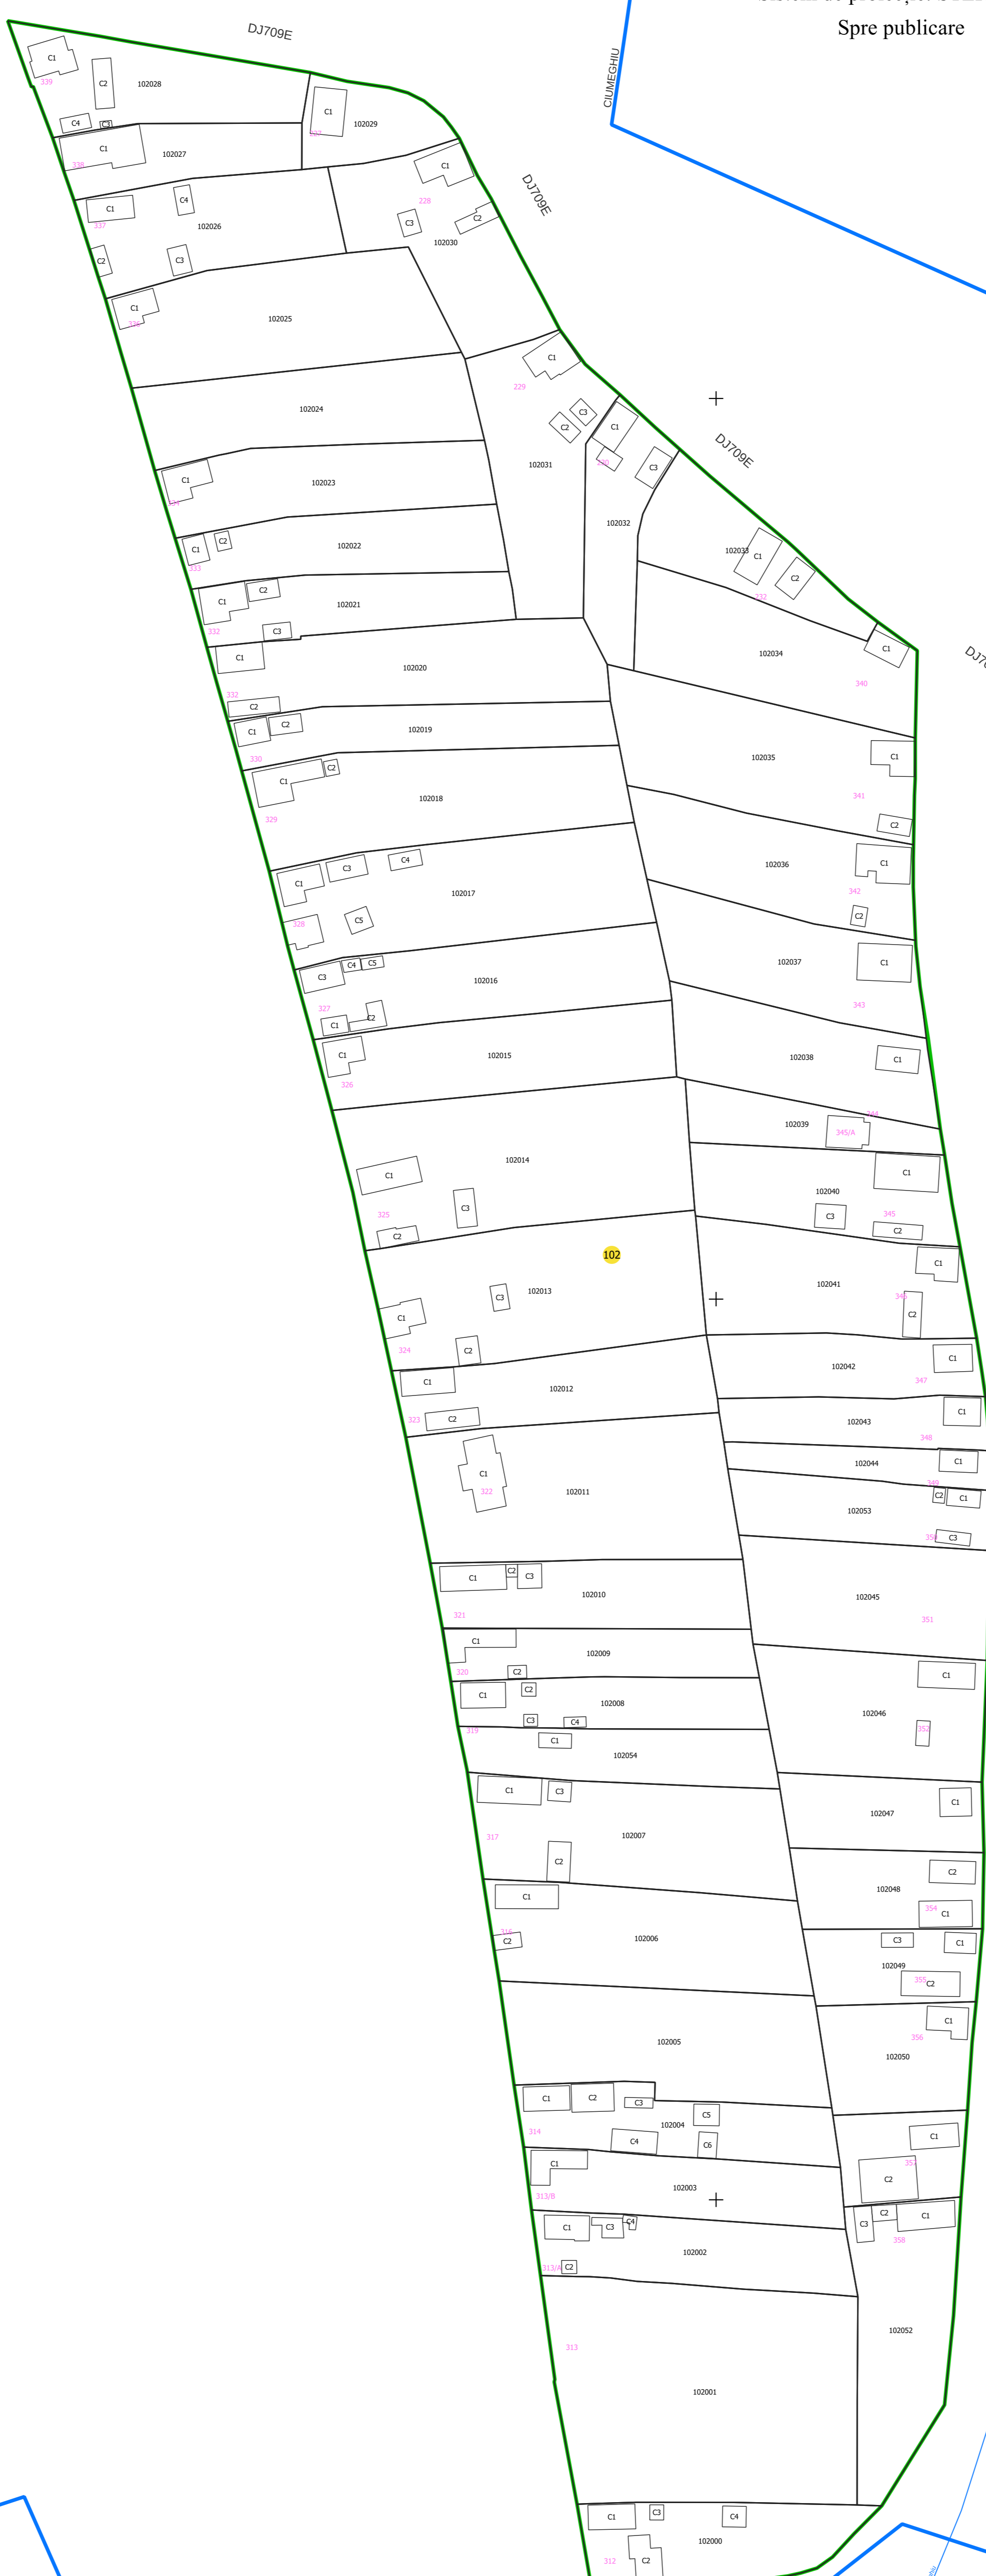

PLAN CADASTRAL
UAT: CIUMEGHIU, județul: BIHOR, sector 102
Scara 1:1000
Sistem de proiecție: STEREO 70
Spre publicare

LEGENDĂ

- Limită UAT
- Limită intravilan
- Sector cadastral
- Imobile
- Construcții
- Rețea hidrografică
- Număr administrativ
- Cale ferată

S.C. Teod Bihorean Land S.R.L.
Data: 11.04.2024