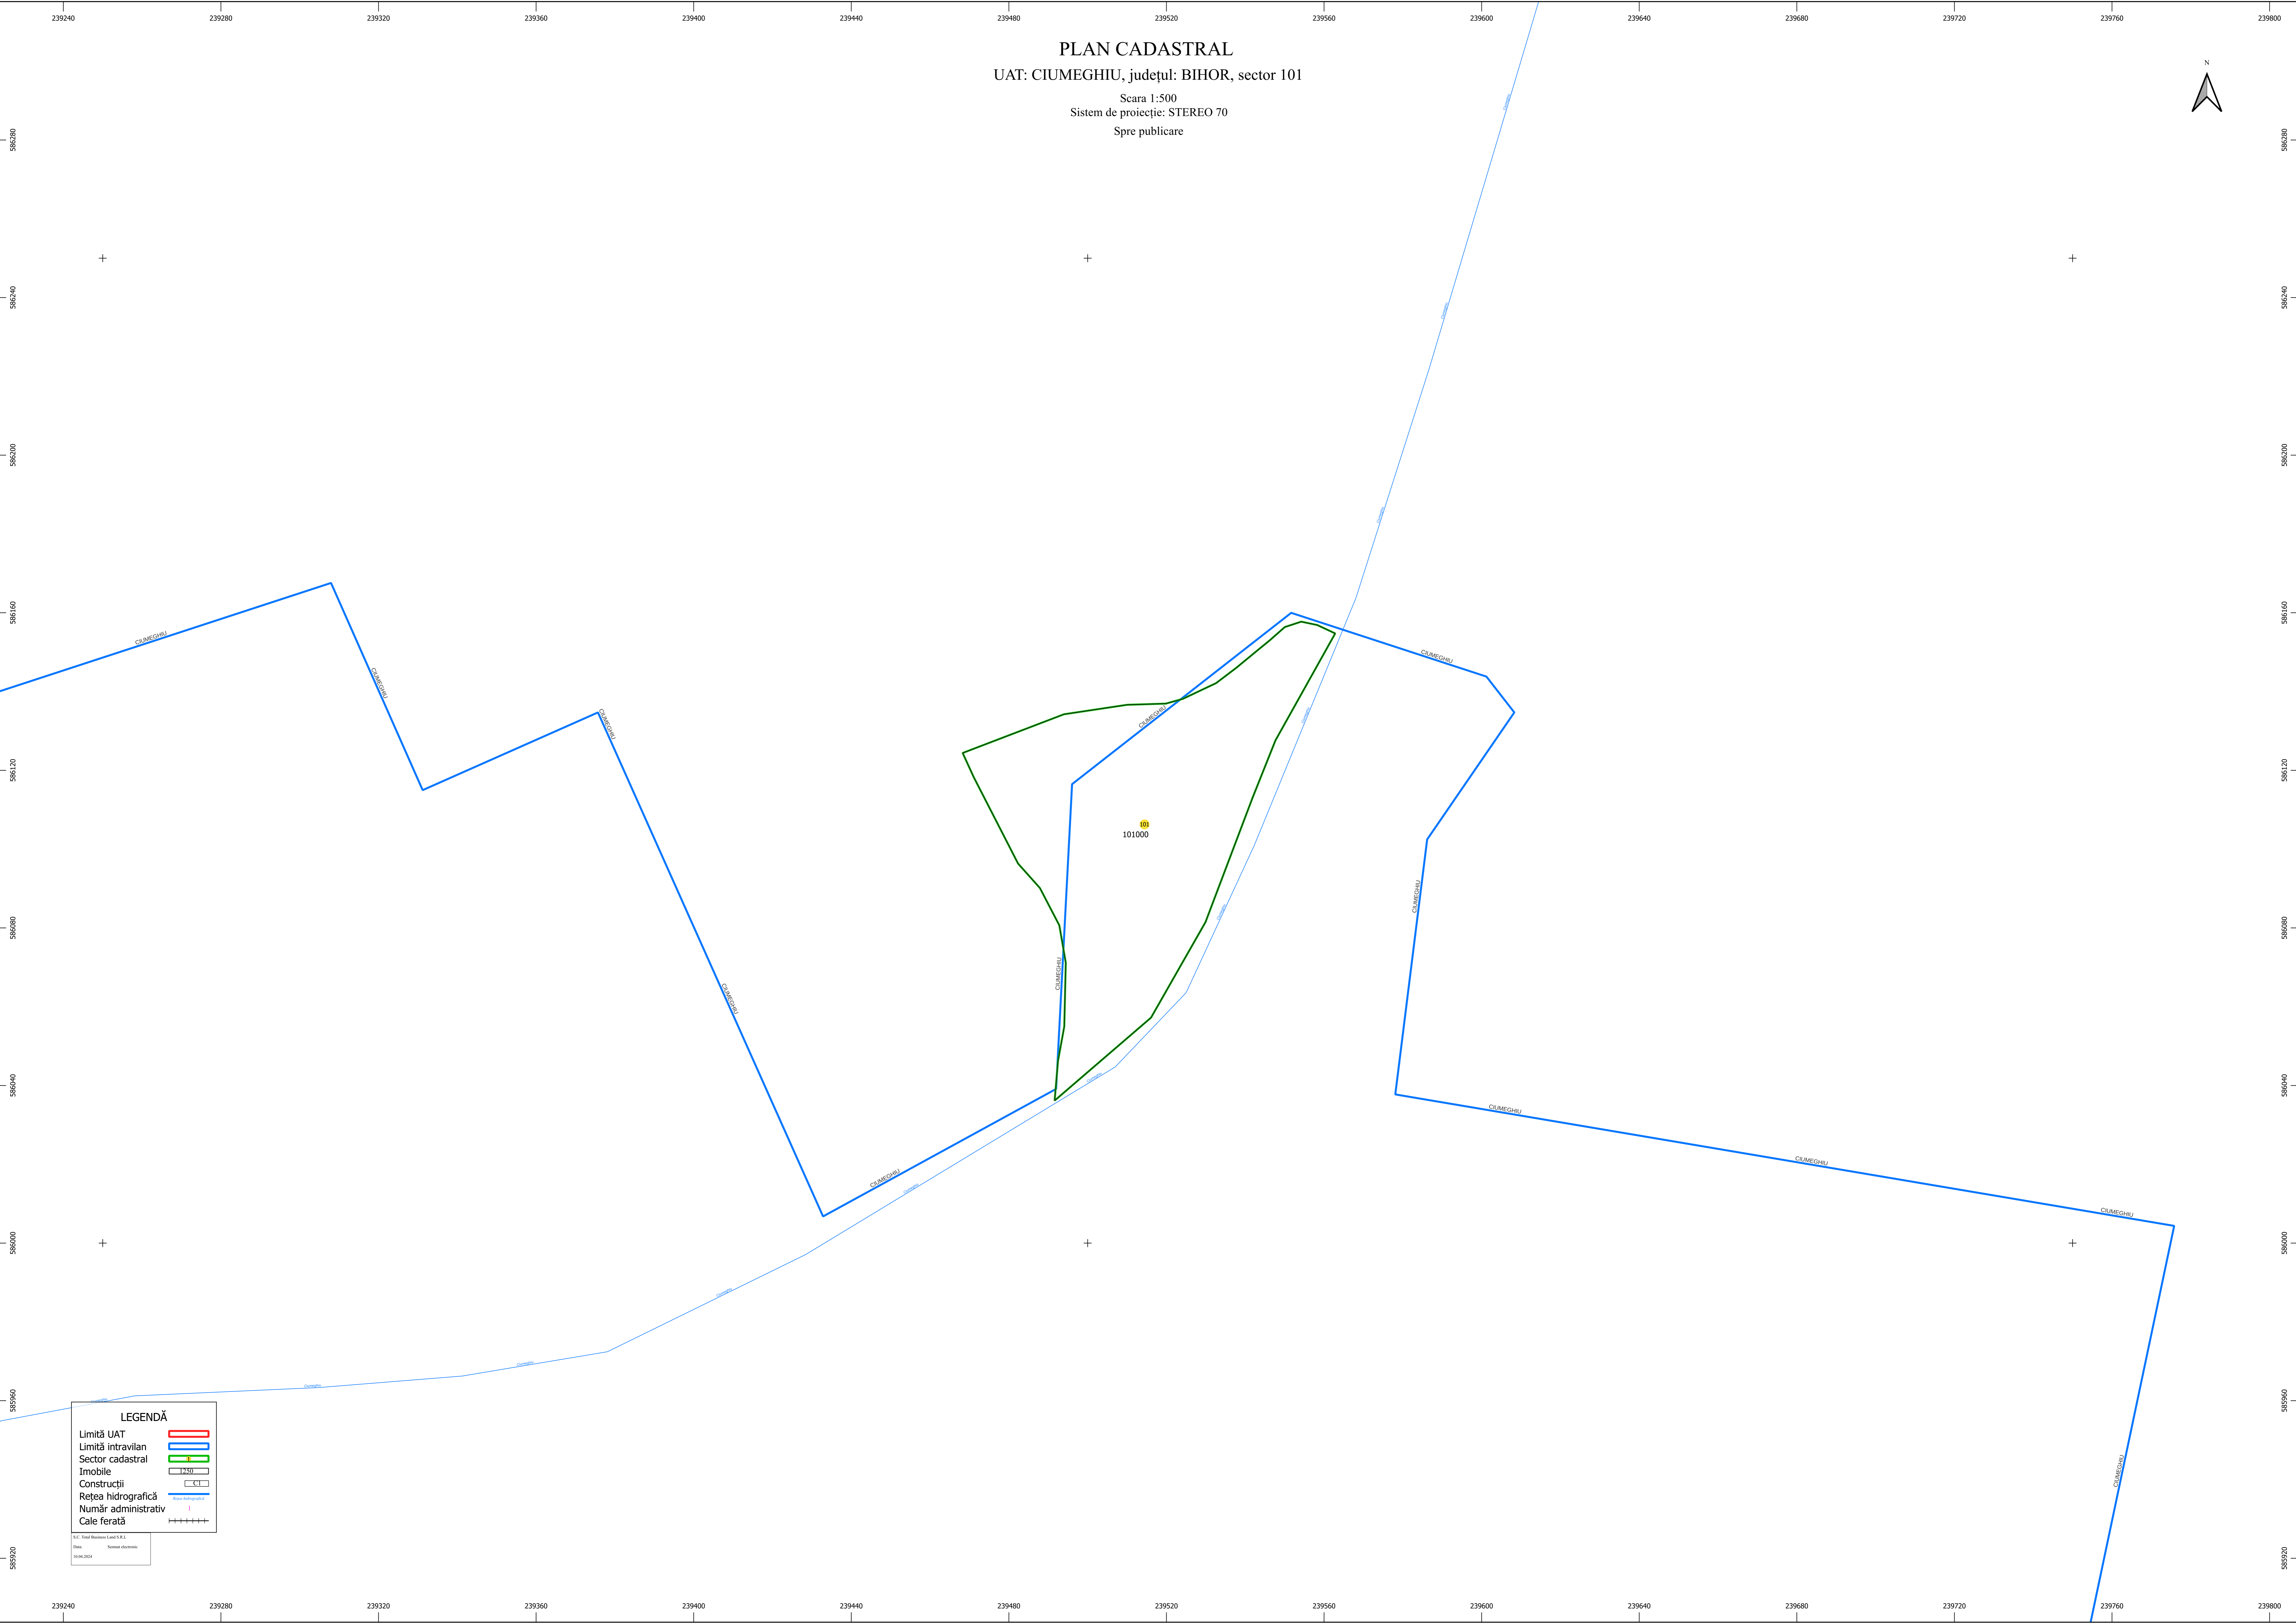

PLAN CADASTRAL
UAT: CIUMEGHIU, județul: BIHOR, sector 101

Scara 1:500
Sistem de proiecție: STEREO 70
Spre publicare

LEGENDĂ

- Limită UAT
- Limită intravilan
- Sector cadastral
- Imobile
- Construcții
- Rețea hidrografică
- Număr administrativ
- Cale ferată

S.C. Top Bihorian Land S.R.L.
Data: 18.04.2024