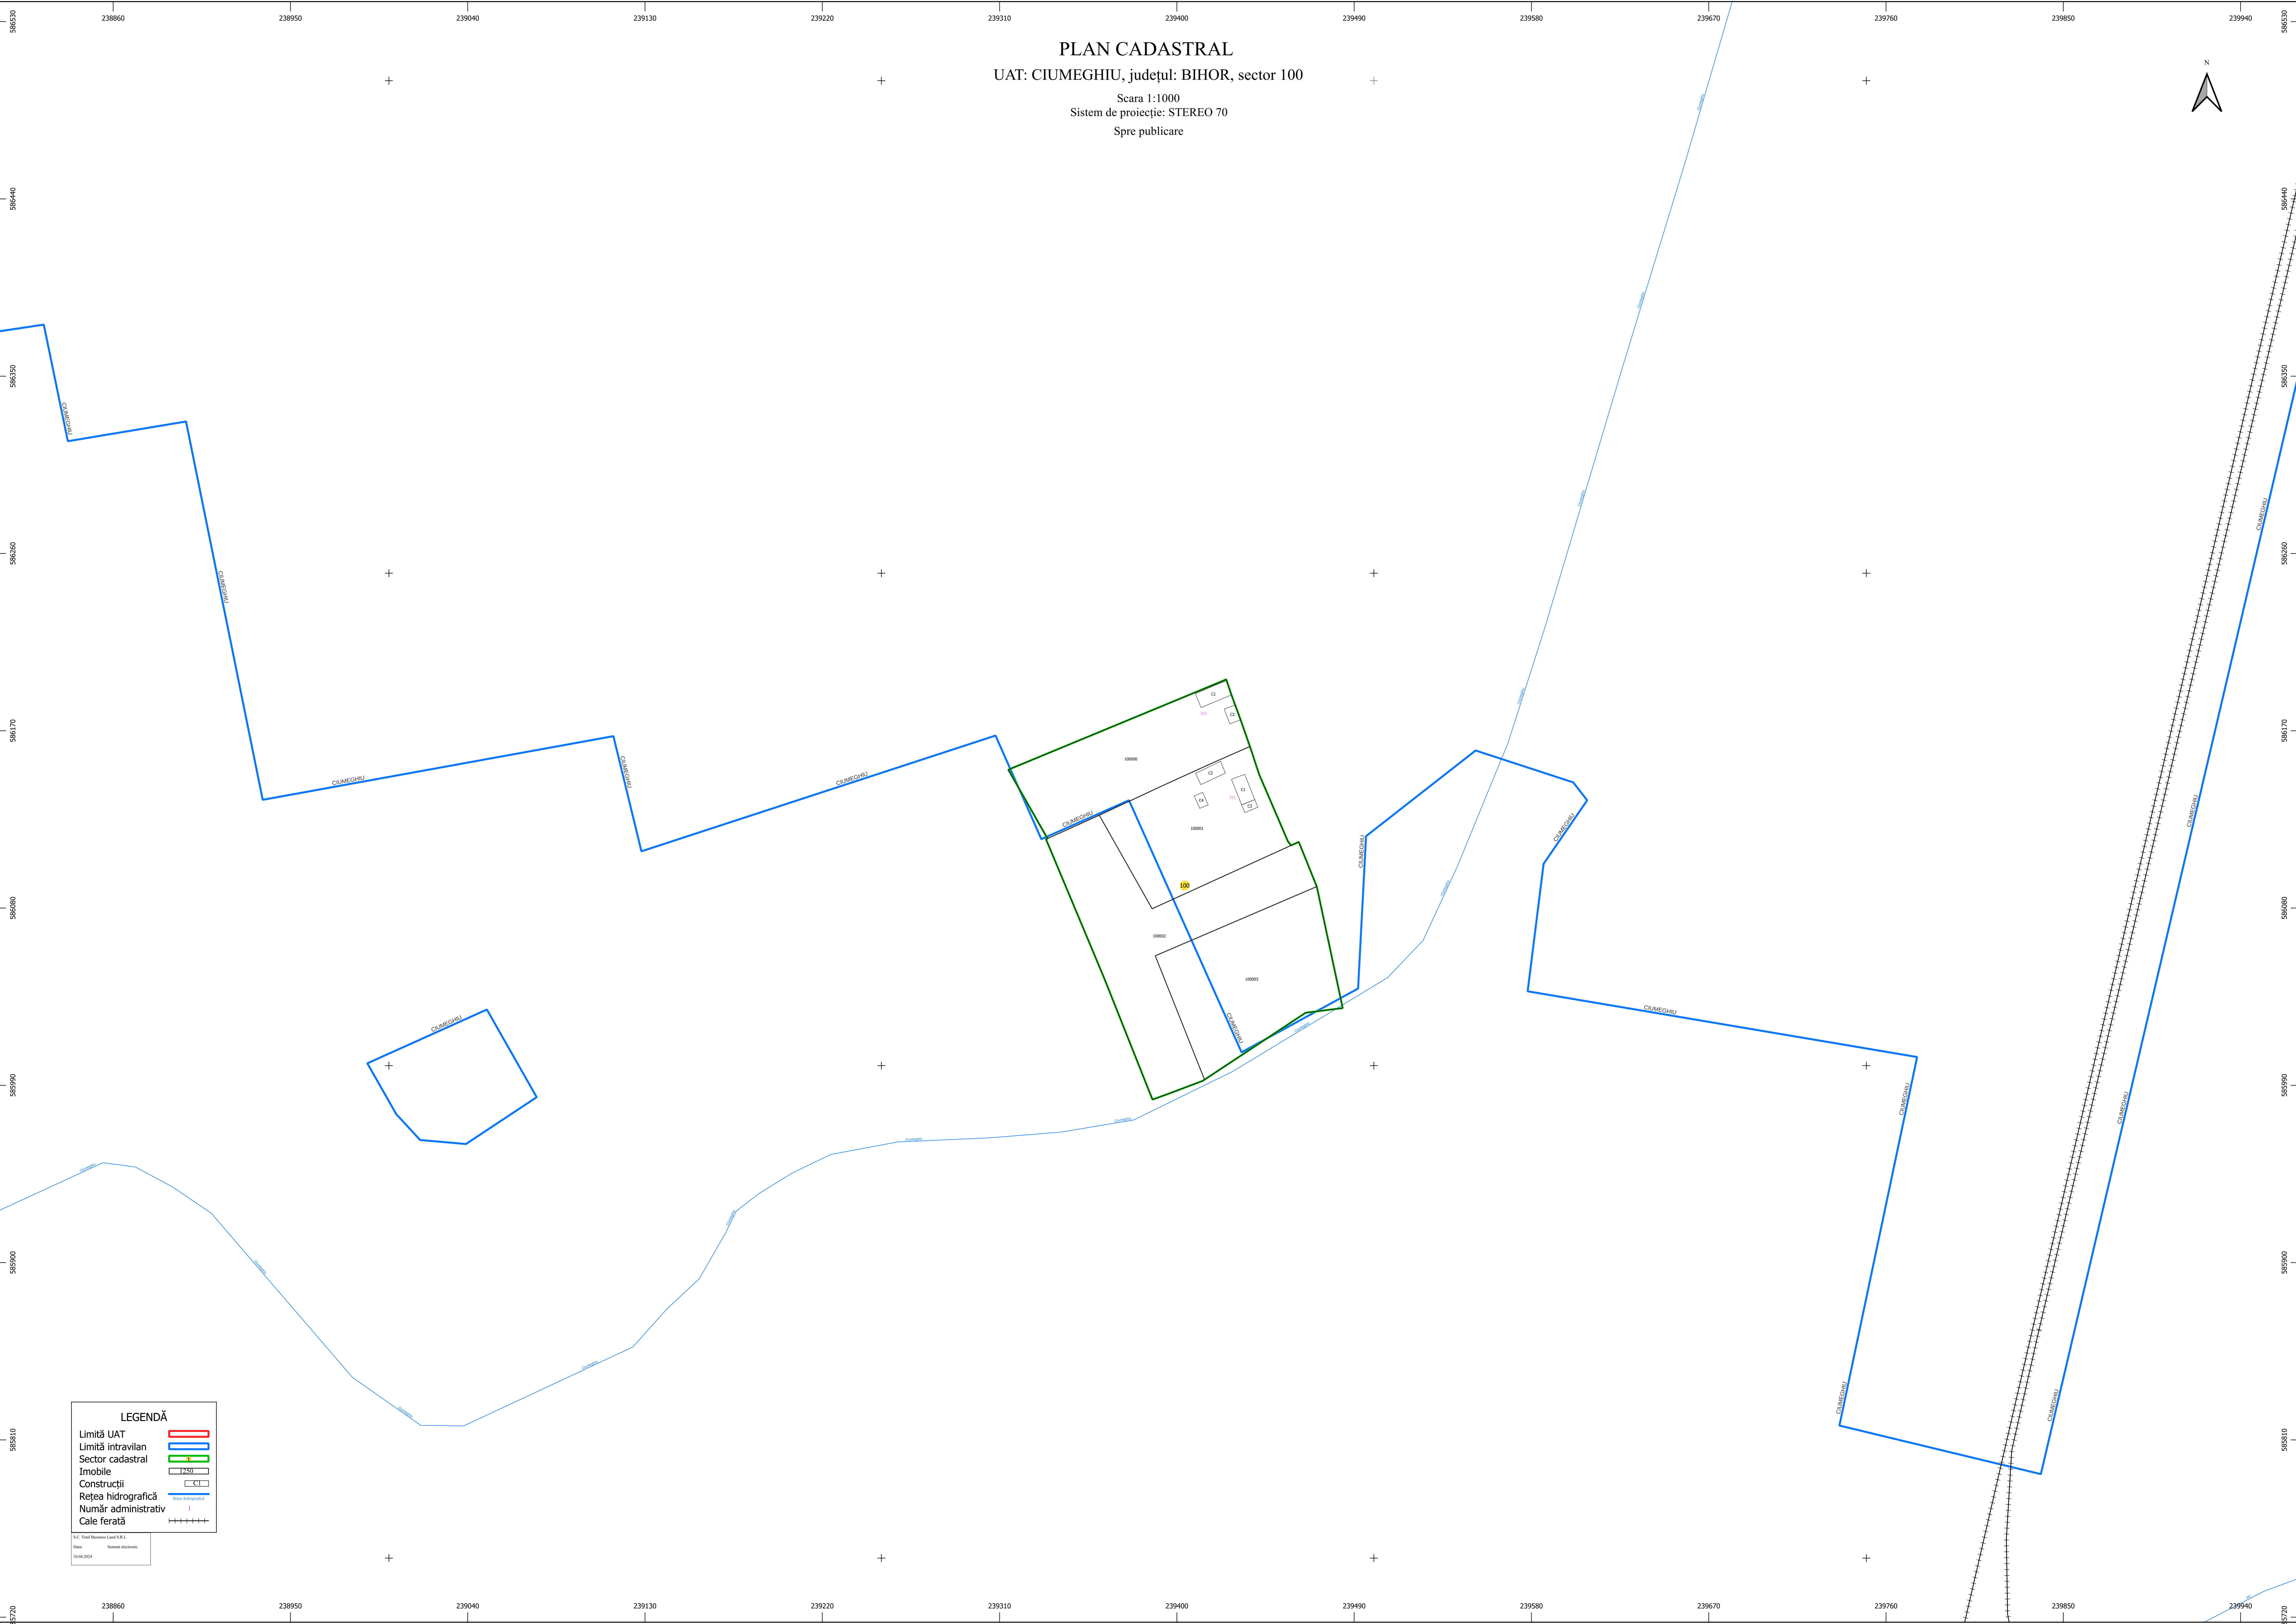

PLAN CADASTRAL  
UAT: CIUMEGHIU, județul: BIHOR, sector 100  
Scara 1:1000  
Sistem de proiecție: STEREO 70  
Spre publicare

**LEGENDĂ**

- Limită UAT
- Limită intravilan
- Sector cadastral
- Imobile
- Construcții
- Rețea hidrografică
- Număr administrativ
- Cale ferată

S.C. Topo-Plan (S.R.L.)  
Data: 18.04.2024