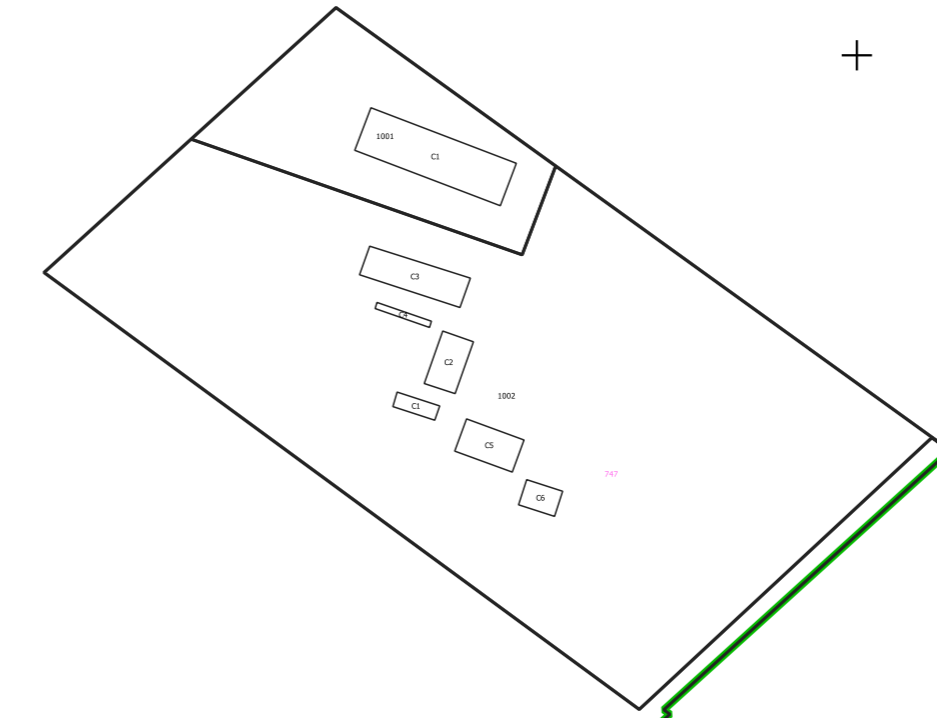

PLAN CADASTRAL
UAT: CIUMEGHIU, județul: BIHOR, sector 1

Scara 1:2000
Sistem de proiecție: STEREO 70
Spre publicare

Salonta

1

DN19

DN19

DN19

DN19

DN19

LEGENDĂ

Limită UAT	
Limită intravilan	
Sector cadastral	
Imobile	
Construcții	
Rețea hidrografică	
Număr administrativ	
Cale ferată	

S.C. Top Bihoarea S.R.L.
Data: Semnal electronic
08.01.2014