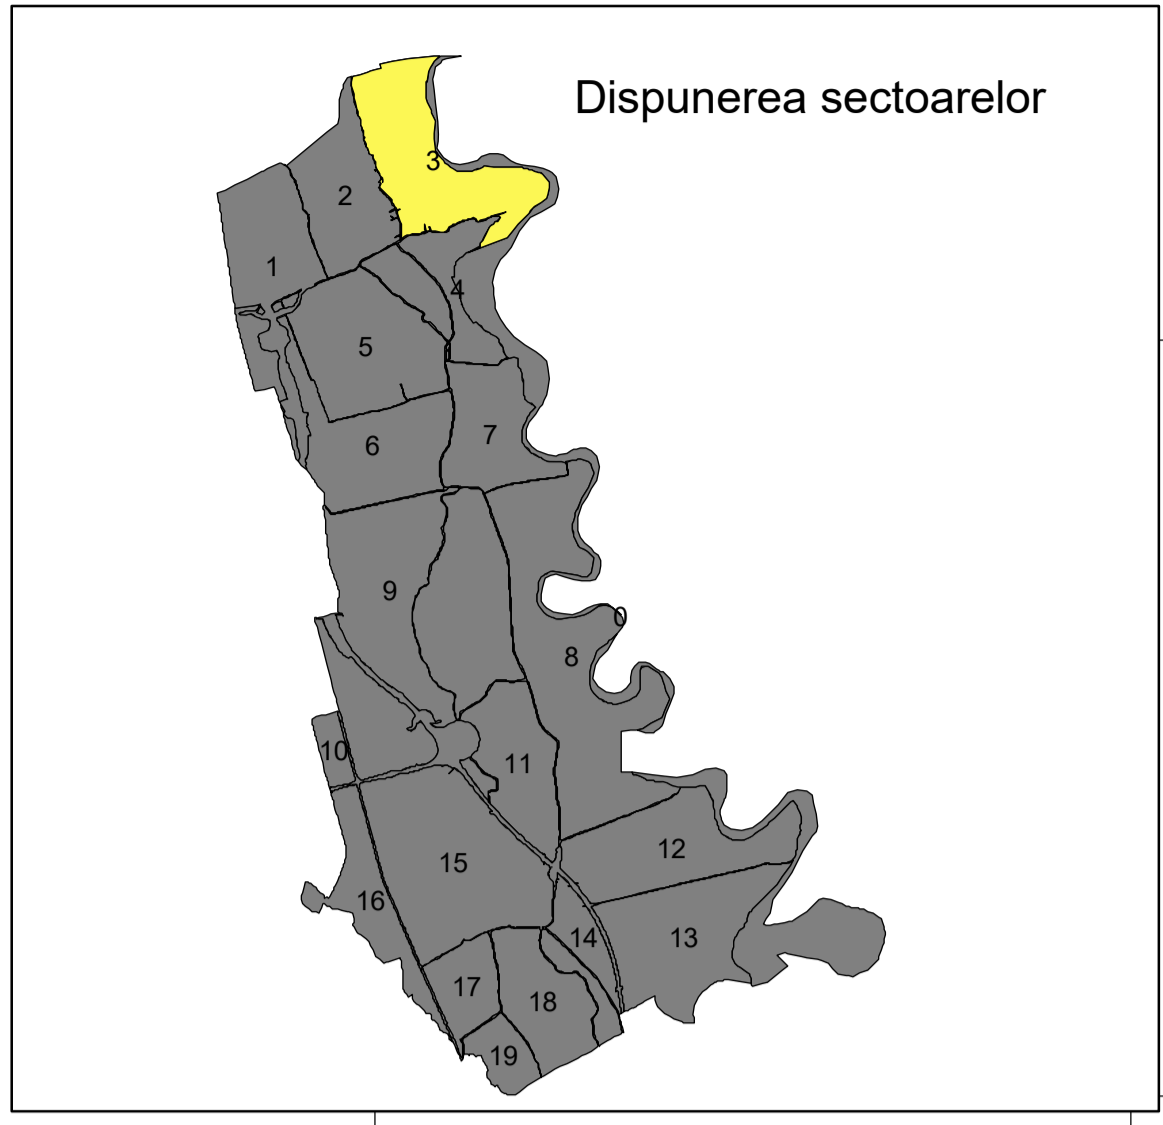

64600 64680 64700 64720 64740 64760 64780 64800

UAT Beresti-Bistrita

UAT Negri

Legenda

- | | | | | |
|--------------------------------|--------------------|----------------------|----------------------|-------------------------|
| Limita sector cadastral | Limita tarla | Puncte de ineters | Numar sector | Numar constructie |
| Limita intravilan | Limita imobil | Hidrografie | Numar tarla | Nume puncte de ineteres |
| Limita teritoriu administrativ | Limita constructie | Denumire hidrografie | Identificator imobil | |

RAMBOLL
Certificat de autorizare
Clasa I
Seria RO-B-J Nr. 1664
SC RAMBOLL SOUTH
EAST EUROPE
SEMNAT ELECTRONIC
Sebastian Stoica
Autorizatie categoria A, Seria B, nr. 3964