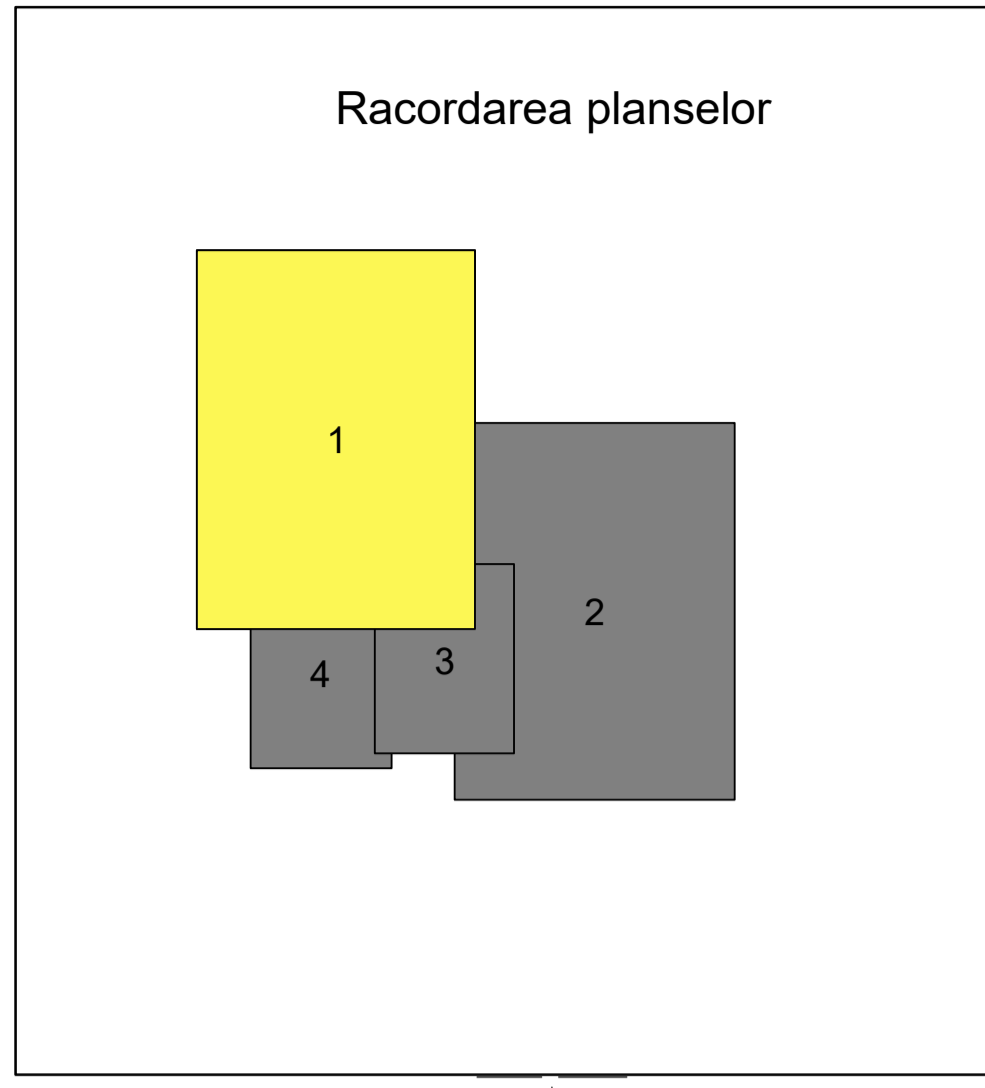

64600 64680 64700 64720 64740 64760 64780 64800

UAT Beresti-Bistrita

UAT Negri

Legenda

- | | | | | |
|--------------------------------|--------------------|----------------------|----------------------|-------------------------|
| Limita sector cadastral | Limita tarla | Puncte de ineters | Numar sector | Numar constructie |
| Limita intravilan | Limita imobil | Hidrografie | Numar tarla | Nume puncte de ineteres |
| Limita teritoriu administrativ | Limita constructie | Denumire hidrografie | Identificator imobil | |