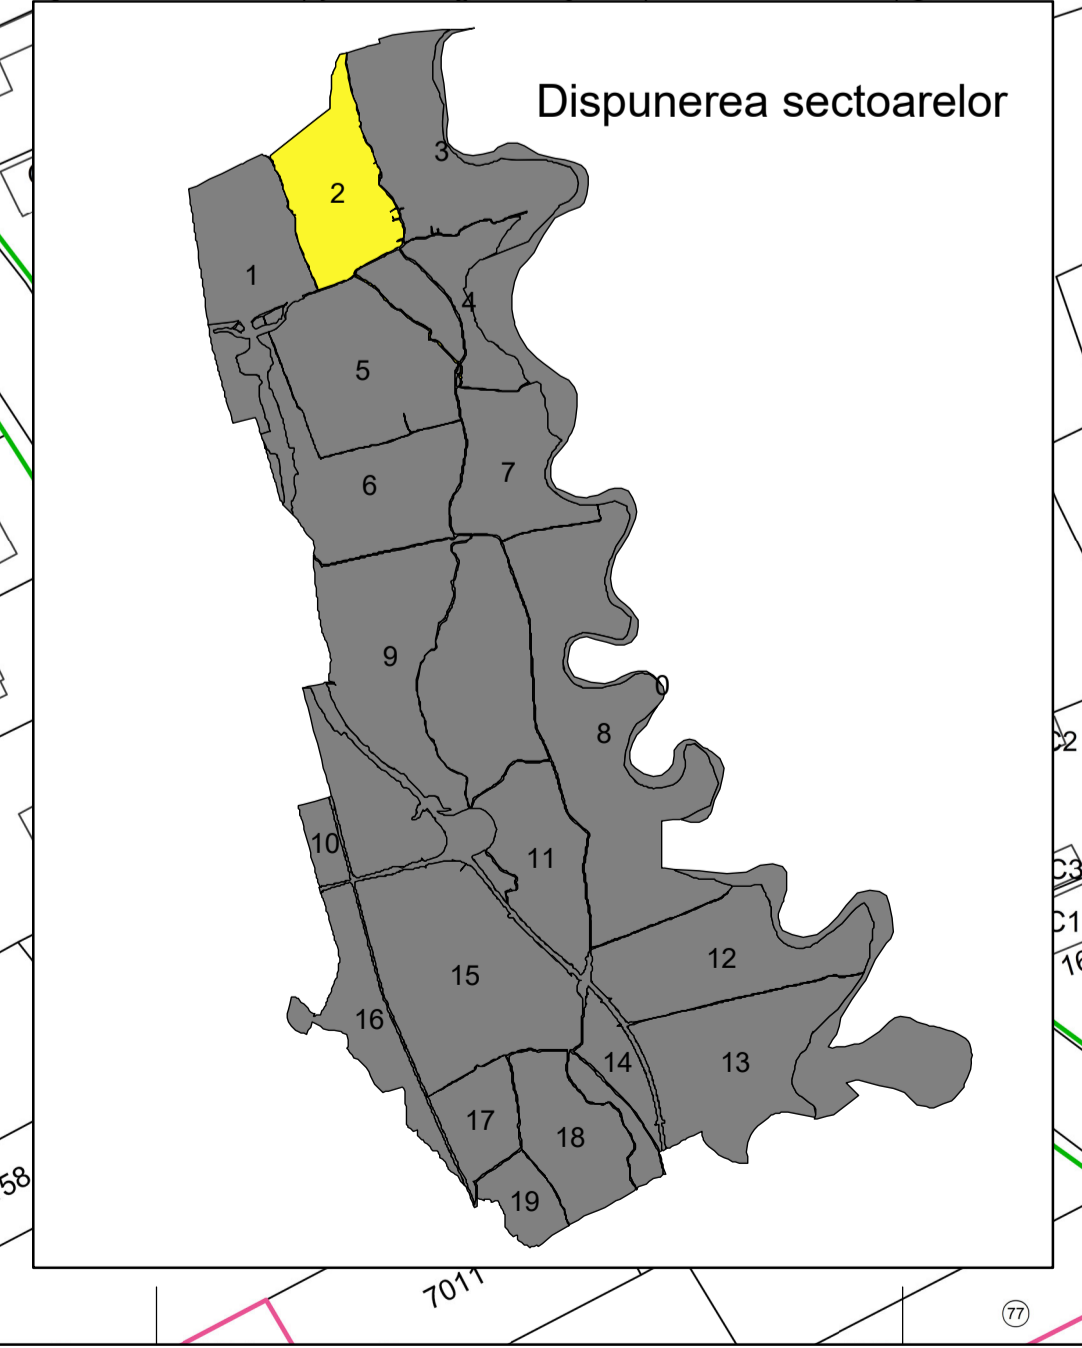

Legenda

- | | | | | |
|--------------------------------|--------------------|----------------------|--------------------------|---------------------------|
| Limita sector cadastral | Limita tarla | Puncte de interes | Numar sector cadastral | Numar constructie |
| Limita intravilan | Limita imobil | Hidrografie | Numar tarla | Denumire punct de interes |
| Limita teritoriu administrativ | Limita constructie | Denumire hidrografie | Identificator electronic | |

RAMBOLL
Certificat de autorizare
Clasa I
Seria RO-B-I Nr. 1664
SC RAMBOLL SOUTH
EAST EUROPE

SEMNAȚ ELECTRONIC
Sebastian Sloica
Autorizatie categoria A. Seria B. nr.3964