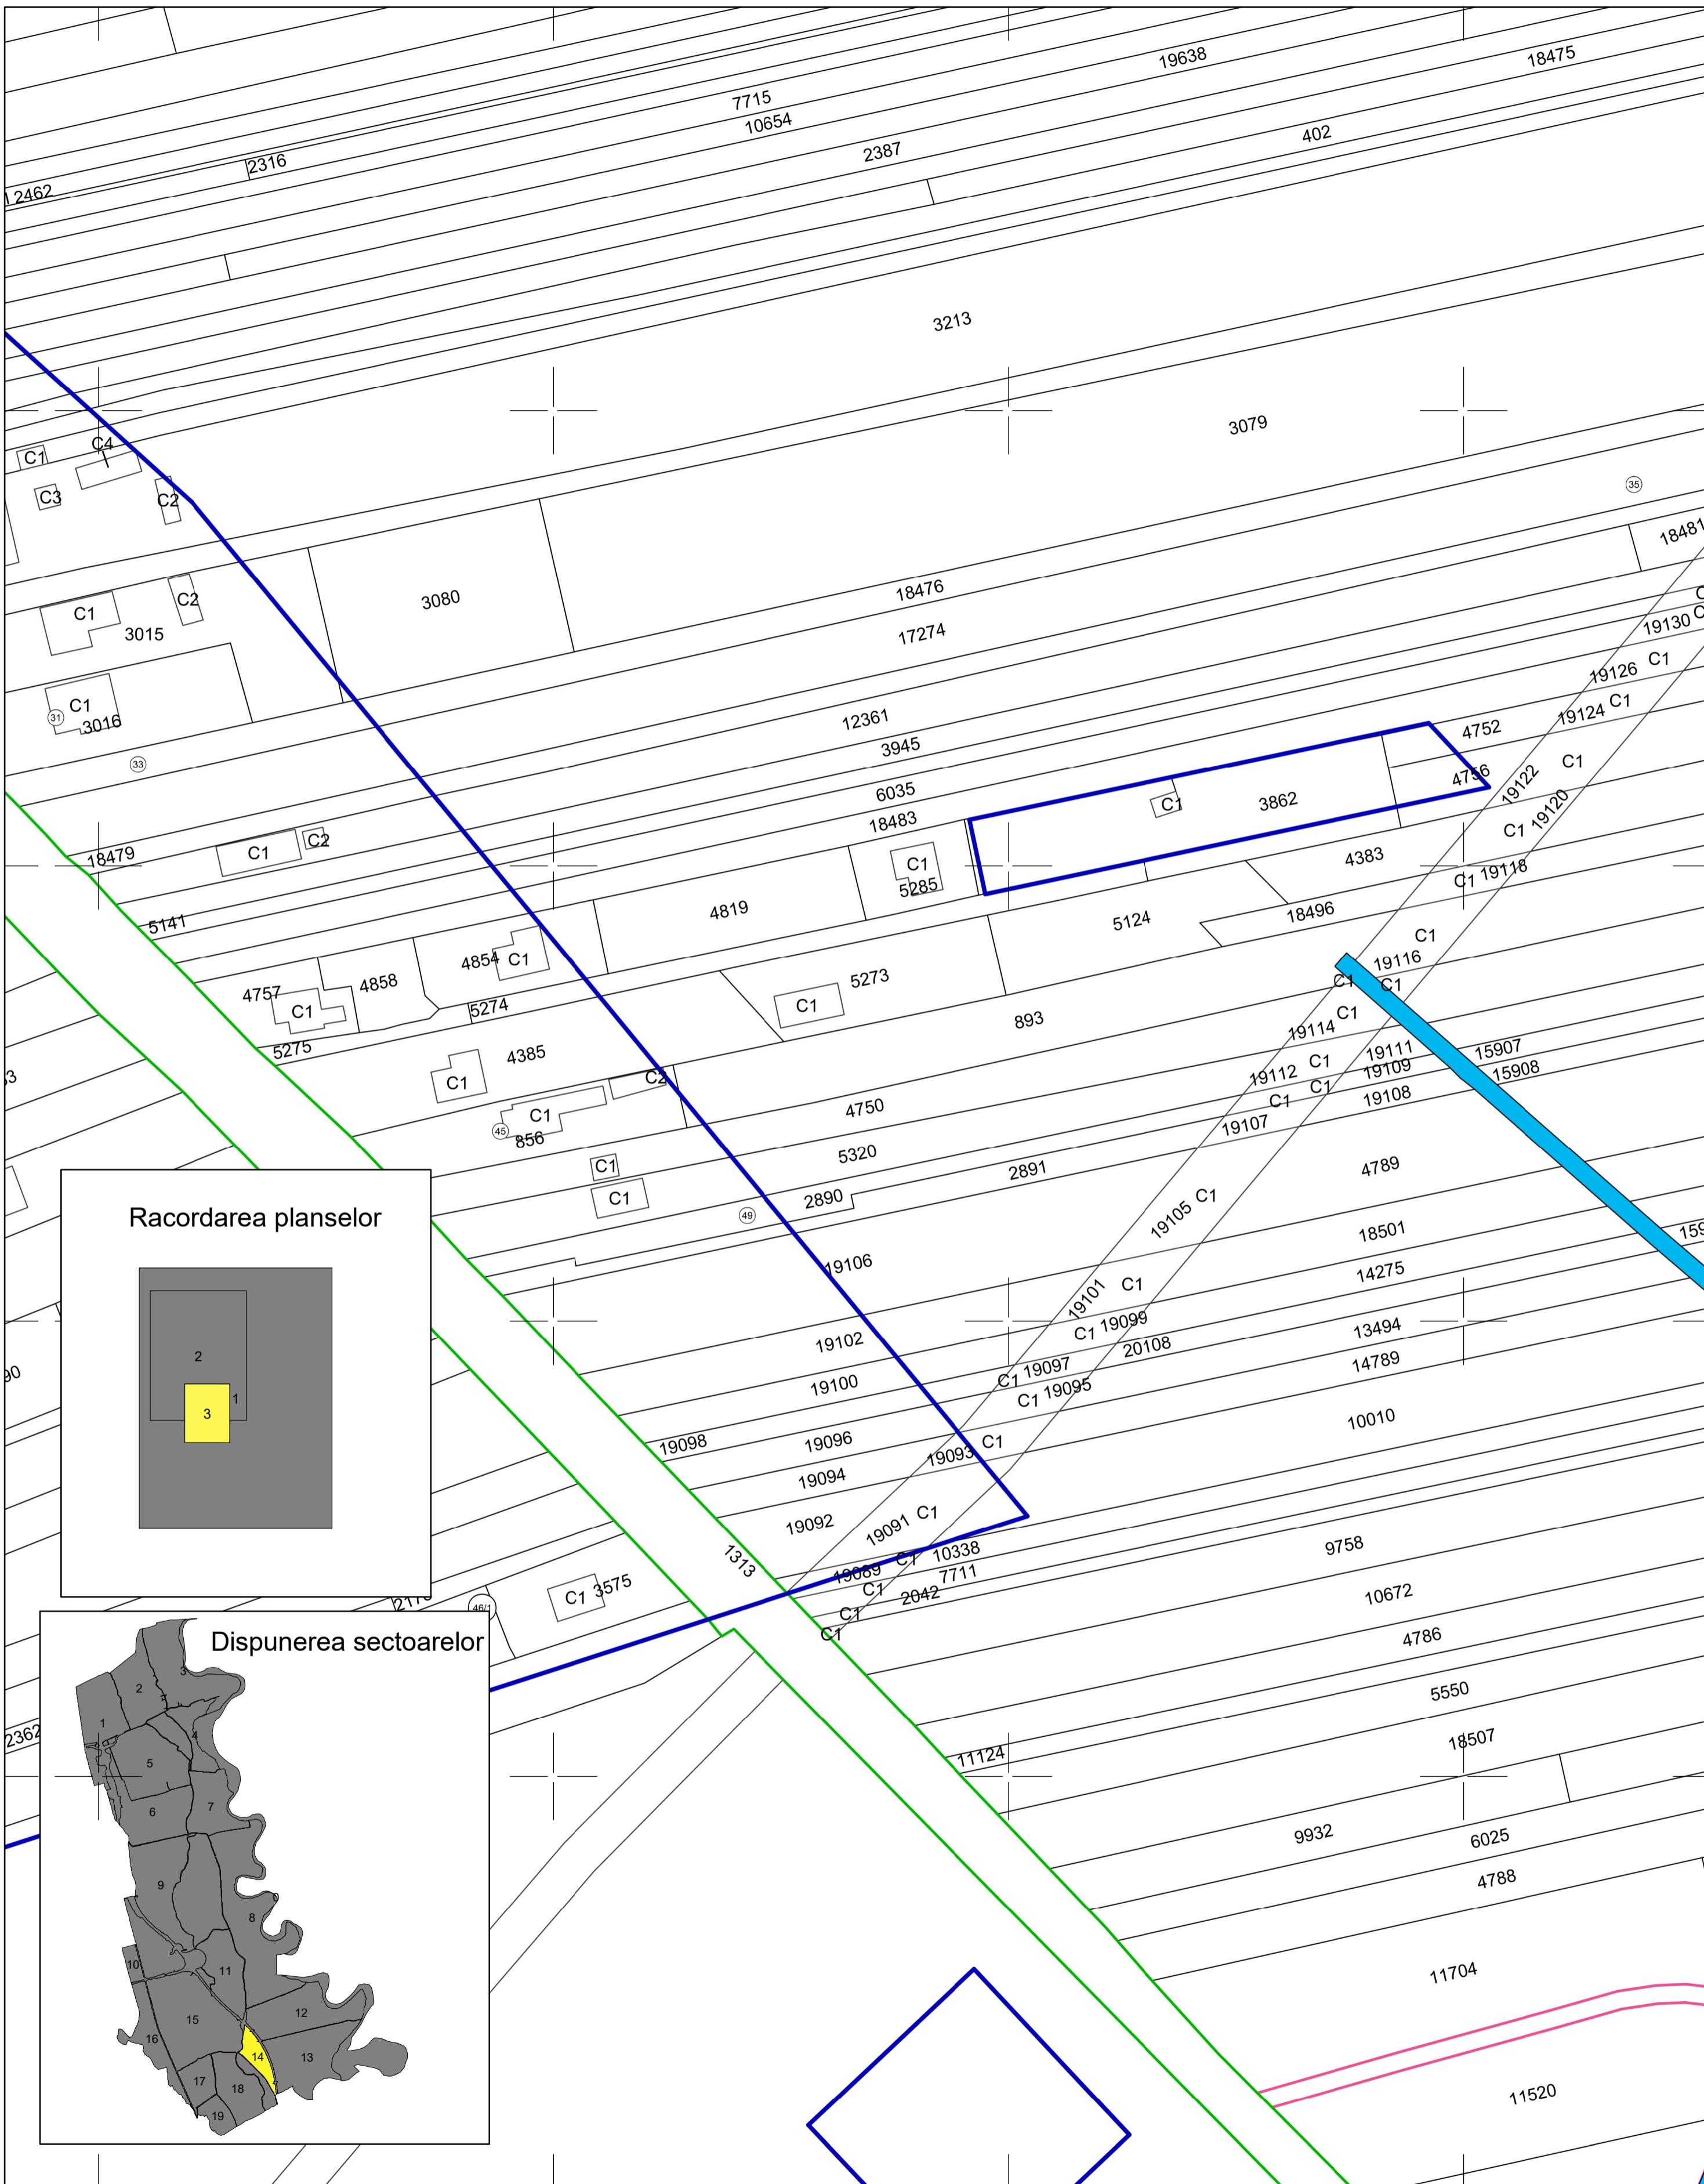

# PLAN CADASTRAL

UAT: Saucesti  
Judetul: Bacau

Scara 1:1000  
1 cm plan = 10 cm pe teren

Sector cadastral: 14  
Plansa 3

**Racordarea planșelor**

**Disponerea sectoarelor**

Legenda		649400		649500		649600		649700		
	Limita sector cadastral		Limita tarla		Puncte de interes		3	Numar sector cadastral	C1	Numar constructie
	Limita intravilan		Limita imobil		Hidrografie		32	Numar tarla	A	Denumire punct de interes
	Limita teritoriu administrativ		Limita constructie		HB	198	Identificator electronic			

**RAMBOLL**  
 Certificat de autorizare  
 Clasa I  
 Seria RO-B-J Nr. 1664  
 SC RAMBOLL SOUTH  
 EAST EUROPE

**SEMNASAT ELECTRONIC**  
 Sebastian Stoica  
 Autorizatie categoria A. Seria B. nr 3964

Sistem de proiectie: Stereografic 1970  
 Data intocmirii: 2024  
 Copie spre publicare