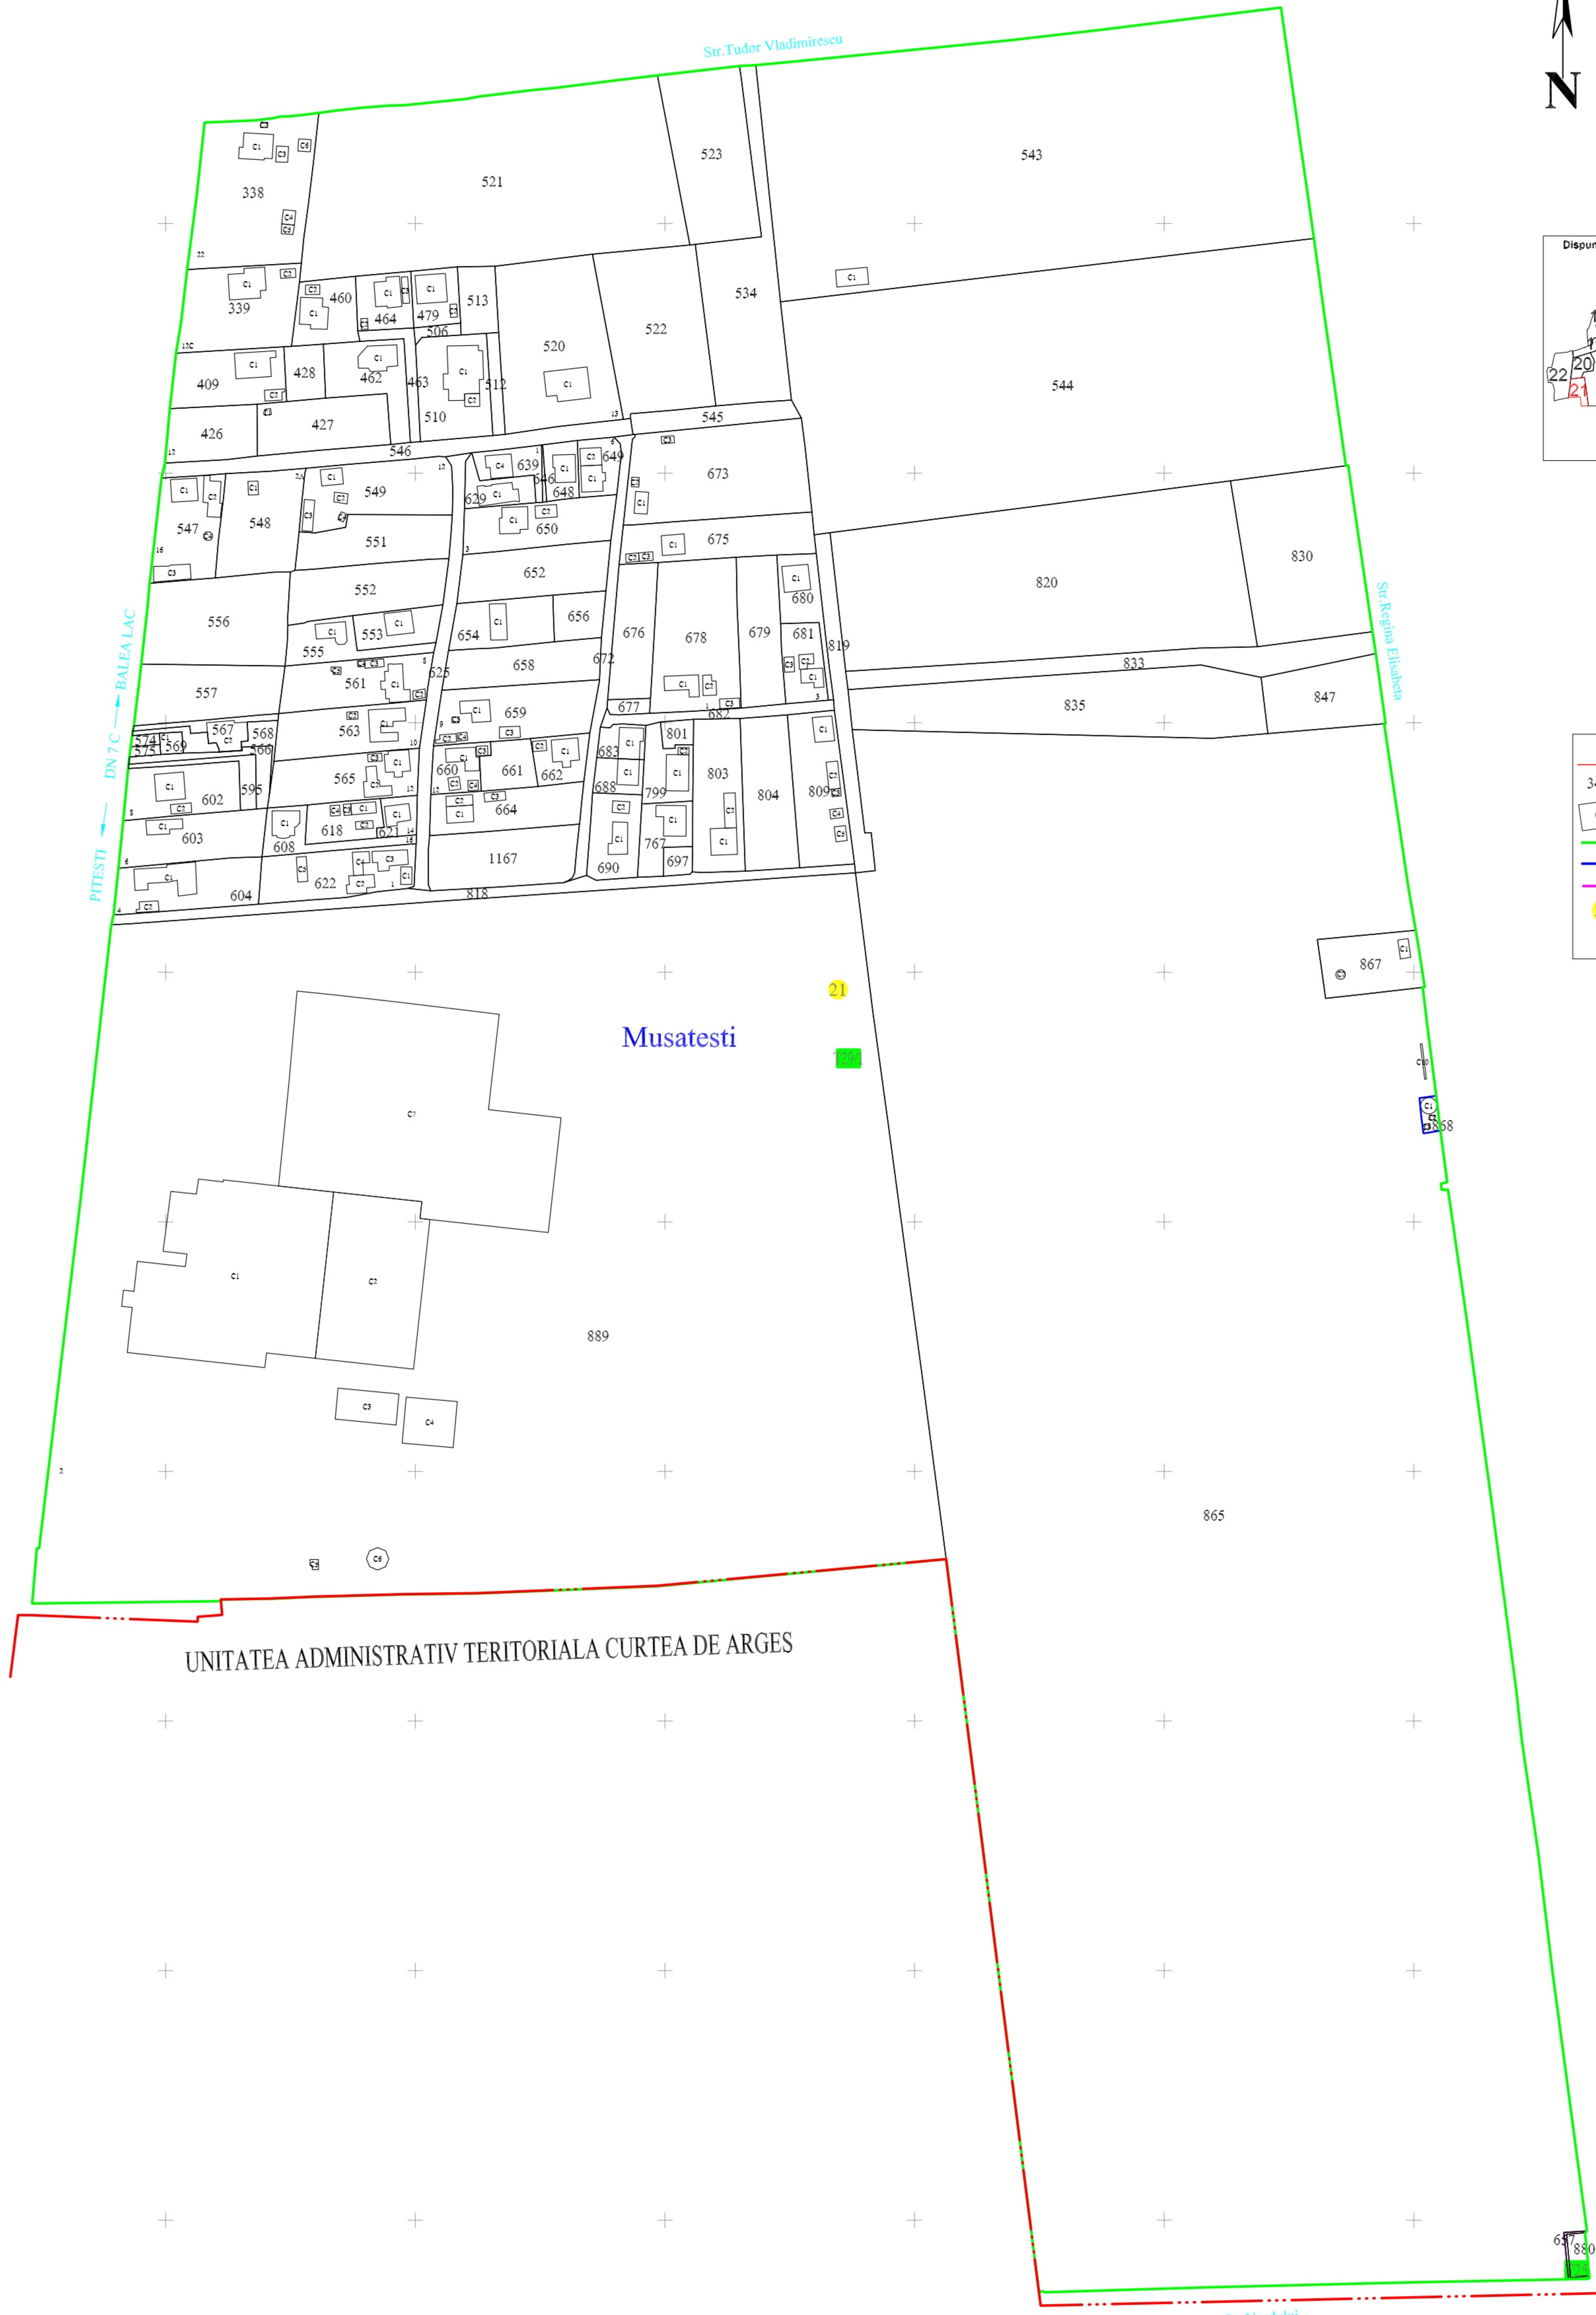

SPRE PUBLICARE

PLAN CADASTRAL  
Teritoriul Administrativ Valea Iasului  
Judetul Arges  
Sector 21  
Scara 1:1000

Legenda:

	Limita imobil
	ID imobil
	Limita si numar constructie
	Limita intravilan
	Limita tarla
	Numar sector cadastral
	Numar postal