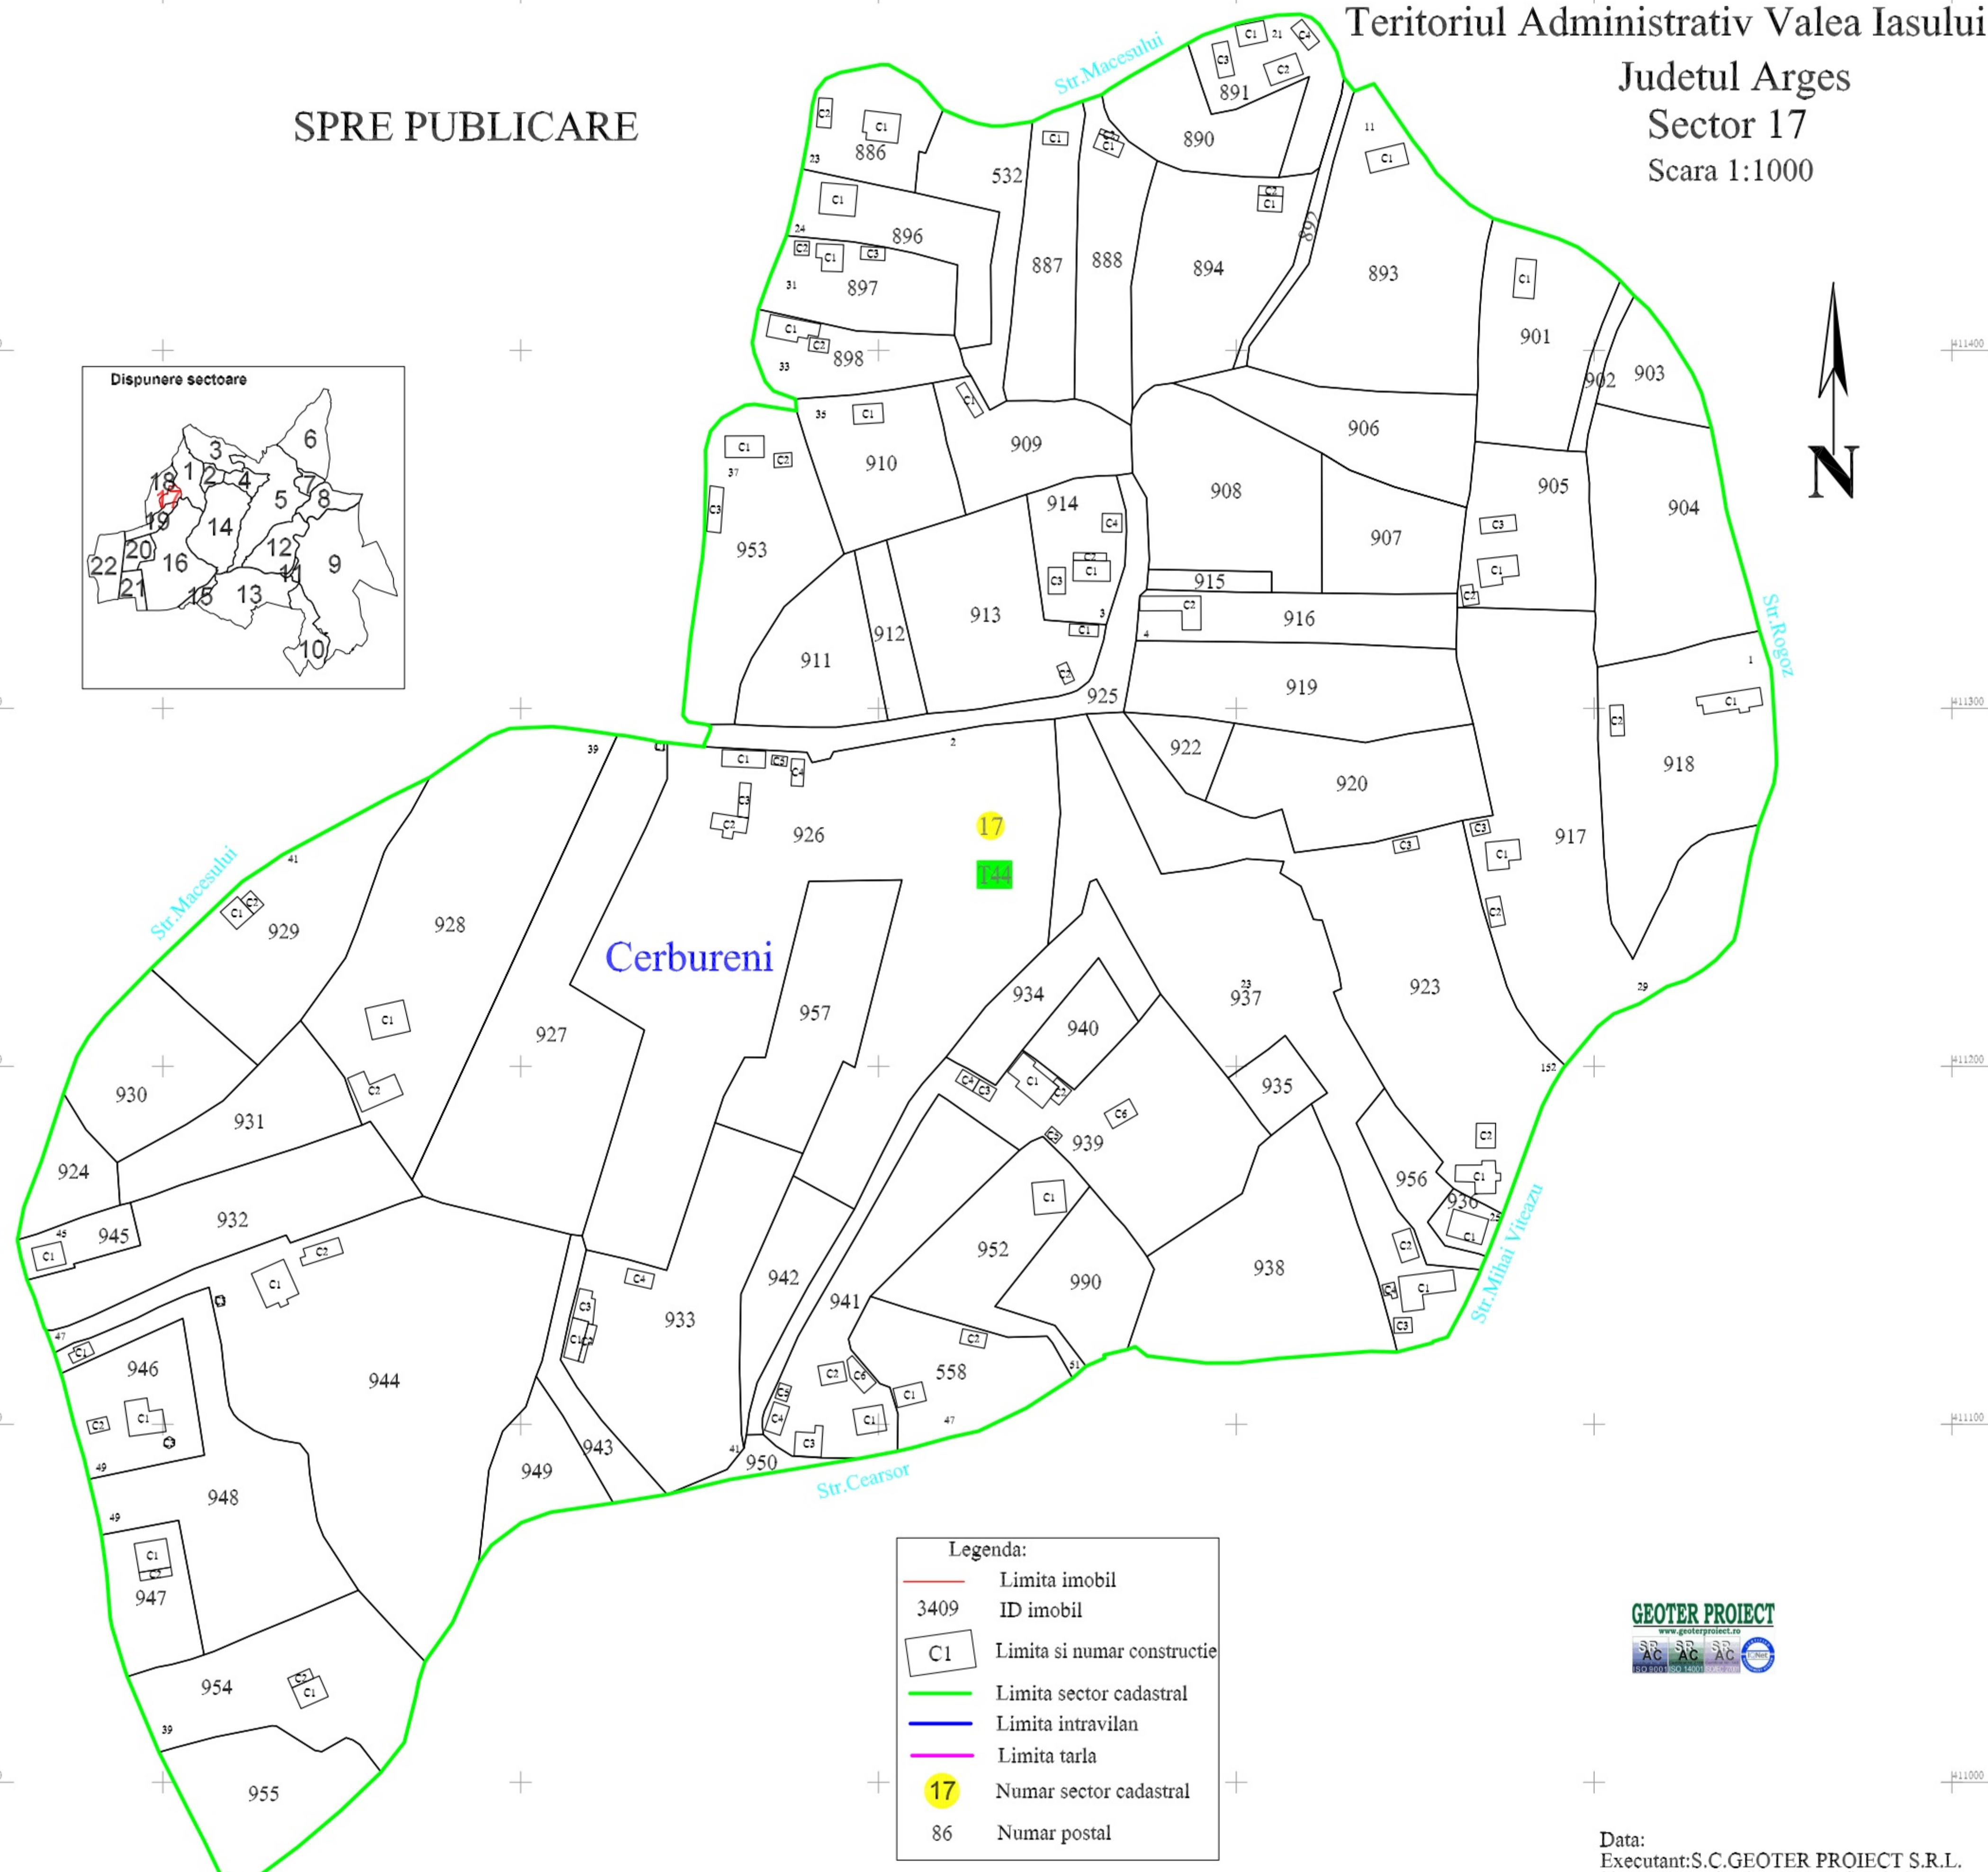

PLAN CADASTRAL

Teritoriul Administrativ Valea Iasului

Judetul Arges
Sector 17
Scara 1:1000

SPRE PUBLICARE

Legenda:

	Limita imobil
3409	ID imobil
	Limita si numar constructie
	Limita sector cadastral
	Limita intravilan
	Limita tarla
	Numar sector cadastral
86	Numar postal

Data:
Executant: S.C. GEOTER PROIECT S.R.L.
Sistem de proiectie stereografic 1970