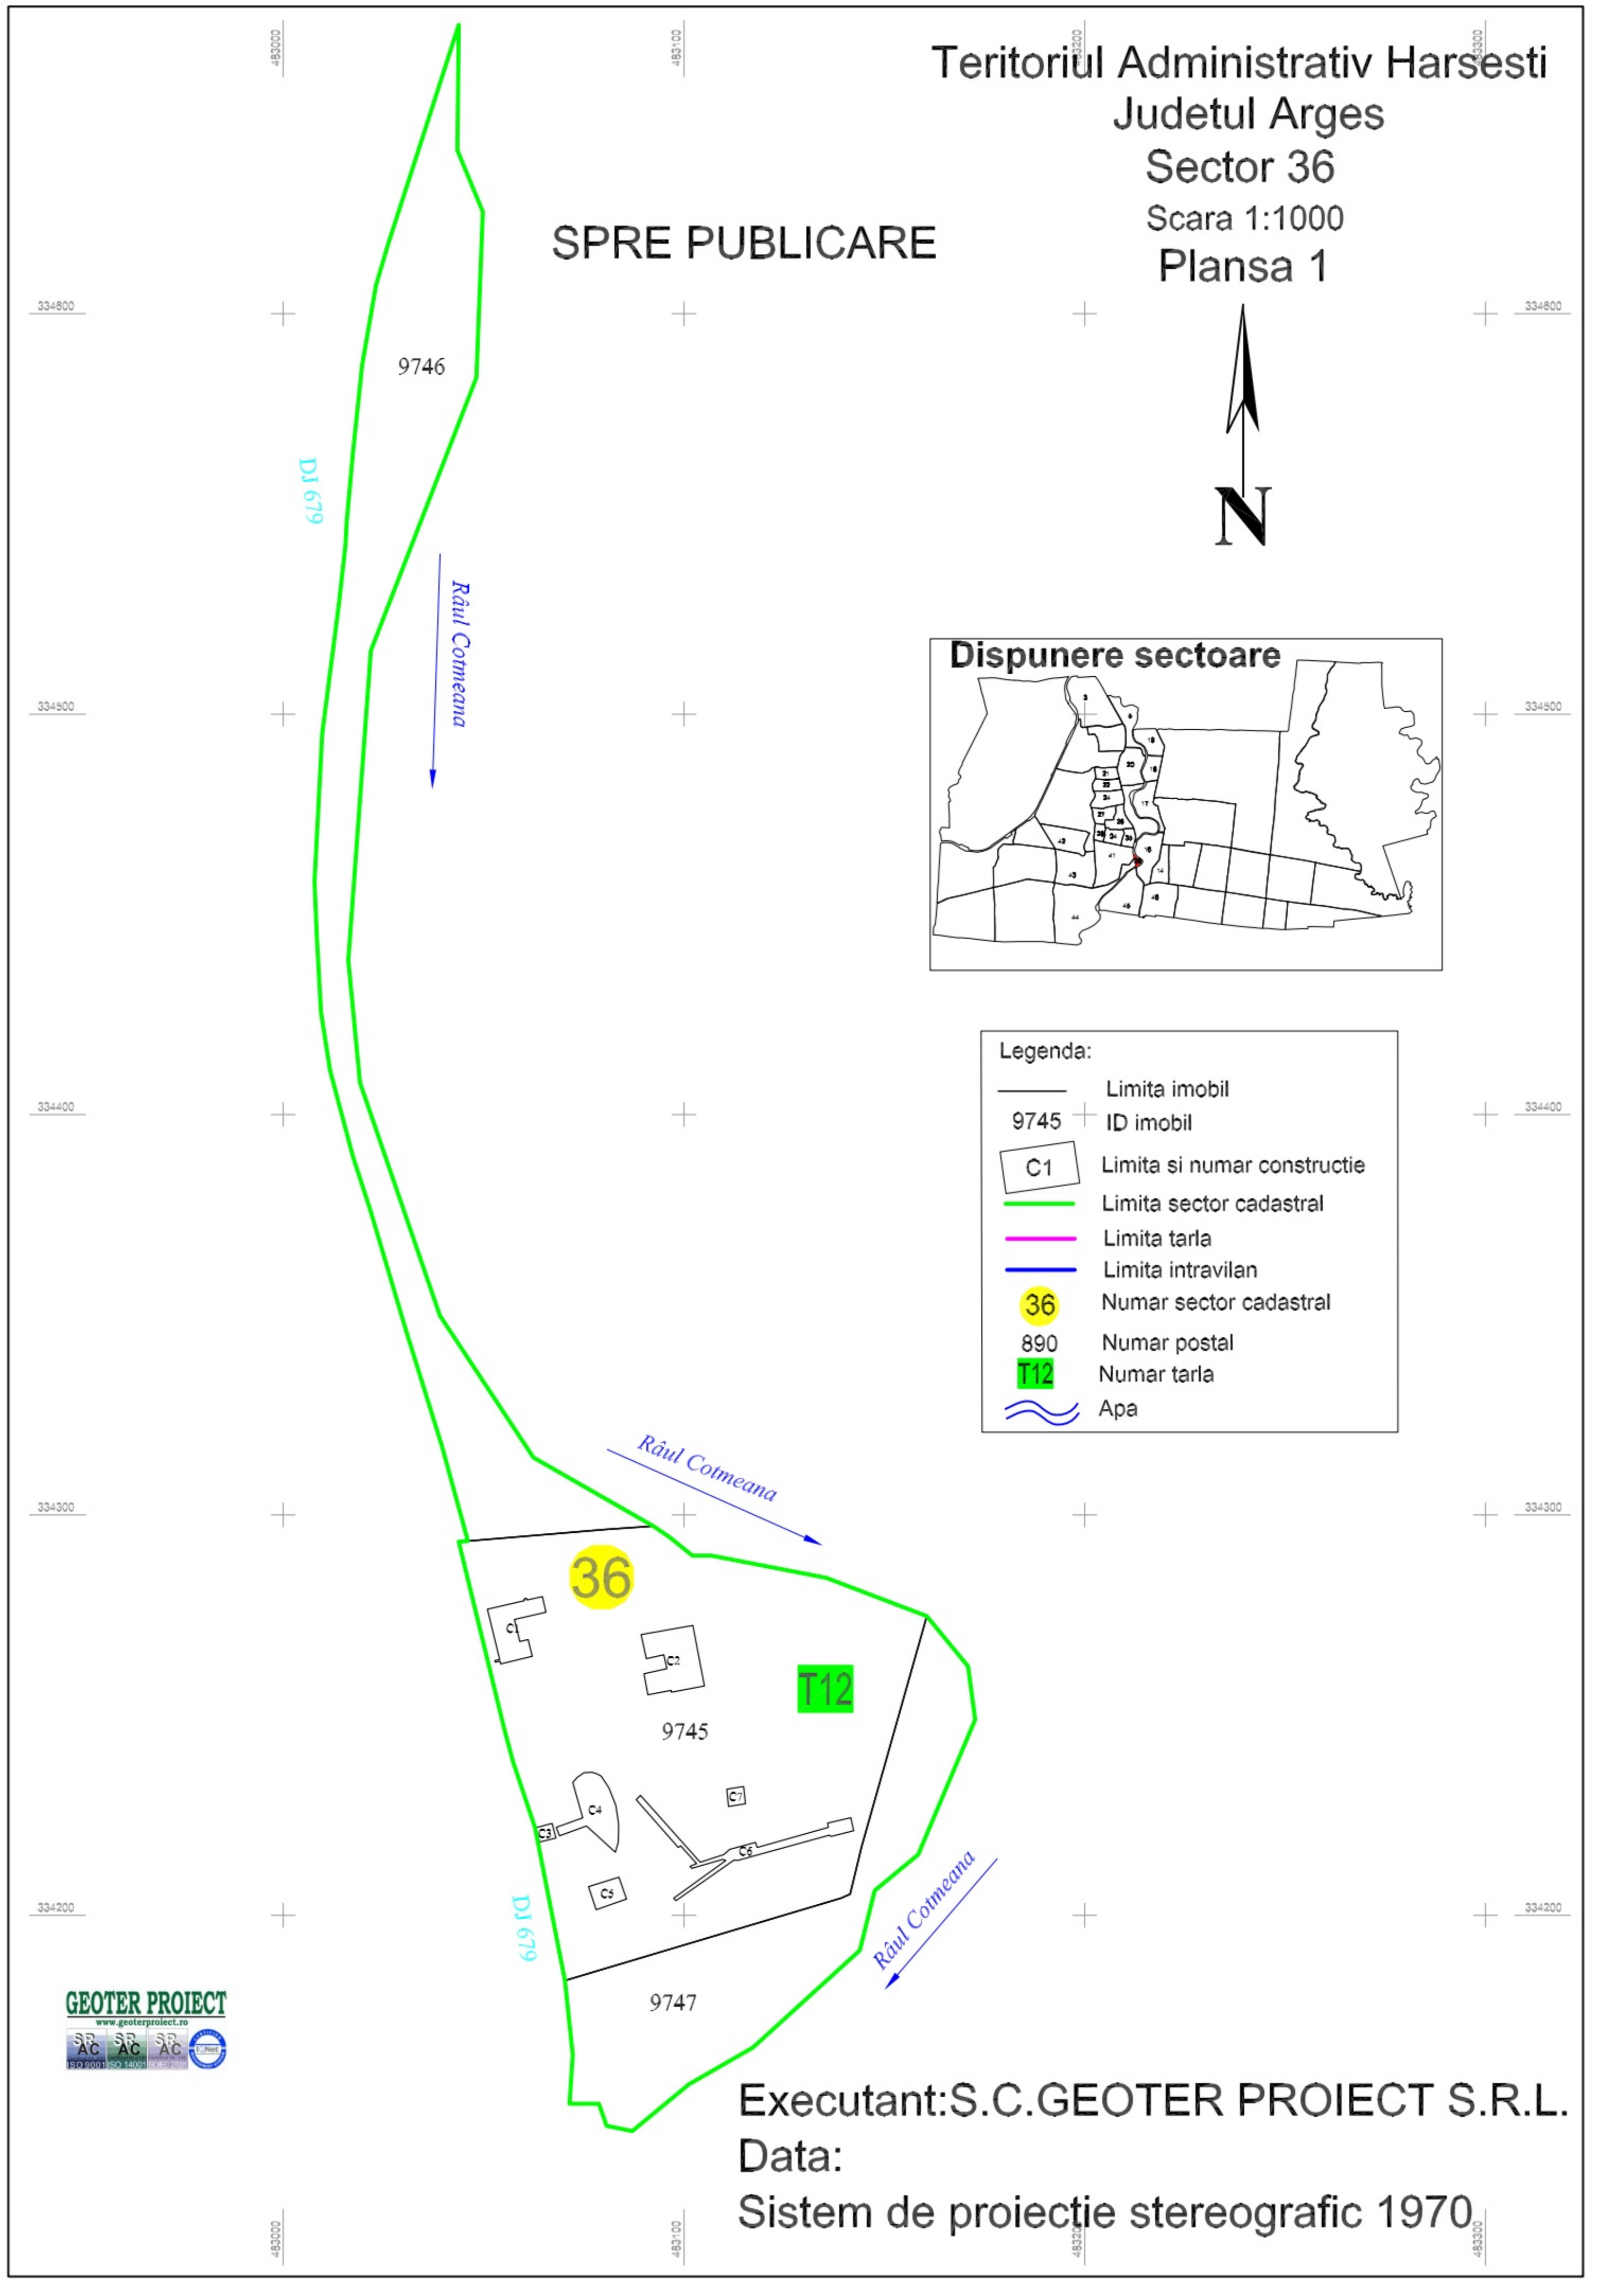

Teritoriul Administrativ Harsesti
Judetul Arges
Sector 36
Scara 1:1000
Plansa 1

SPRE PUBLICARE

Legenda:

—	Limita imobil
9745 +	ID imobil
C1	Limita si numar constructie
— (green)	Limita sector cadastral
— (pink)	Limita tarla
— (blue)	Limita intravilan
36	Numar sector cadastral
890	Numar postal
T12	Numar tarla
— (blue wavy)	Apa

Executant: S.C. GEOTER PROIECT S.R.L.
Data:
Sistem de proiectie stereografic 1970