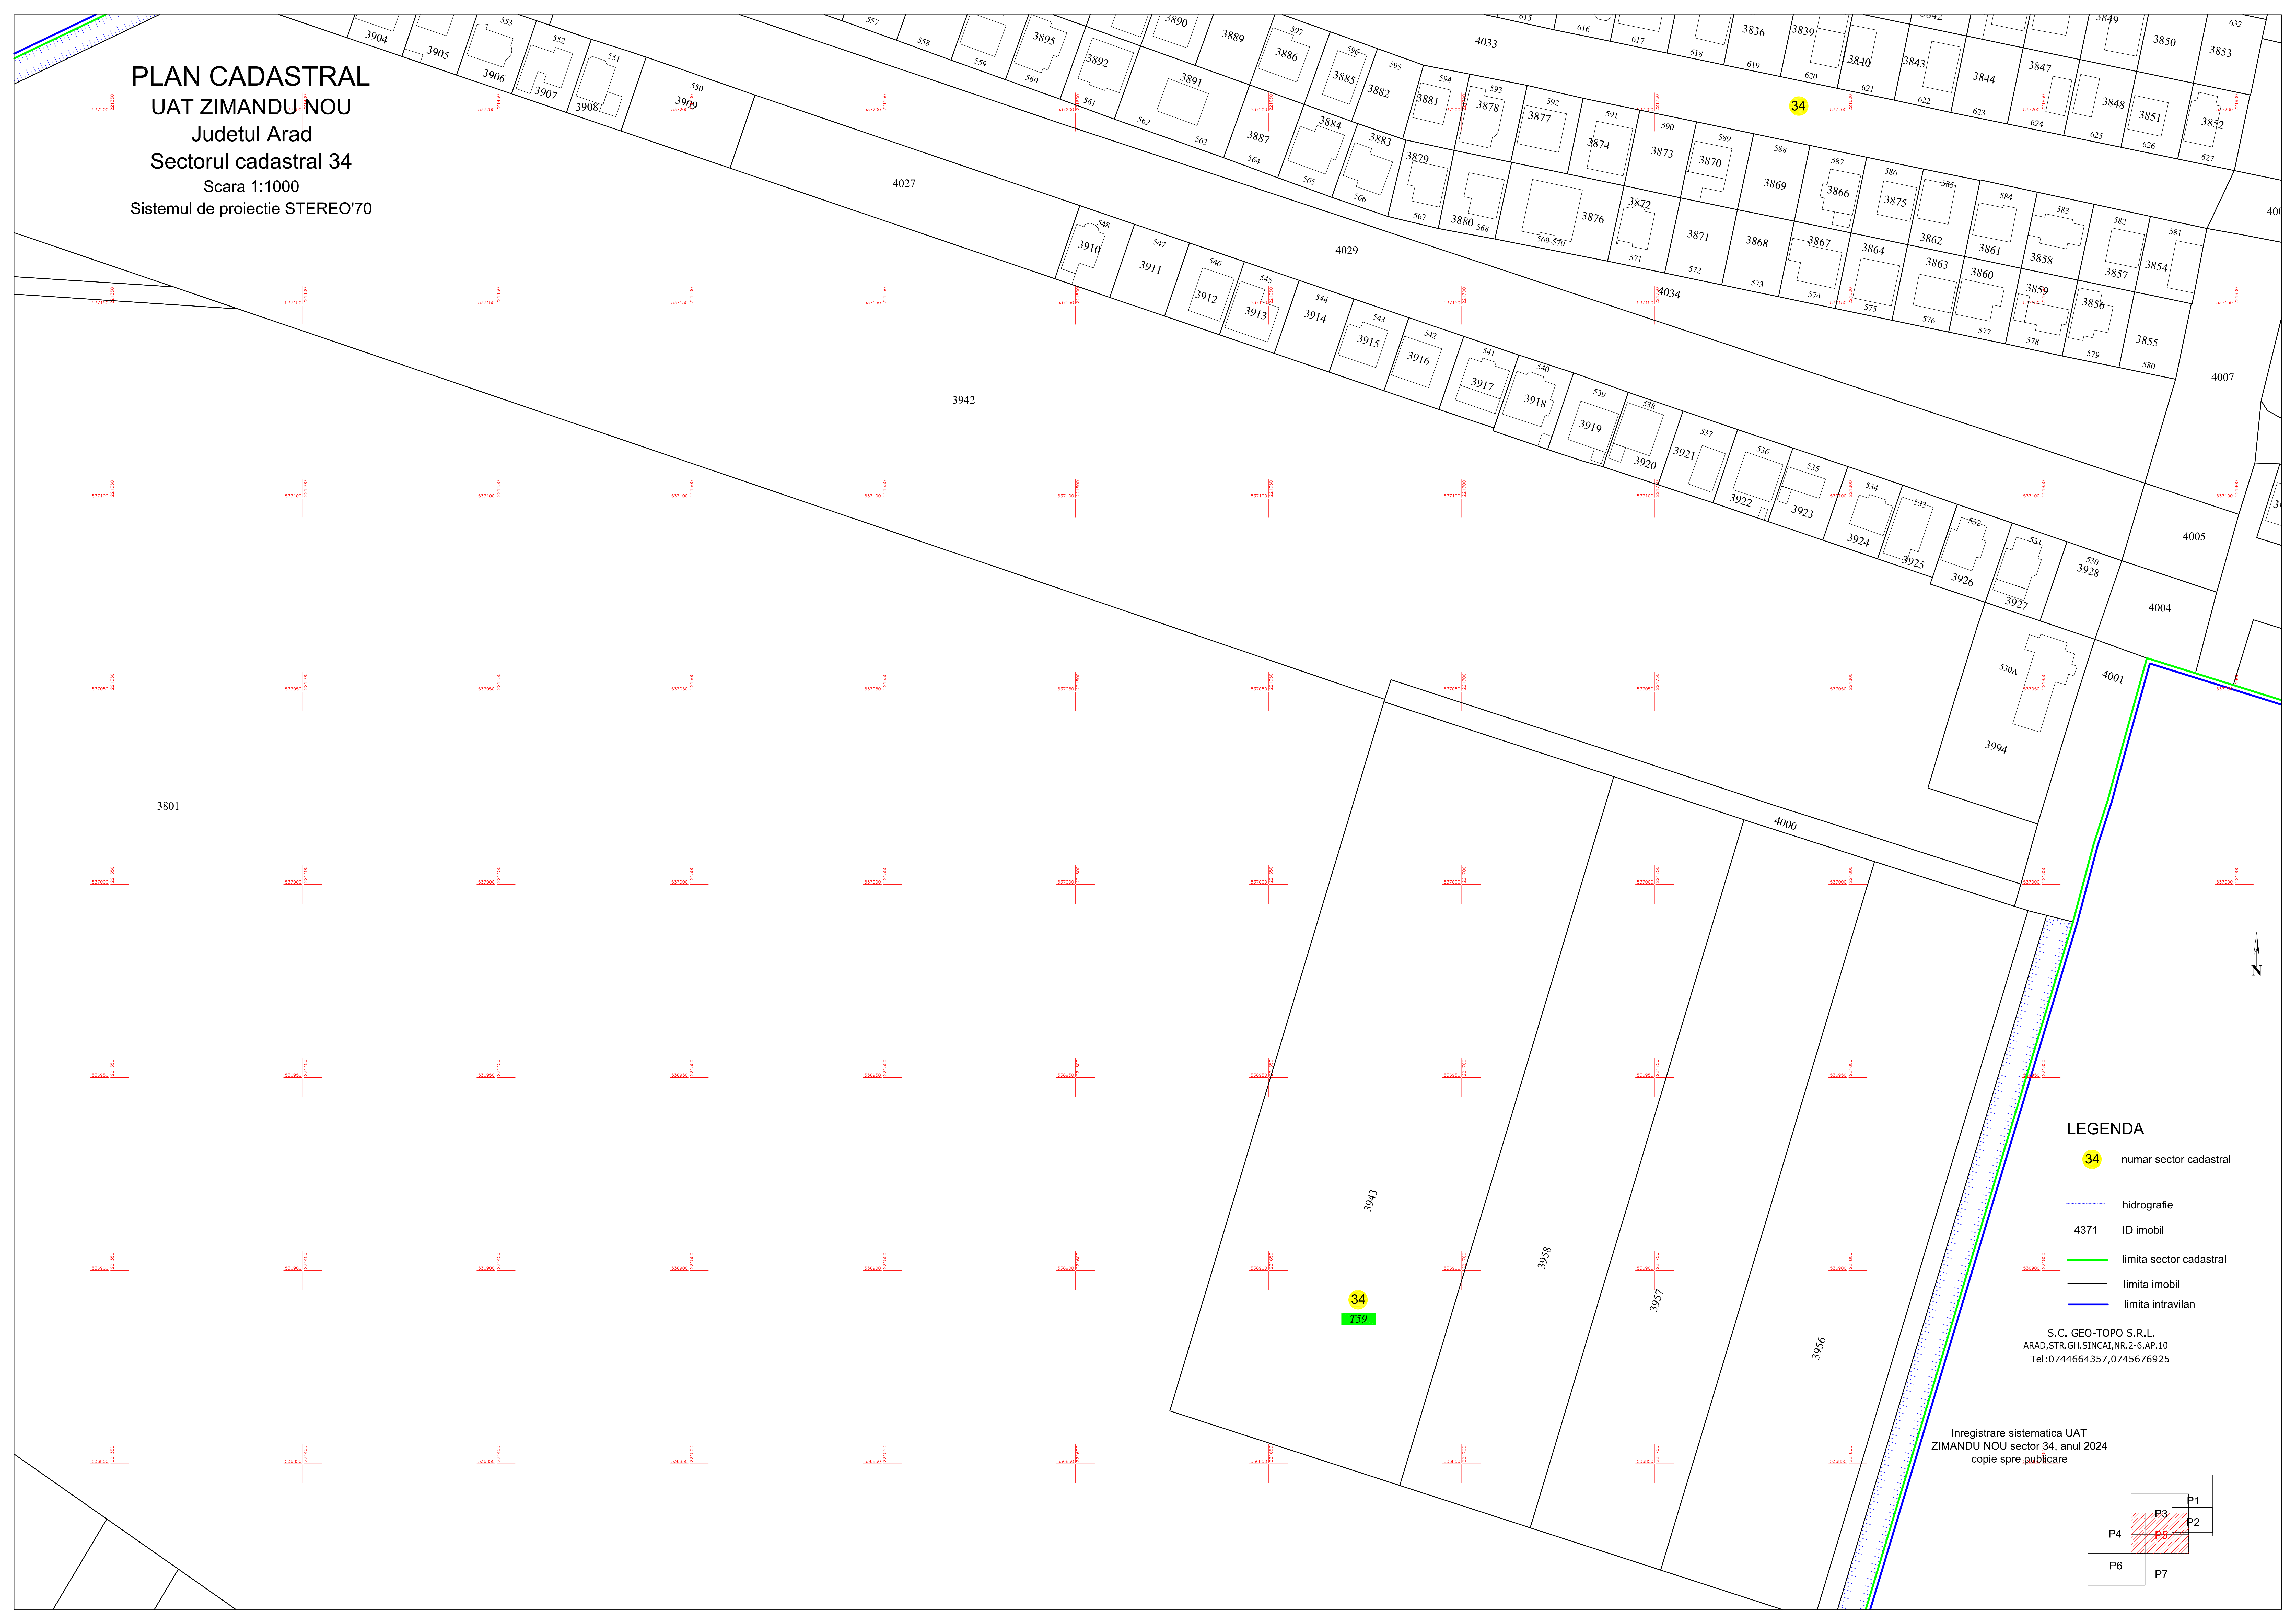

PLAN CADASTRAL
UAT ZIMANDU NOU
Judetul Arad
Sectorul cadastral 34
Scara 1:1000
Sistemul de proiectie STEREO'70

LEGENDA

- 34** numar sector cadastral
- hidrografie
- 4371 ID imobil
- limita sector cadastral
- limita imobil
- limita intravilan