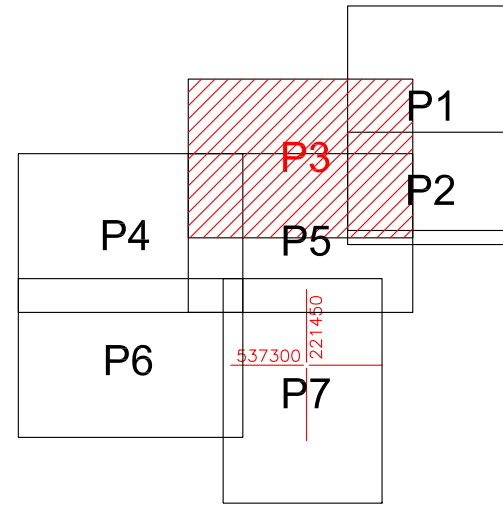

PLAN CADASTRAL
UAT ZIMANDU NOU
Judetul Arad
Sectorul cadastral 34
Scara 1:1000
Sistemul de proiectie STEREO'70

S.C. GEO-TOPO S.R.L.
ARAD, STR. GH. SINCAL, NR. 2-6, AP. 10
Tel: 0744664357, 0745676925

LEGENDA

- 34 numar sector cadastral
- 759 numar tarla
- hidrografie
- 4371 ID imobil
- limita sector cadastral
- limita imobil
- limita intravilan

Inregistrare sistematica UAT
ZIMANDU NOU sector 34, anul 2024
copie spre publicare