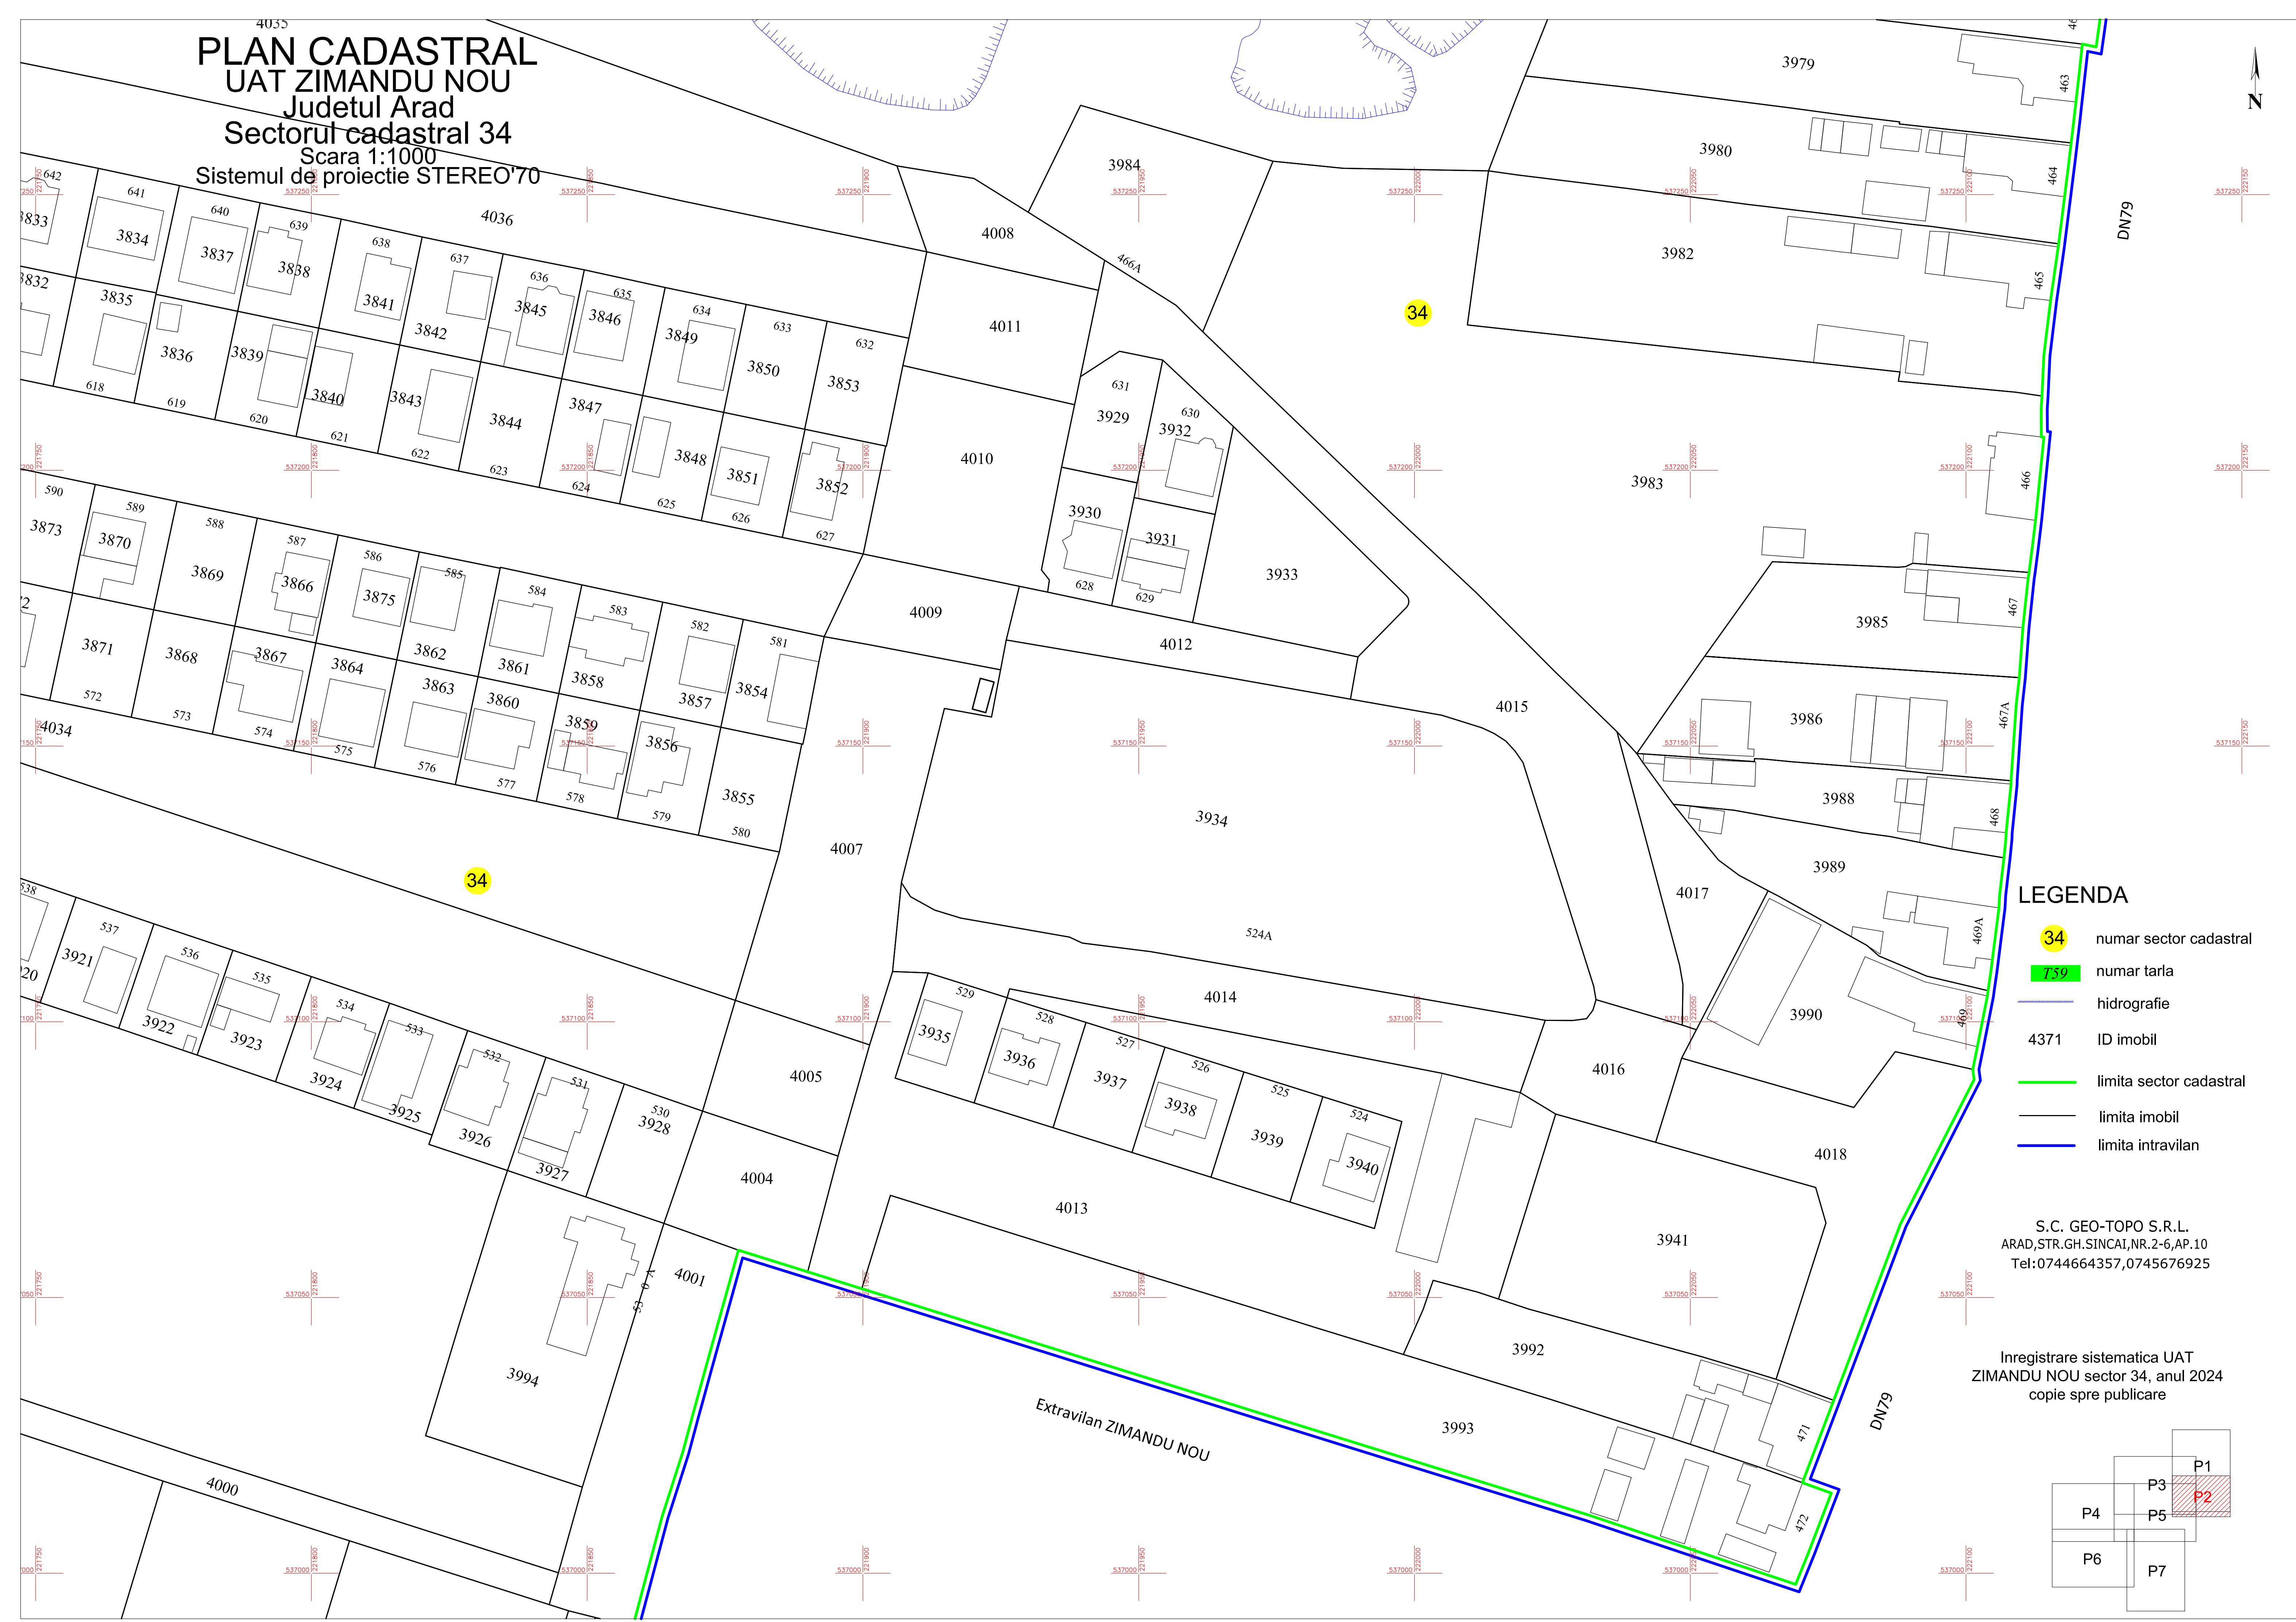

4035  
**PLAN CADASTRAL**  
**UAT ZIMANDU NOU**  
 Judetul Arad  
 Sectorul cadastral 34  
 Scara 1:1000  
 Sistemul de proiectie STEREO'70

**LEGENDA**

- 34 numar sector cadastral
- 759 numar tarla
- hidrografie
- 4371 ID imobil
- limita sector cadastral
- limita imobil
- limita intravilan

S.C. GEO-TOPO S.R.L.  
 ARAD, STR. GH. SINCAI, NR. 2-6, AP. 10  
 Tel: 0744664357, 0745676925

Inregistrare sistematica UAT  
 ZIMANDU NOU sector 34, anul 2024  
 copie spre publicare