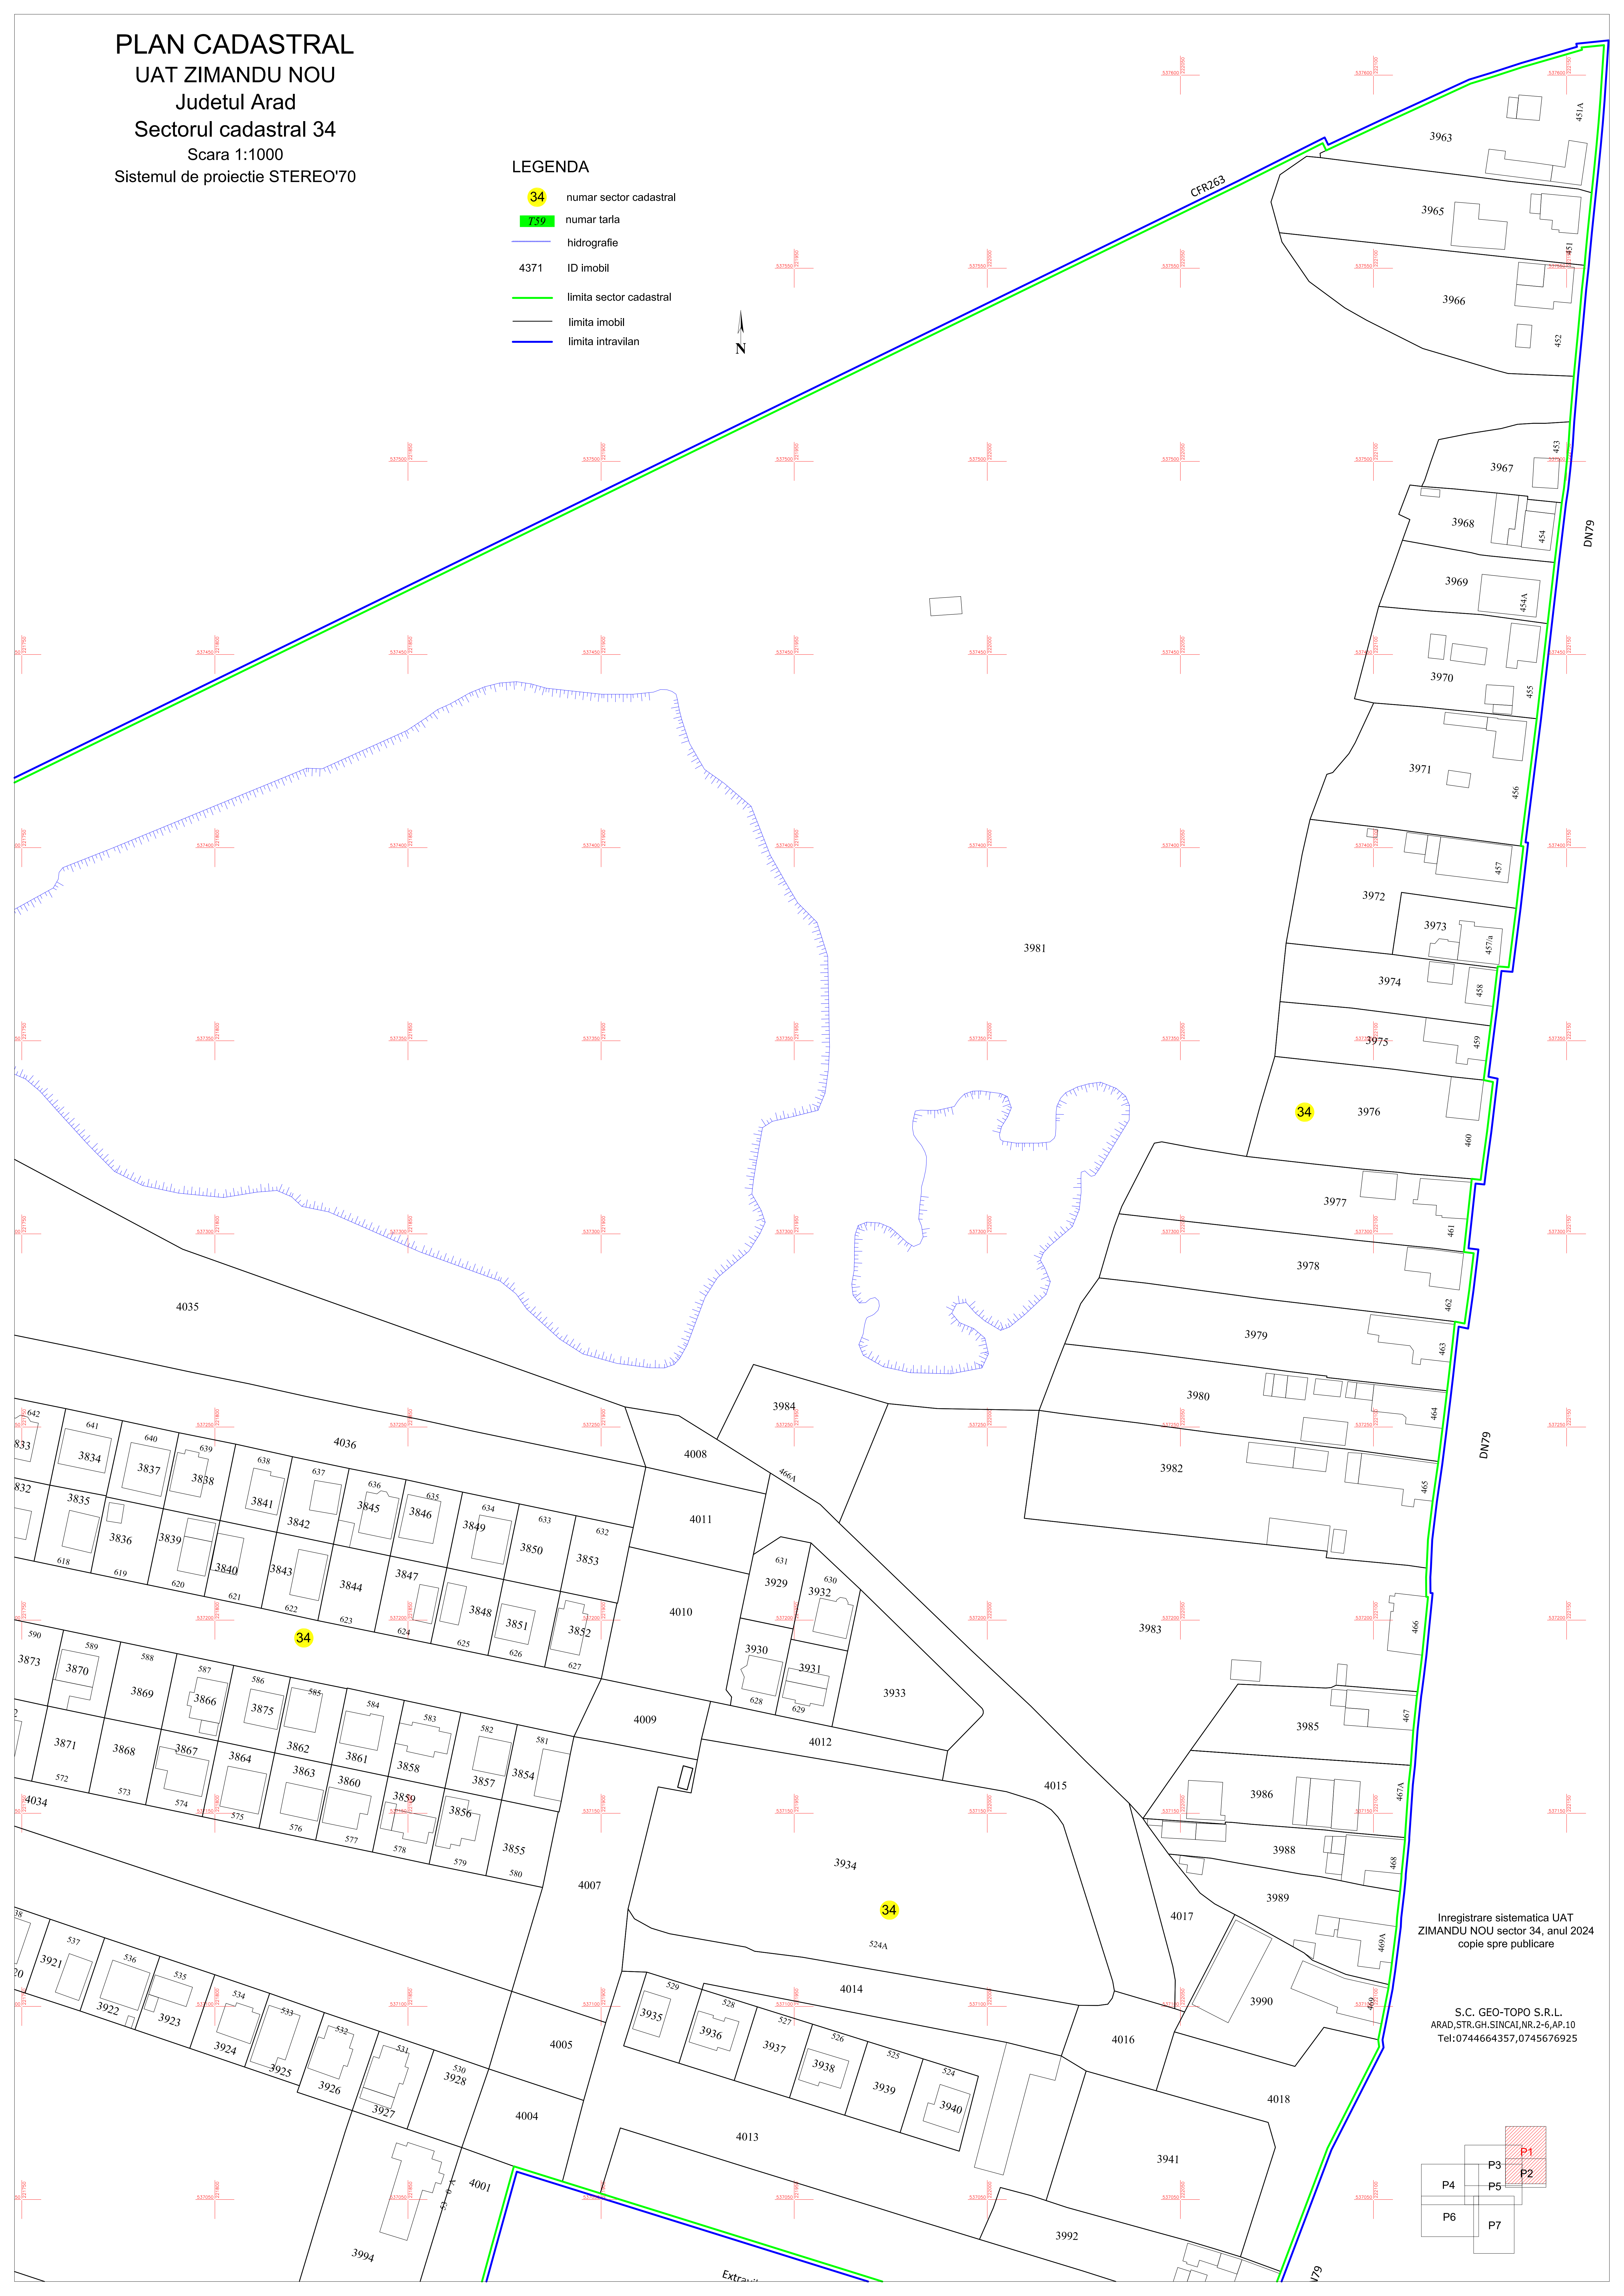

PLAN CADASTRAL
UAT ZIMANDU NOU
Judetul Arad
Sectorul cadastral 34
 Scara 1:1000
 Sistemul de proiectie STEREO'70

LEGENDA

- 34 numar sector cadastral
- numar tarla
- hidrografie
- 4371 ID imobil
- limita sector cadastral
- limita imobil
- limita intravilan

Inregistrare sistematica UAT
 ZIMANDU NOU sector 34, anul 2024
 copie spre publicare

S. C. GEO-TOPO S.R.L.
 ARAD, STR. GH. SINCAI, NR. 2-6, AP. 10
 Tel: 0744664357, 0745676925