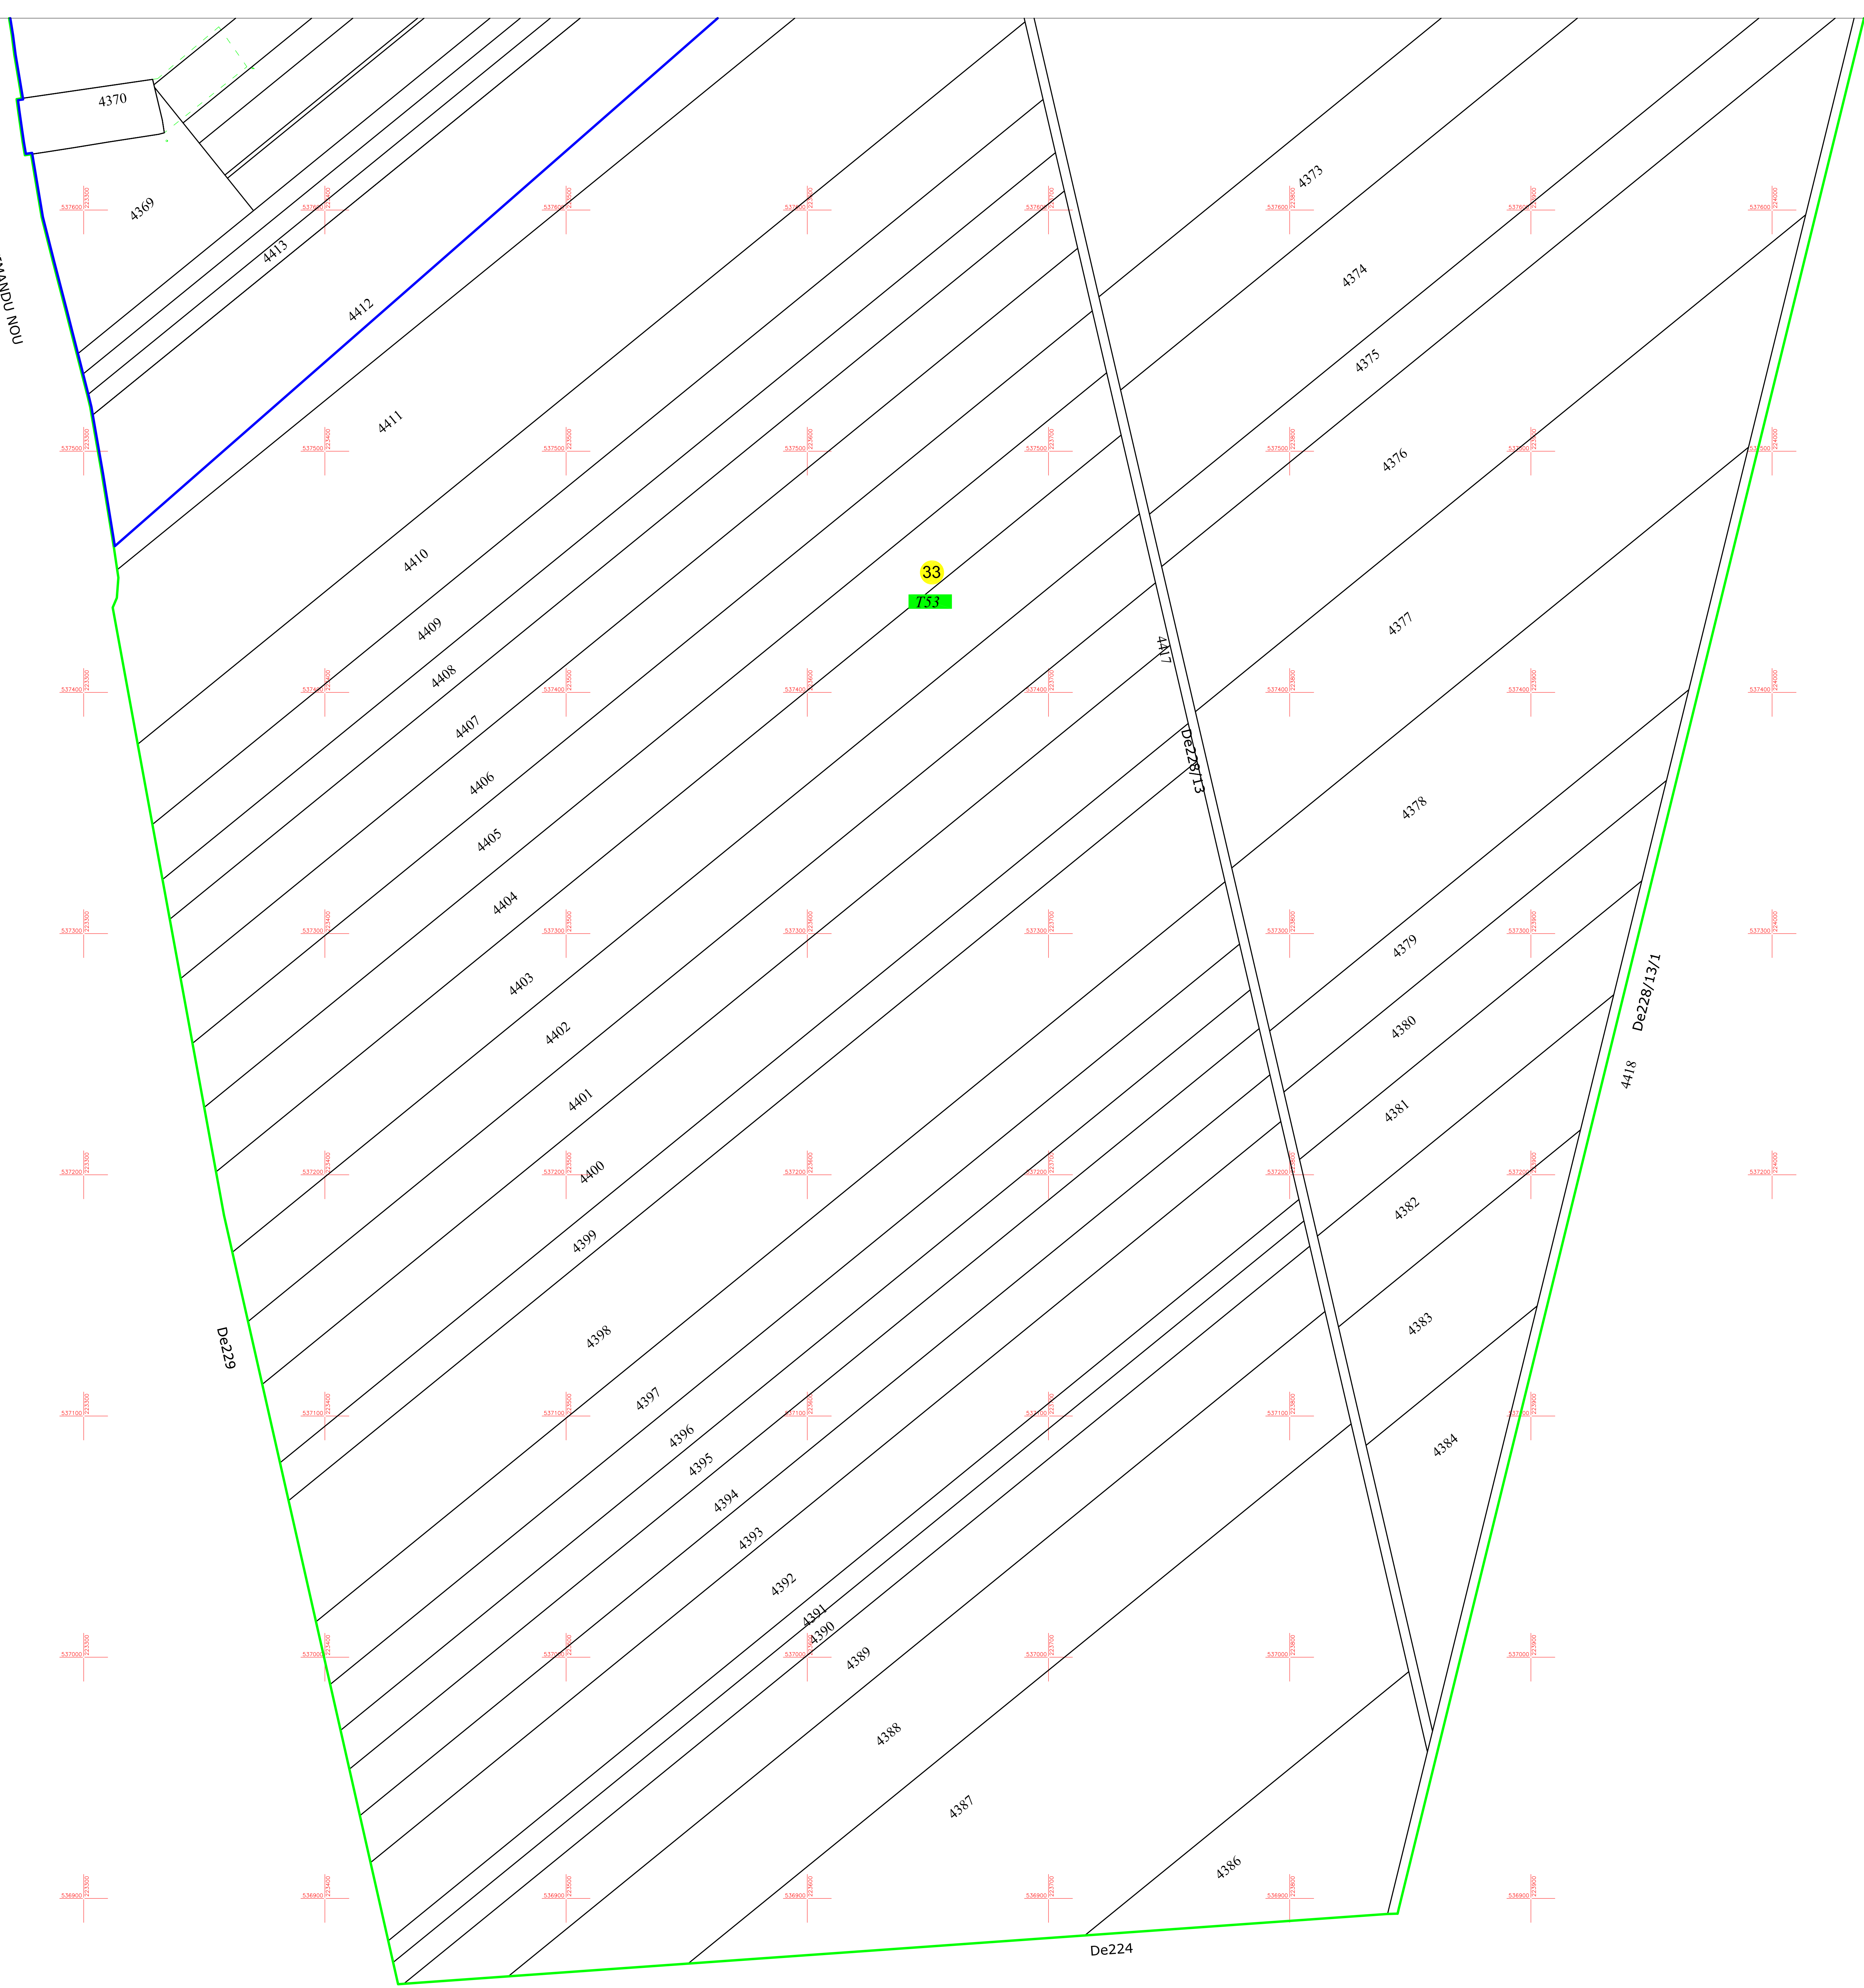

PLAN CADASTRAL
UAT ZIMANDU NOU
Judetul Arad
Sectorul cadastral 33
Scara 1:1000
Sistemul de proiectie STEREO'70

intravilanul sat ZIMANDU NOU

- LEGENDA
- 33 numar sector cadastral
 - 753 numar tarla
 - hidrografie
 - 4400 ID imobil
 - limita sector cadastral
 - limita imobil
 - limita intravilan

Inregistrare sistematica UAT
ZIMANDU NOU sector 33, anul
2024
copie spre publicare

S.C. GEO-TOPO S.R.L.
ARAD, STR. GH. SINCAI, NR. 2-6, AP. 10
Tel: 0744664357, 0745676925