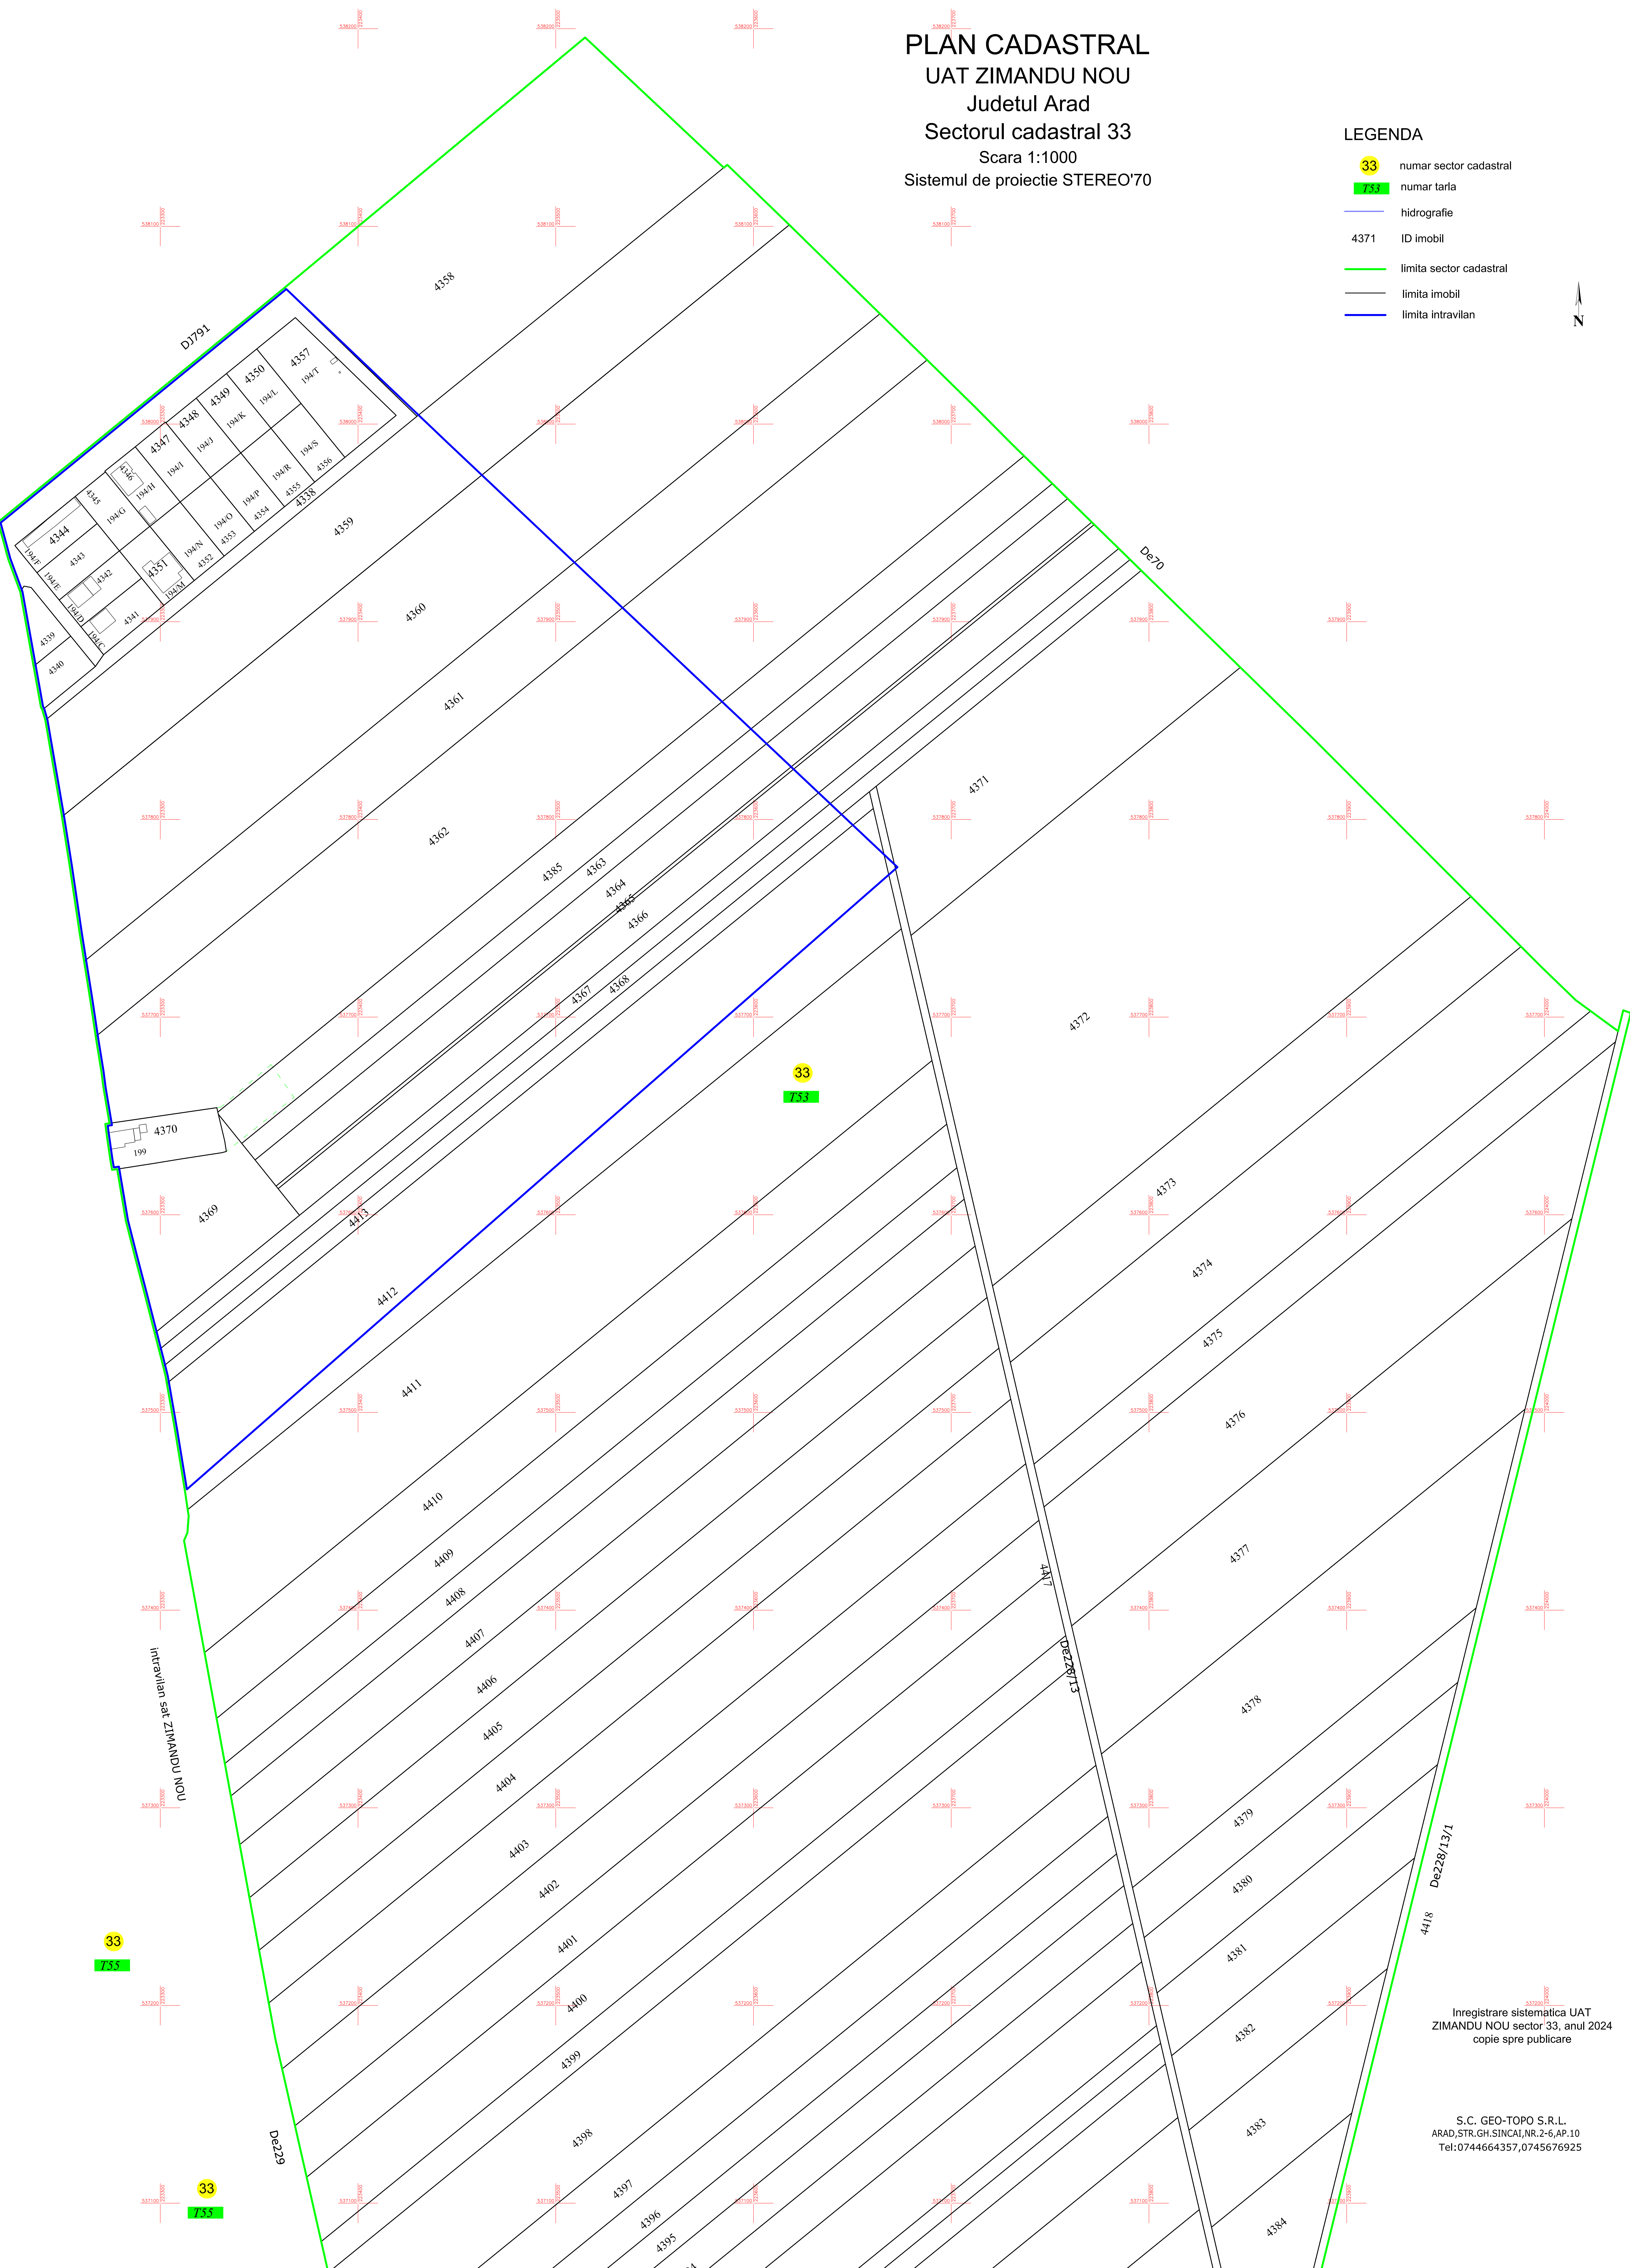

PLAN CADASTRAL
UAT ZIMANDU NOU
Judetul Arad
Sectorul cadastral 33
Scara 1:1000
Sistemul de proiectie STEREO'70

LEGENDA

- 33 numar sector cadastral
- 753 numar tarla
- hidrografie
- 4371 ID imobil
- limita sector cadastral
- limita imobil
- limita intravilan

Inregistrare sistematica UAT
ZIMANDU NOU sector 33, anul 2024
copie spre publicare

S.C. GEO-TOPO S.R.L.
ARAD, STR. GH. SINCAI, NR. 2-6, AP. 10
Tel: 0744664357, 0745676925