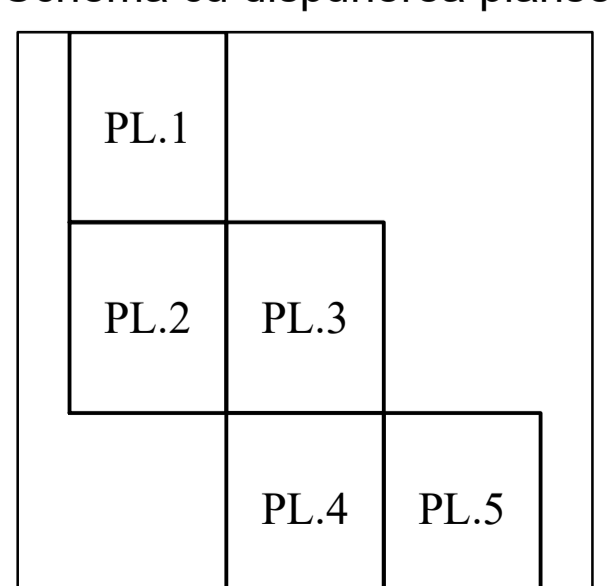

PLAN CADASTRAL  
 Scara : 1 :2000 sistem de proiectie STEREO 70  
 Judetul :ARAD  
 UAT :SECUSIGIU  
 Sectorul cadastral :45

UAT SECUSIGIU

Schita cu dispunerea sectoarelor cadastrale

Schema cu dispunerea planselor

- Legenda
- SECUSIGIU LIMITA U.A.T.
  - PECICA LIMITA UAT\_Vecine
  - LIMITA INTRAVILAN
  - SECTOR CADASTRAL
  - LIMITA TABLA
  - LIMITA IMOBIL
  - C1 LIMITA CONSTRUCTIE
  - Intravilan
  - Numer postal