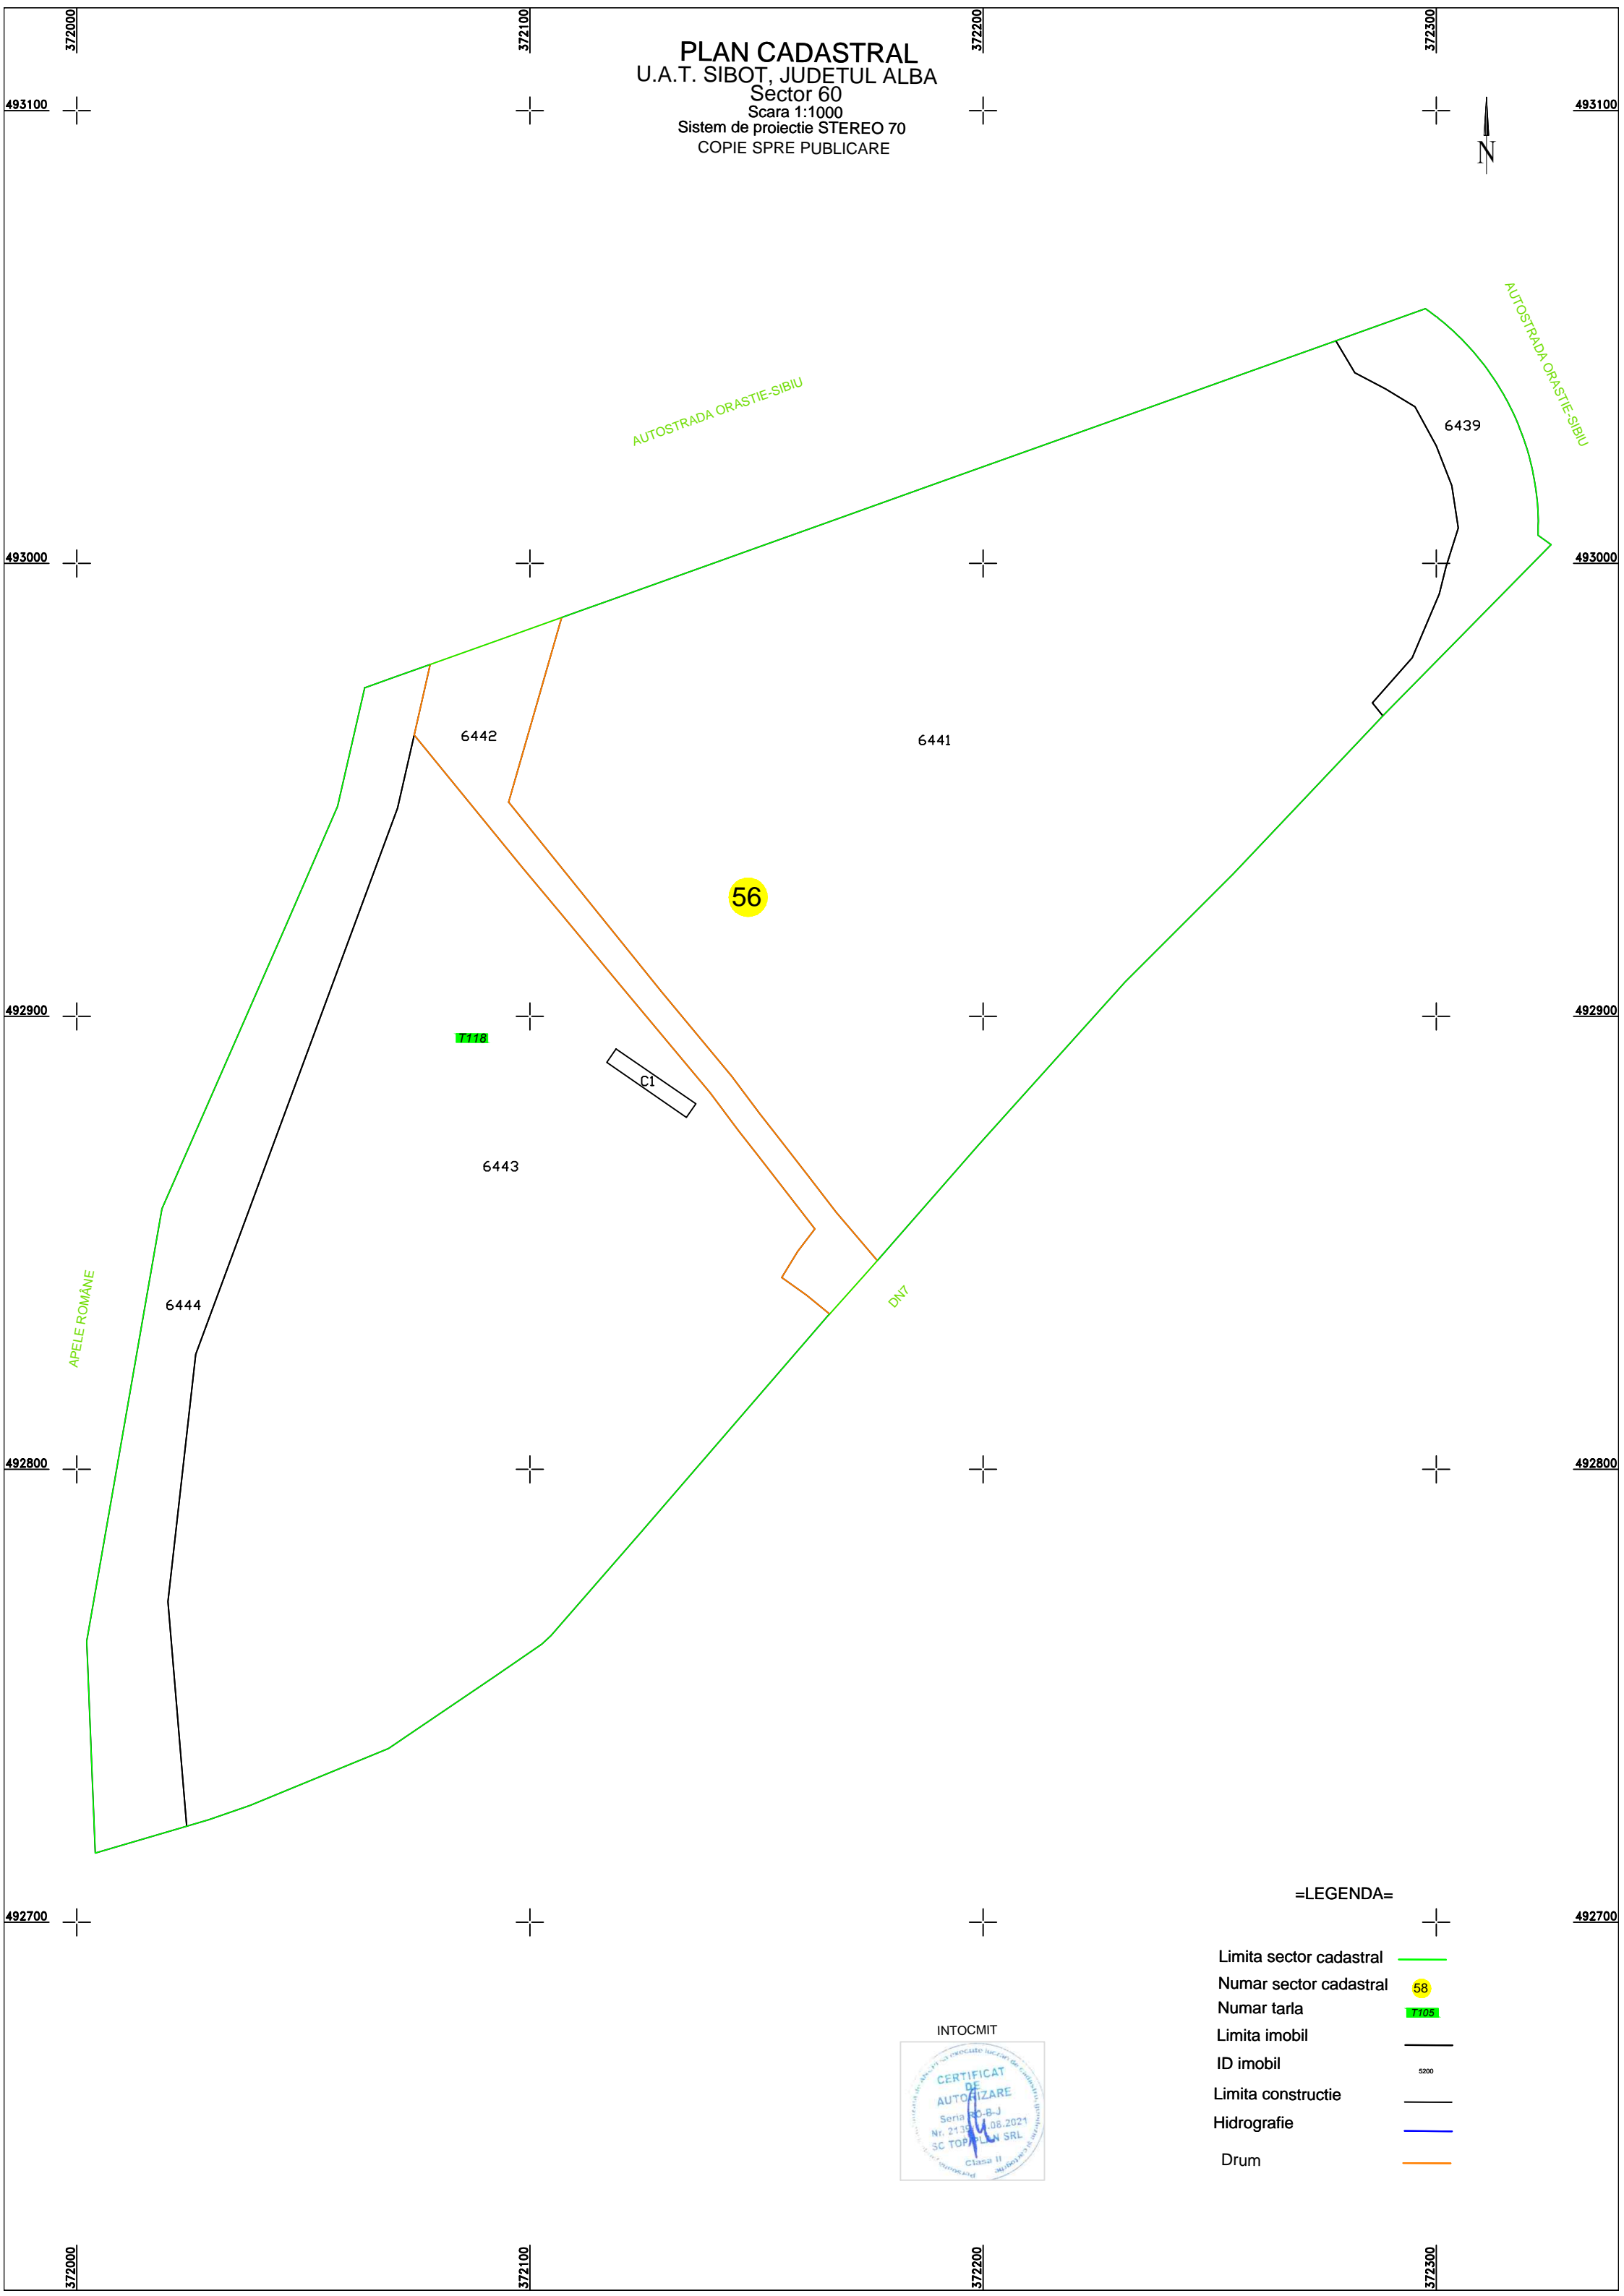

PLAN CADASTRAL  
U.A.T. SIBOT, JUDETUL ALBA  
Sector 60  
Scara 1:1000  
Sistem de proiectie STEREO 70  
COPIE SPRE PUBLICARE

=LEGENDA=

- Limita sector cadastral 
- Numar sector cadastral 
- Numar tarla 
- Limita imobil 
- ID imobil 
- Limita constructie 
- Hidrografie 
- Drum 