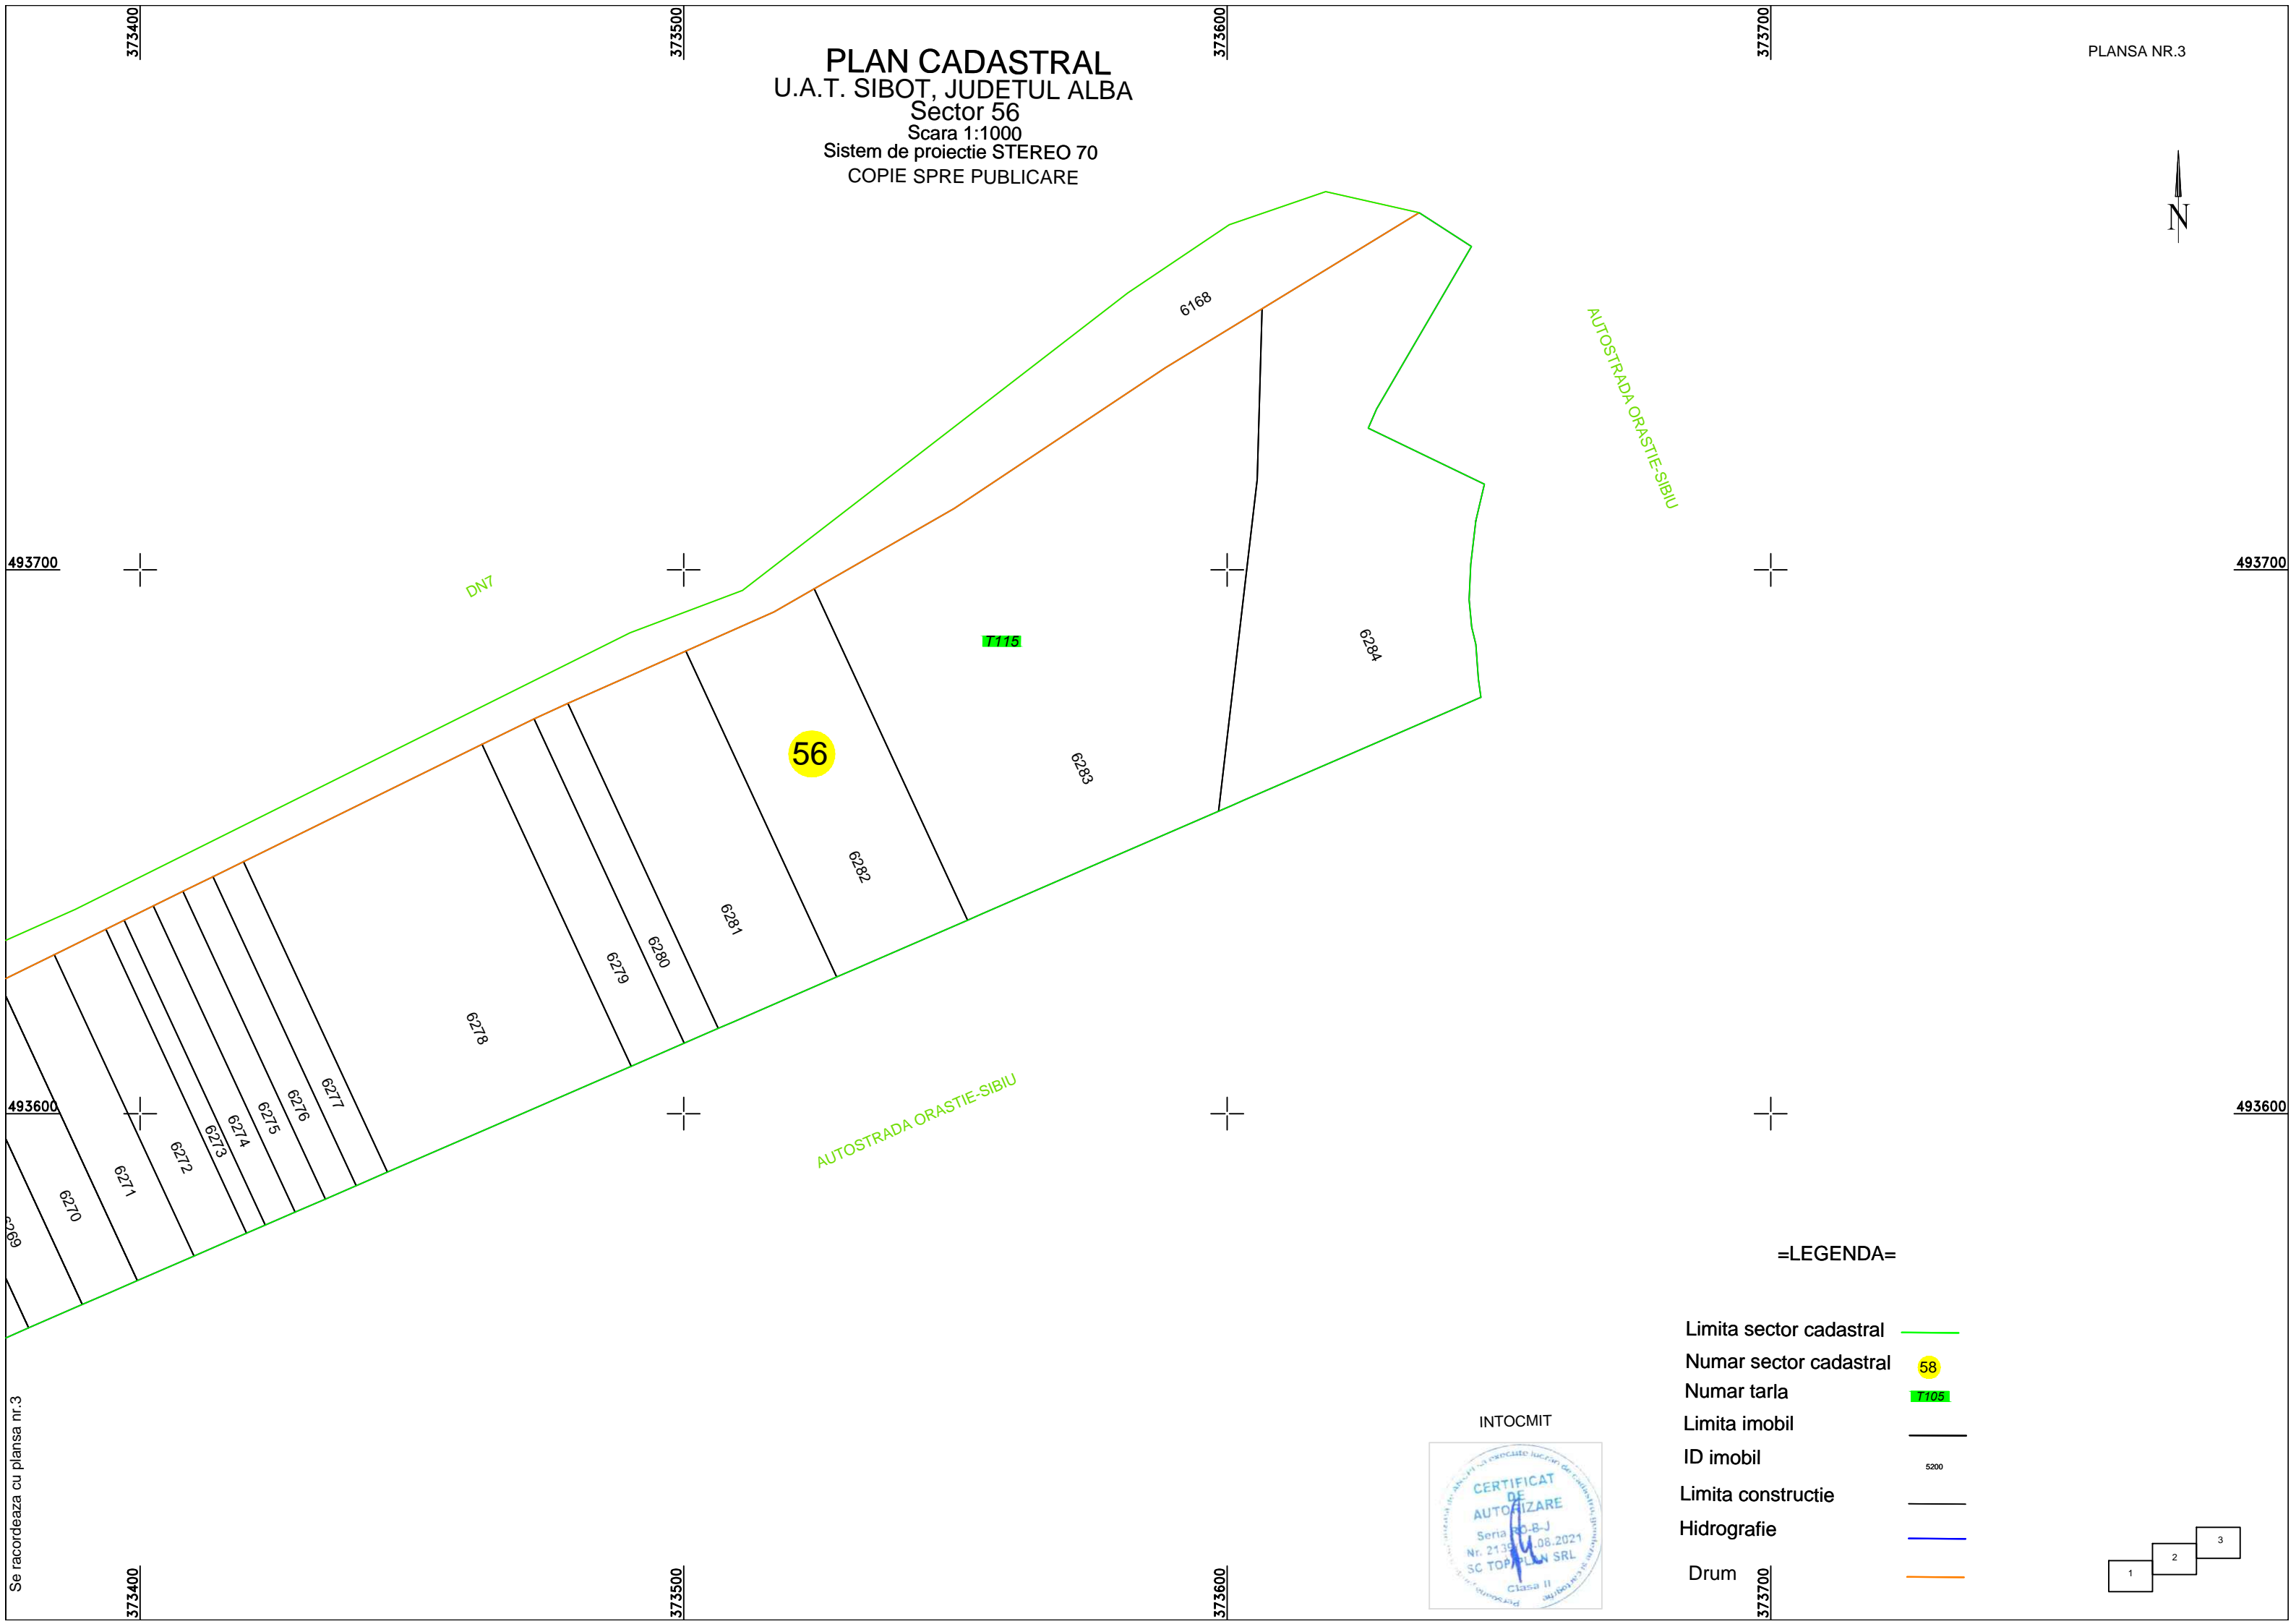

PLAN CADASTRAL
U.A.T. SIBOT, JUDETUL ALBA
Sector 56
Scara 1:1000
Sistem de proiectie STEREO 70
COPIE SPRE PUBLICARE

56

7105

=LEGENDA=

- Limita sector cadastral 
- Numar sector cadastral 
- Numar tarla 
- Limita imobil 
- ID imobil  5200
- Limita constructie 
- Hidrografie 
- Drum 

INTOCMIT

Se racordeaza cu plansa nr.3

373400

373500

373600

373700

493700

493700

493600

493600

373400

373500

373600

373700