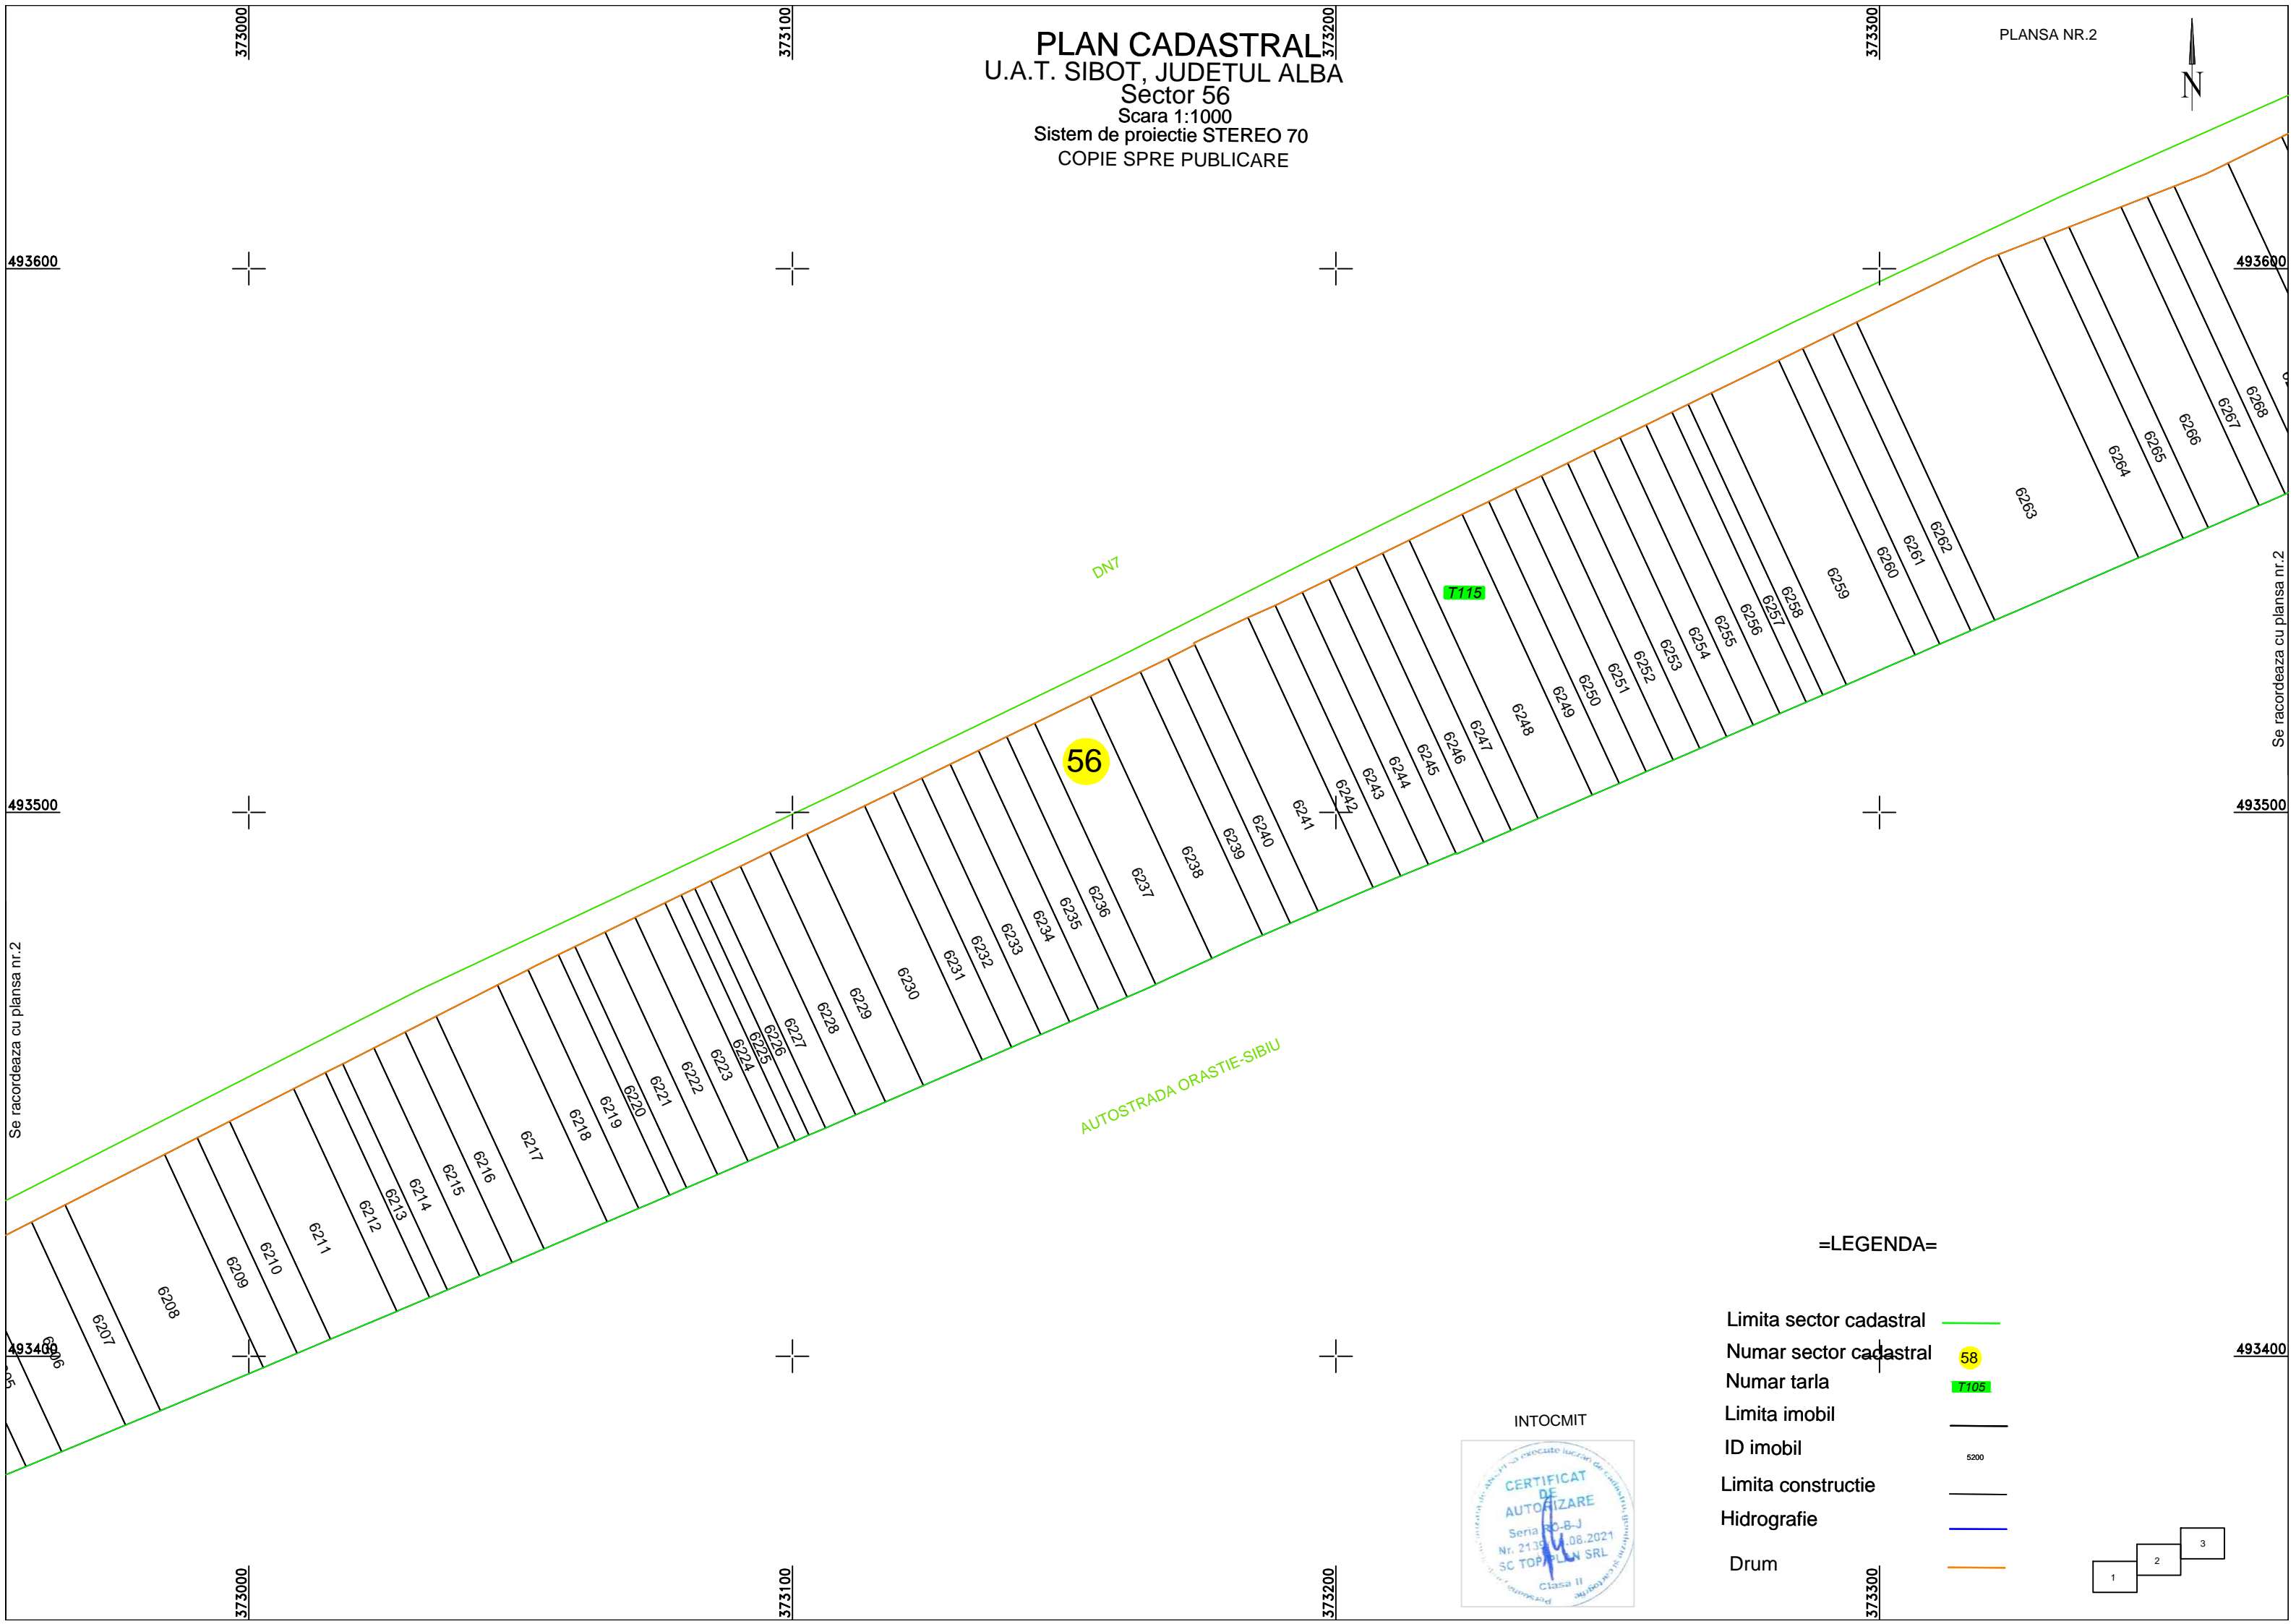

PLAN CADASTRAL
 U.A.T. SIBOT, JUDETUL ALBA
 Sector 56
 Scara 1:1000
 Sistem de proiectie STEREO 70
 COPIE SPRE PUBLICARE

PLANSĂ NR.2

56

7175

AUTOSTRADA ORASTIE-SIBIU

=LEGENDA=

- Limita sector cadastral
- Numar sector cadastral
- Numar tarla
- Limita imobil
- ID imobil
- Limita constructie
- Hidrografie
- Drum

INTOCMIT