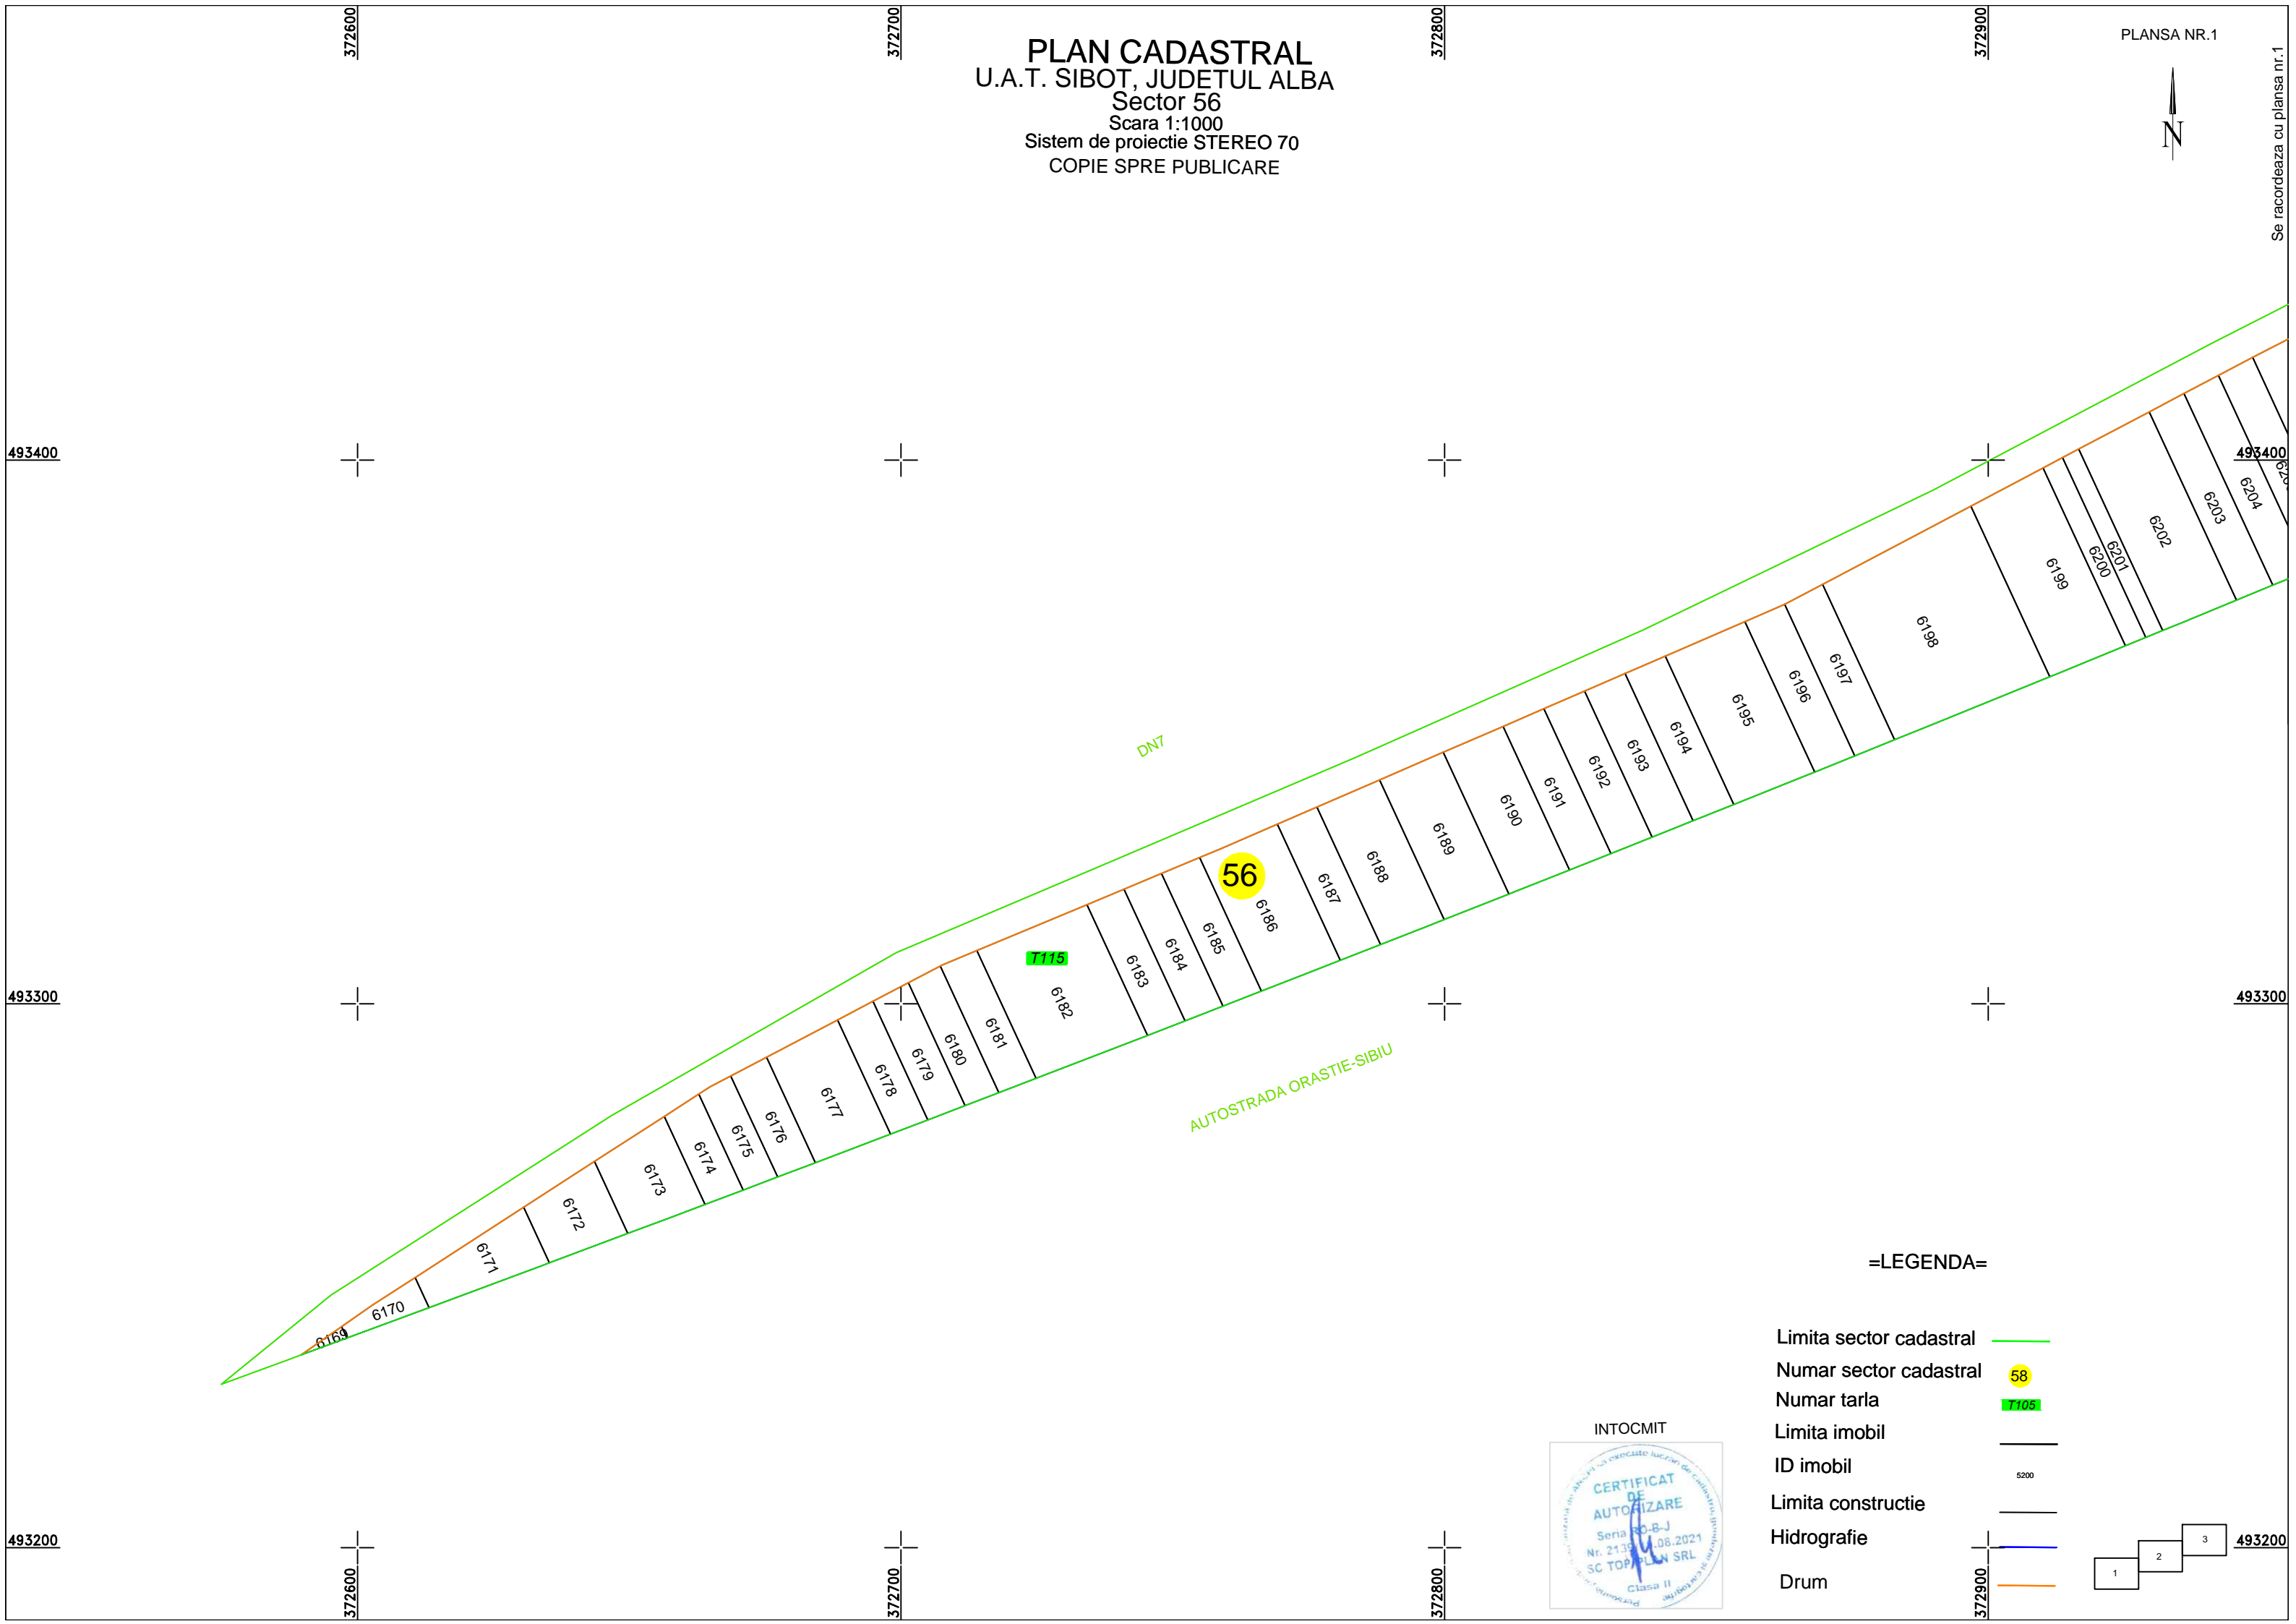

PLAN CADASTRAL
U.A.T. SIBOT, JUDETUL ALBA
Sector 56
Scara 1:1000
Sistem de proiectie STEREO 70
COPIE SPRE PUBLICARE

PLANSĂ NR.1

Se racordeaza cu plansa nr.1

=LEGENDA=

- Limita sector cadastral
- Numar sector cadastral
- Numar tarla
- Limita imobil
- ID imobil
- Limita constructie
- Hidrografie
- Drum

INTOCMIT

493200